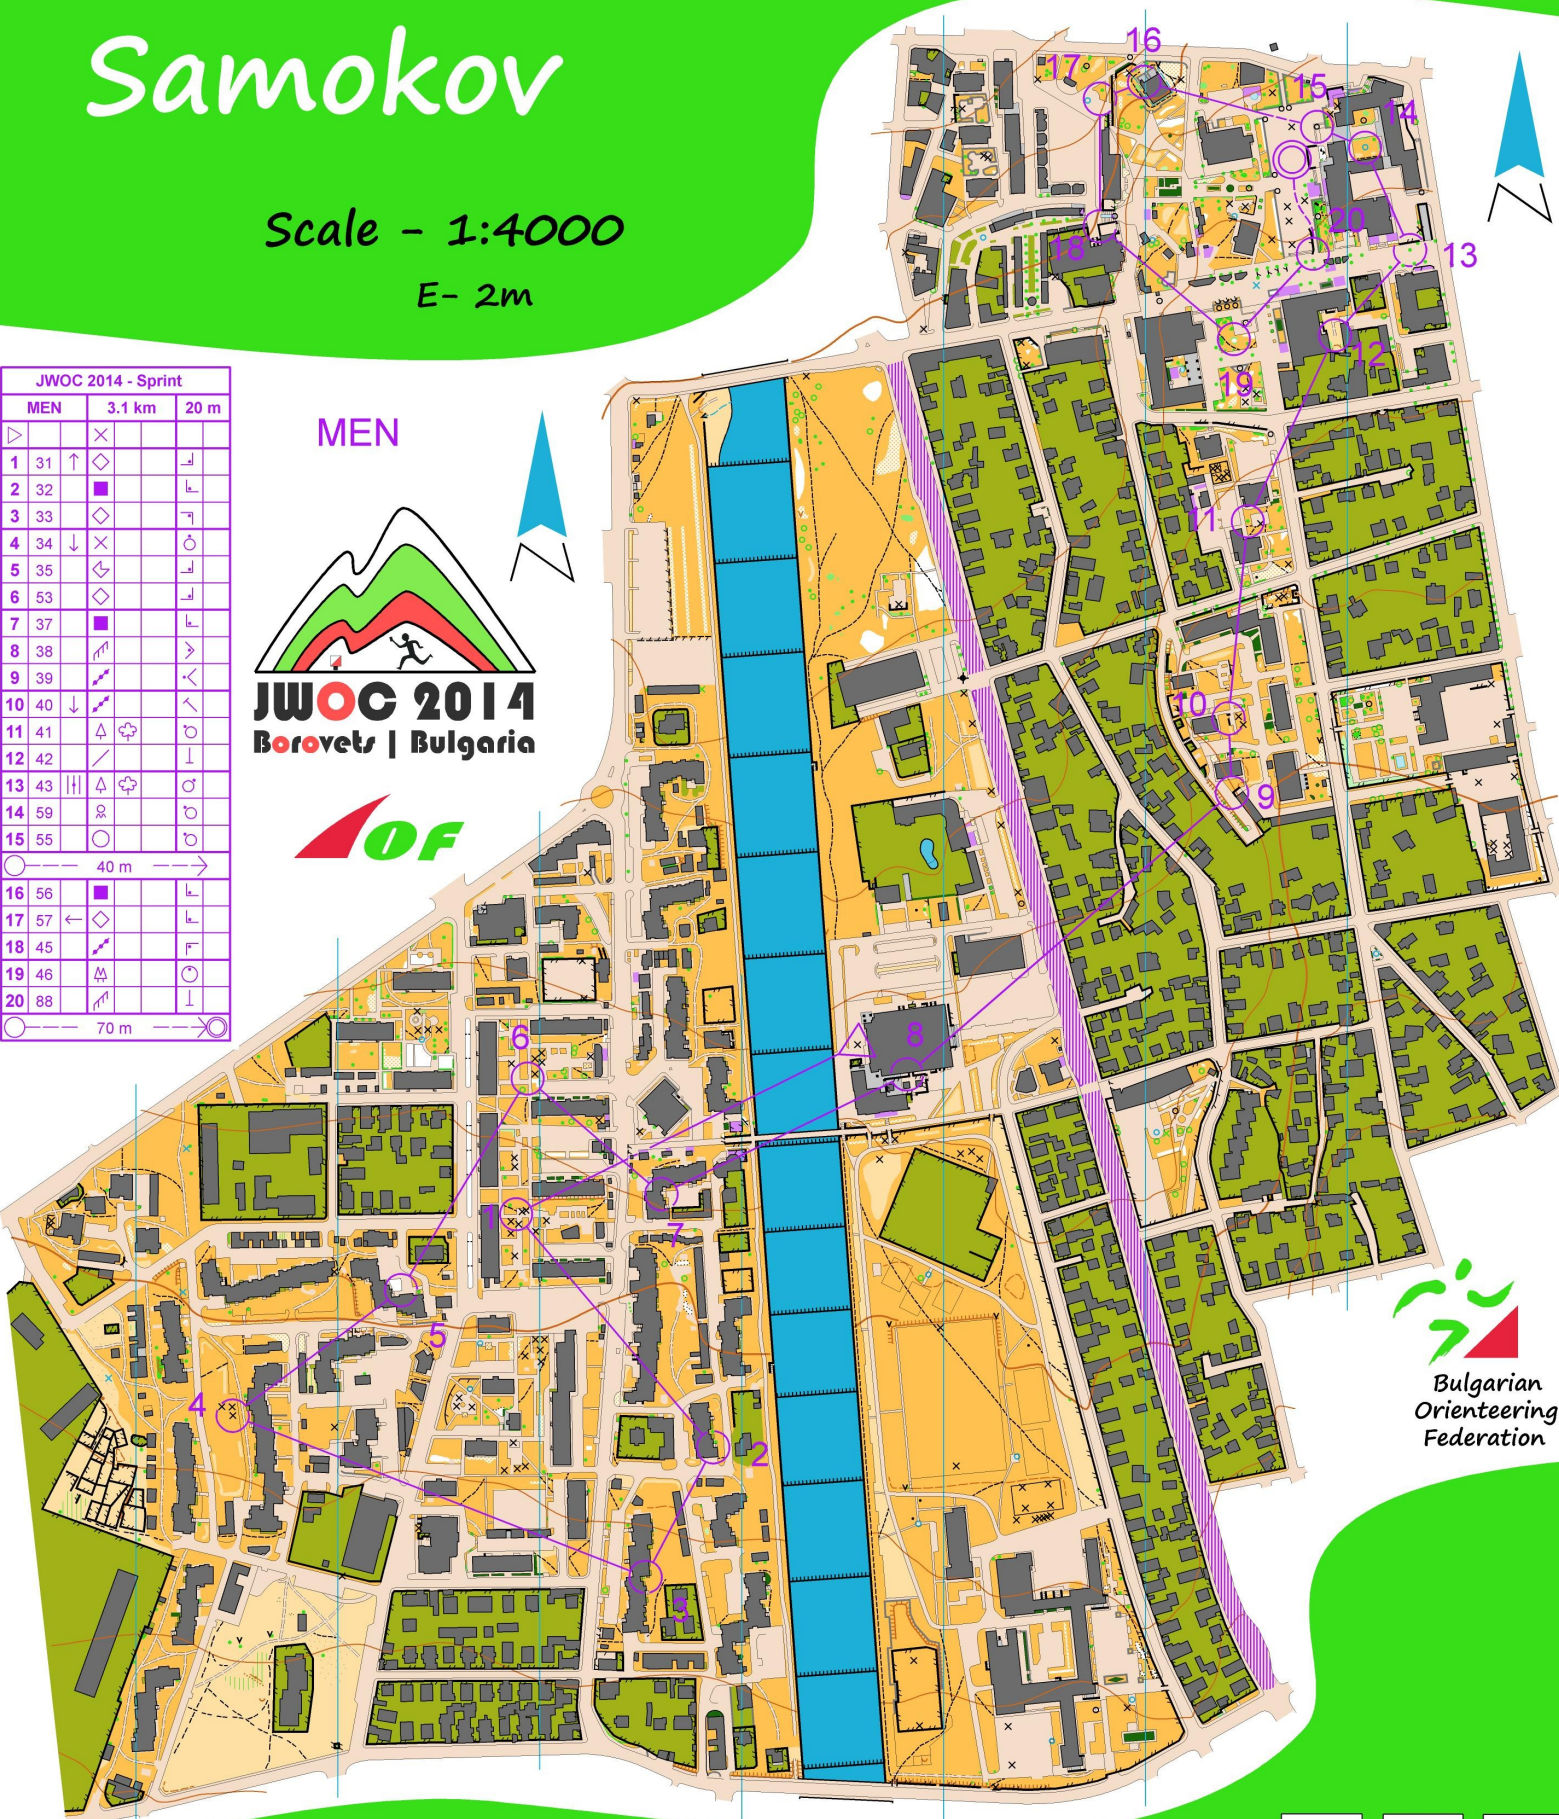

Samokov

Scale - 1:4000

E- 2m

JWOC 2014 - Sprint			
MEN		3.1 km	20 m
1	31	↑	◇
2	32	■	◇
3	33	◇	◇
4	34	↓	×
5	35	◇	◇
6	53	◇	◇
7	37	■	◇
8	38	↗	◇
9	39	↘	◇
10	40	↓	↗
11	41	↖	◇
12	42	↗	◇
13	43		△
14	59	⊗	◇
15	55	○	◇
○ — 40 m —>			
16	56	■	◇
17	57	←	◇
18	45	◇	◇
19	46	⊗	◇
20	88	↗	◇
○ — 70 m —>			

MEN

JWOC 2014
Borovets | Bulgaria

Mapmaker: Petar Doganov

R1

R2

R3

Samokov

Scale - 1:4000

E- 2m

JWOC 2014 - Sprint				
WOMEN	2.5 km	15 m		
1	47	⚠		⊙
2	48	⚠		⊙
3	35	↙		⊙
4	49	⚠		⊙
5	50	⚠		⊙
6	51	■		⊙
7	52	⚠		⊙
8	54	↗		⊙
9	58	→	⚠	⊙
10	61	↑	⚠	⊙
11	43		⚠	⊙
12	44	⚠		⊙
13	55	○		⊙
○ — 40 m —>				
14	60	⚠		⊙
15	36	■		⊙
16	46	⚠		⊙
17	88	⚠		⊙
○ — 70 m — ⊗				

WOMEN

JWOC 2014
Borovets | Bulgaria

Bulgarian
Orienteering
Federation

Mapmaker: Petar Doganov

R1

R2

R3