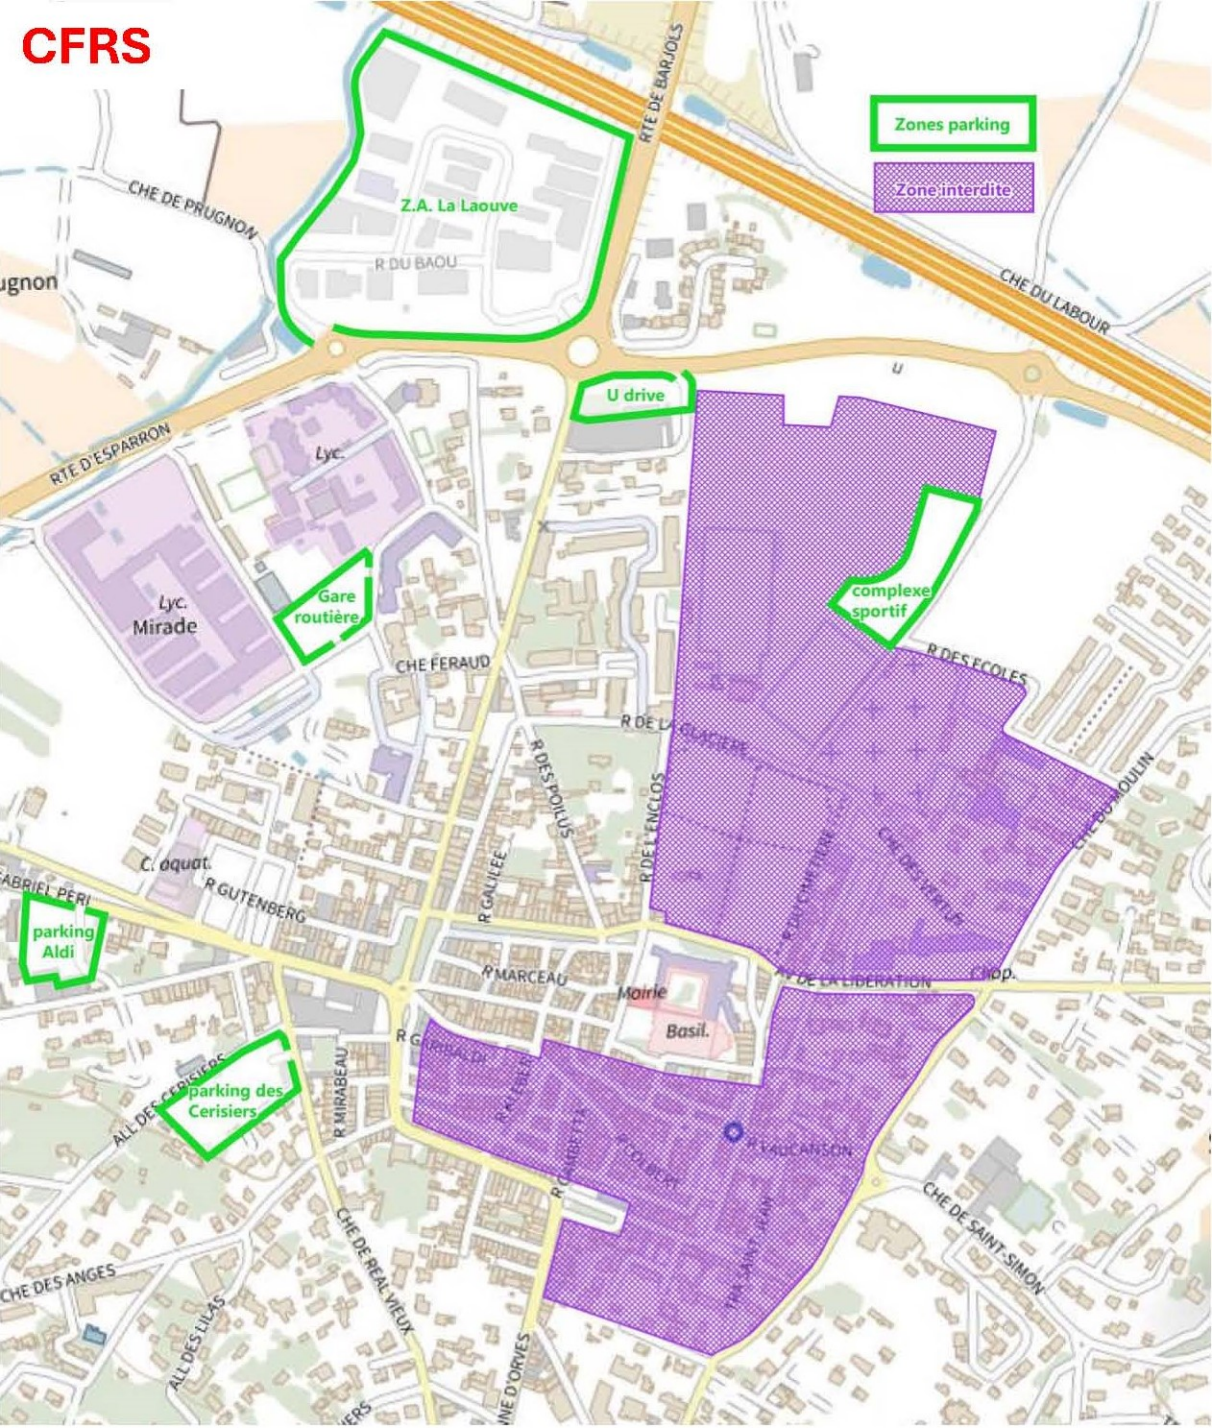

la Venelle

Grand Jas

les Ferrailles

les Fourches

la Garnière

Bagatelle

le Pré d'Oremus

les Faisses

Tête du Boar

le Clos du Châzeau

le Clos

la Salamone

Constant

l'Ilverne

Ubac du Caucaudis

Zones parking

Zone interdite

Z.A. La Lauve
R DU BAOU

U drive

complexe sportif

RTE D'ESPARRON

Lyc. Mirade

Gare routière

Lyc.