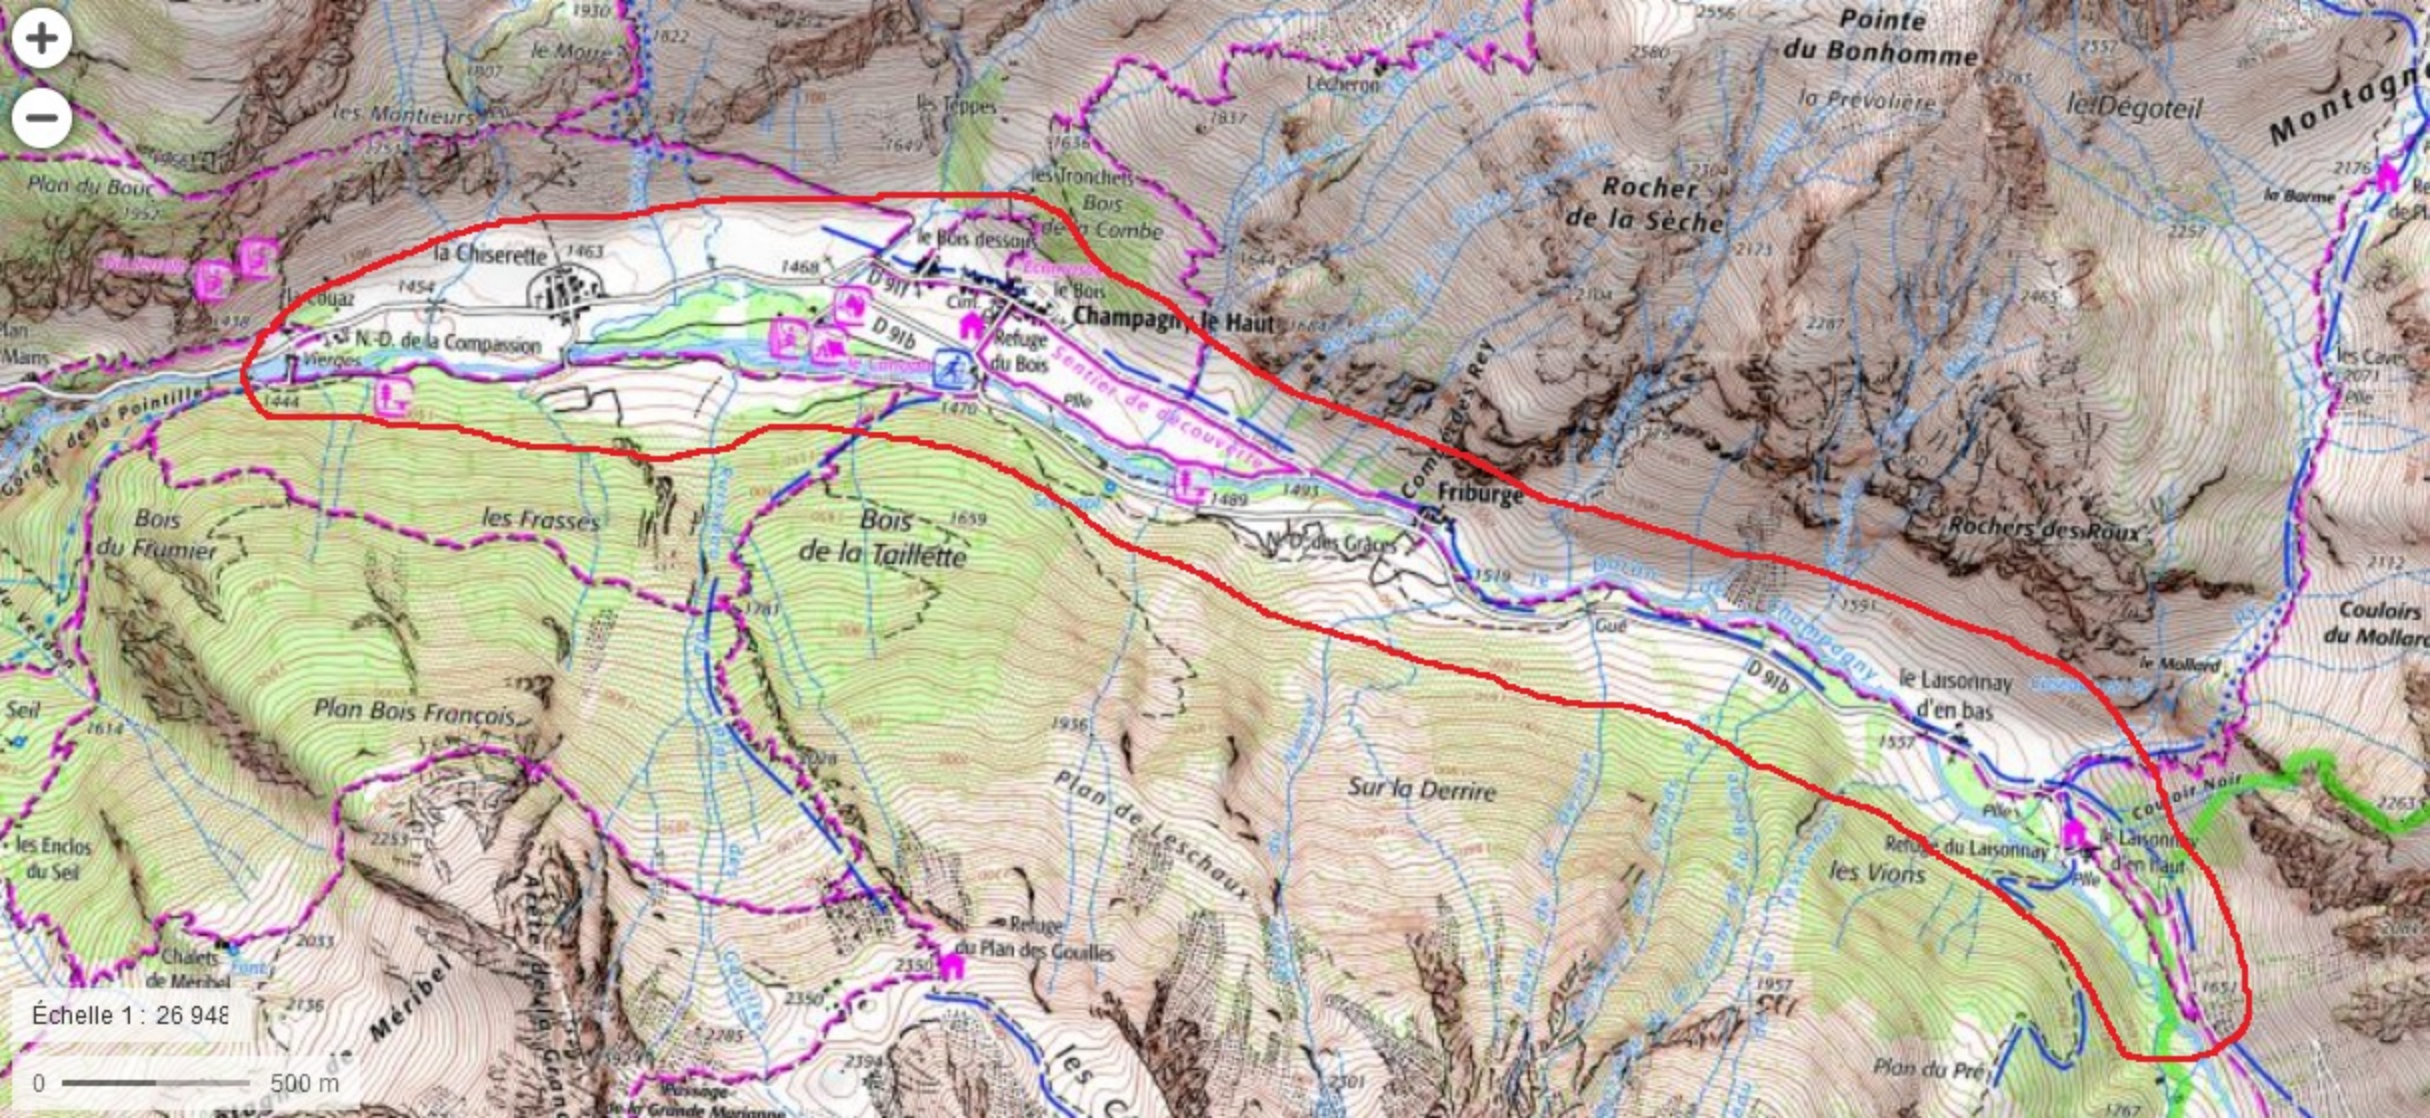

Plan Maudry

Bozel

St-Bon

500 m

Échelle 1 : 26 948

0 500 m