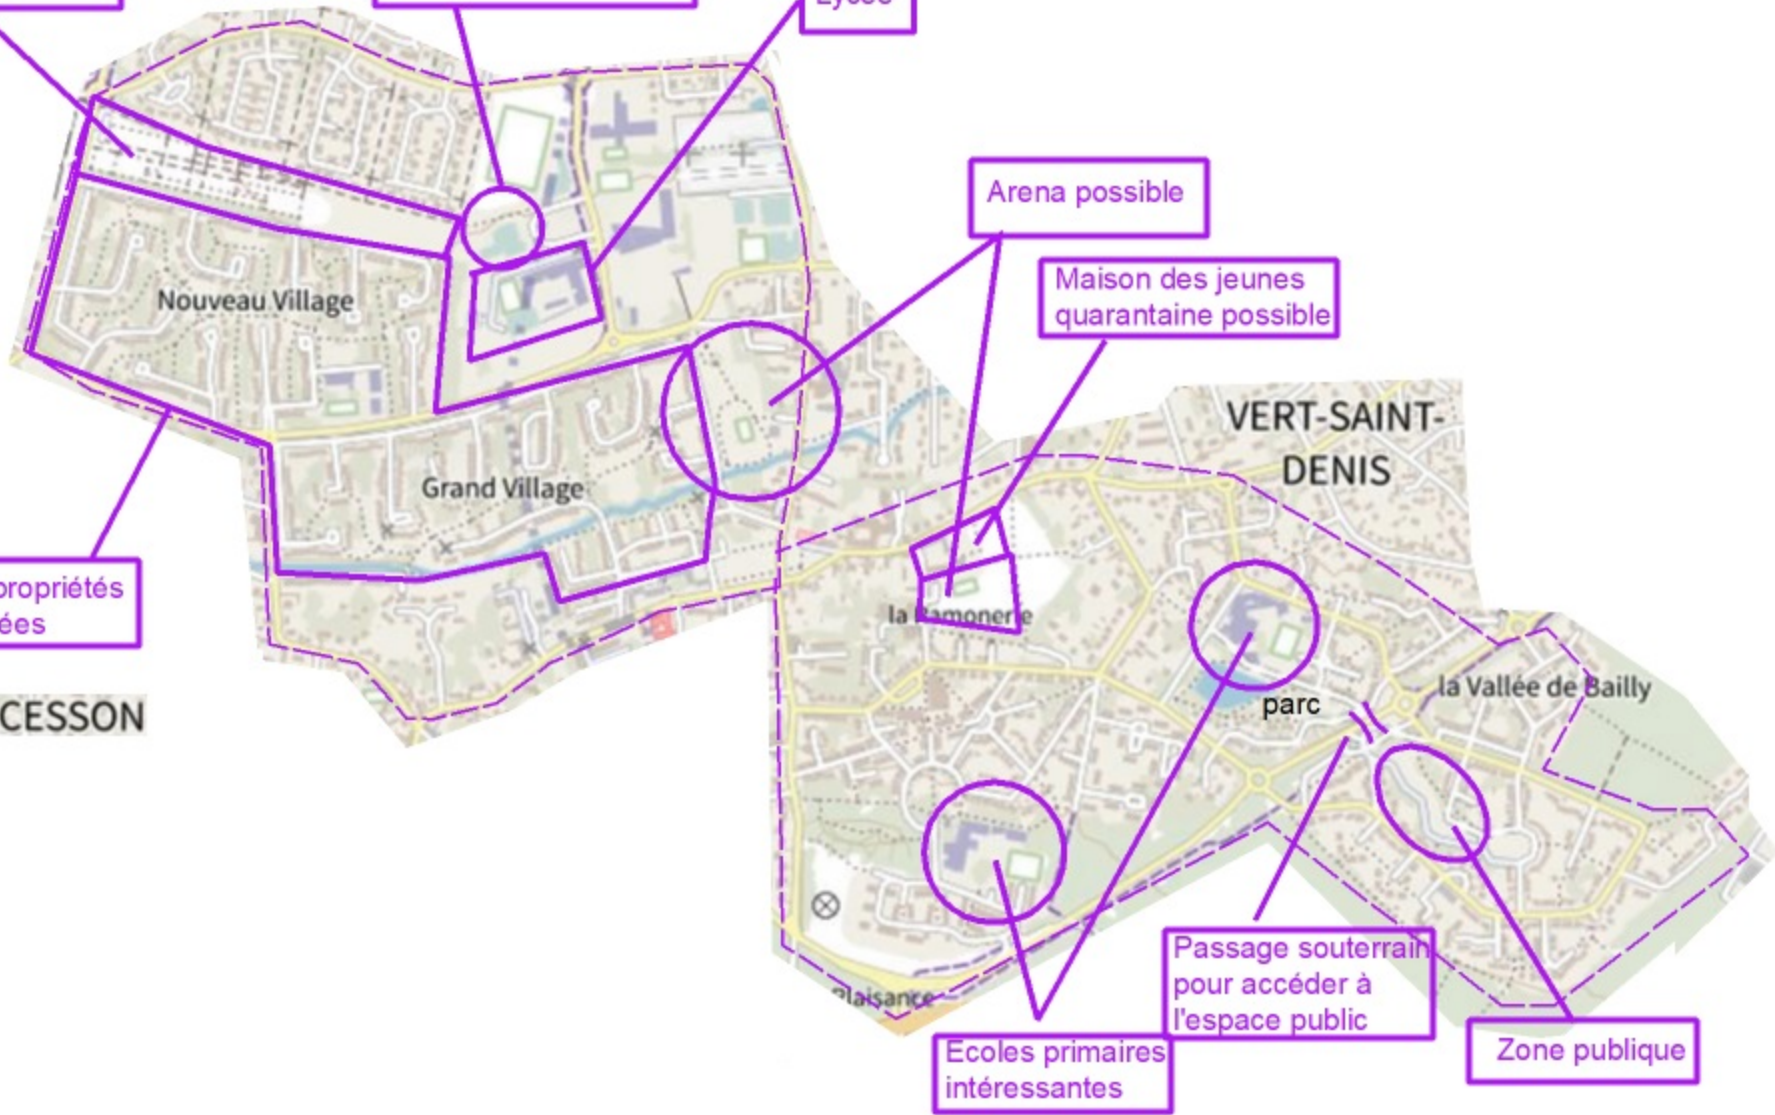

espace public
intéressant

Gymnase
quarantaine possible

Lycée

Arena possible

Maison des jeunes
quarantaine possible

co-propriétés
privées

CESSON

VERT-SAIN-
DENIS

la Ramonerie

parc

la Vallée de Bailly

relaisance

Ecoles primaires
intéressantes

Passage souterrain
pour accéder à
l'espace public

Zone publique

Carte de course d'orientation N°2014-D77-227
Carte de base (BOIS ROND 3) Numéro d'urgence : 15 ou 112
Relevés/Dessins: COTIRTA | MARC BÉGAY Révision 2021 (RORA José)
Coordonnées géographiques : Latitude 48.392 Longitude : 2.633
La possession de cette carte n'implique pas un droit d'accès permanent.
Une autorisation doit être demandée aux propriétaires des terrains.
Autorisation d'accès : GNF Fontainebleau
Toute reproduction interdite sans autorisation de l'auteur
Distributeur :
Coordonnées CDO :