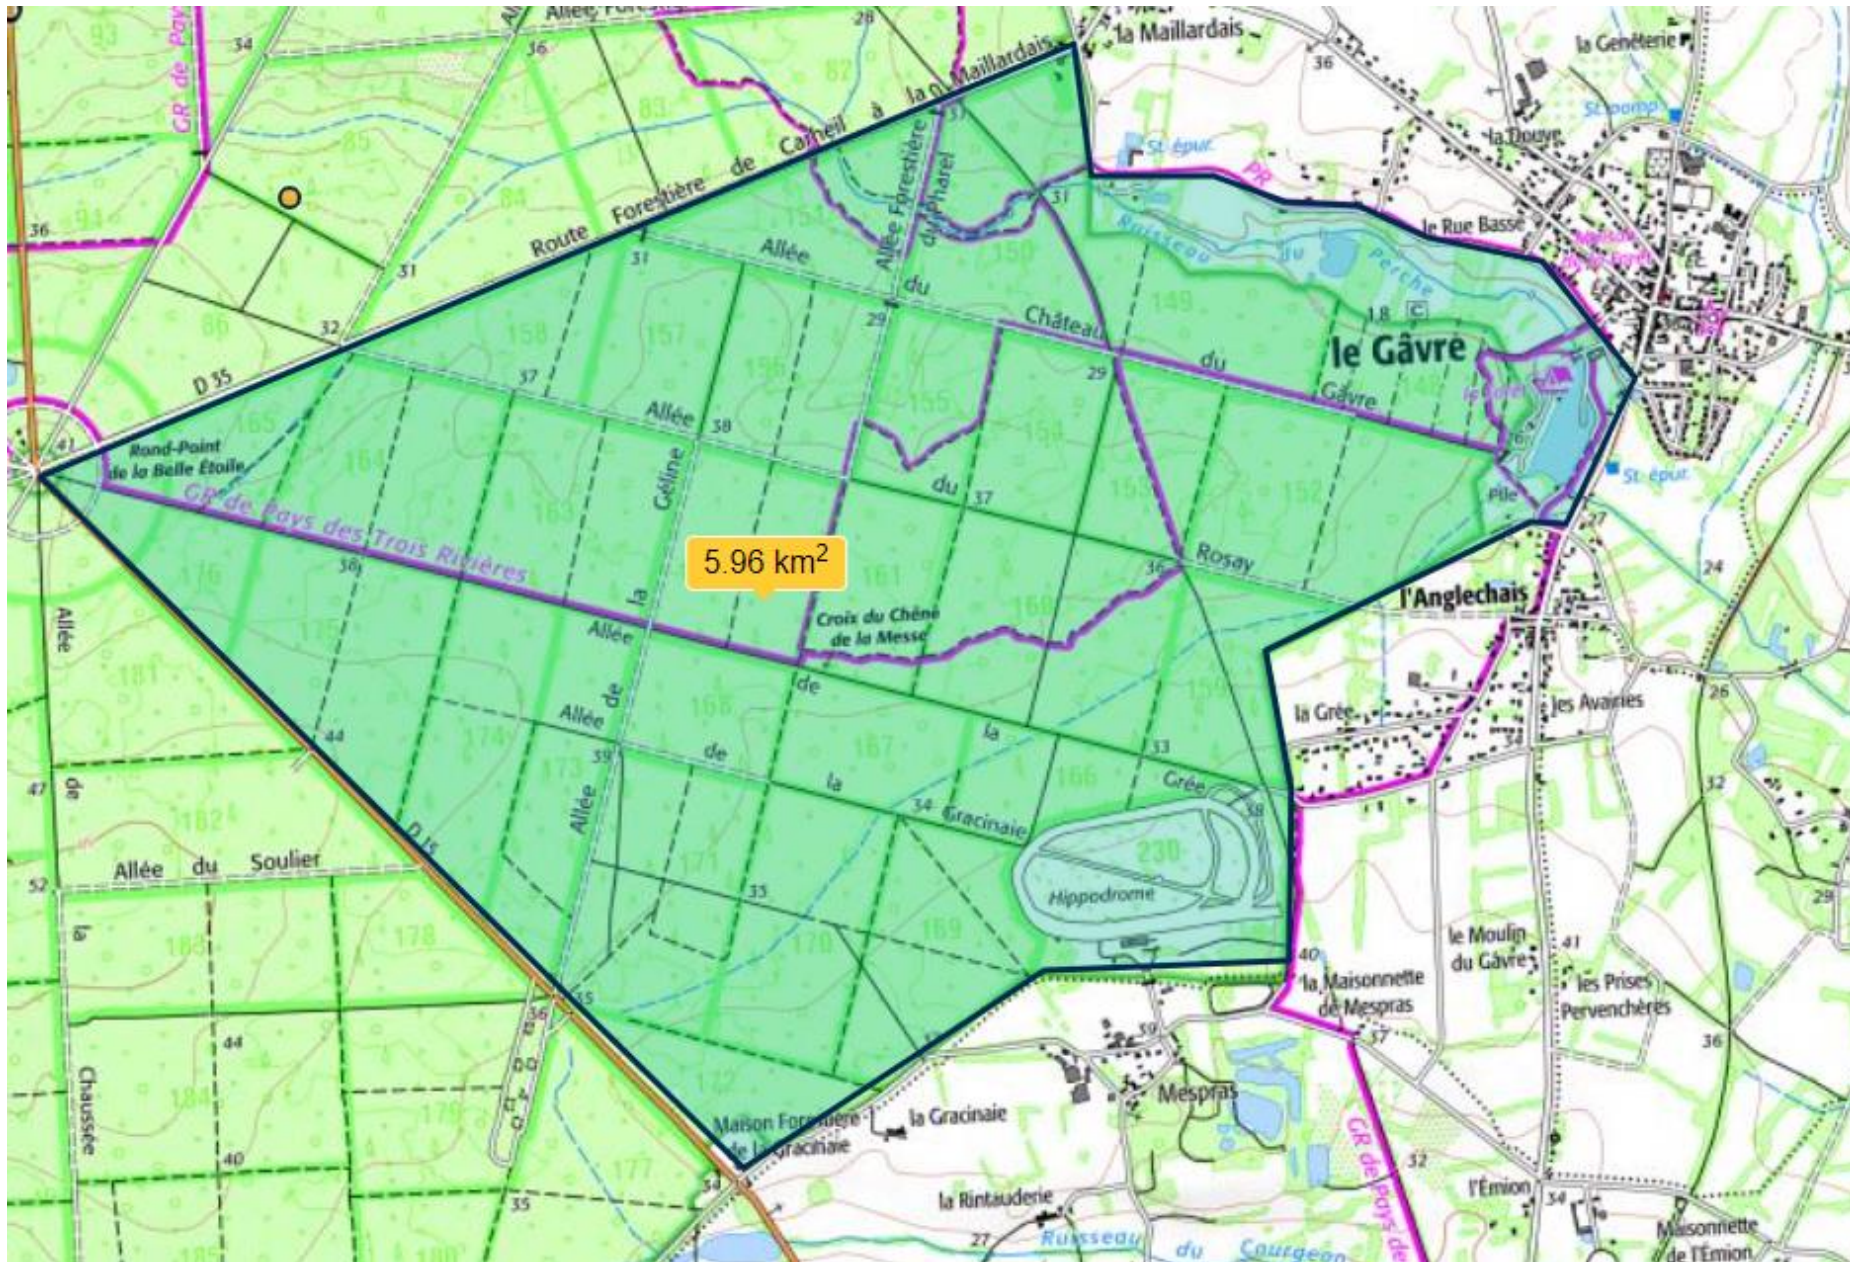

Zones gelées

Nationales Nord-Ouest (14), 15 et 16 mars 2025

- Moyenne Distance Nationale – Samedi 15 mars 2025

- Longue Distance Nationale – Dimanche 16 mars 2025

- Sprint Régional Nocturne – Vendredi 14 mars 2025