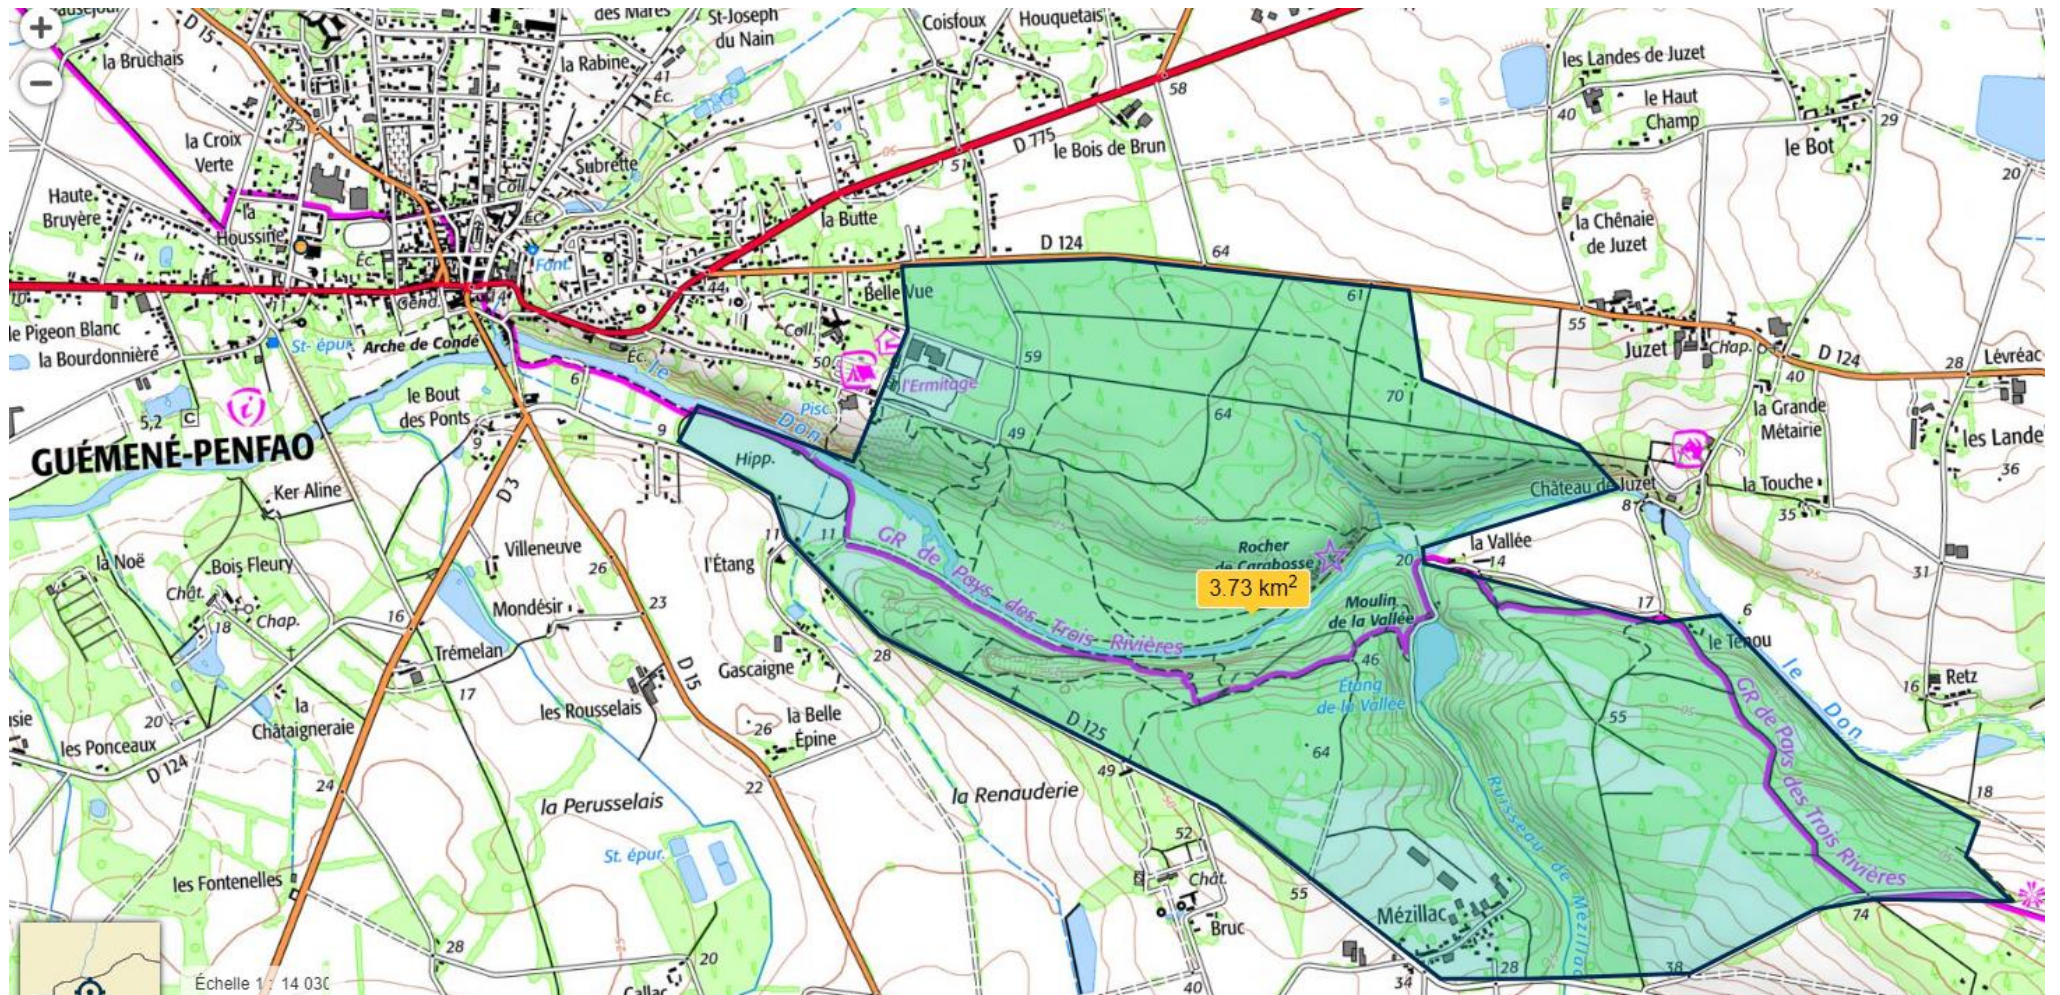

Zones gelées

Nationales Nord-Ouest (14), 15 et 16 mars 2025

- Moyenne Distance Nationale – Samedi 15 mars 2025

- Longue Distance Nationale – Dimanche 16 mars 2025

- Sprint Régional Nocturne – Vendredi 14 mars 2025