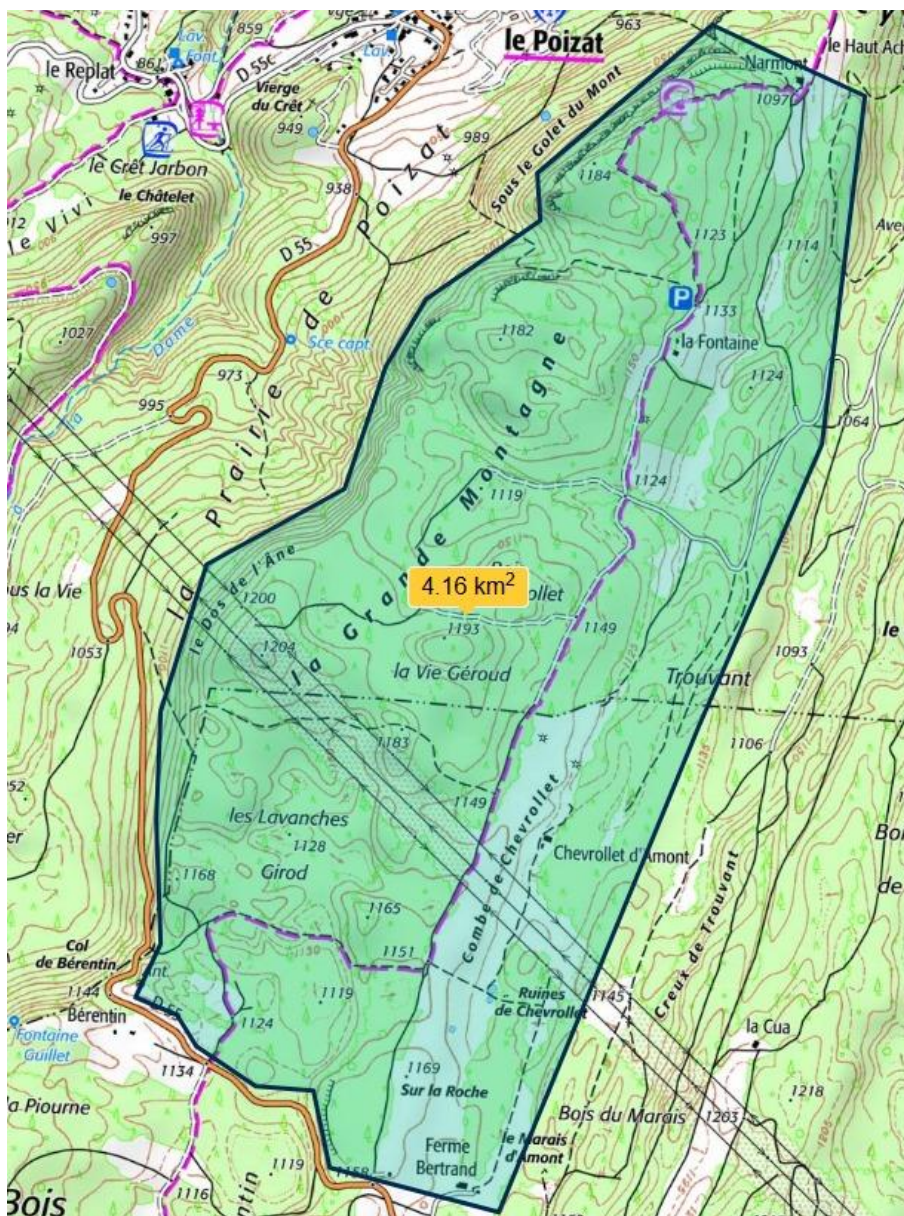

1) MD « La Grande Montagne »

La zone ci-dessous est entièrement interdite, pour toute activité, jusqu'au 16/07/24 inclus.

L'ancienne carte de la zone sera diffusée ultérieurement, après accord du CDC001.

2) LD « L'Angoulot - La Chèvre »

La zone ci-dessous est entièrement interdite, pour toute activité, jusqu'au 17/07/24 inclus.

Les anciennes cartes de la zone seront diffusées ultérieurement, après accord du CDCO01.