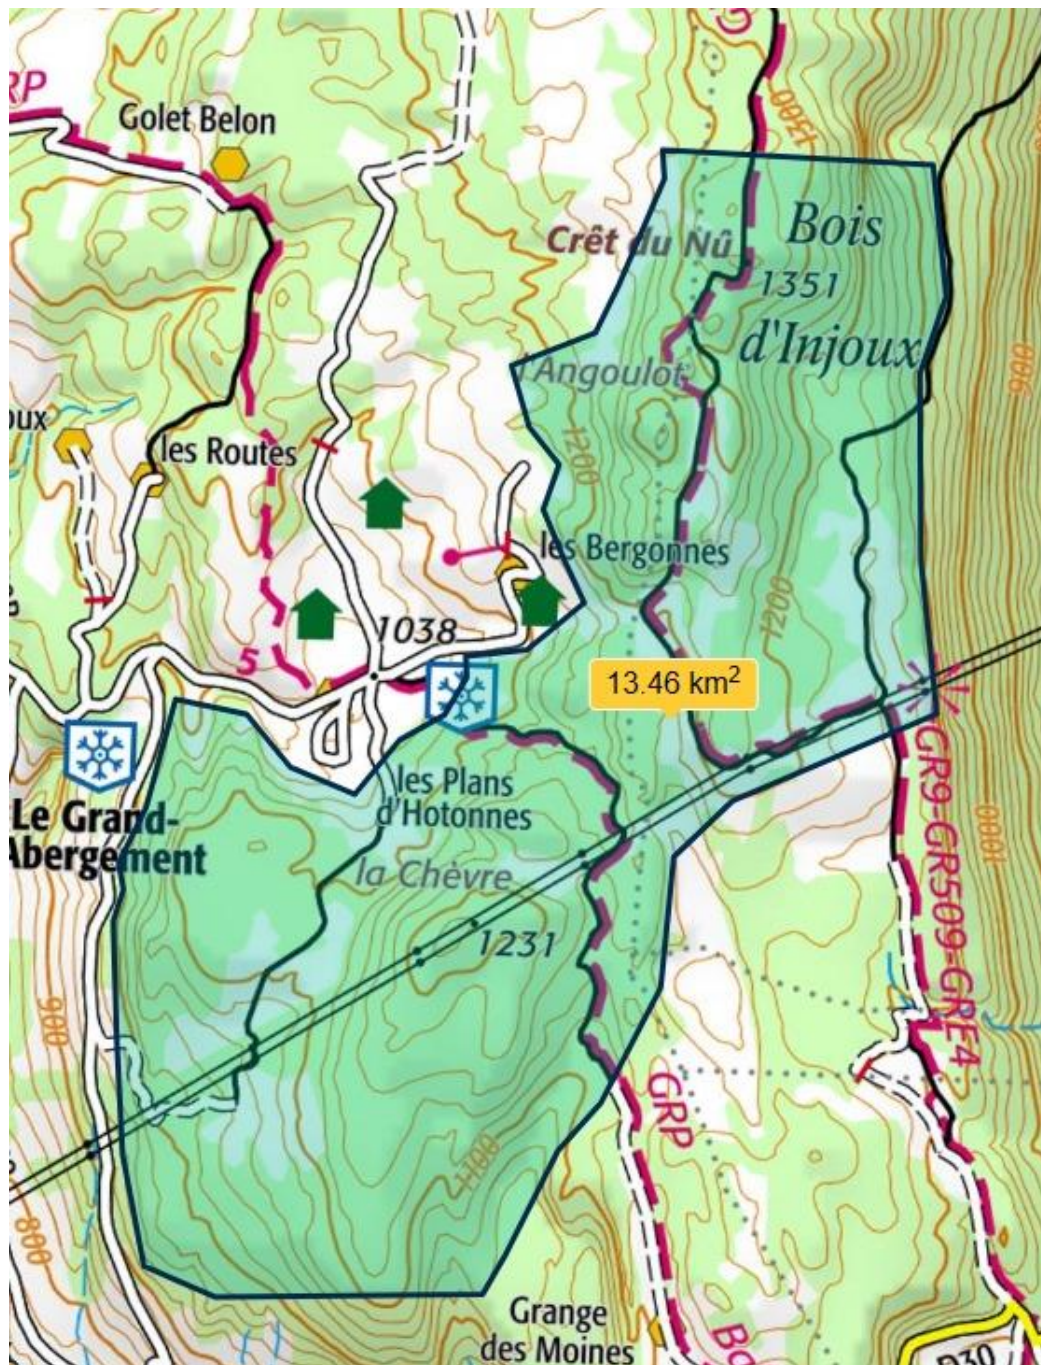

1) MD « La Grande Montagne »

La zone ci-dessous est entièrement interdite, pour toute activité, jusqu'au 16/07/24 inclus.

L'ancienne carte de la zone sera diffusée ultérieurement, après accord du CDC001.

2) LD « L'Angoulot - La Chèvre »

La zone ci-dessous est entièrement interdite, pour toute activité, jusqu'au 17/07/24 inclus.

Les anciennes cartes de la zone seront diffusées ultérieurement, après accord du CDCO01.