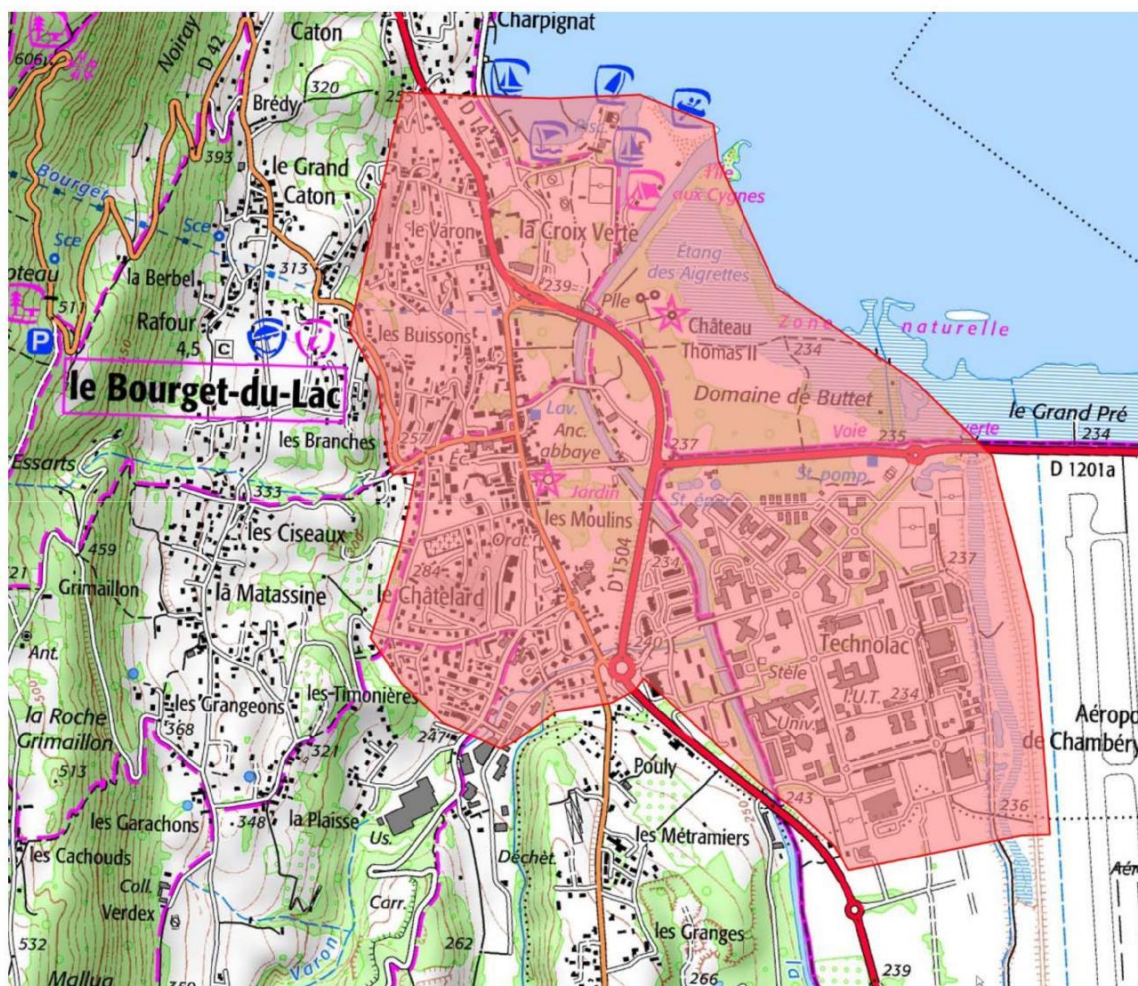

Zones interdites CFRS-CFRelais-CFLD

Course d'Orientation
Fédération Française

Vendredi 31 mai 2019, Le Bourget du Lac

Championnat de France de Sprint Relais

Toutes les pratiques de l'orientation sont interdites (compétitions, entraînements, animations...) dans la zone concernée jusqu'au 28/05/19.

A partir du 29/09/19, la zone est strictement interdite d'accès hormis en suivant le fléchage routier mis en place pour l'accès au parking de la course le vendredi 31/05/2019.

Samedi 1^{er} & Dimanche 2 juin 2019
Les Aillons-Margeriaz

Championnat de France de Relais par categories & Longue Distance

La zone est strictement interdite d'accès à partir de ce jour.