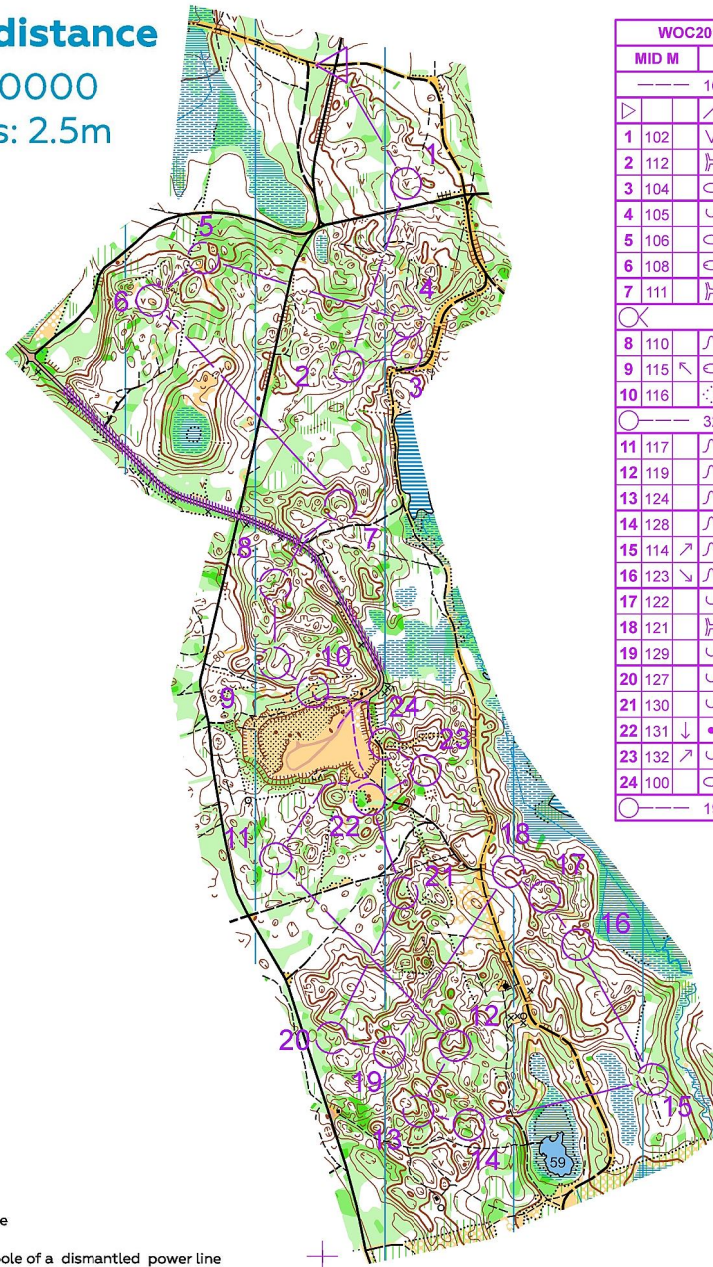

### Middle distance

Scale: 1:10000

Contours: 2.5m

WOC2017 - Middle				
MID	M	6.0 km	225 m	
--- 160 m --->				
1	102	∨	2x2	
2	112	∩		
3	104	○		
4	105	○		
5	106	○		♂
6	108	○		
7	111	∩		
○ --- 320 m --->				
8	110	∩		
9	115	∩		⊙
10	116	○		∩
○ --- 190 m --->				
11	117	∩		
12	119	∩		
13	124	∩		
14	128	∩		
15	114	∩		
16	123	∩		
17	122	∩		
18	121	∩		
19	129	∩		
20	127	∩		
21	130	∩		
22	131	∩		♂
23	132	∩		
24	100	∩		⊙

Course setting: Mait Tõnisson

Mapping: Kalle Remm, Kalle Kalm

Copyright: MTÜ MM2017

Layout: Lauri Vasar, Faaz OÜ

Offset printing: Zaket publishing

Base Map: Republic of Estonia Land Board

Sponsors

Institutional Partners

### Middle distance

Scale: 1:10000

Contours: 2.5m

WOC2017 - Middle				
MID W	5.1 km	185 m		
----- 160 m ----->				
1	101	⊙	⊗	
2	105	⊙		
3	103	⊙	⊗	⊙
4	107	⊙		⊙
5	108	⊙		
6	109	⊙		
----- 320 m ----->				
7	110	⊙		
8	115	⊙		⊙
9	116	⊙		⊙
10	118	⊙		
11	120	⊙		
12	125	⊙		
13	126	⊙		
14	113	⊙		⊙
15	123	⊙		
16	122	⊙		
17	121	⊙		
18	130	⊙		
19	131	⊙		⊙
20	132	⊙		
21	100	⊙		⊙
----- 190 m ----->				