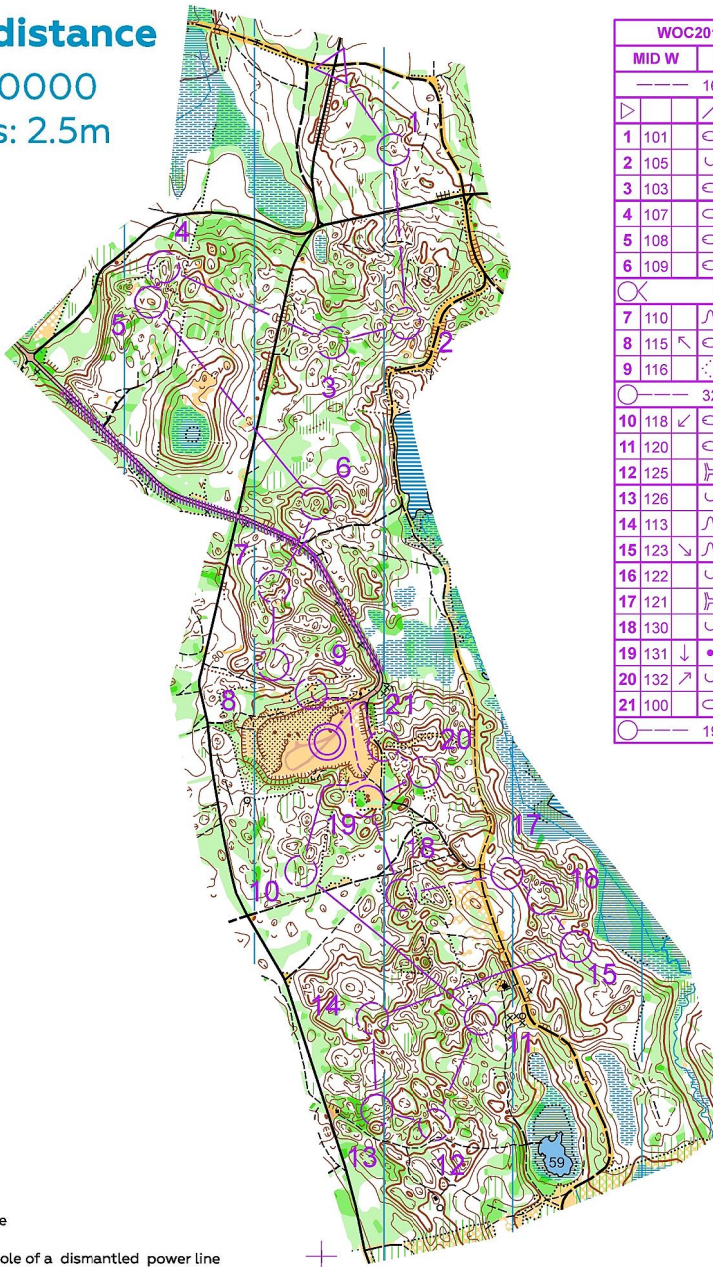

### Middle distance

Scale: 1:10000

Contours: 2.5m

WOC2017 - Middle				
MID	M	6.0 km	225 m	
--- 160 m --->				
1	102	∨	2x2	
2	112	∩		
3	104	○		
4	105	○		
5	106	○		♂
6	108	○		
7	111	∩		
○ --- 320 m --->				
8	110	∩		
9	115	∩		⊙
10	116	○		∩
○ --- 190 m --->				
11	117	∩		
12	119	∩		
13	124	∩		
14	128	∩		
15	114	∩		
16	123	∩		
17	122	∩		
18	121	∩		
19	129	∩		
20	127	∩		
21	130	∩		
22	131	∩		♂
23	132	∩		
24	100	∩		⊙

### Middle distance

Scale: 1:10000

Contours: 2.5m

WOC2017 - Middle				
MID W	5.1 km	185 m		
----- 160 m ----->				
1	101	⊙	⊗	
2	105	⊙		
3	103	⊙	⊗	⊙
4	107	⊙		⊙
5	108	⊙		
6	109	⊙		
----- 320 m ----->				
7	110	⊙		
8	115	⊙		⊙
9	116	⊙		⊙
10	118	⊙		
11	120	⊙		
12	125	⊙		
13	126	⊙		
14	113	⊙		⊙
15	123	⊙		
16	122	⊙		
17	121	⊙		
18	130	⊙		
19	131	⊙		⊙
20	132	⊙		
21	100	⊙		⊙
----- 190 m ----->				