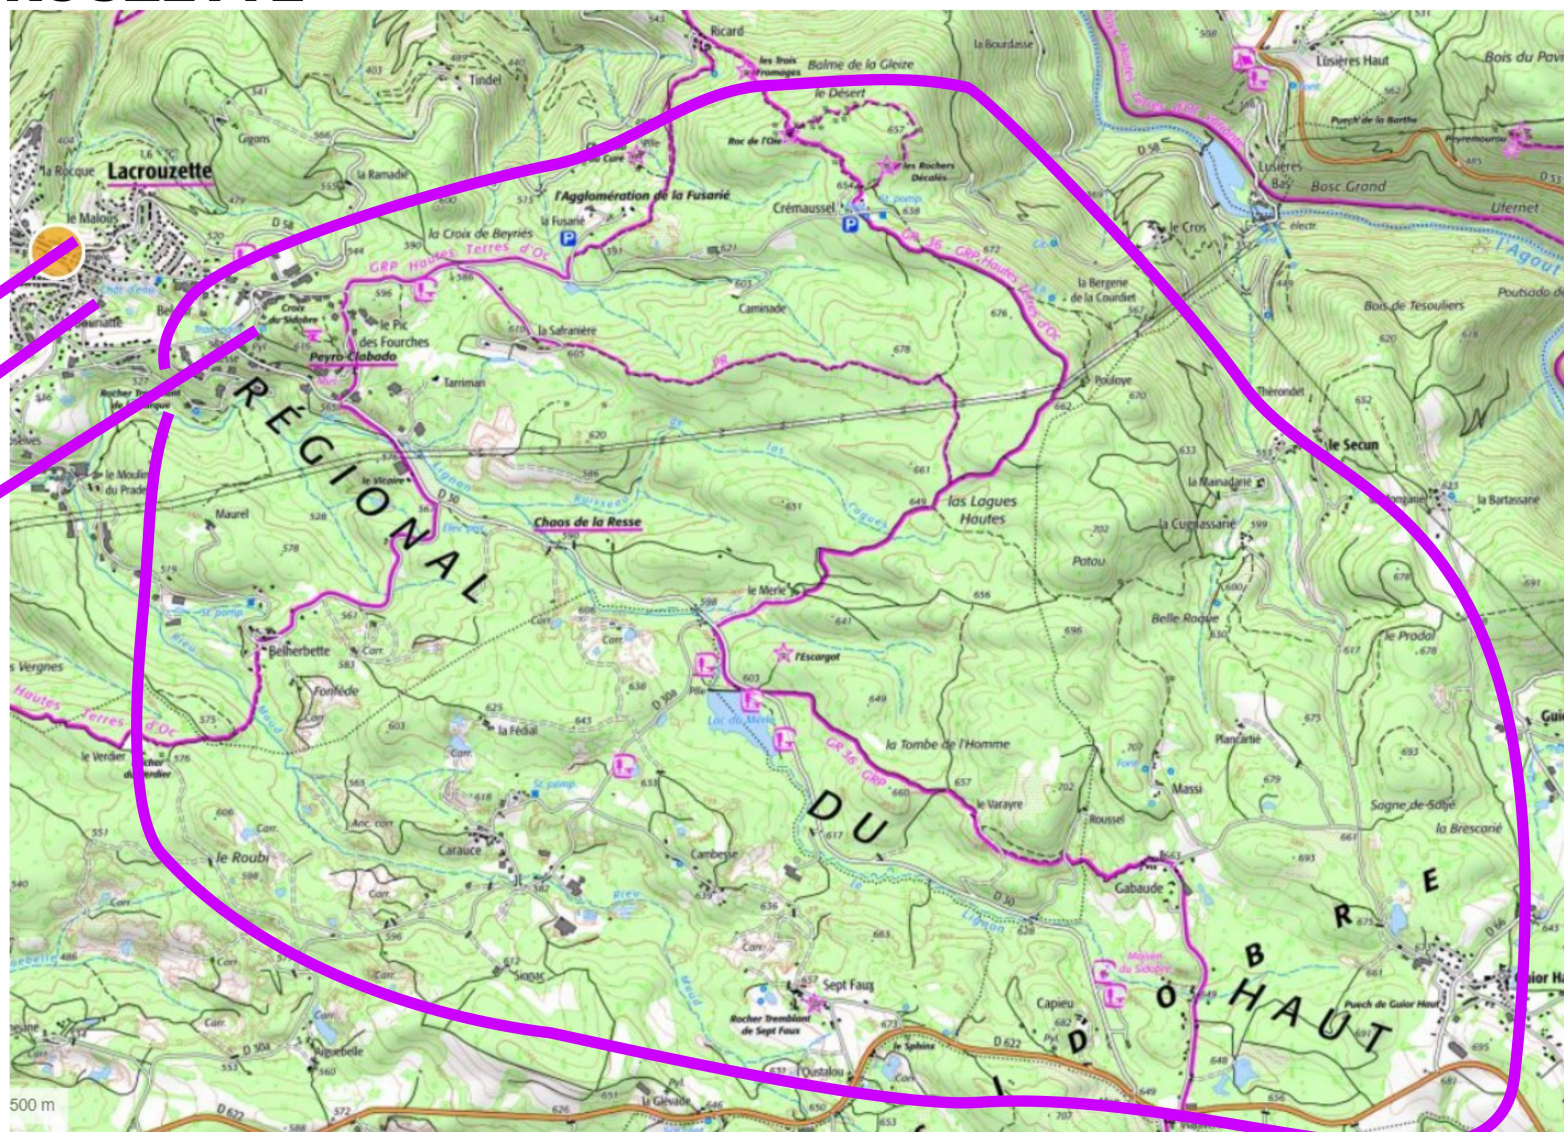

# Secteur pour Championnat de France Longue Distance

**81210**  
**LACROUZETTE**

**1500 m**

PARKING  
Accueil  
Récompenses  
Départ

# Secteur pour Championnat de France SPRINT

**1500 m**

- PARKING
- Accueil
- Récompenses
- Quarantaine et départ

**81100  
CASTRES**