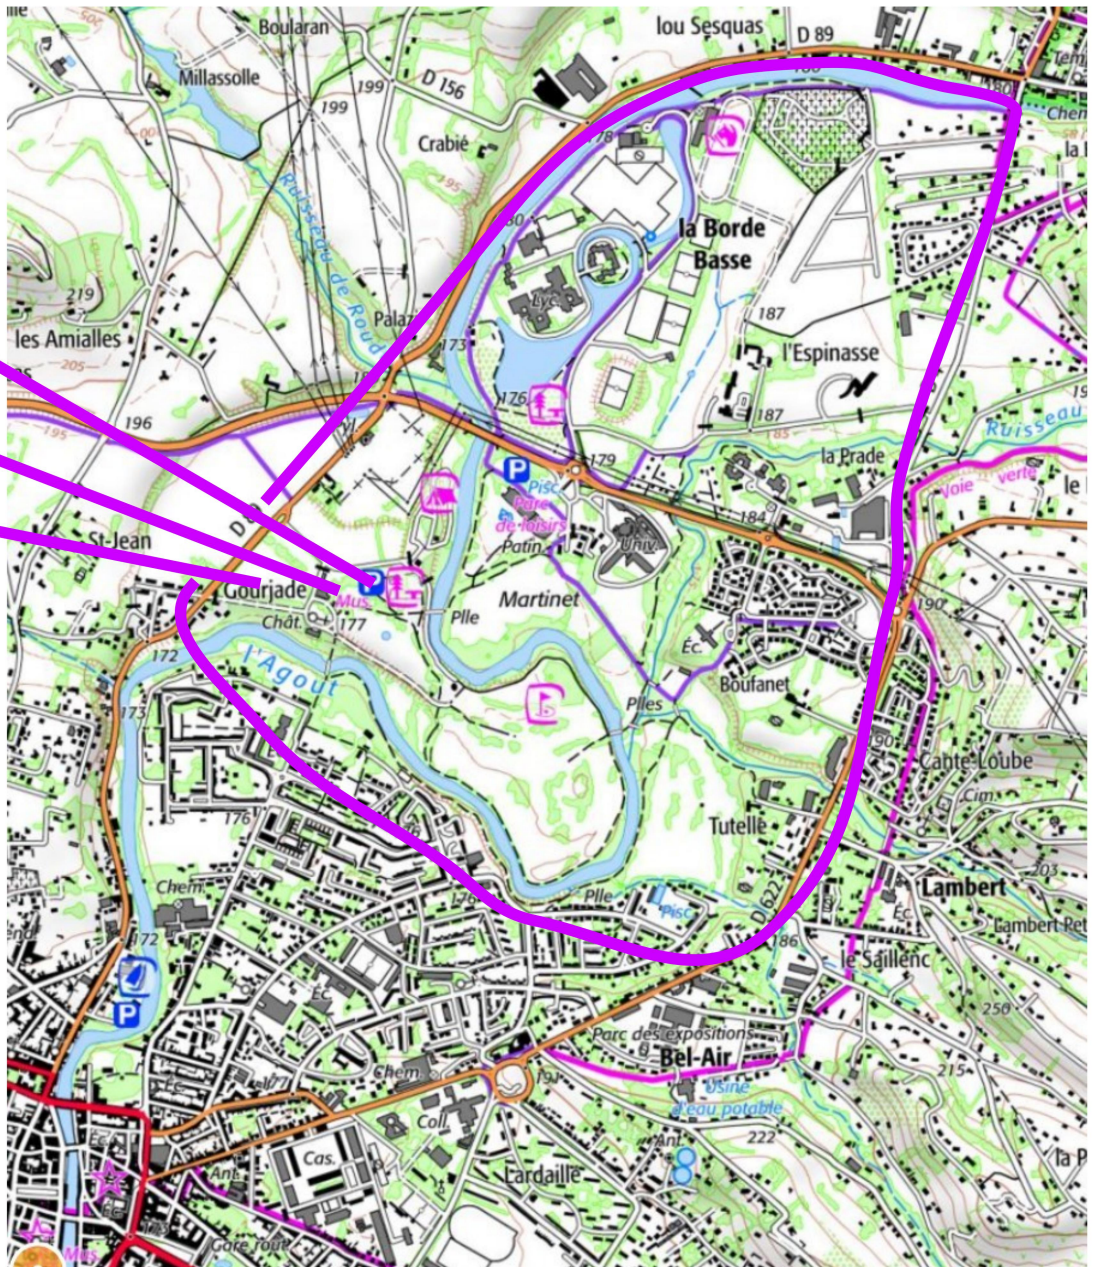

# Secteur pour Championnat de France Longue Distance

**81210**  
**LACROUZETTE**

**1500 m**

PARKING  
Accueil  
Récompenses  
Départ

# Secteur pour Championnat de France SPRINT

**1500 m**

- PARKING
- Accueil
- Récompenses
- Quarantaine et départ

**81100  
CASTRES**