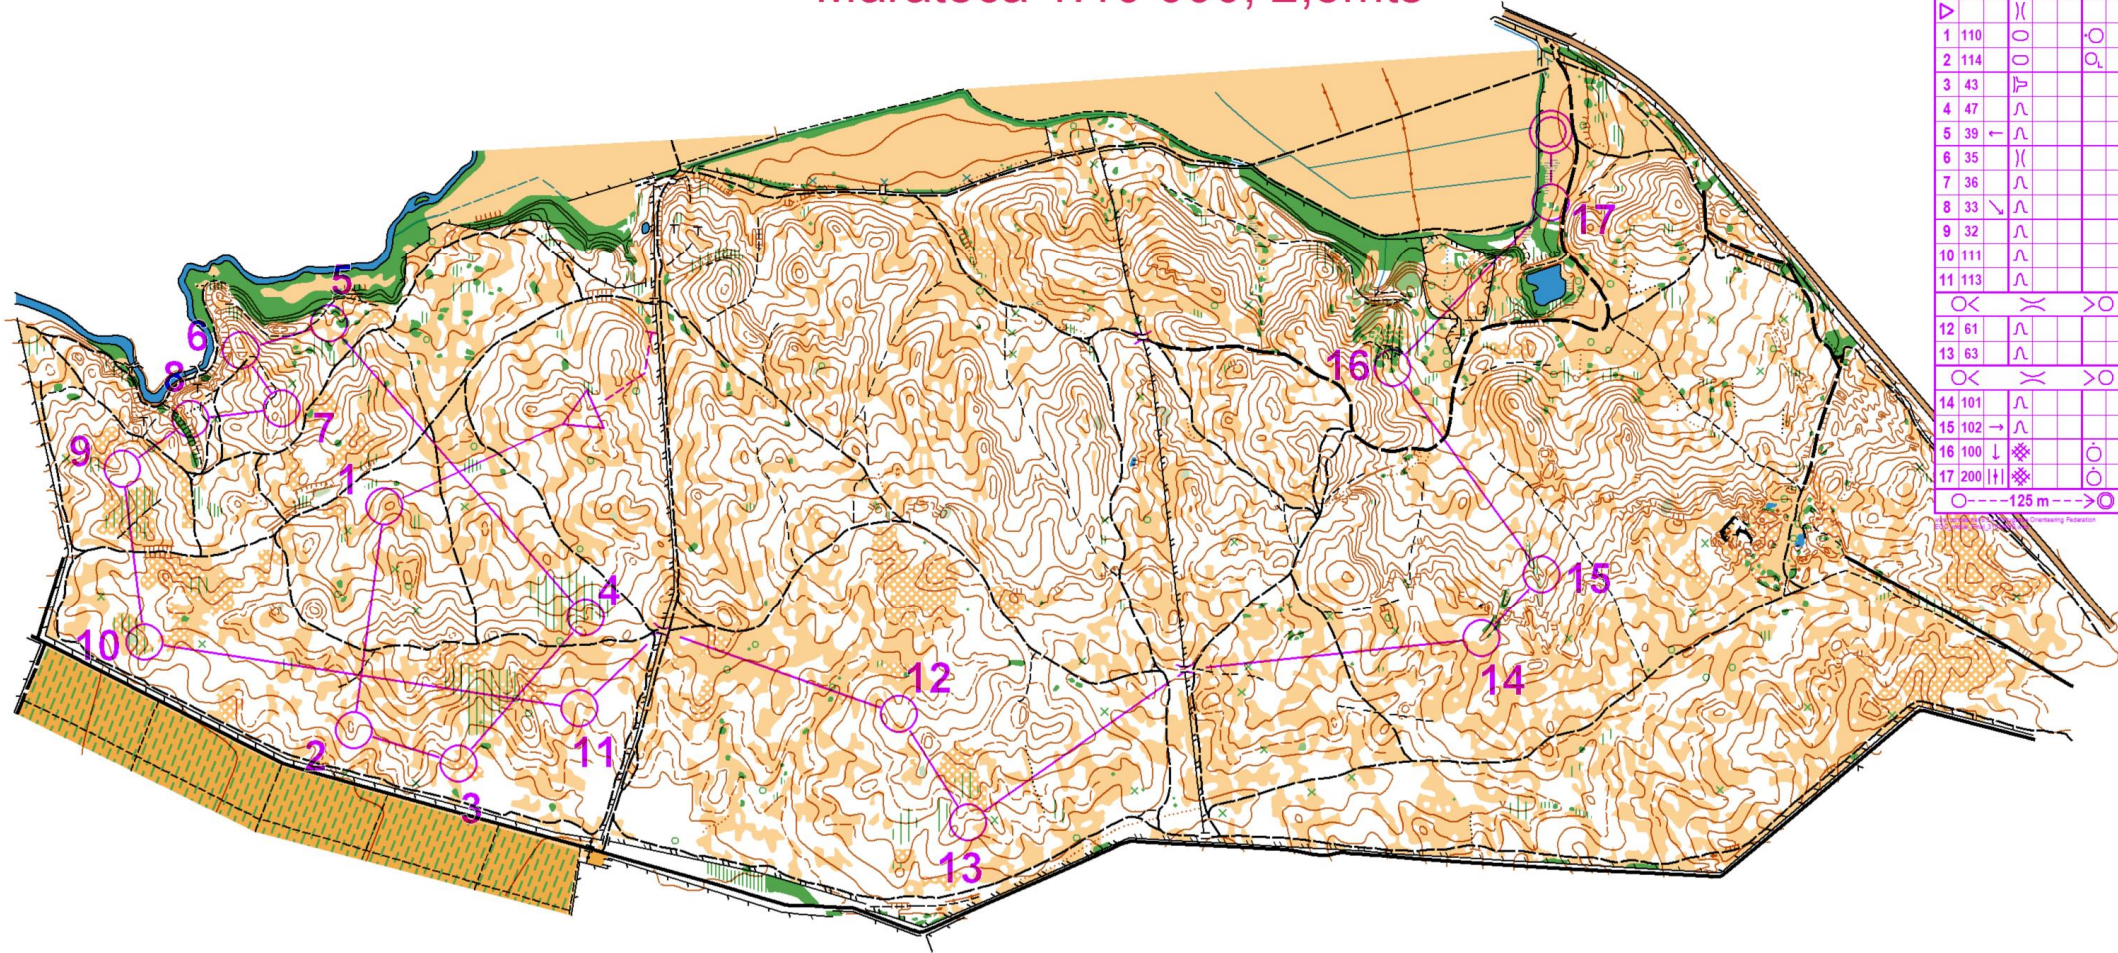

Marateca 1:10 000; 2,5mts

EOC 2014				
1:EOC - Item Final A	7,9 km	180		
-----175 m----->△				
▷		∧		
1	112	∧		
2	114	○		○
3	34	∧		
4	31	∧		
5	35	∧		
6	47	∧		
○< >○				
7	63	∧		
8	65	∧		
9	69	∧		
10	55	↓		—
11	54	∧		
12	67	∧		
13	72	∧		
14	78	∧		⊥
○< >○				
15	88	→		
16	94	→		
17	91	∧		
18	102	→		
19	101	∧		
20	87	∧		
21	103	∧		
22	200	∧		○
○-----125 m----->○				

Marateca 1:10 000; 2,5mts

EOC 2014				
1 EOC - Winnen	Finanz	6,4 km	140	
---175 m---				
▷)		△
1	110	○		○
2	114	○		○
3	43	⌢		
4	47	∧		
5	39	←		
6	35)		
7	36	∧		
8	33	↘		
9	32	∧		
10	111	∧		
11	113	∧		
○< > ○				
12	61	∧		
13	63	∧		
○< > ○				
14	101	∧		
15	102	→		
16	100	↓		○
17	200			○
○---125 m---				