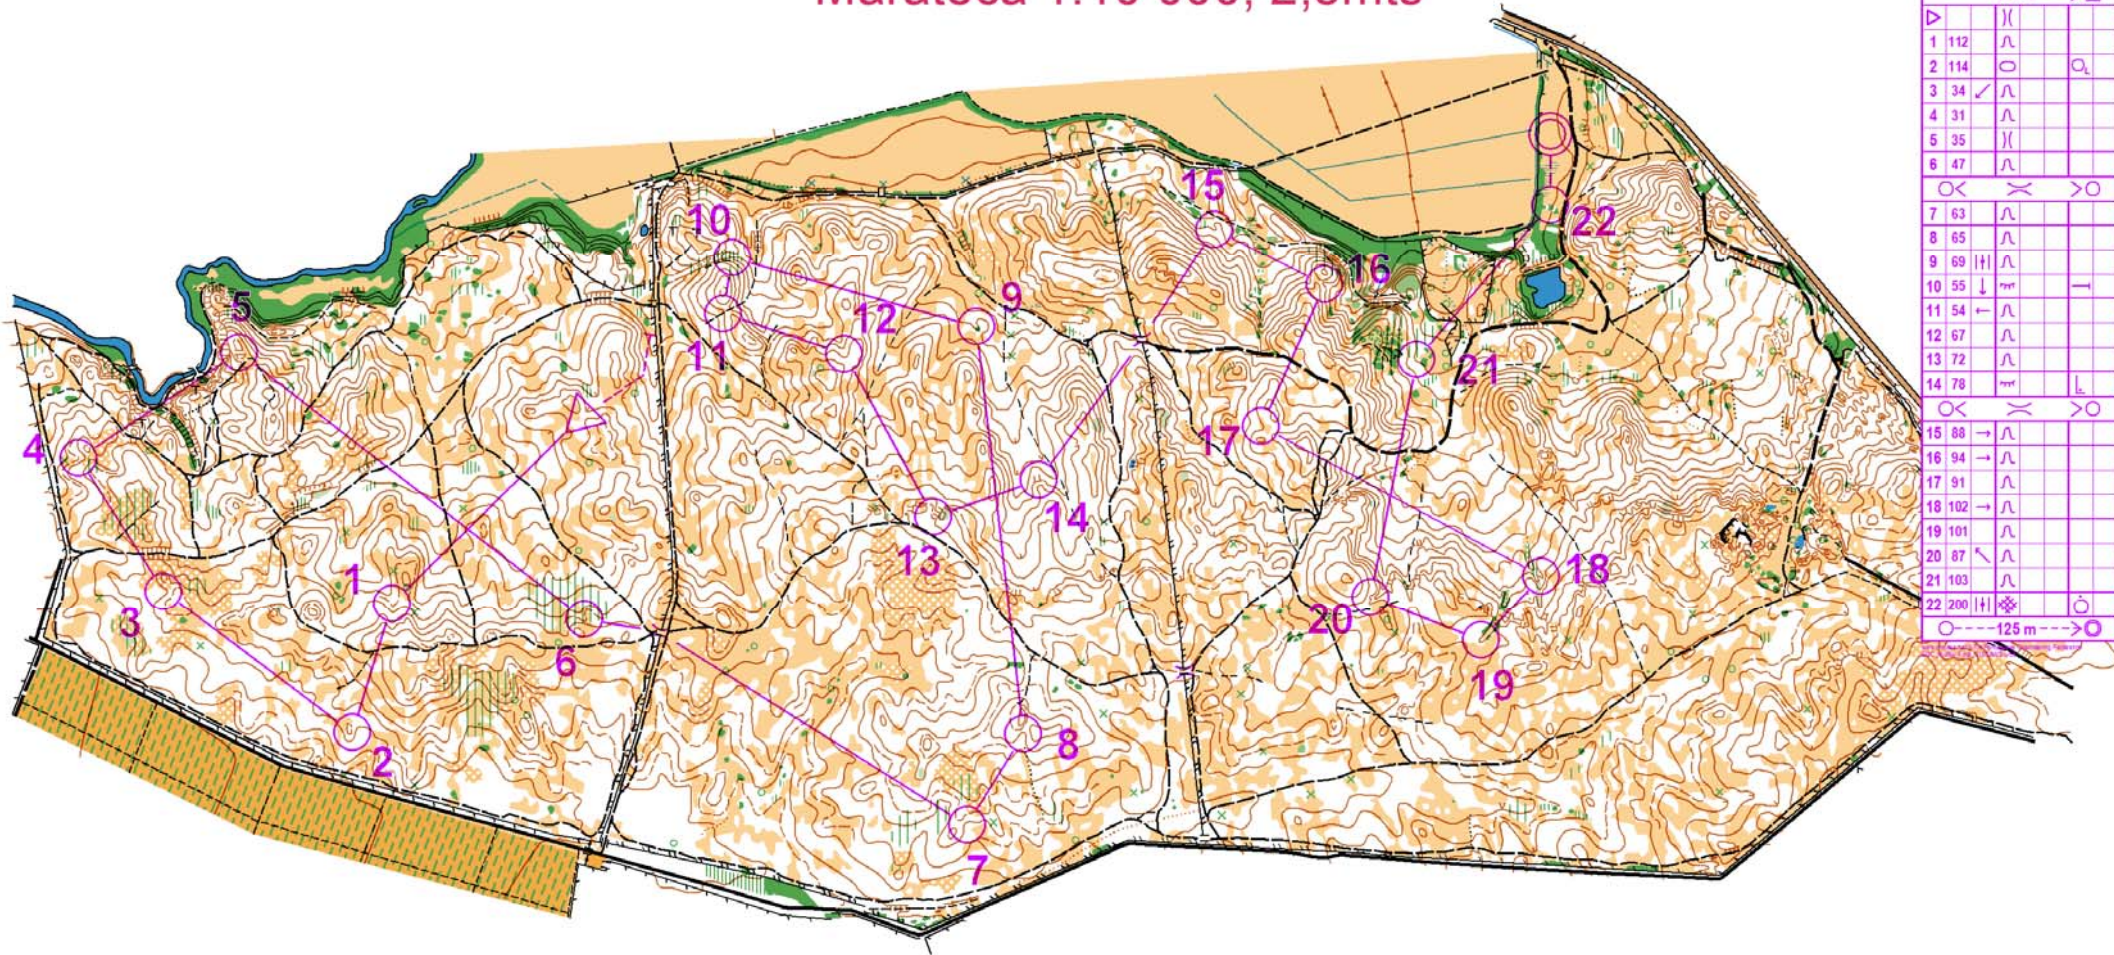

Marateca 1:10 000; 2,5mts

EOC 2014				
1:EOC - Item Final A	7,9 km	180		
-----175 m----->△				
▷		∧		
1	112	∧		
2	114	○		○
3	34	∧		
4	31	∧		
5	35	∧		
6	47	∧		
○< >○				
7	63	∧		
8	65	∧		
9	69	∧		
10	55	↓		—
11	54	∧		
12	67	∧		
13	72	∧		
14	78	∧		⊥
○< >○				
15	88	→		
16	94	→		
17	91	∧		
18	102	→		
19	101	∧		
20	87	∧		
21	103	∧		
22	200	∧		○
○-----125 m----->○				

Marateca 1:10 000; 2,5mts

EOC 2014				
1 EOC - Winnen	Finanz	6,4 km	140	
---175 m---				
▷)		△
1	110	○		○
2	114	○		○
3	43	⌢		
4	47	∧		
5	39	←		
6	35)		
7	36	∧		
8	33	↘		
9	32	∧		
10	111	∧		
11	113	∧		
○< > ○				
12	61	∧		
13	63	∧		
○< > ○				
14	101	∧		
15	102	→		
16	100	↓		○
17	200			○
○---125 m---				