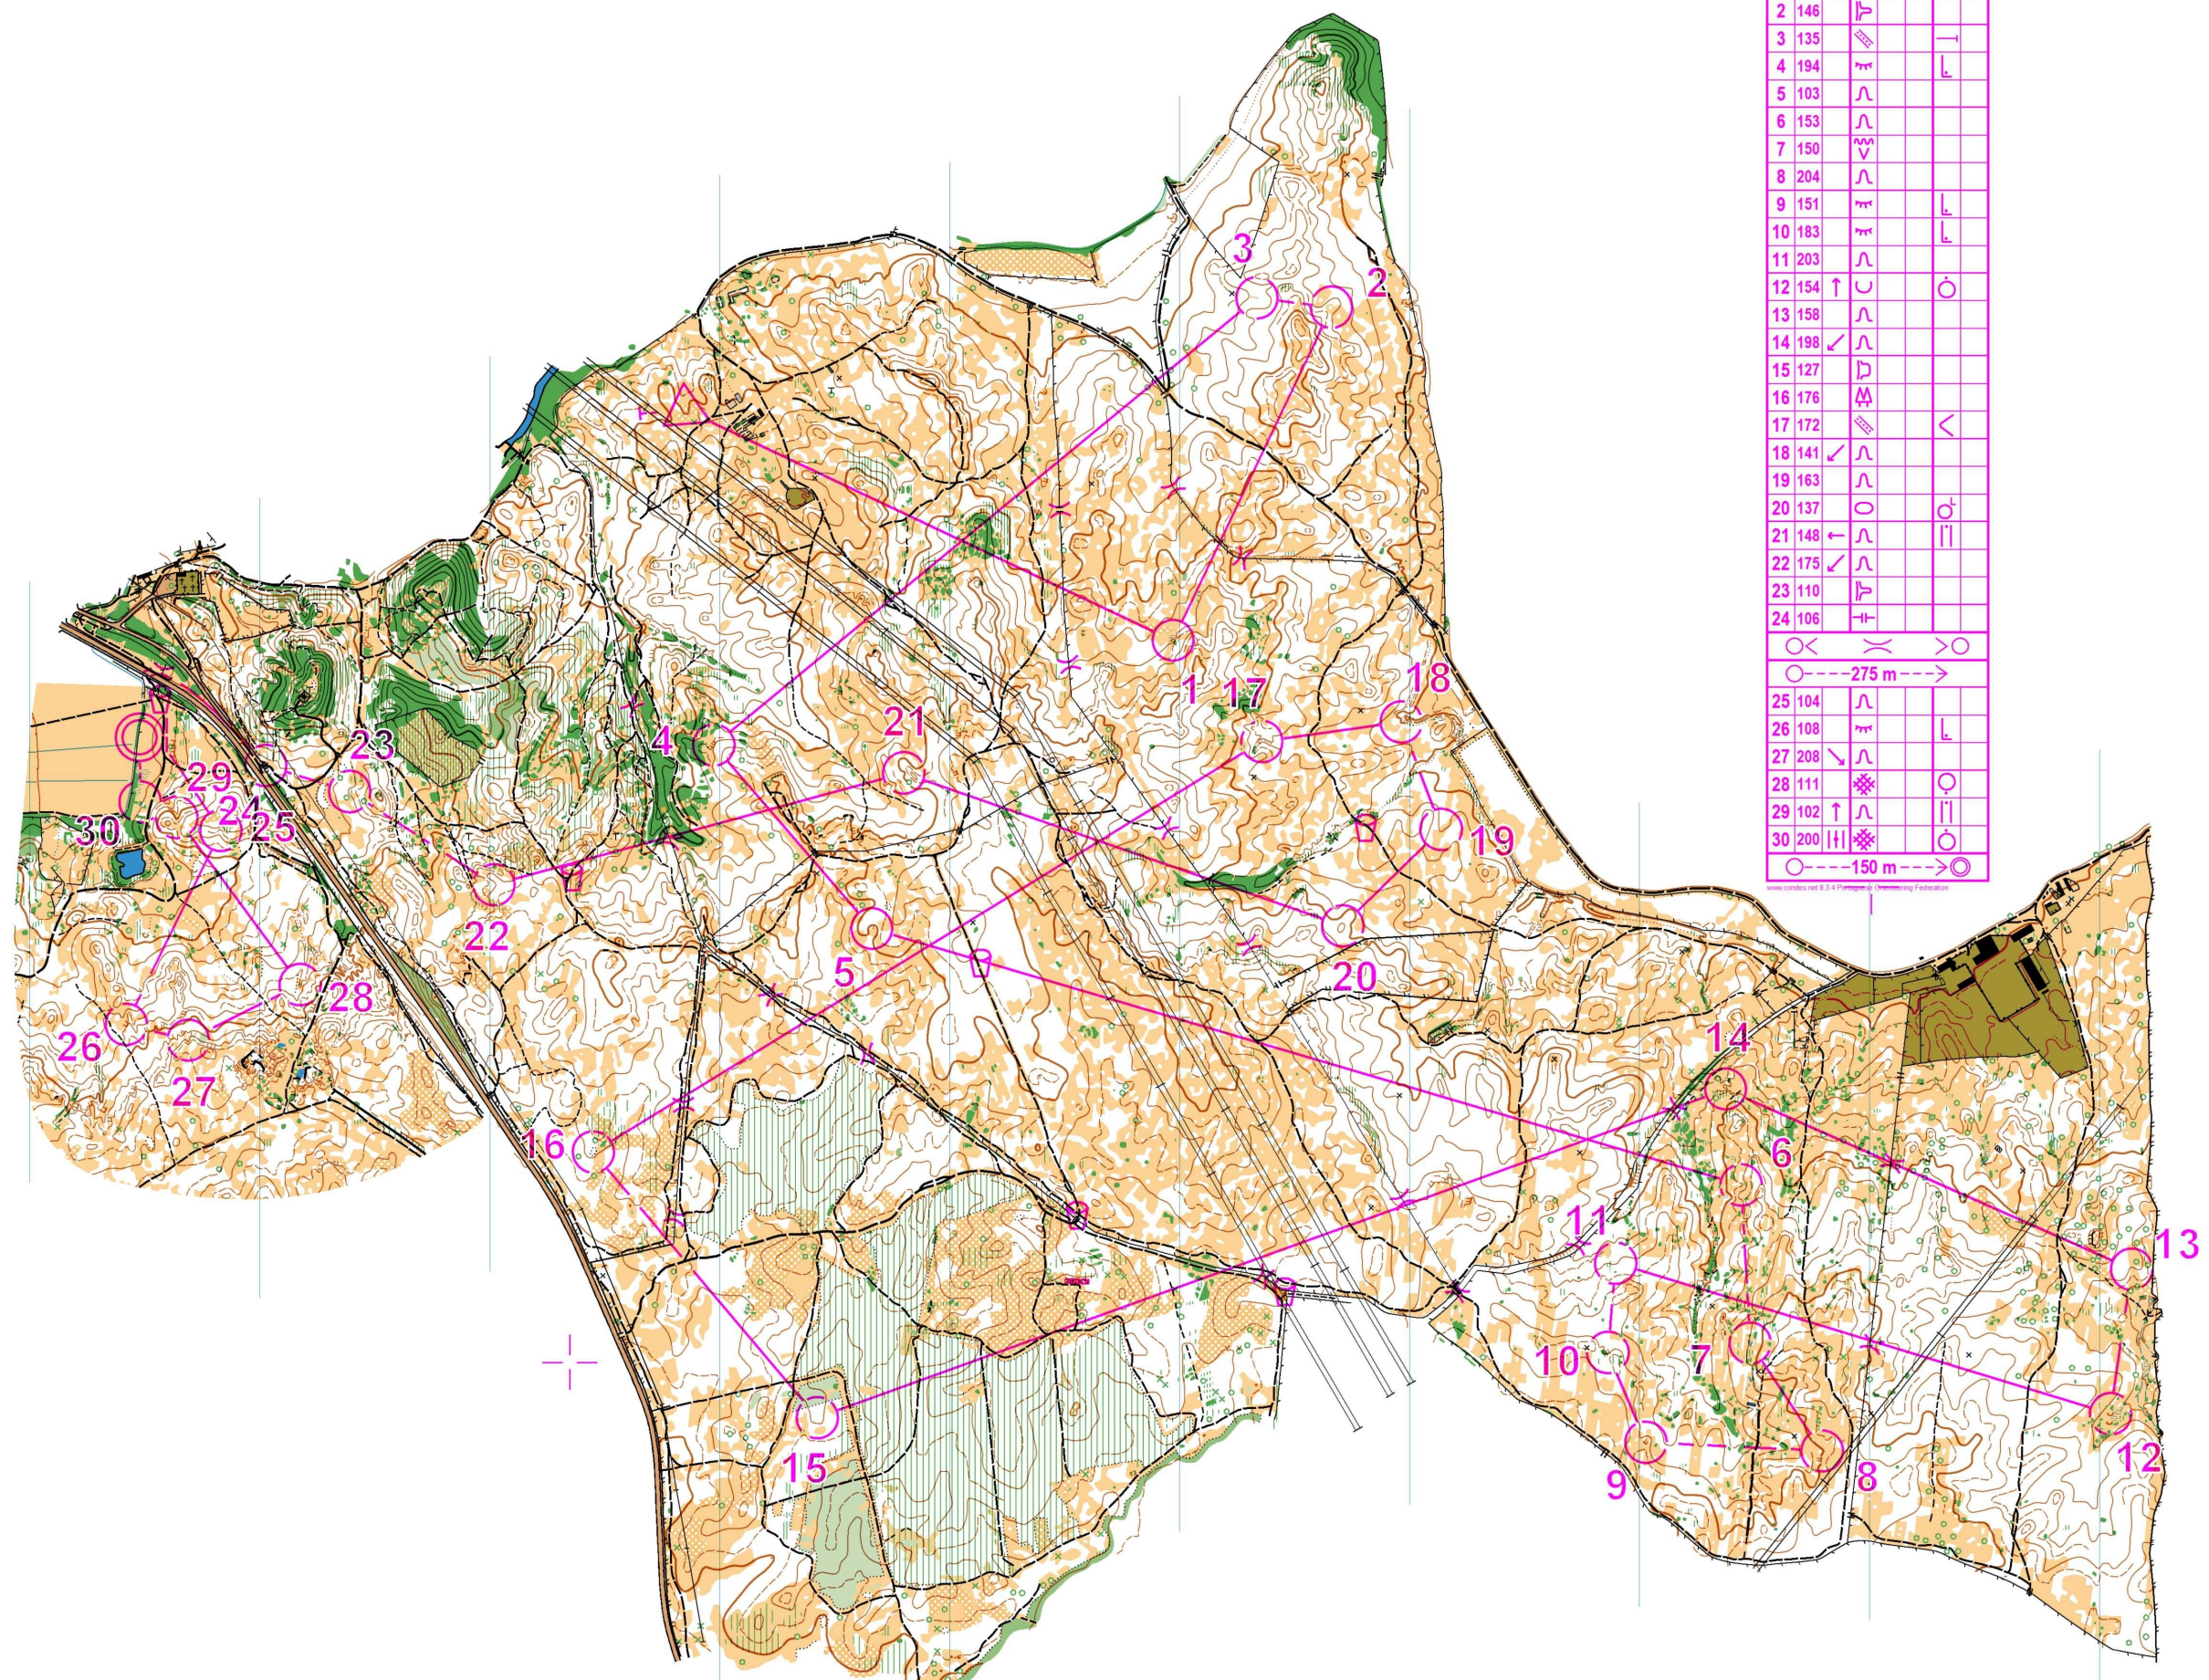

Área - 8,000 Kms2

EOC2014Longa				
Men A Final		20,3 km		
-----100 m----->△				
▷	→	∧		
1	109	∞		L
2	146	∞		
3	135	∞		—
4	194	∞		L
5	103	∧		
6	153	∞		
7	150	∞		
8	204	∞		
9	151	∞		L
10	183	∞		L
11	203	∞		
12	154	↑	∪	○
13	158	∞		
14	198	✓	∞	
15	127	∞		
16	176	∞		
17	172	∞		<
18	141	✓	∞	
19	163	∞		
20	137	∞		♂
21	148	←	∞	||
22	175	✓	∞	
23	110	∞		
24	106	∞		
○<----->○				
○-----275 m----->				
25	104	∞		
26	108	∞		L
27	208	∞		
28	111	∞		○
29	102	↑	∞	||
30	200	||	∞	○
○-----150 m----->○