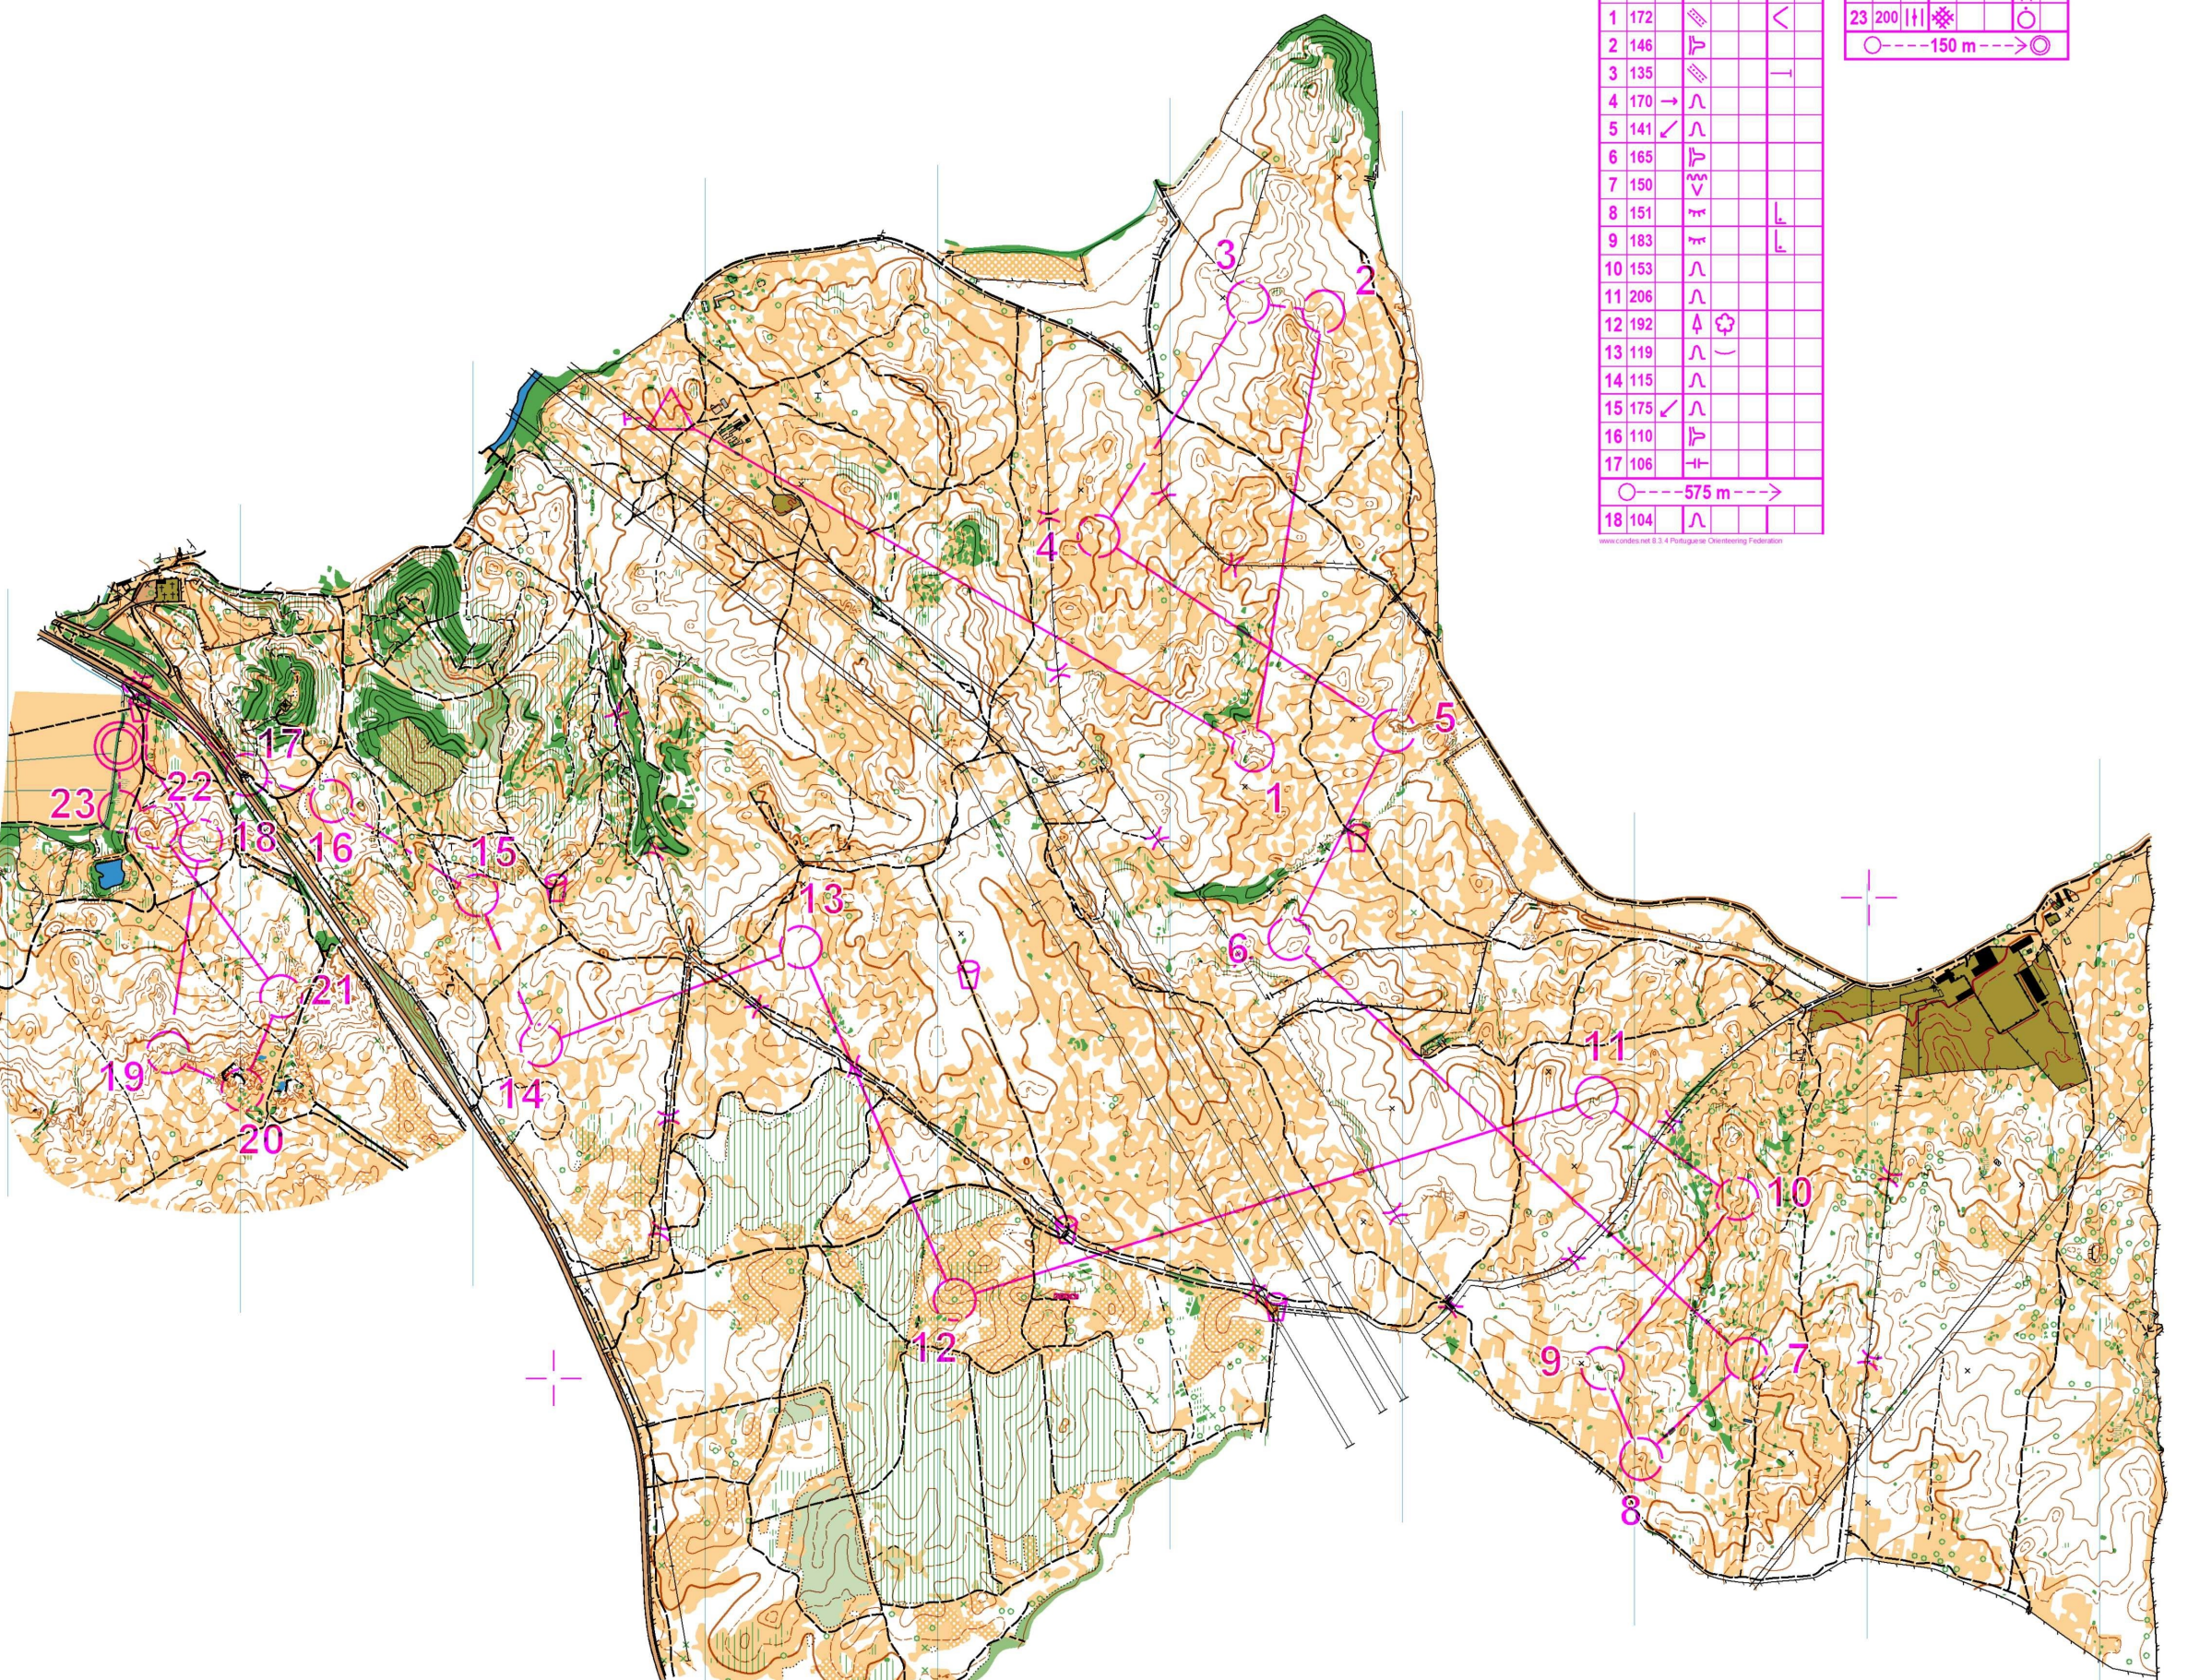

Área - 8,000 Kms2

EOC2014Longa			
Women A Final	13,3 km	360	
---100 m--->△			
▽	→	∧	
1	172	∩	<
2	146	∩	
3	135	∩	∩
4	170	→	∩
5	141	∩	
6	165	∩	
7	150	∩	
8	151	∩	∩
9	183	∩	∩
10	153	∩	
11	206	∩	
12	192	∩	∩
13	119	∩	∩
14	115	∩	
15	175	∩	
16	110	∩	
17	106	∩	
○---575 m--->			
18	104	∩	

19	208	∩		
20	114	○		∩
21	111	∩		∩
22	102	∩		∩
23	200	∩		∩

○---150 m--->○