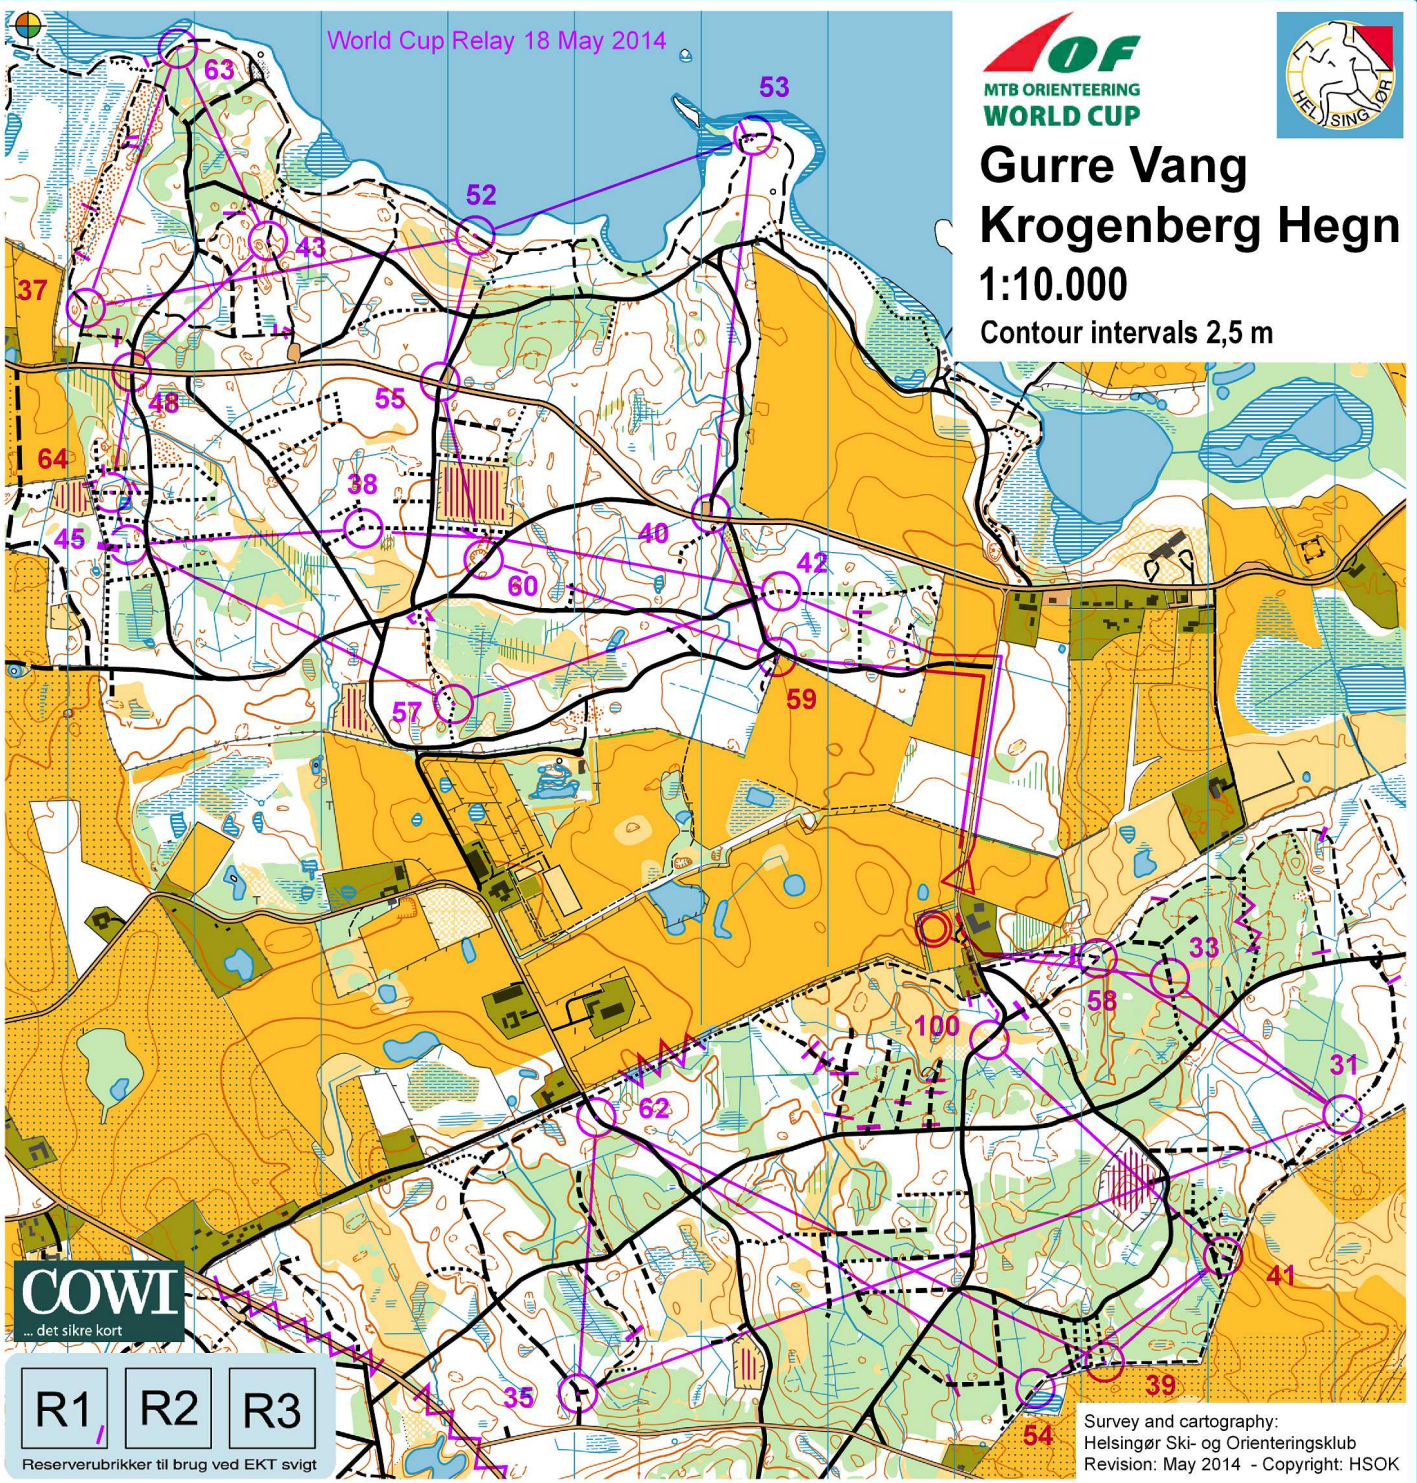

World Cup Relay 18 May 2014

Gurre Vang Krogenberg Hegn

1:10.000

Contour intervals 2,5 m

COWI
... det sikre kort

R1

R2

R3

Reserverubrikker til brug ved EKT svigt

Survey and cartography:
Helsingør Ski- og Orienteringsklub
Revision: May 2014 - Copyright: HSOK