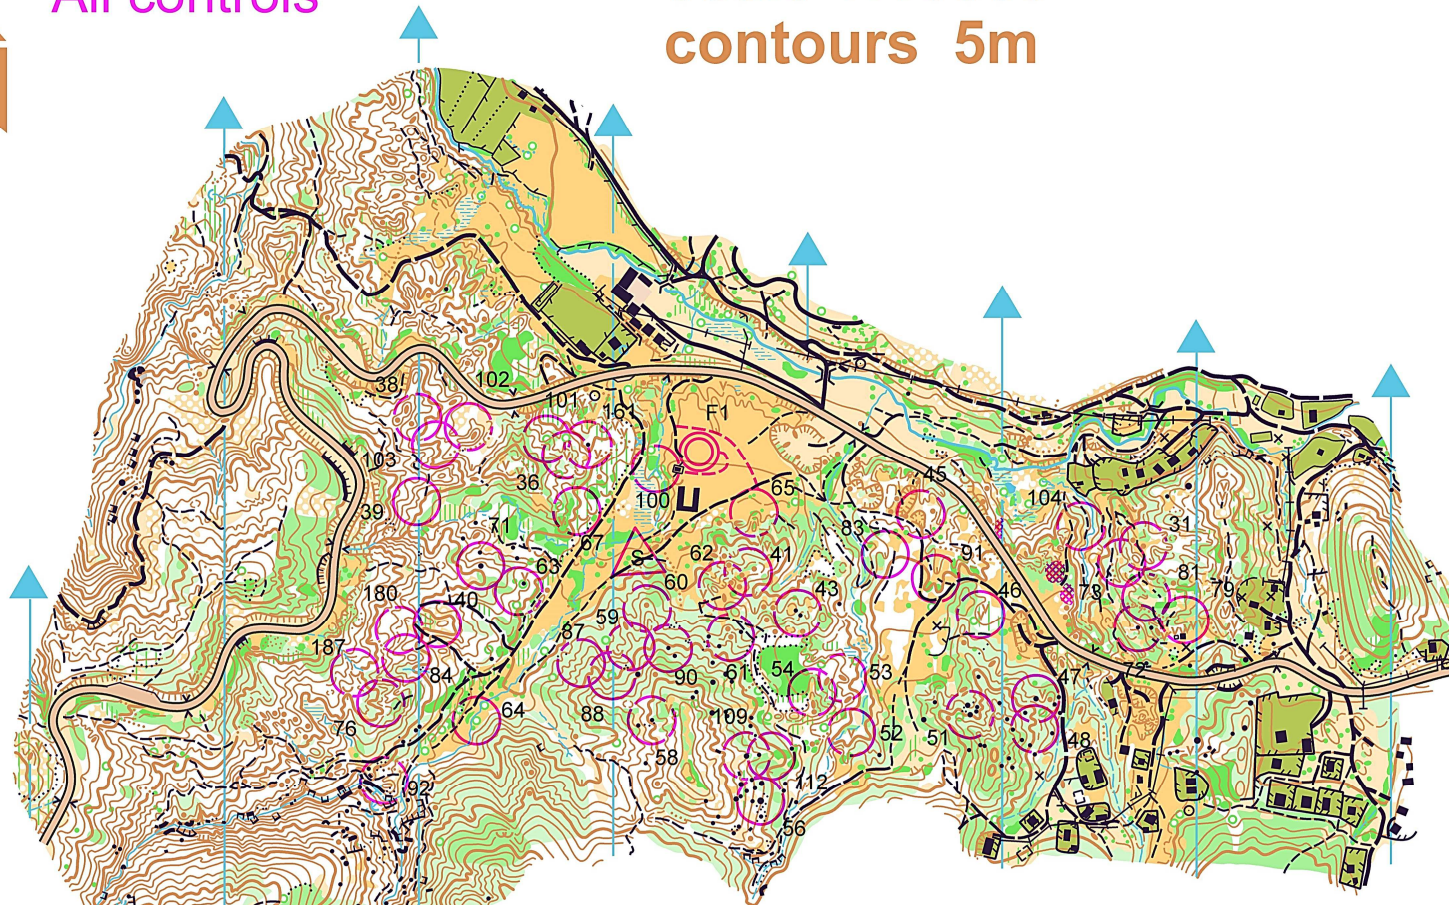

SUVI LAKI-EAST

EYOC 2014 RELAY 28 June

All controls

scale 1:10000
contours 5m

To be used only if Sportident fails

To be used only if Sportident fails

To be used only if Sportident fails

Field work and drawing
August-September 2013:
Georgi Hadzhimitev
Georgi Kartalov
Dian Bonev

Field check
May-June 2014 G.Hadzhimitev G.Kartalov

EYOC 2014 RELAY									
▷	S		/						
31	↘	•	1.5	Q					
36	∨	2x2	○	⚡					
38		∩							
39		∩	-						⚡
40	○			○					
41	↗)	(
43	▲	▲	1	≡	⚡				
45	↘	☉	2	○					
46	↙	∨	2x2	○	⚡				
47	▲		2	○					
48	↓	∩							
51	↙	▲	2	○					
52	∨	2x2	○						
53	→	•	1/2	○					
54	↖	⊢	⋯						
56	↘	▲	2.5	○					
58	→	▲	1	○					
59		∩							
60	↖)	(
61	↘	•	1.5	○					
62	←	∩	⋯						
63		∩							
64	↙	△	☉	♂	⚡				
65		⊗			○	⚡			
67		∩							
71	↓	▲	0.5/2	Q					
72	←	▲	1	○					
73	↖	⋯		○					
76		∩		<					
79		⋯	⋯	≡					
81	↗	∩							
83	∩								
84)	(
87	↗	∩							
88	△	☉		○					
90	↖	▲	1	○					
91	∩	∩	∩	∩					
92	∩								⚡
100	⊗	⊗	∩						
101	←	△	☉	○	⚡				
102	∩			○					
103	↑	⊢							
104	→	⋯		○	⚡				
109	←	▲	0.5/2	○					
112	⋯			○					
161	▲		1	○					
180	↓	∩							
187	∩	∩							