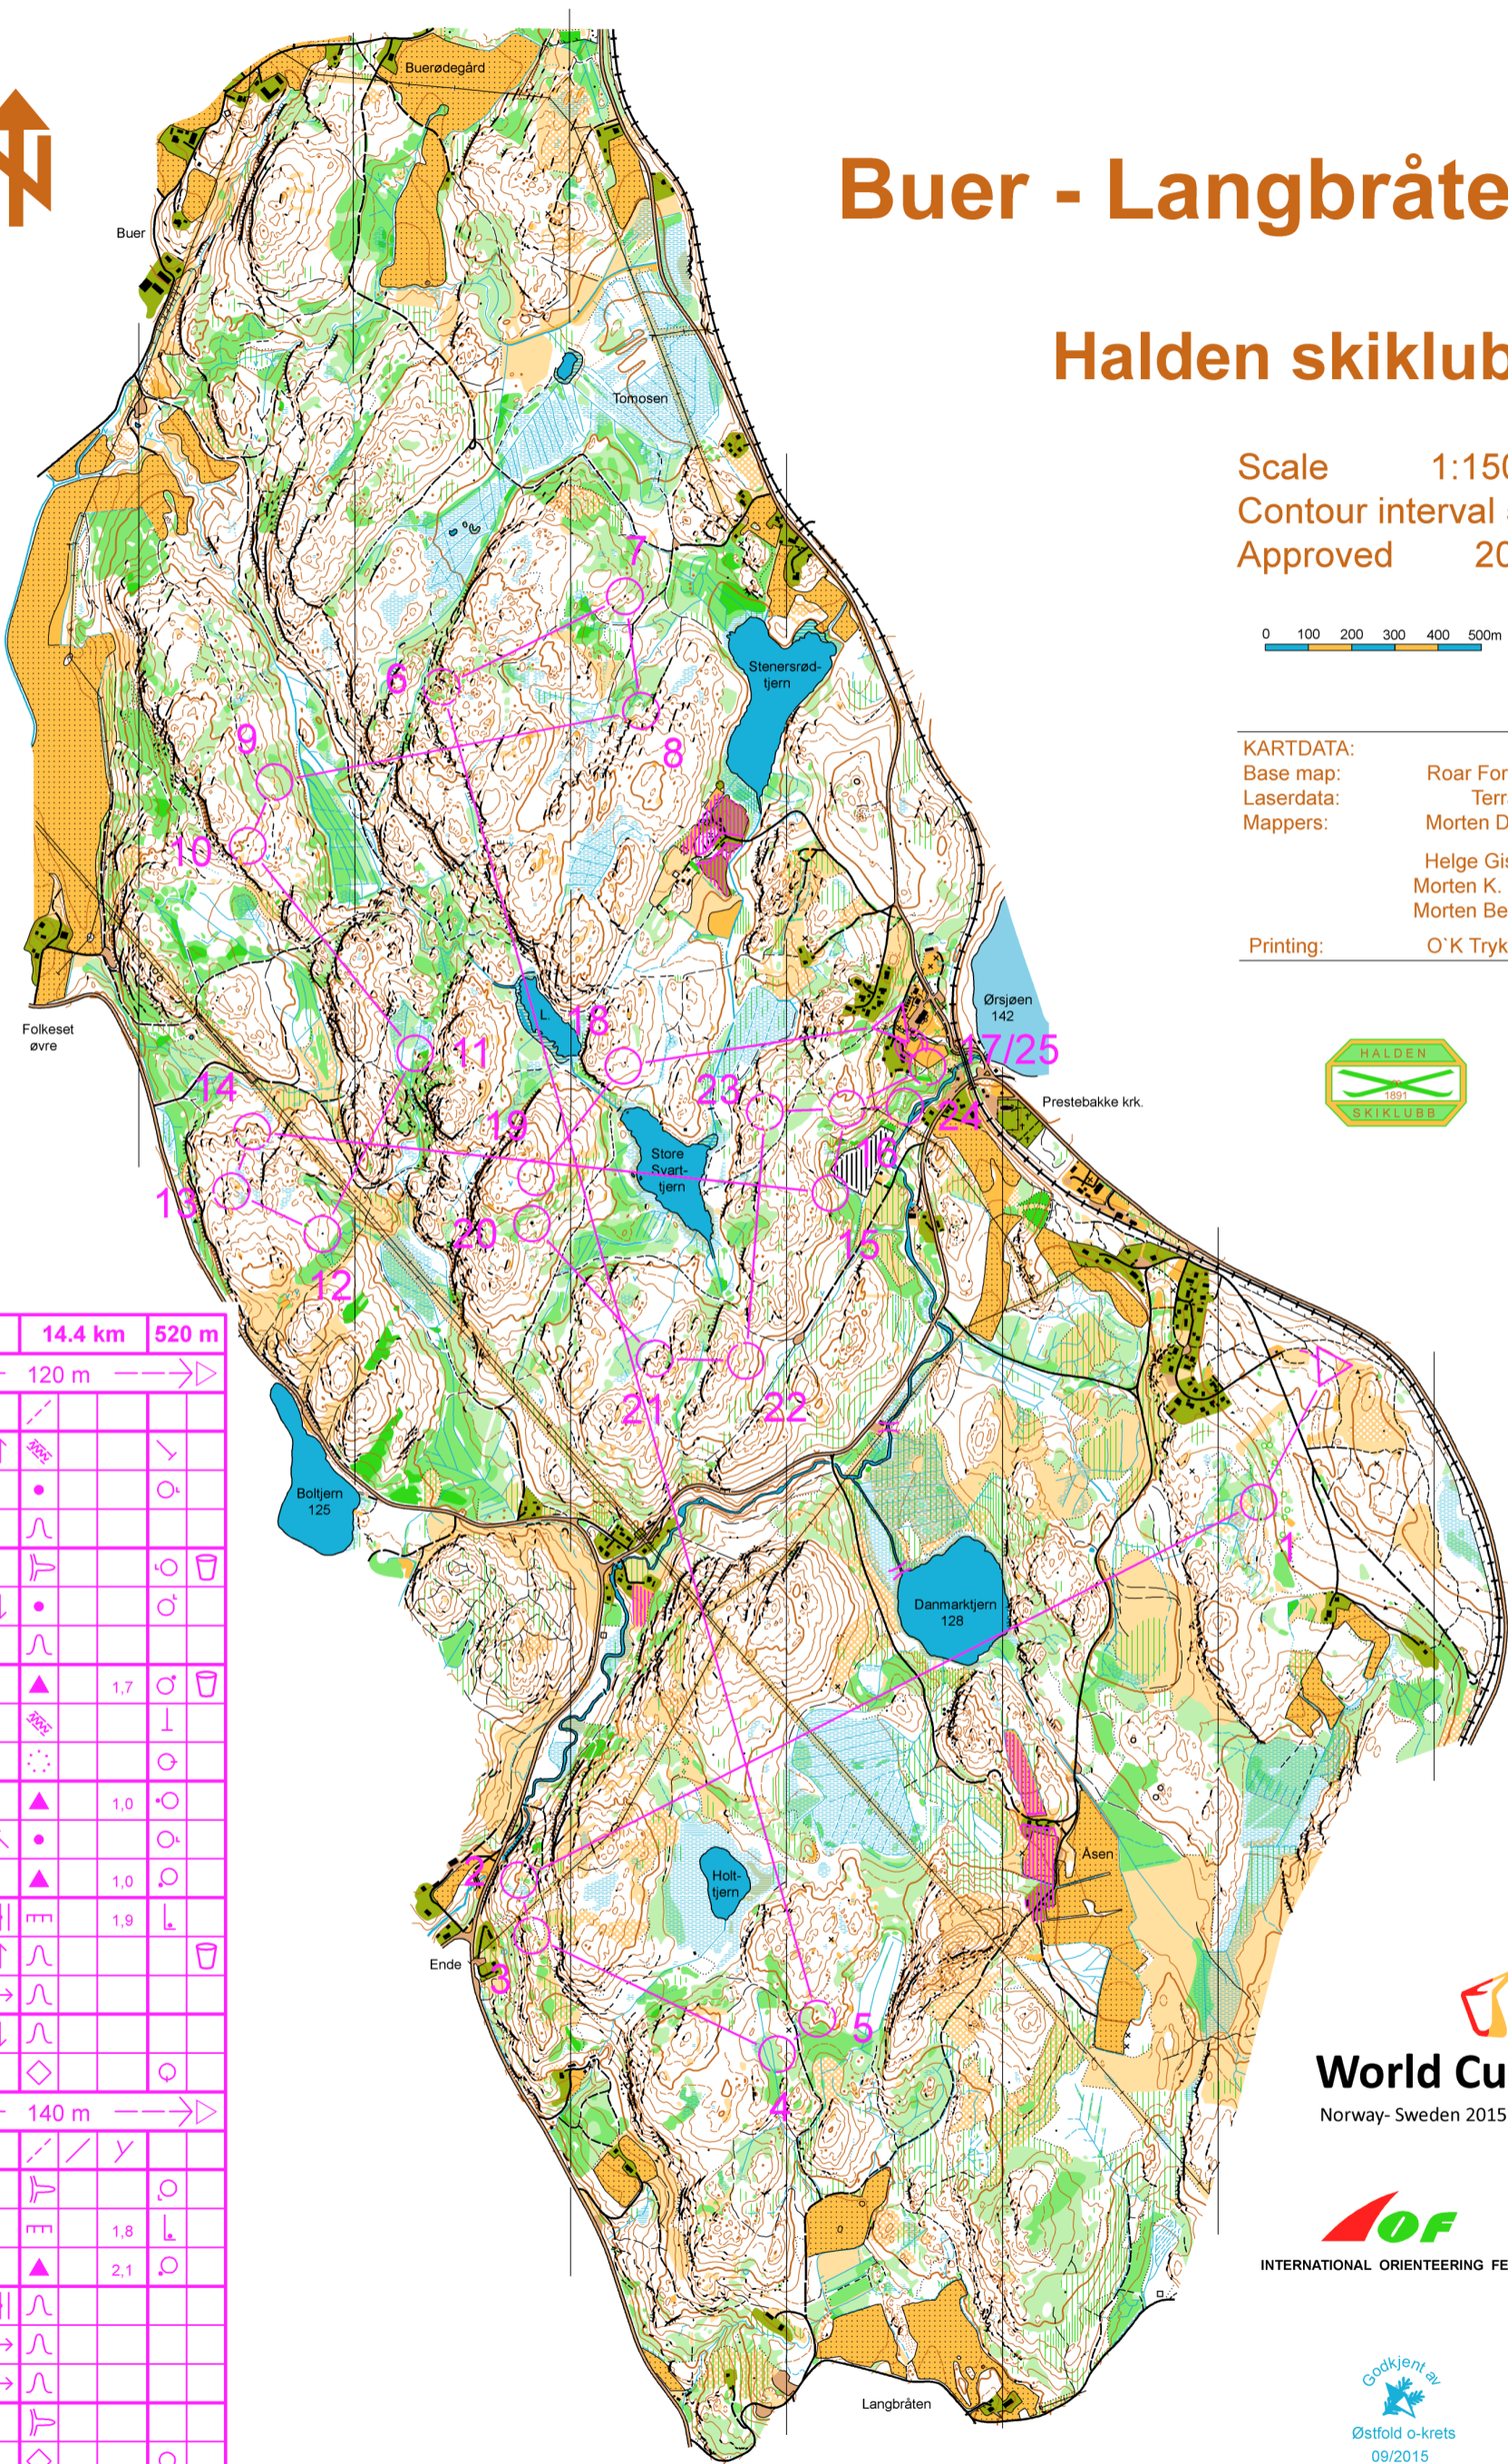

# Buer - Langbråten

## Halden skiklubb

Scale 1:15000  
Contour interval 5m  
Approved 2015

0 100 200 300 400 500m

### KARTDATA:

Base map: Roar Forbord  
Laserdata: Terratec  
Mappers: Morten Dalby

Helge Gisholt  
Morten K. Moe  
Morten Berglia

Printing: O'K Trykk AS

Men	14.4 km	520 m
----- 120 m ----->		
1	82 ↑	50%
2	85 •	○
3	87 ↘	○
4	88 ↘	○
5	171 ↓	○
6	120 ↘	○
7	123 ▲	1,7 ○
8	174 50%	⊥
9	117 •	○
10	118 ▲	1,0 ○
11	108 ↘	○
12	109 ▲	1,0 ○
13	110	1,9 ⊥
14	176 ↑	○
15	172 →	○
16	94 ↓	○
17	100 ◊	○
○----- 140 m ----->		
18	102 ↘	○
19	106	1,8 ⊥
20	107 ▲	2,1 ○
21	92	○
22	91 →	○
23	173 →	○
24	97 ↘	○
25	100 ◊	○
⊕----- 80 m ----->		