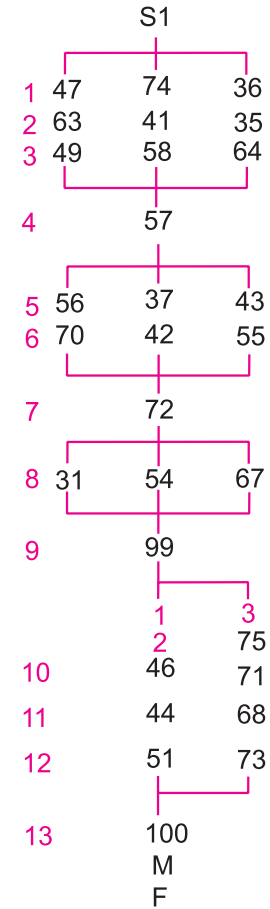

Poiana bivolor

1:10000 / 5m

Primăria și Consiliul Local
Cluj - Napoca

Consiliul Județean Cluj

E
Y
O
C
2
0
1
5
R
E
L
A
Y

Consiliul Local
Ciurila

All controls

Harta nr. 689
Cartografiat în 2015:
Fey Sándor, Fey Klára
Field work and drawing 2015
Last field check 8 June 2015

EXIMTUR
COMPANIA DE CALĂTORII

Frainetto

Special symbols

- foxhole
- deep track
- watering place
- prominent tree
- root stock

R	R	R

EYOC 2015 Relay 27 June

W16

M16

W18

M18

Mix