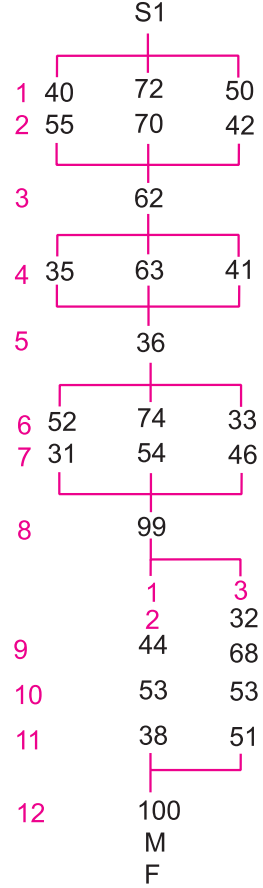

Poiana bivolor

1:10000 / 5m

Primăria și Consiliul Local
Cluj - Napoca

Consiliul Județean Cluj

E
Y
O
C
2
0
1
5
R
E
L
A
Y

Consiliul Local
Ciurila

All controls

Harta nr. 689
Cartografiat în 2015:
Fey Sándor, Fey Klára
Field work and drawing 2015
Last field check 8 June 2015

EXIMTUR
COMPANIA DE CALĂTORII

Frainetto

Special symbols

- foxhole
- deep track
- watering place
- prominent tree
- root stock

R	R	R

EYOC 2015 Relay 27 June

W16

M16

W18

M18

Mix