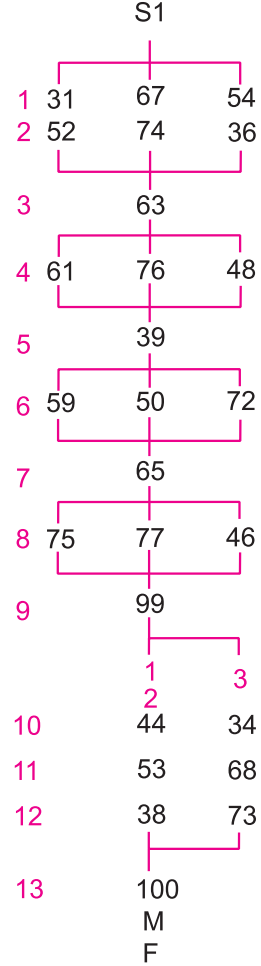

Poiana bivolor

1:10000 / 5m

Primăria și Consiliul Local
Cluj - Napoca

Consiliul Județean Cluj

E
Y
O
C
2
0
1
5
R
E
L
A
Y

Consiliul Local
Ciurila

All controls

Harta nr. 689
Cartografiat în 2015:
Fey Sándor, Fey Klára
Field work and drawing 2015
Last field check 8 June 2015

EXIMTUR
COMPANIA DE CALĂTORII

Frainetto

Special symbols

- foxhole
- deep track
- watering place
- prominent tree
- root stock

R	R	R

EYOC 2015 Relay 27 June

W16

M16

W18

M18

Mix