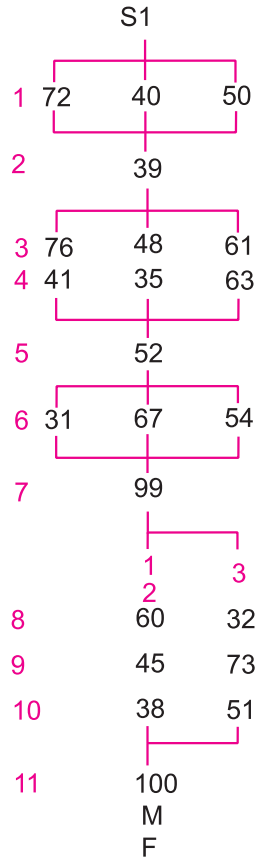

Poiana bivolor

1:10000 / 5m

Primăria și Consiliul Local
Cluj - Napoca

Consiliul Județean Cluj

E
Y
O
C
2
0
1
5
R
E
L
A
Y

Consiliul Local
Ciurila

All controls

Harta nr. 689
Cartografiat în 2015:
Fey Sándor, Fey Klára
Field work and drawing 2015
Last field check 8 June 2015

EXIMTUR
COMPANIA DE CALĂTORII

Frainetto

Special symbols

- foxhole
- deep track
- watering place
- prominent tree
- root stock

R	R	R

EYOC 2015 Relay 27 June

W16

M16

W18

M18

Mix