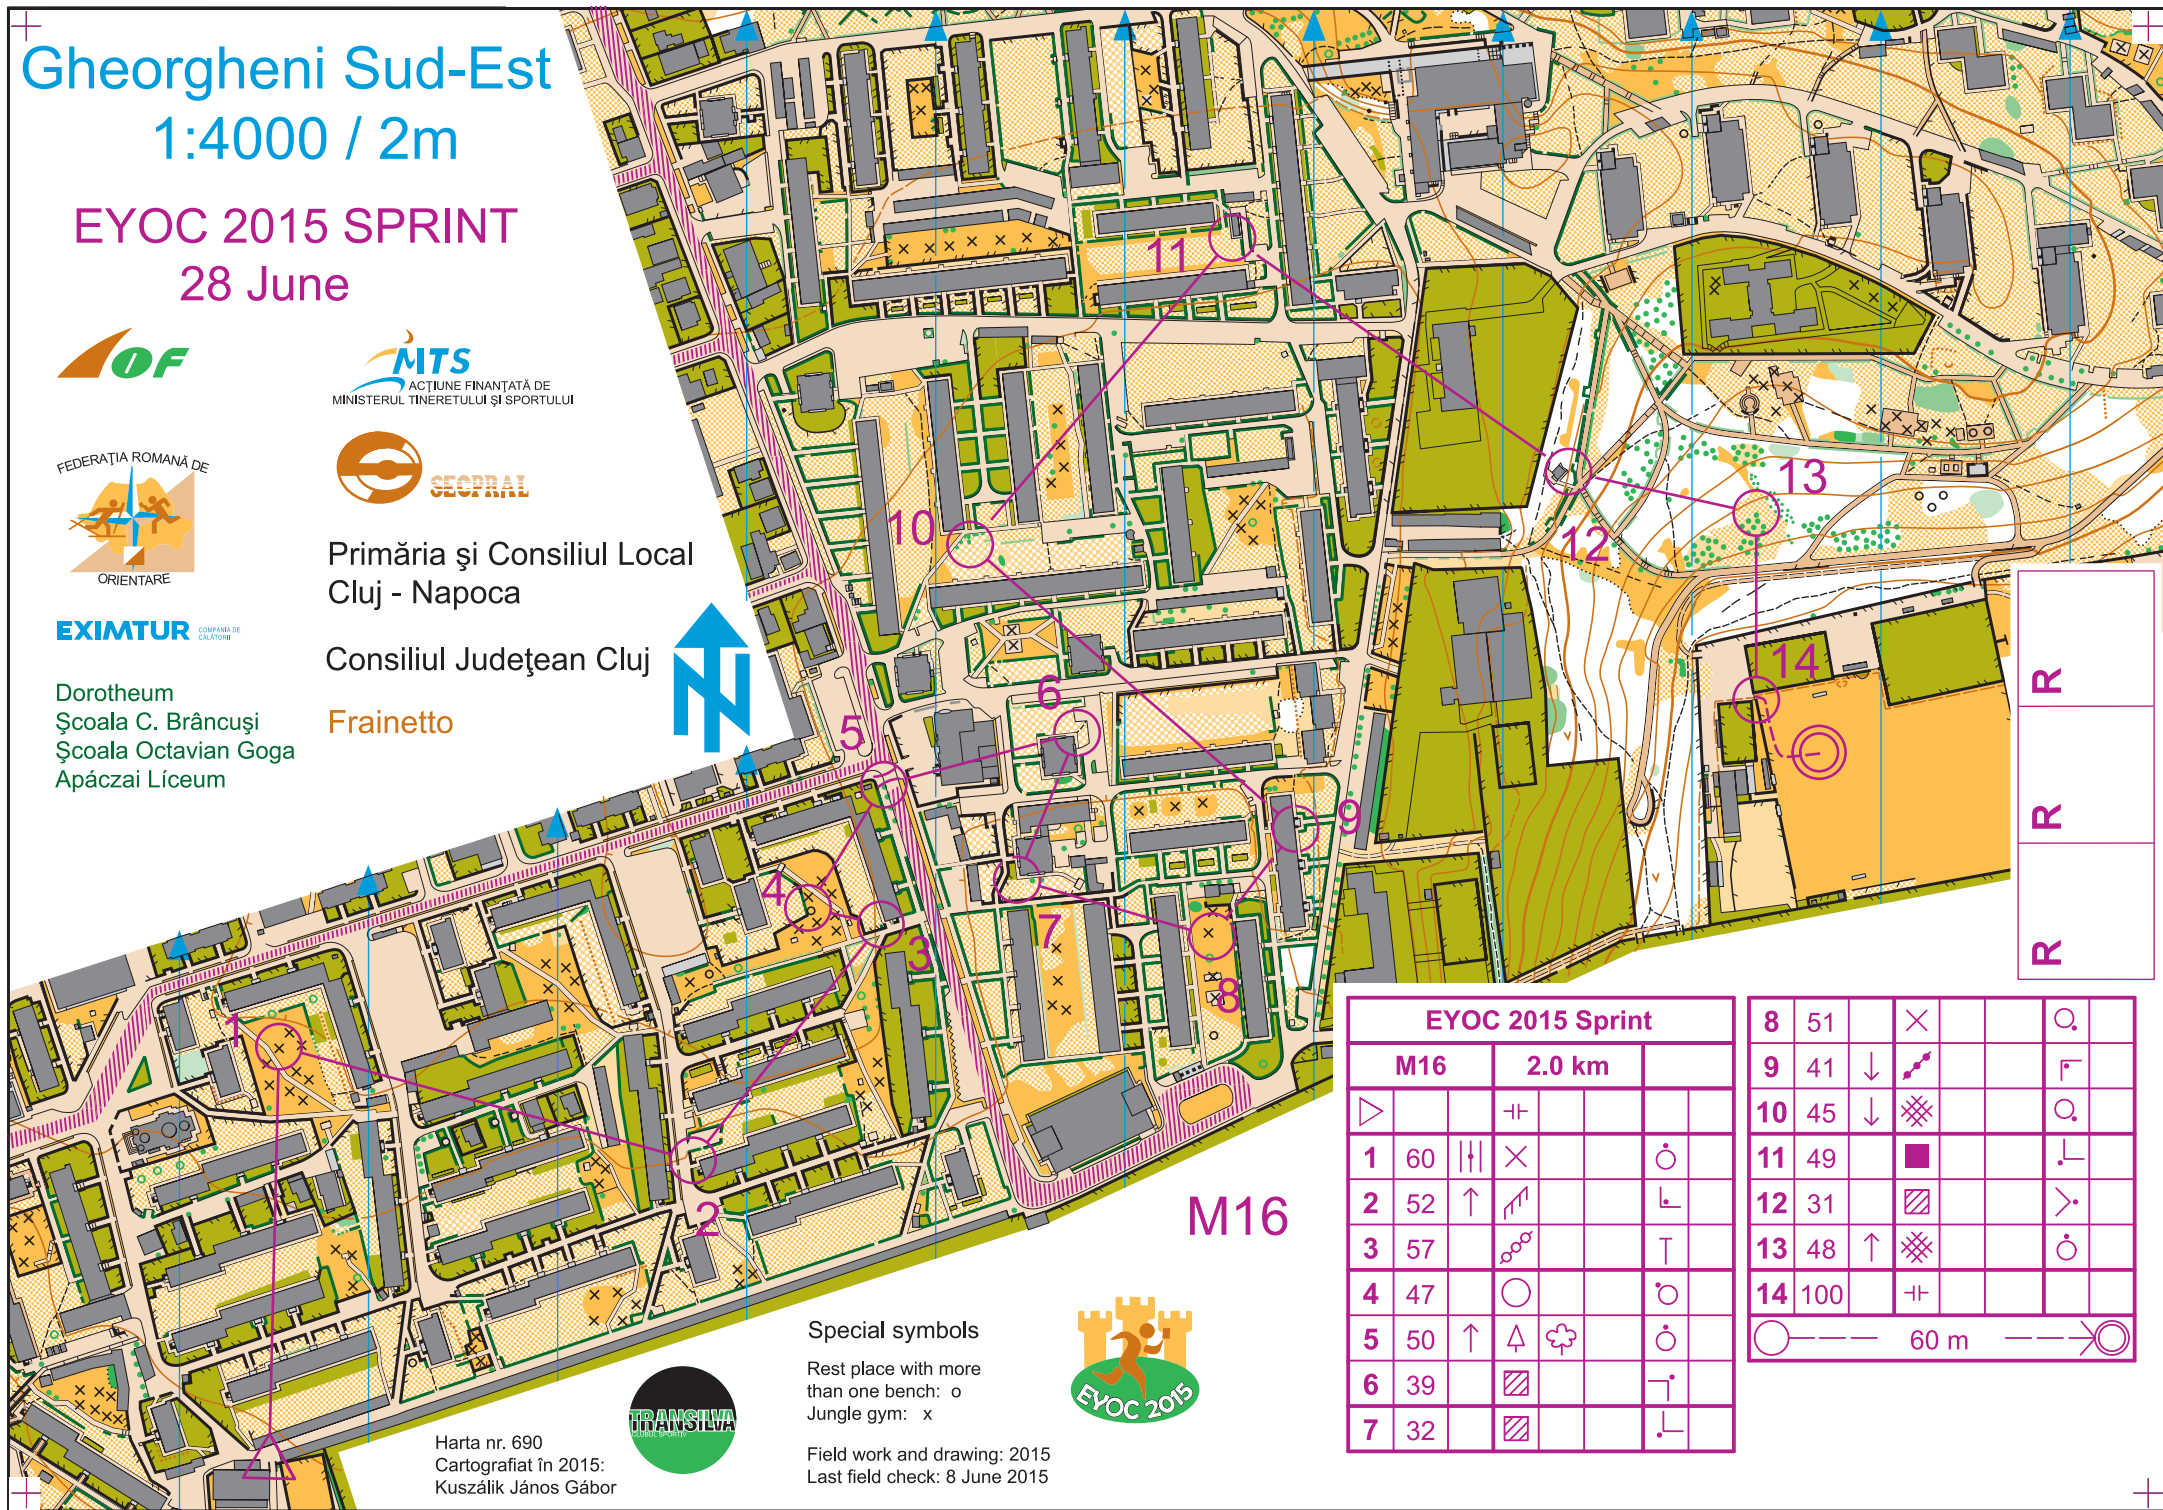

Gheorgheni Sud-Est

1:4000 / 2m

EYOC 2015 SPRINT
28 June

FEDERAȚIA ROMÂNĂ DE

Primăria și Consiliul Local
Cluj - Napoca

Consiliul Județean Cluj

EXIMTUR COMPANIA DE CALĂTORIE

Dorotheum
Școala C. Brâncuși
Școala Octavian Goga
Apăczai Liceum

Frainetto

R
R
R

EYOC 2015 Sprint			
M16	2.0 km		
▷		+	
1	60	↑	×
2	52	↑	↗
3	57	♁	
4	47	○	
5	50	↑	♁
6	39	▨	
7	32	▨	

8	51	×		○
9	41	↓	↗	⌊
10	45	↓	▨	○
11	49	■		⌊
12	31	▨		▷
13	48	↑	▨	○
14	100	+		

○ --- 60 m --- ○

M16

Special symbols

Rest place with more than one bench: o
Jungle gym: x

Harta nr. 690
Cartografiat în 2015:
Kuszálík János Gábor

Field work and drawing: 2015
Last field check: 8 June 2015

Gheorgheni Sud-Est

Rest place with more than one bench: o
Jungle gym: x

Harta nr. 690
Cartografiat în 2015:
Kuszálík János Gábor

Field work and drawing: 2015
Last field check: 8 June 2015

EYOC 2015 Sprint				
W16		1.7 km		
▷		⊕		
1	61	⬆	⊕	○
2	52	⬆	↗	└
3	37	⬇	⬆	⊕
4	35	⬆	↗	└
5	50	⬆	⬆	○
6	51	×		○
7	41	⬇	↗	└