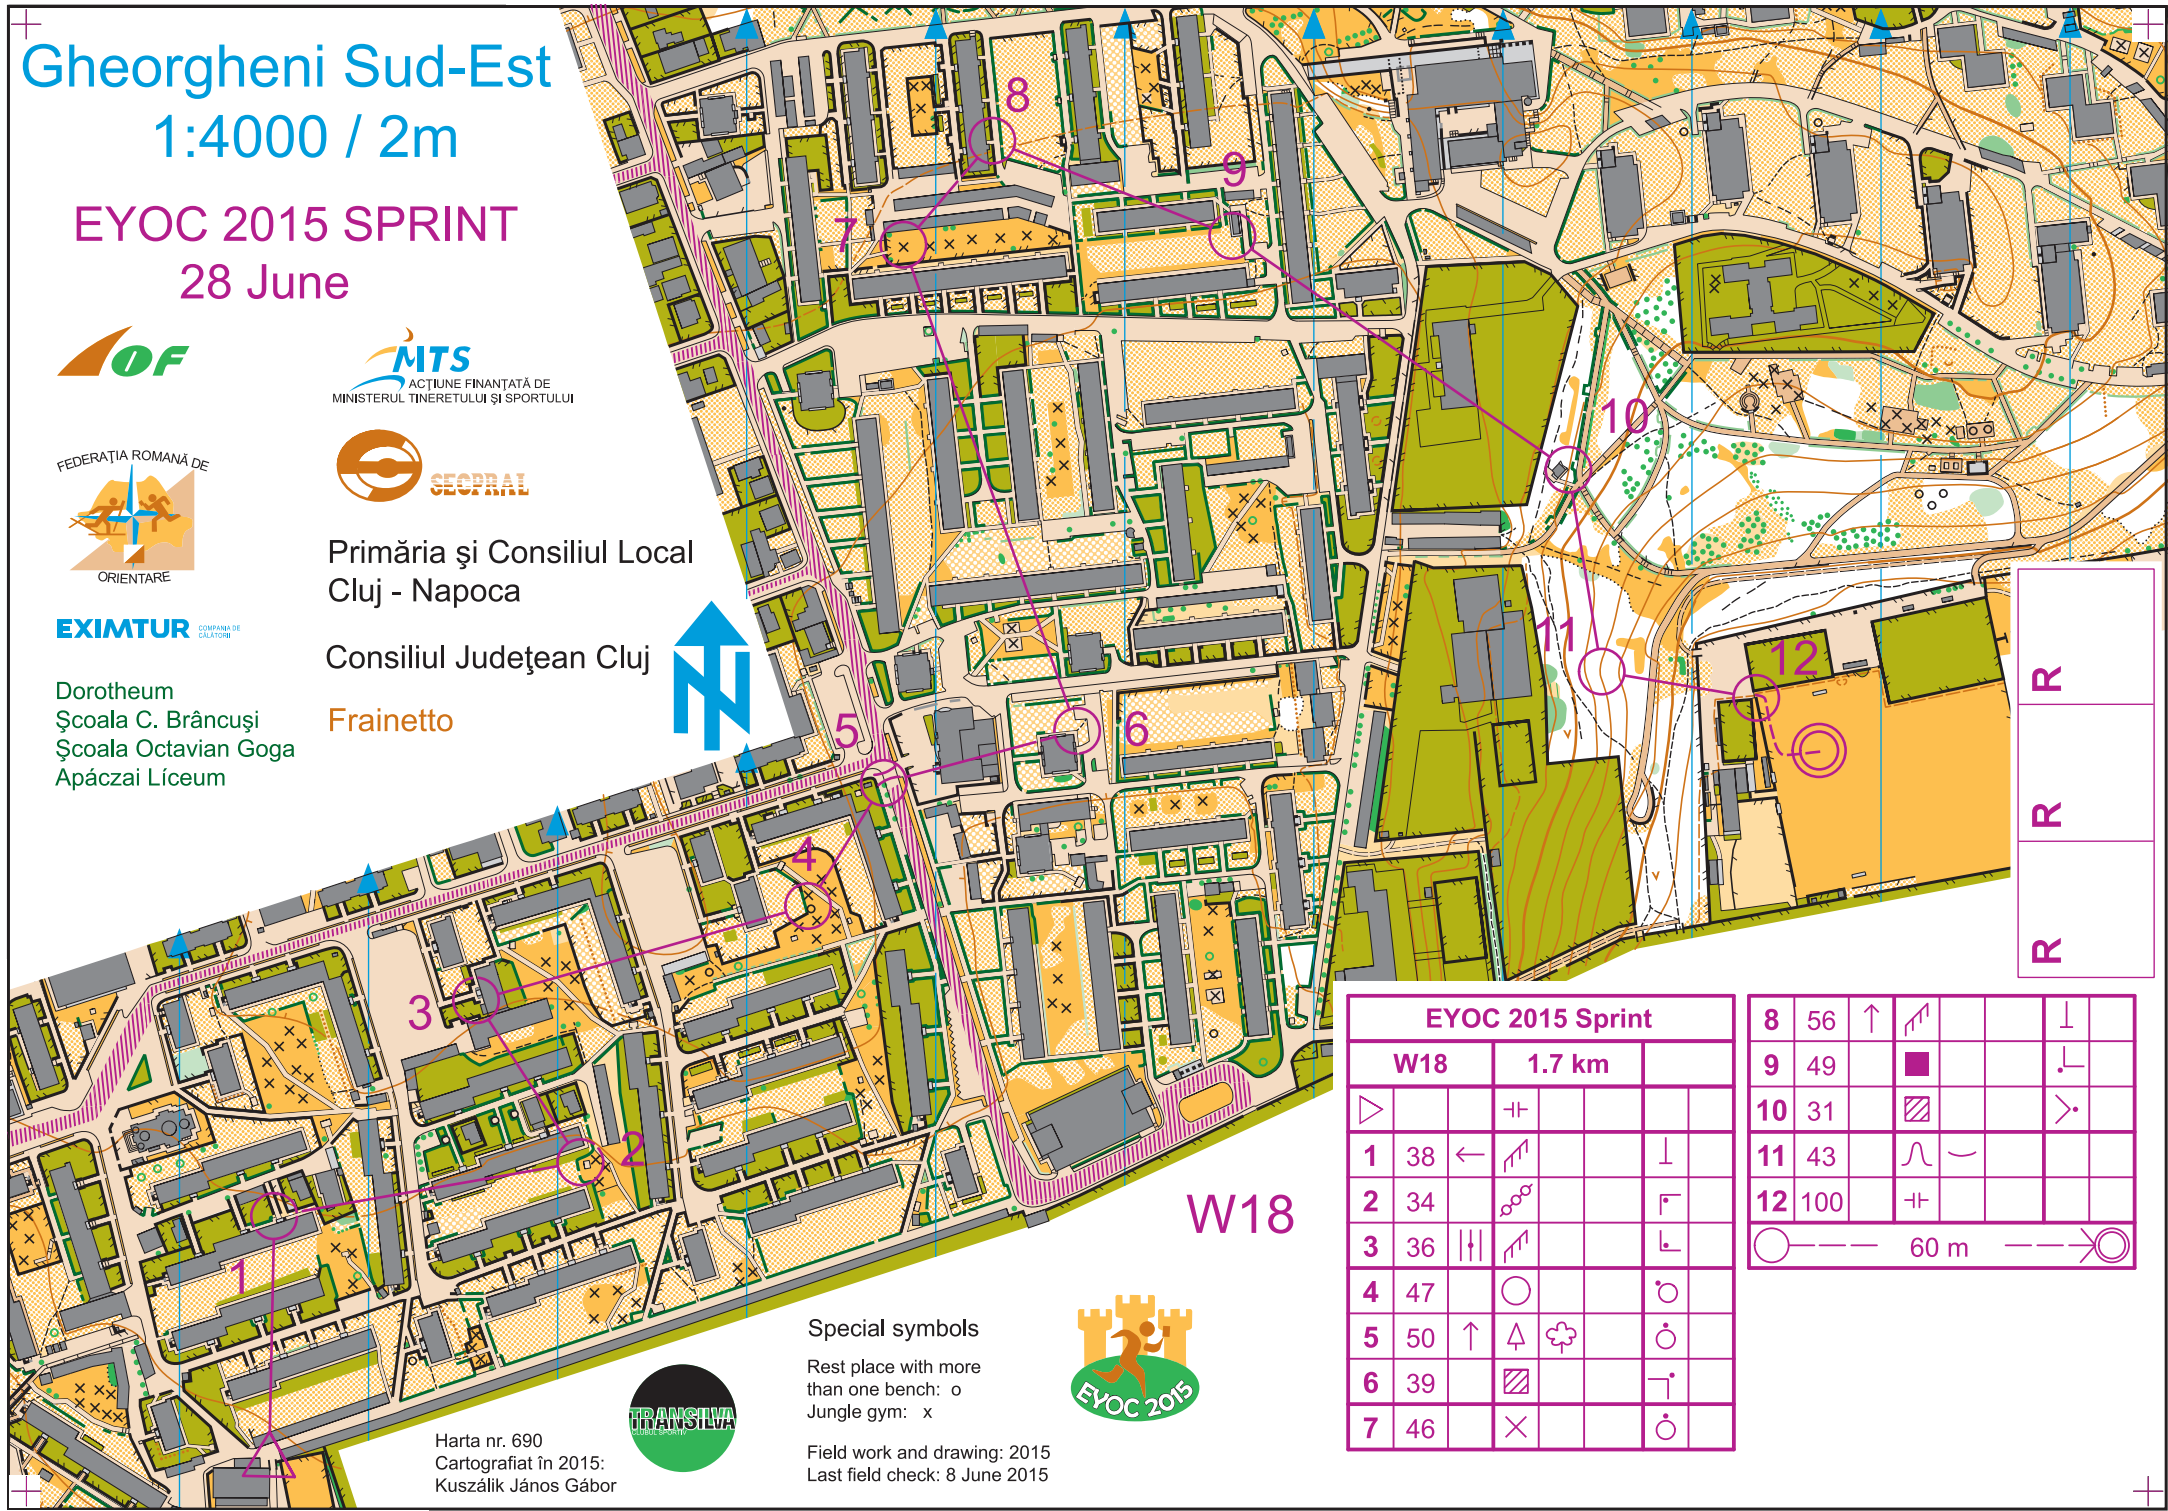

EYOC 2015 Sprint				
M18	2.2 km			
▷		⊕		
1	40	⊕	↗	↘
2	55	■		└
3	36		↗	└
4	34	⊕		└
5	37	↓	⊕	○
6	35	↑	↗	└
7	50	↑	⊕	○

8	44	↑	⊕	○
9	33	↗		└
10	41	↓	↗	└
11	46	×		○
12	56	↑	↗	└
13	62	⊗		○
14	43	∩	—	
15	100	⊕		

○ — 60 m — ○

Gheorgheni Sud-Est

1:4000 / 2m

EYOC 2015 SPRINT
28 June

Dorotheum
Școala C. Brâncuși
Școala Octavian Goga
Apăczai Liceum

Primăria și Consiliul Local
Cluj - Napoca

Consiliul Județean Cluj

Frainetto

R
R
R

W18

Special symbols

Rest place with more than one bench: o
Jungle gym: x

Harta nr. 690
Cartografiat în 2015:
Kuszálík János Gábor

Field work and drawing: 2015
Last field check: 8 June 2015

EYOC 2015 Sprint				
W18		1.7 km		
▷		⊕		
1	38	←	↗	⊥
2	34		⊙	┌
3	36		↗	└
4	47	○		○
5	50	↑	▲	⊙
6	39	▨		└
7	46	×		○