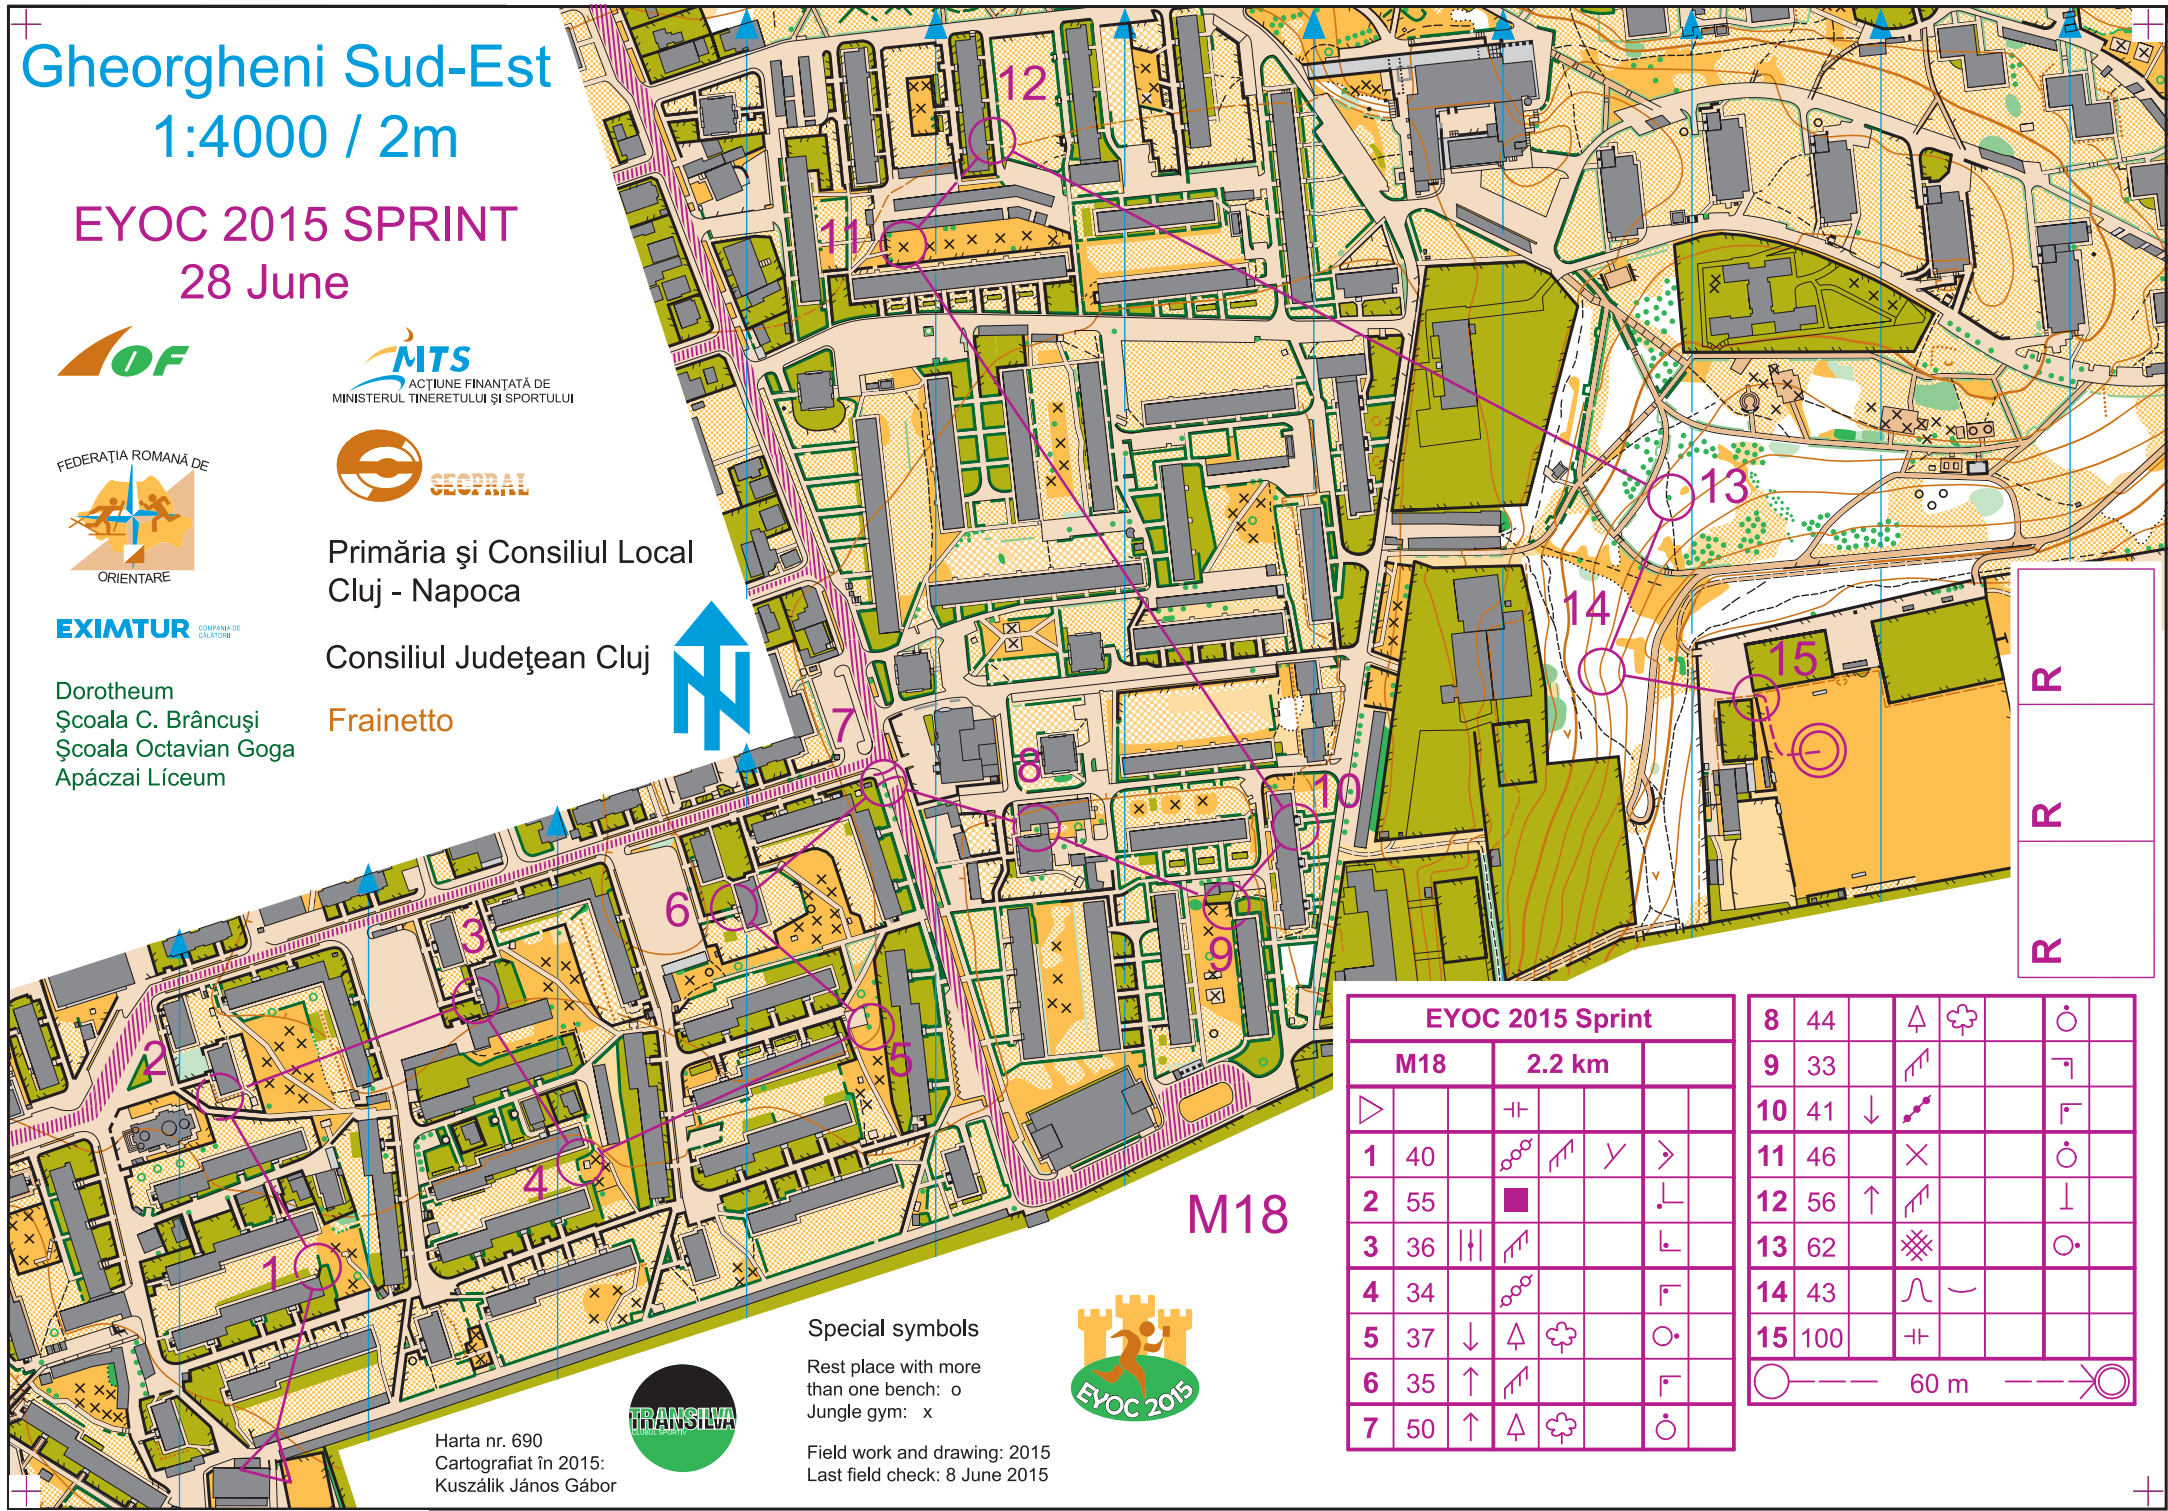

Gheorgheni Sud-Est

1:4000 / 2m

EYOC 2015 SPRINT
28 June

Dorotheum
Școala C. Brâncuși
Școala Octavian Goga
Apăczai Liceum

Primăria și Consiliul Local
Cluj - Napoca

Consiliul Județean Cluj

Frainetto

R
R
R

M18

Special symbols

Rest place with more than one bench: o
Jungle gym: x

Harta nr. 690
Cartografiat în 2015:
Kuszálík János Gábor

Field work and drawing: 2015
Last field check: 8 June 2015

EYOC 2015 Sprint				
M18	2.2 km			
▷		⊕		
1	40	⊕	↗	↘
2	55	■		└
3	36	||	↗	└
4	34	⊕		└
5	37	↓	⊕	○
6	35	↑	↗	└
7	50	↑	⊕	○

8	44	↑	⊕	○
9	33	↗		└
10	41	↓	↗	└
11	46	×		○
12	56	↑	↗	└
13	62	⊗		○
14	43	∩	—	
15	100	⊕		

○ — 60 m — ○