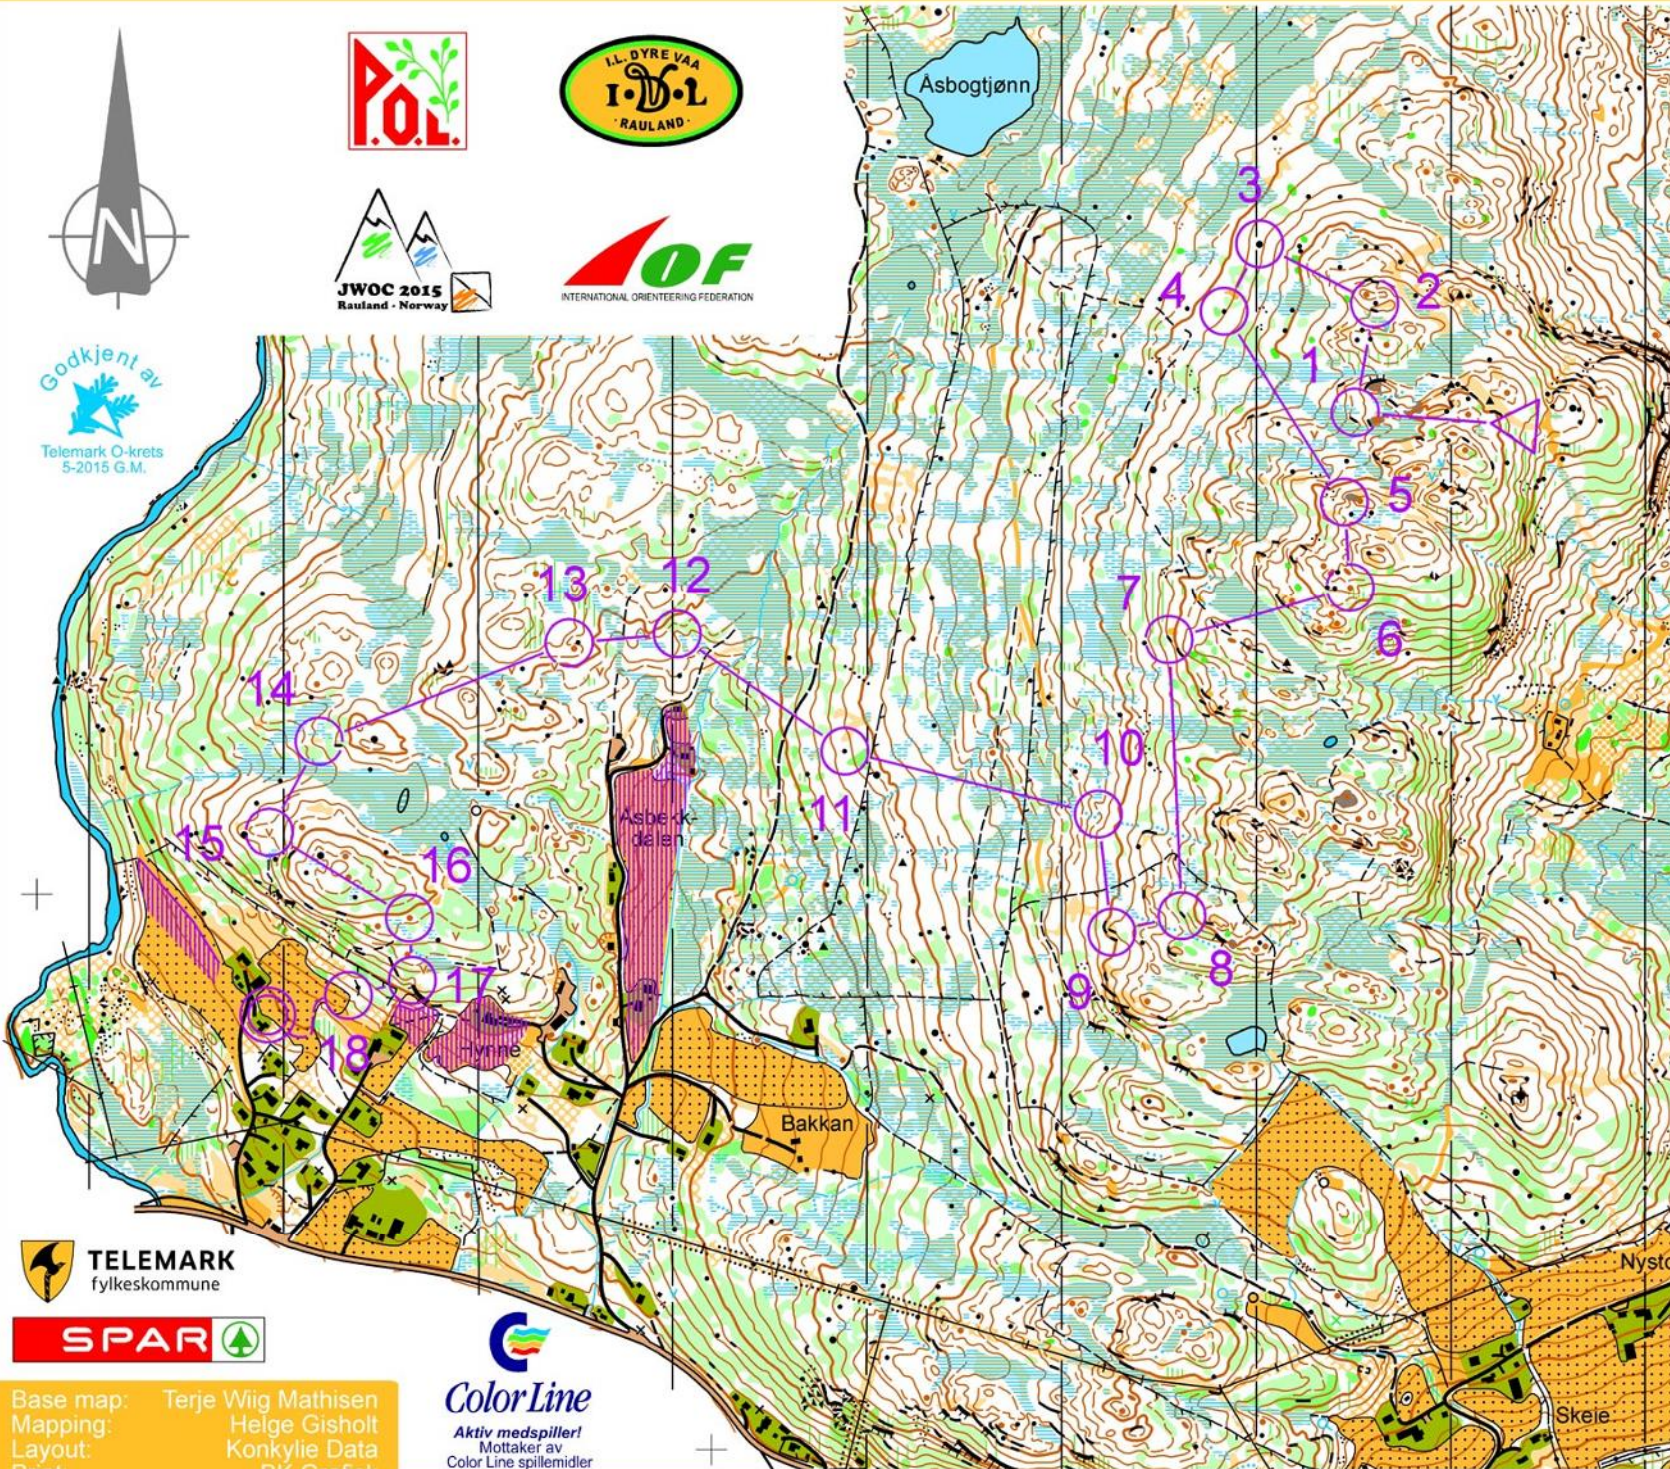

Orrenuten

Scale 1 : 10 000
Contour interval 5 m
Declination 0
Released 2015

JWOC 2015 Middle Final				
M20-C		3,7 km	100 m	
▷		⊙		⊙
1	51 →	≡		⊙
2	52	▲	1,1	⊙
3	117	▲	2,0	♀
4	161	▲	1,0	♀
5	106	∩		||
6	119 ↓	•		⊙
7	113 ↖	≡	2,5	
8	116	≡	1,7	
9	39 →	≡	2,0	
10	101	∩		↗
11	190	▲	1,0	⊙
12	45	∩		
13	56	∩		||
14	57	⊙		⊙
15	55	∨		
16	195	•		⊙
17	118	∩		
18	200	◇		▷

○ --- 150 m --- ⊙

Base map: Terje Wiig Mathisen
Mapping: Heige Gisholt
Layout: Konkylie Data
Print: BK Grafisk