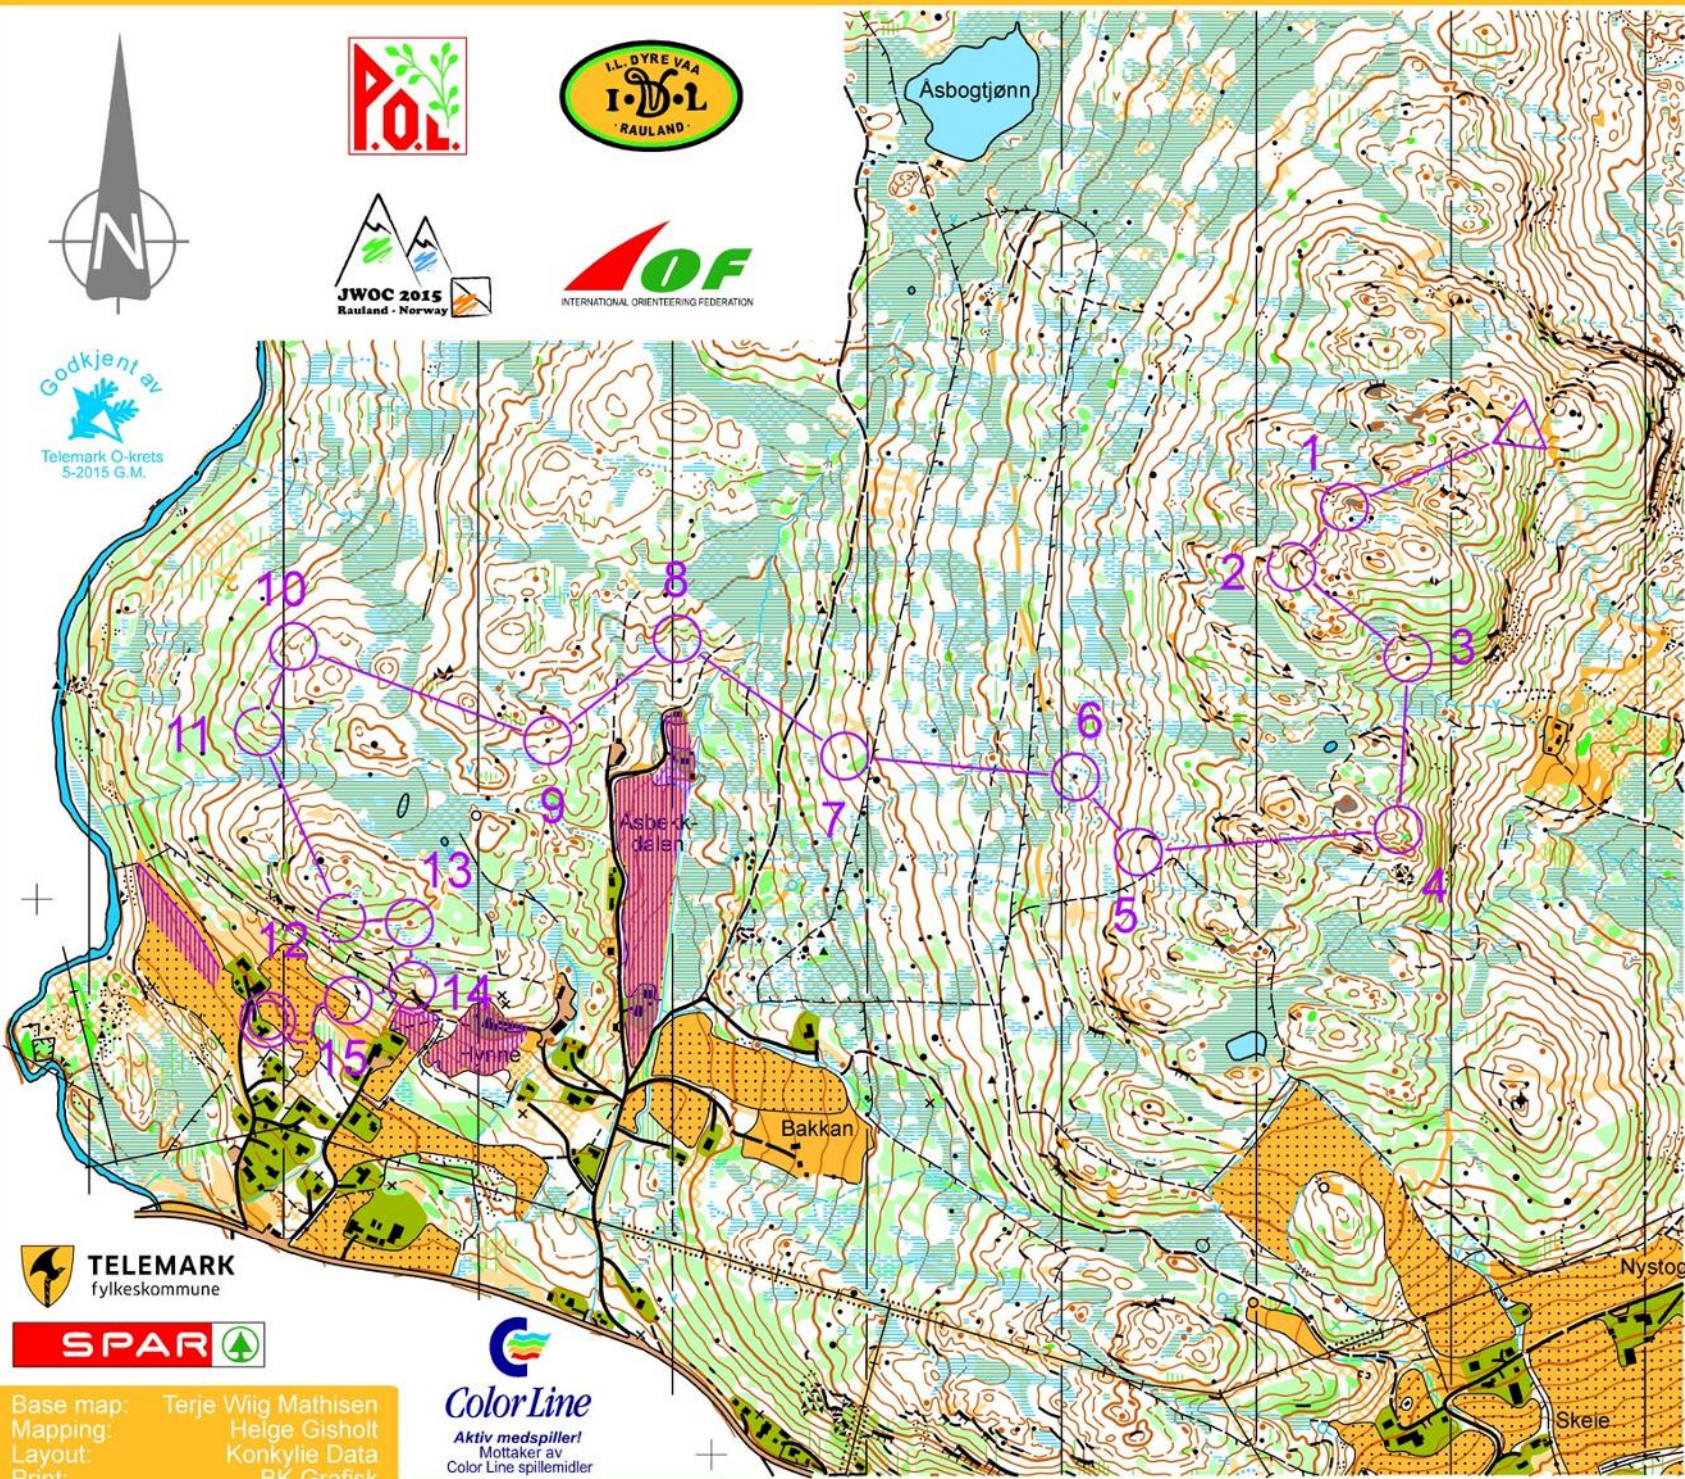

Orrenuten

Scale 1 : 10 000
Contour interval 5 m
Declination 0
Released 2015

JWOC 2015 Middle Final				
	W20-B		3,2 km	70 m
1	106	∩		∩
2	110	↙	2,5	↘
3	111	▲	1,0	○
4	187	∩		
5	44	▲	1,2	○
6	37	▲	1,0	○
7	190	▲	1,0	○
8	45	∩		
9	46	▲	1,0	○
10	38	∪		
11	115	⋯		○
12	43	≡	3,5	
13	195	•		○
14	118	∩		
15	200	◇		➤

○ --- 150 m --- ➤

Base map: Terje Wiig Mathisen
Mapping: Helge Gisholt
Layout: Konkylie Data
Print: BK Grafisk