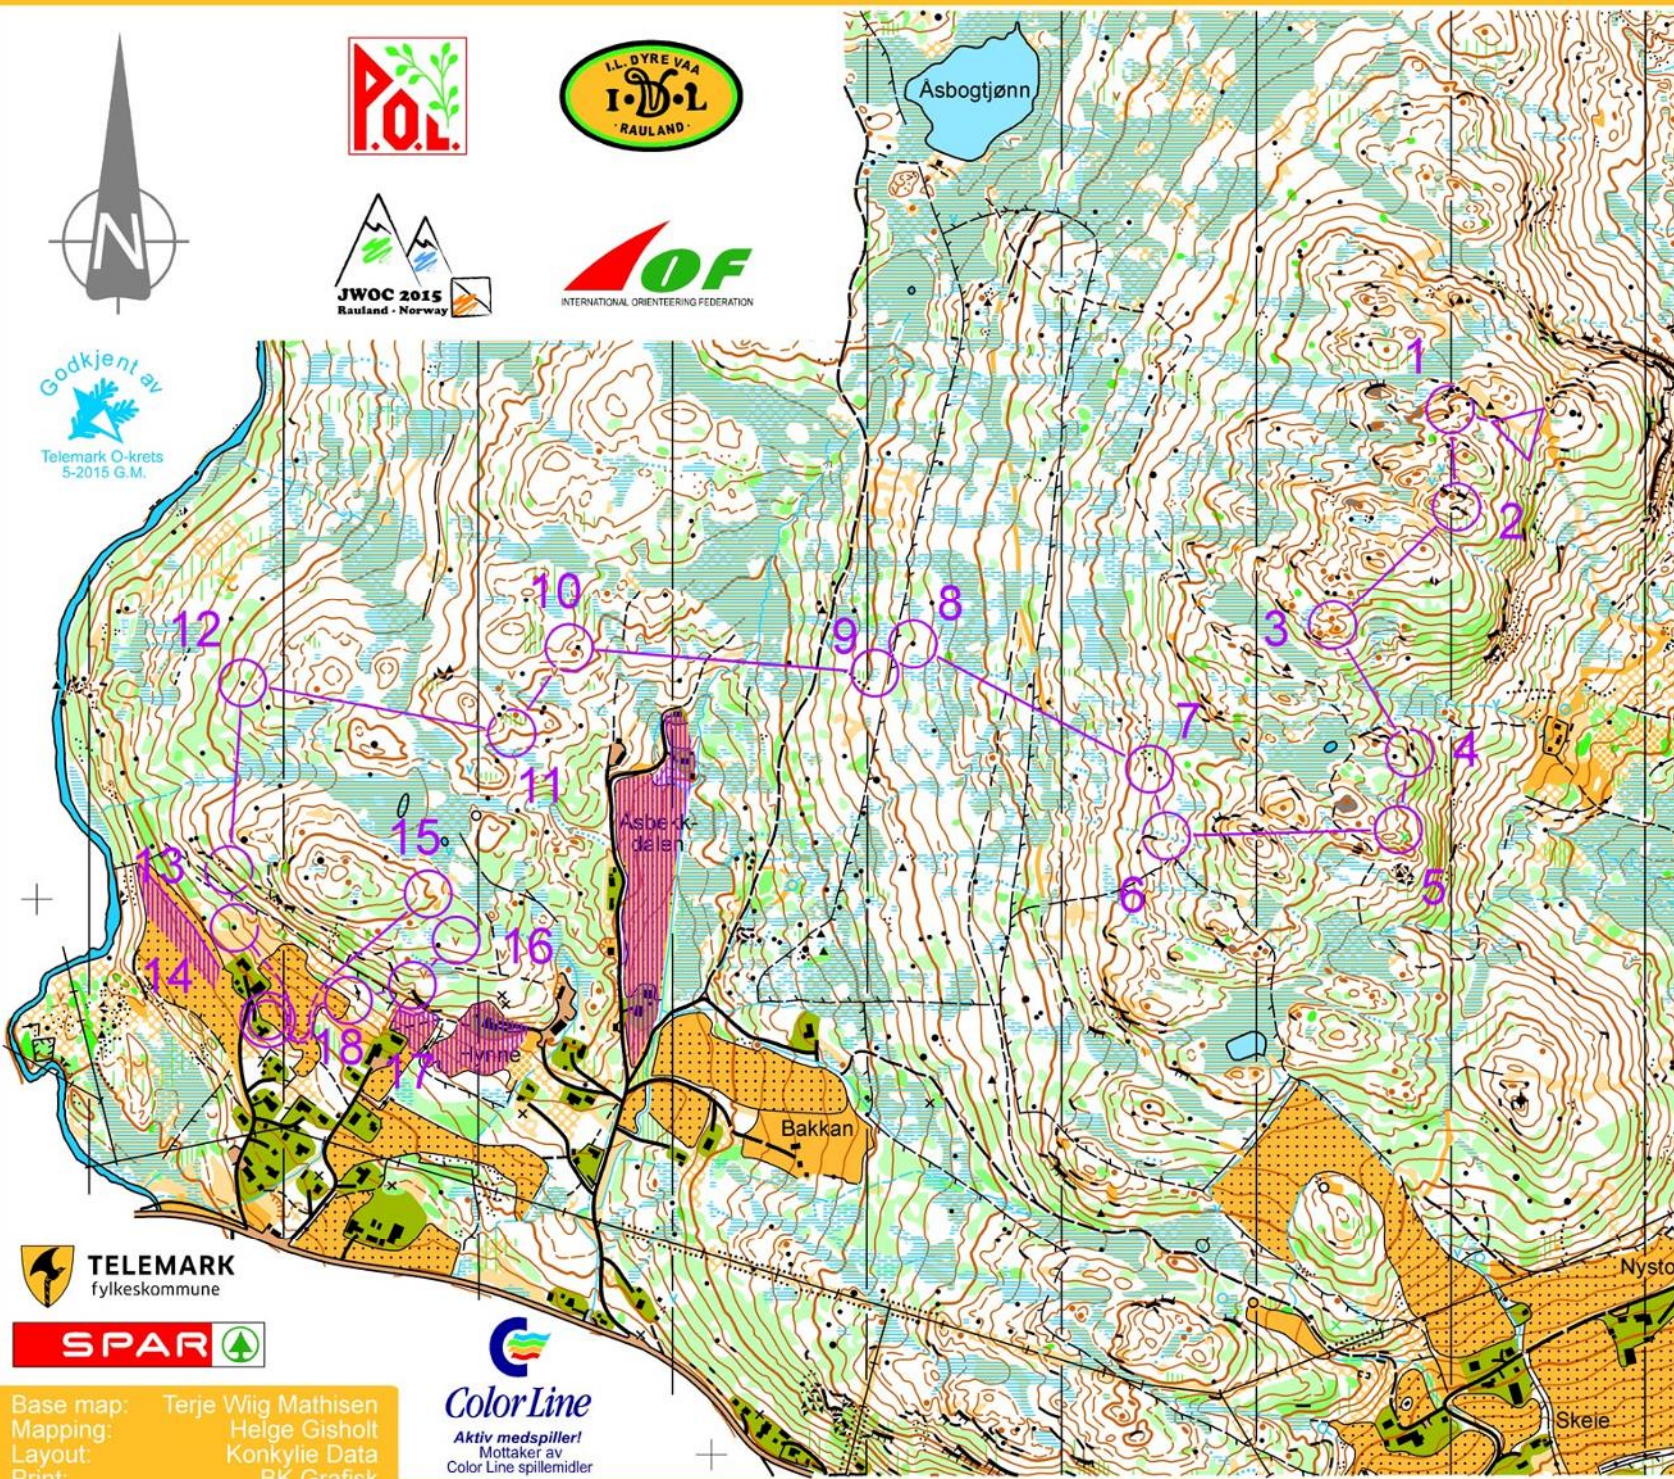

Orrenuten

Scale 1 : 10 000
Contour interval 5 m
Declination 0
Released 2015

JWOC 2015 Middle Final

	W20-A		3,6 km		110 m
1	48	⌘	2,0		
2	49	↙	2,0		
3	188	|||			
4	191	|||	2,5		
5	187	∩			
6	192	∩			
7	193	▲	1,2	○	
8	40	▲	1,1	○	
9	196	≡		○	
10	56	∩		||	
11	102	∩		||	
12	194	▲	1,0	○	
13	42	⌘	2,5		
14	197	▲	1,2	○	
○ ——— 270 m ———>					
15	114	∩			
16	53	∨			
17	118	∩			
18	200	◇		>	
○ ——— 150 m ———>○					

Base map: Terje Wiig Mathisen
Mapping: Heilge Gisholt
Layout: Konkylie Data
Print: BK Grafisk