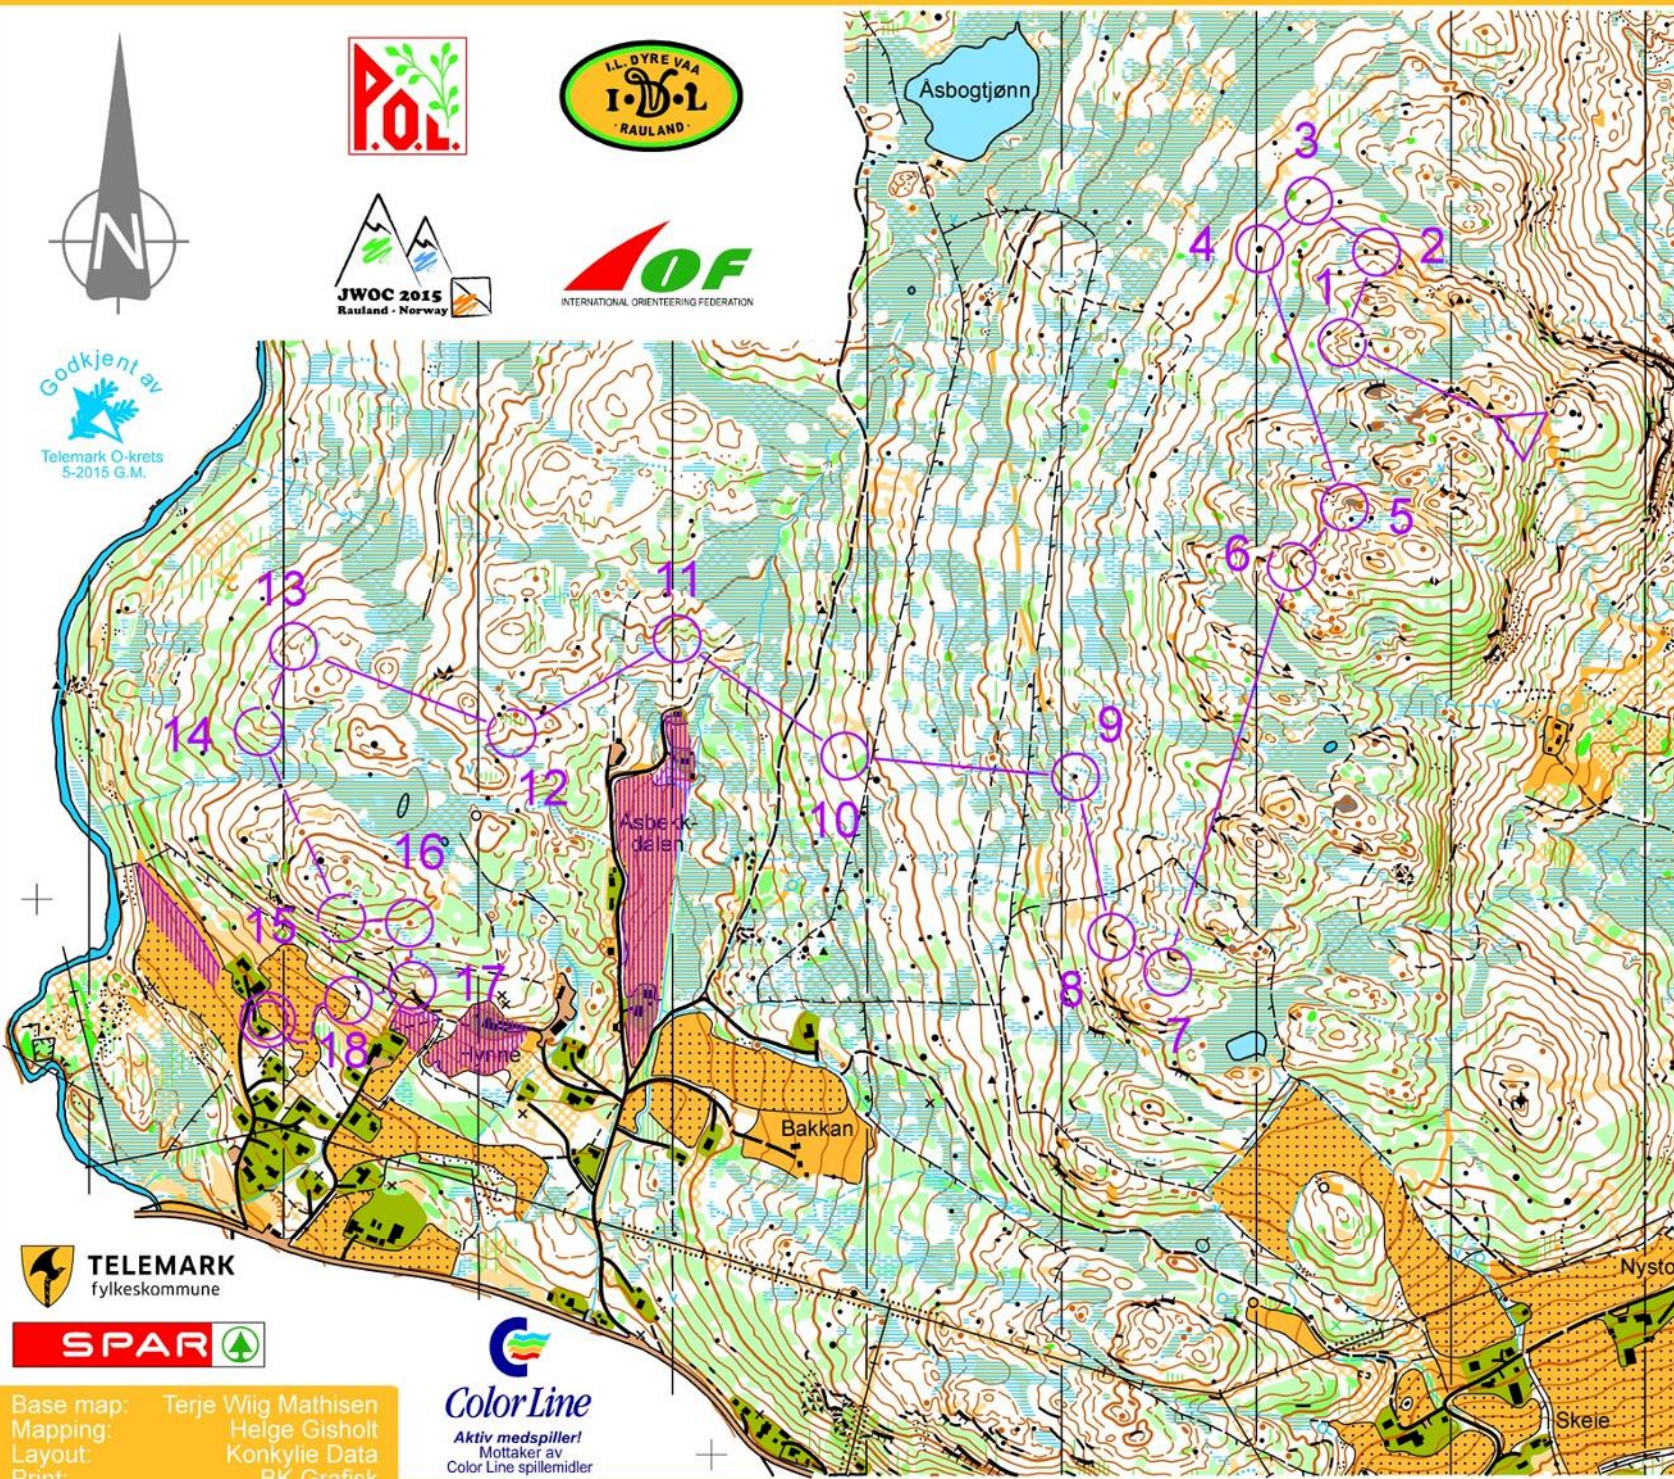

# Orrenuten

Scale 1 : 10 000  
 Contour interval 5 m  
 Declination 0  
 Released 2015

## JWOC 2015 Middle Final

	M20-A		4,2 km		140 m
1	105	∩			
2	188		∩		
3	162	↙	≡	2,0	
4	106	∩			
5	191		≡	2,5	
6	163	○		○	
7	192	∩			
8	164	≡			○
9	196	≡			○
10	41	∨			
11	102	∩			
12	194	▲		1,0	♂
13	60	▲		1,2	○
14	42	≡		2,5	
15	197	▲		1,2	♀
○ --- 270 m --- →					
16	54	∪			
17	47	∨			
18	118	∩			
19	200	◇			▷
○ --- 150 m --- →					

Base map: Terje Wiig Mathisen  
 Mapping: Helge Gisholt  
 Layout: Konkylie Data  
 Print: BK Grafisk