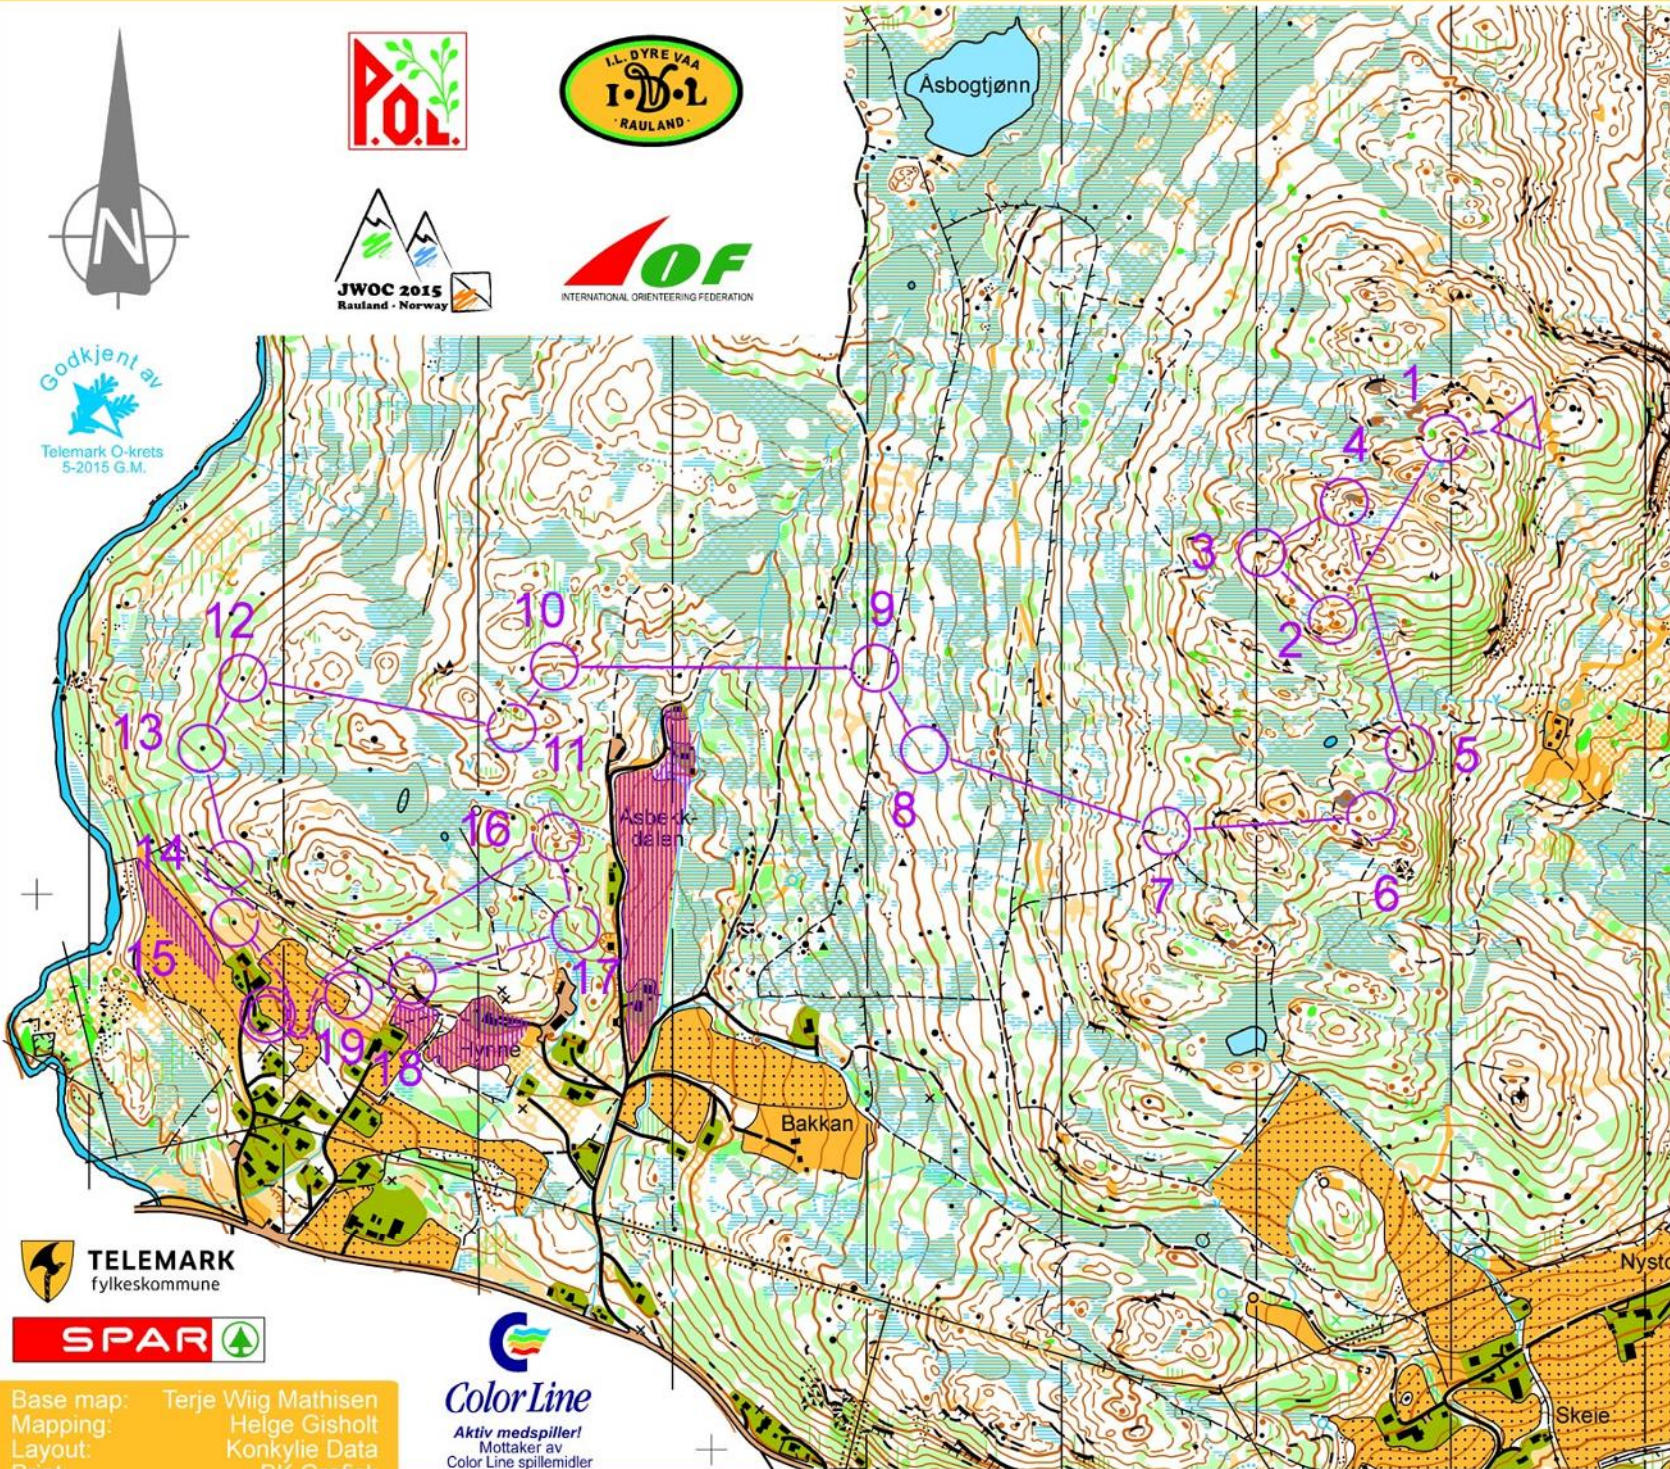

# Orrenuten

Scale 1 : 10 000  
 Contour interval 5 m  
 Declination 0  
 Released 2015

## JWOC 2015 Middle Final

	M20-A		4,2 km		140 m
1	105	∩			
2	188		∩		
3	162	↙	≡	2,0	
4	106	∩			
5	191		≡	2,5	
6	163	○		○	
7	192	∩			
8	164	≡			○
9	196	≡			○
10	41	∨			
11	102	∩			
12	194	▲		1,0	♂
13	60	▲		1,2	○
14	42	≡		2,5	
15	197	▲		1,2	♀
○ --- 270 m --- →					
16	54	∪			
17	47	∨			
18	118	∩			
19	200	◇			▷
○ --- 150 m --- →					

Base map: Terje Wiig Mathisen  
 Mapping: Helge Gisholt  
 Layout: Konkylie Data  
 Print: BK Grafisk