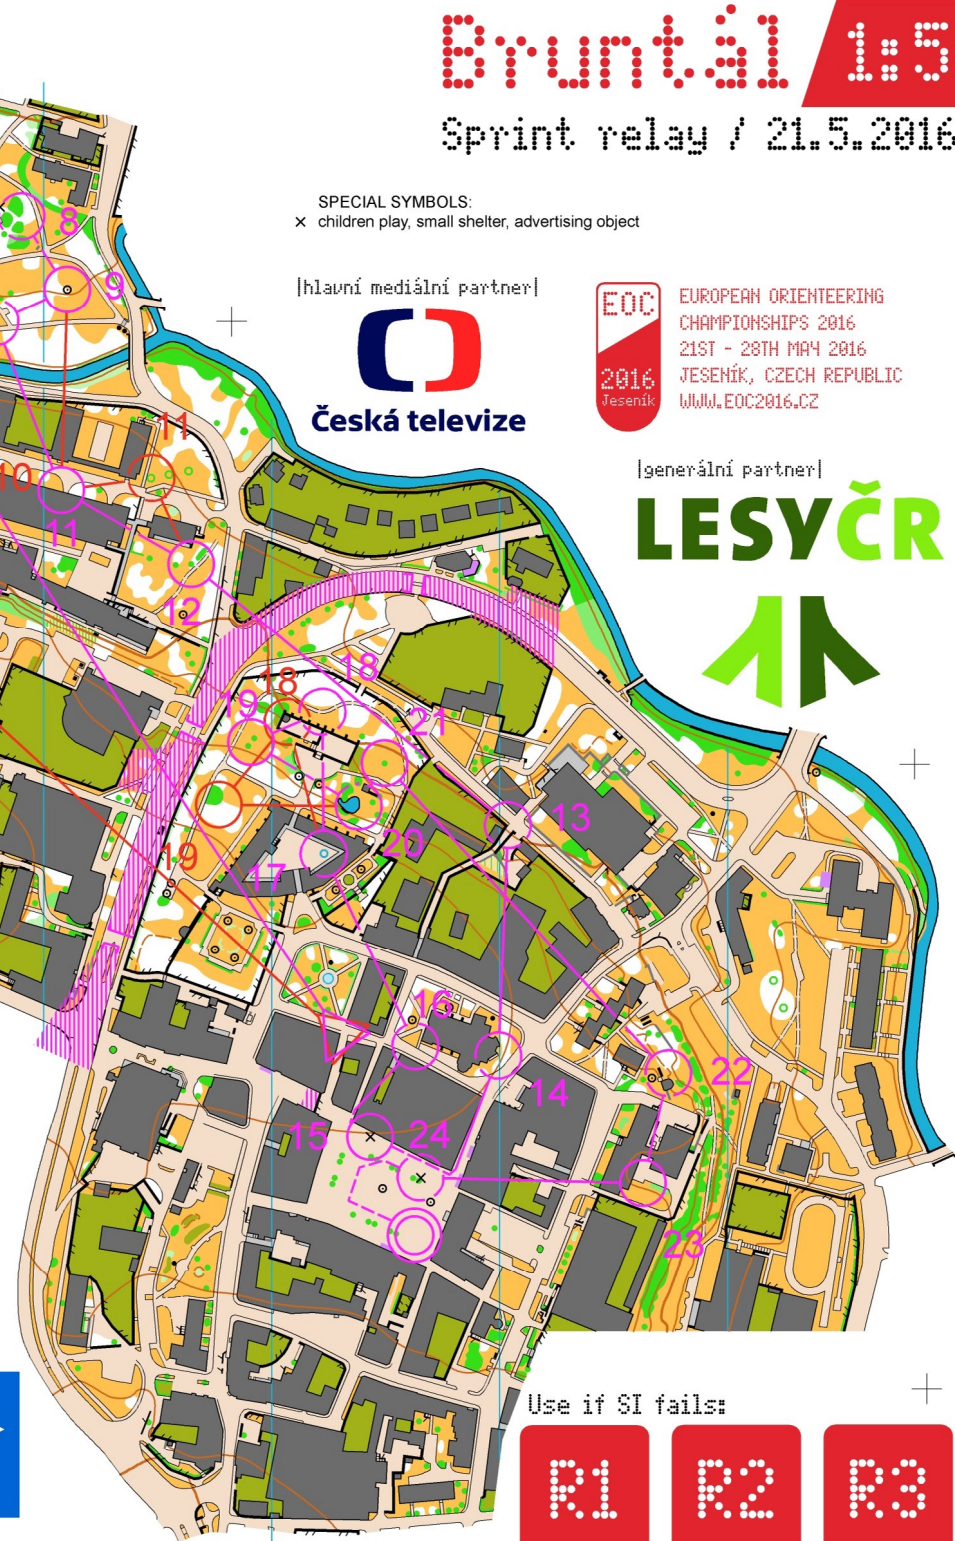

Bruntál

Zlaté Hory

Černá Voda

Bílá Voda

Evidences: **16|T|007|P**

Mapoval a kreslil: **Jan Fátor**

Hlavní kartograf: **Martin Kratochvíl**

Vytiskl: **tiskárna Žaket**

Správce mapy: **D.Aleš - david.ales@email.cz**

Zpracoval a vydal: **@Jesenické sdružení orientačních sportů**

SPECIAL SYMBOLS:  
x children play, small shelter, advertising object

[hlavní mediální partner]

[generální partner]

Use if SI fails:

WOMEN

Bruntál

1:5000 e=2,5m

Sprint relay / 21.5.2016

5/2016

[hlavní partneři]