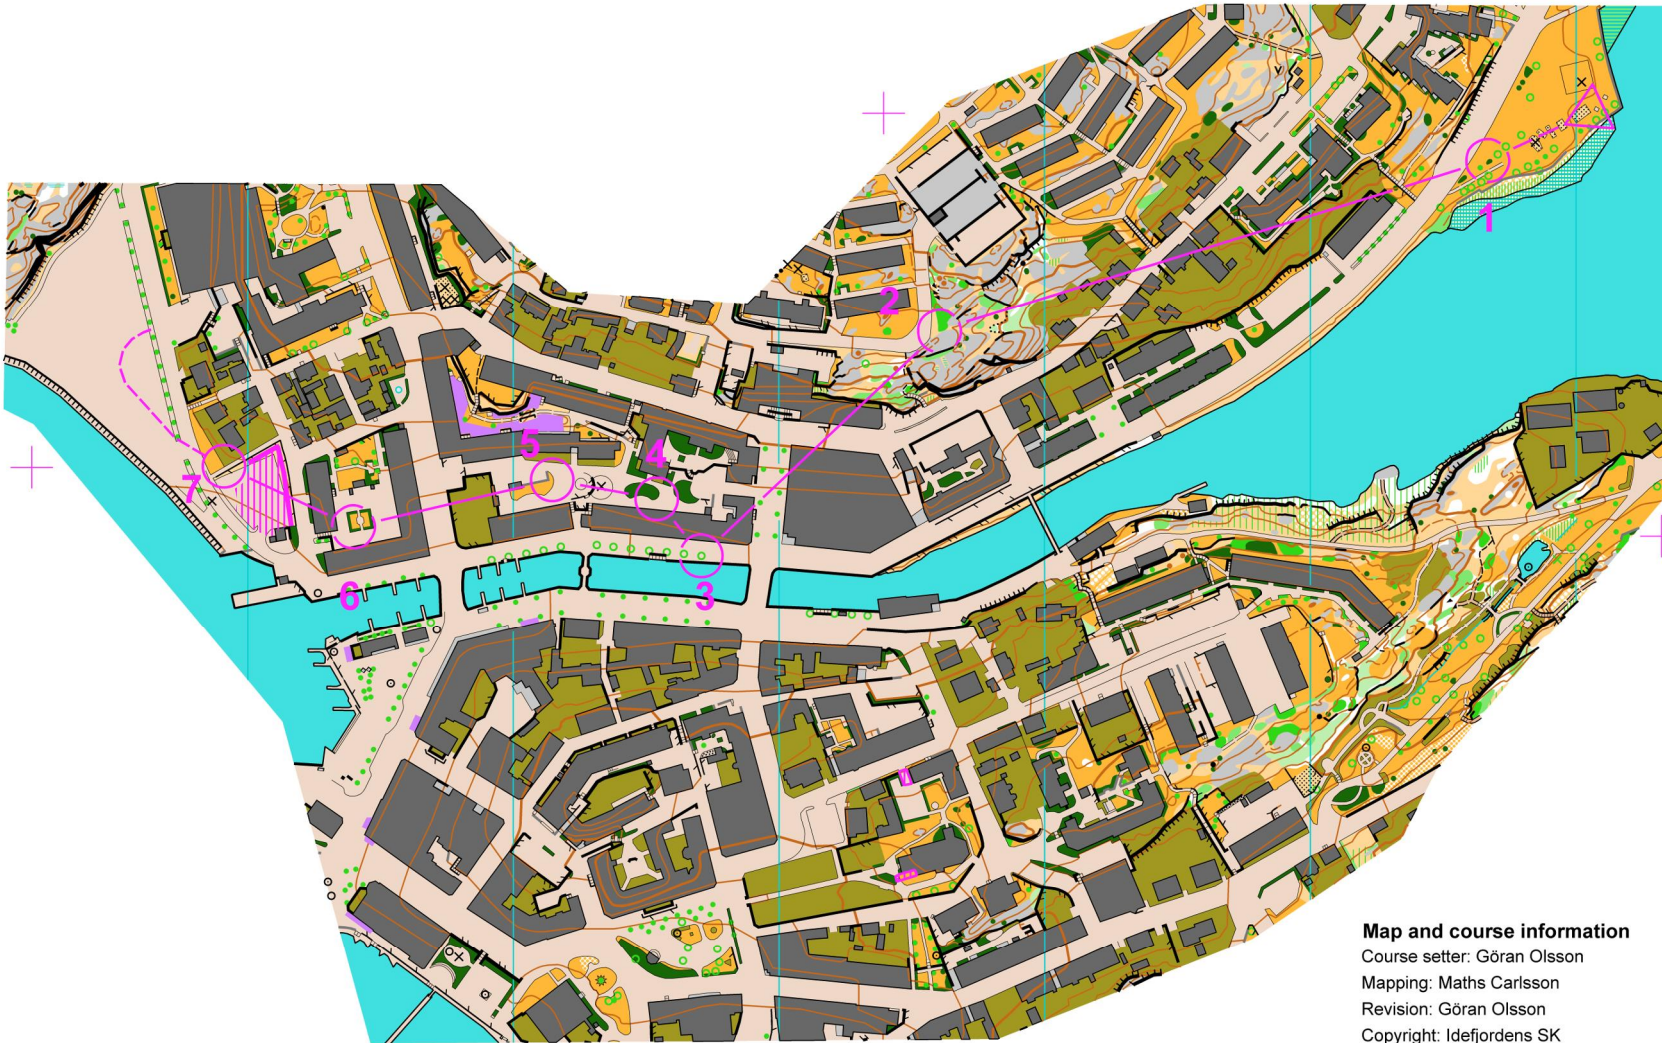

- Sprint Final Strömstad. Sat 20 aug -

WOC 2016 sprint final				
W, part 1		3650 m		80 m
1	101	▨		⊙
2	102	▨		⊙
3	103 →	△		⊙
4	123	▨		⊙
5	113	◇		⊙
6	105	◇		⊙
7	106	◇		⊙

○ --- 110 m --- △

Map and course information

Course setter: Göran Olsson
Mapping: Maths Carlsson
Revision: Göran Olsson
Copyright: Idefjordens SK
Layout: Inge Josefsson
Offset printing: IT Grafiska AB
Base map: Strömstad Municipality

Scale 1:4 000. 2 m contours