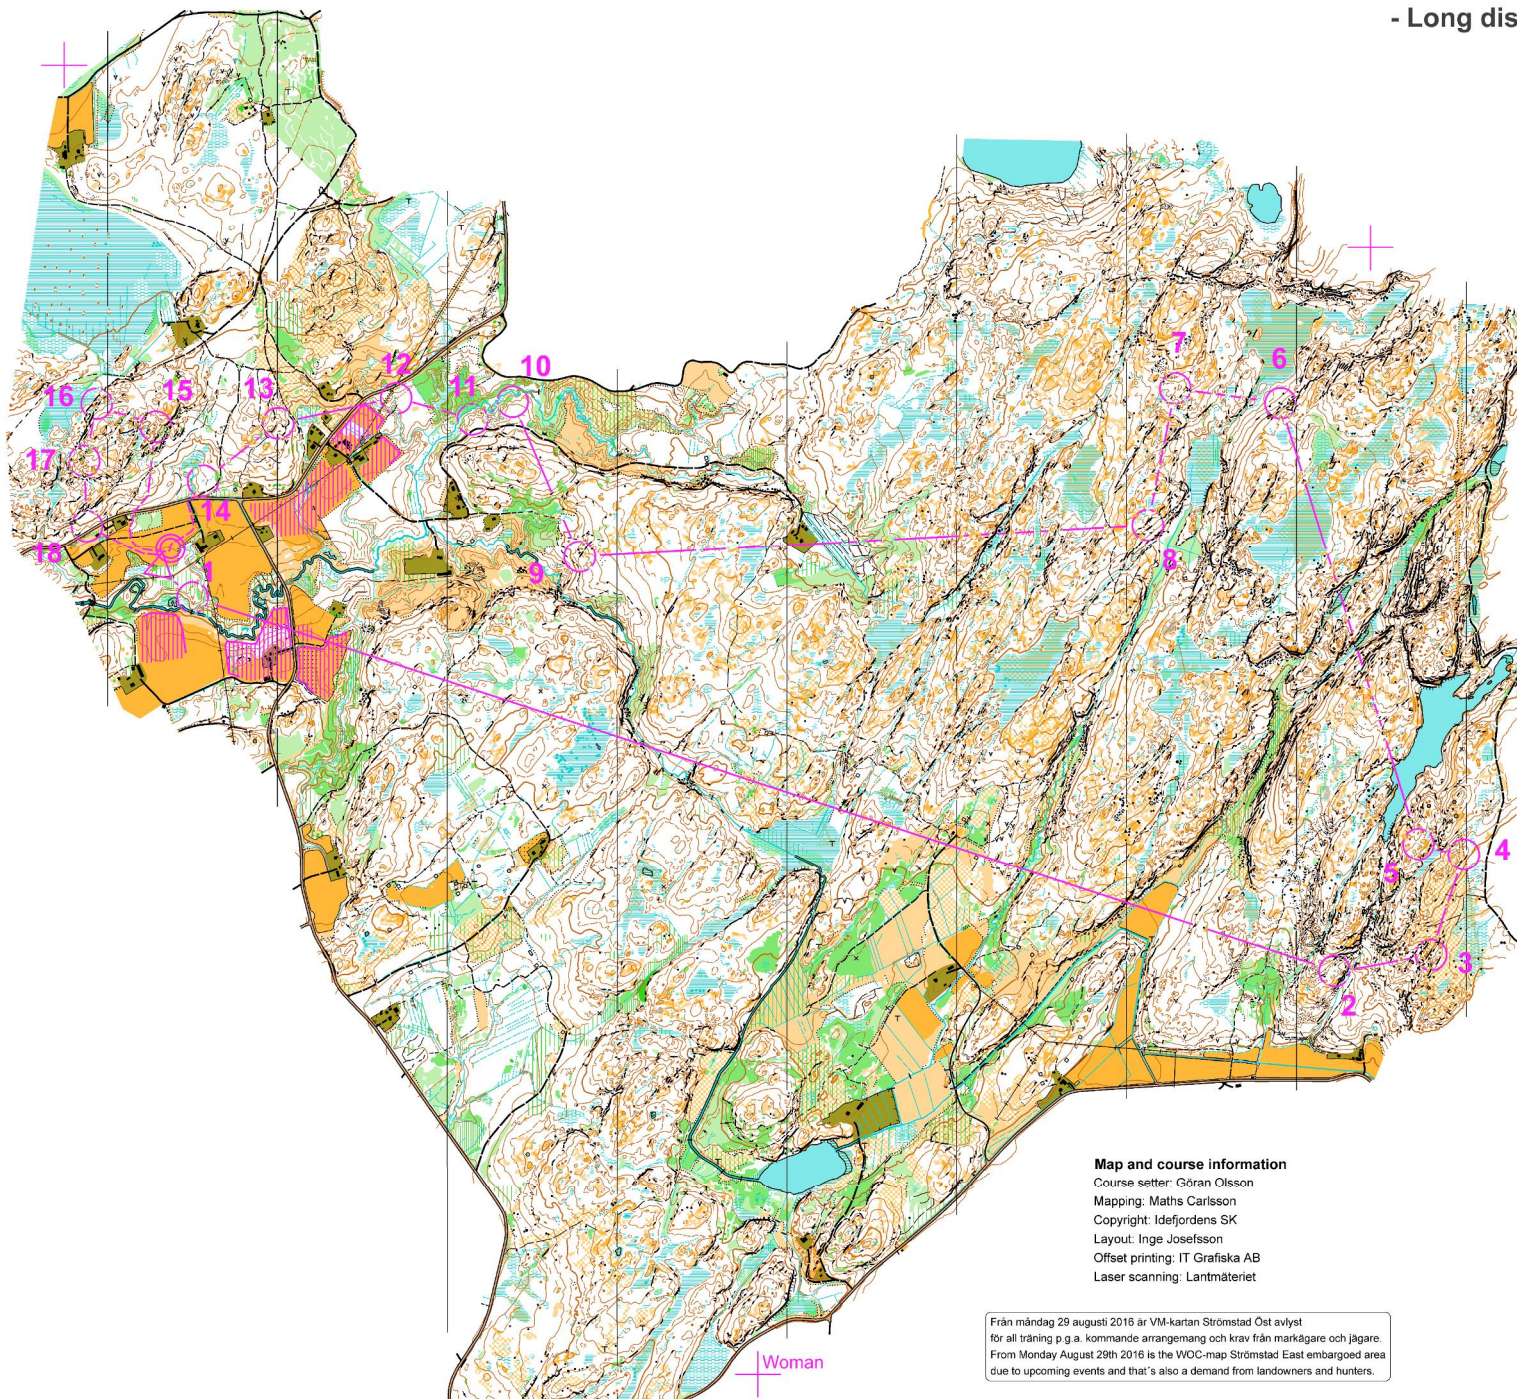

- Long distance Strömstad East. Thu 25 aug -

Scale 1:15 000. 5 m contours

WOC 2016 long distance			
Woman	11,2 km	480 m	
▶	⊗	○	
1 101 ↑	∇	○	
2 103	≡	5x5	
3 104 ▲	1.2	♂	♂
4 105	•	○	
5 106	≡	5x5	○
6 107	≡ ▲ ▲	1.0 1.0	≡
7 133 ←	•	○	
8 118	∩		♂
9 117 ✓	≡	2.0	✓
10 119 ←	∩		≡
11 120	∩	5x5	
12 121	∩		≡
13 122	∩		
14 124	≡	8x8	○
○ — 540 m — →			
15 129 ↑	∩		
16 126	≡	1.5	
17 130	∩		
18 100	∩		
○ — 270 m — →			

Map and course information

Course setter: Göran Olsson
Mapping: Maths Carlsson
Copyright: Idefjordens SK
Layout: Inge Josefsson
Offset printing: IT Grafiska AB
Laser scanning: Lantmäteriet

Woman