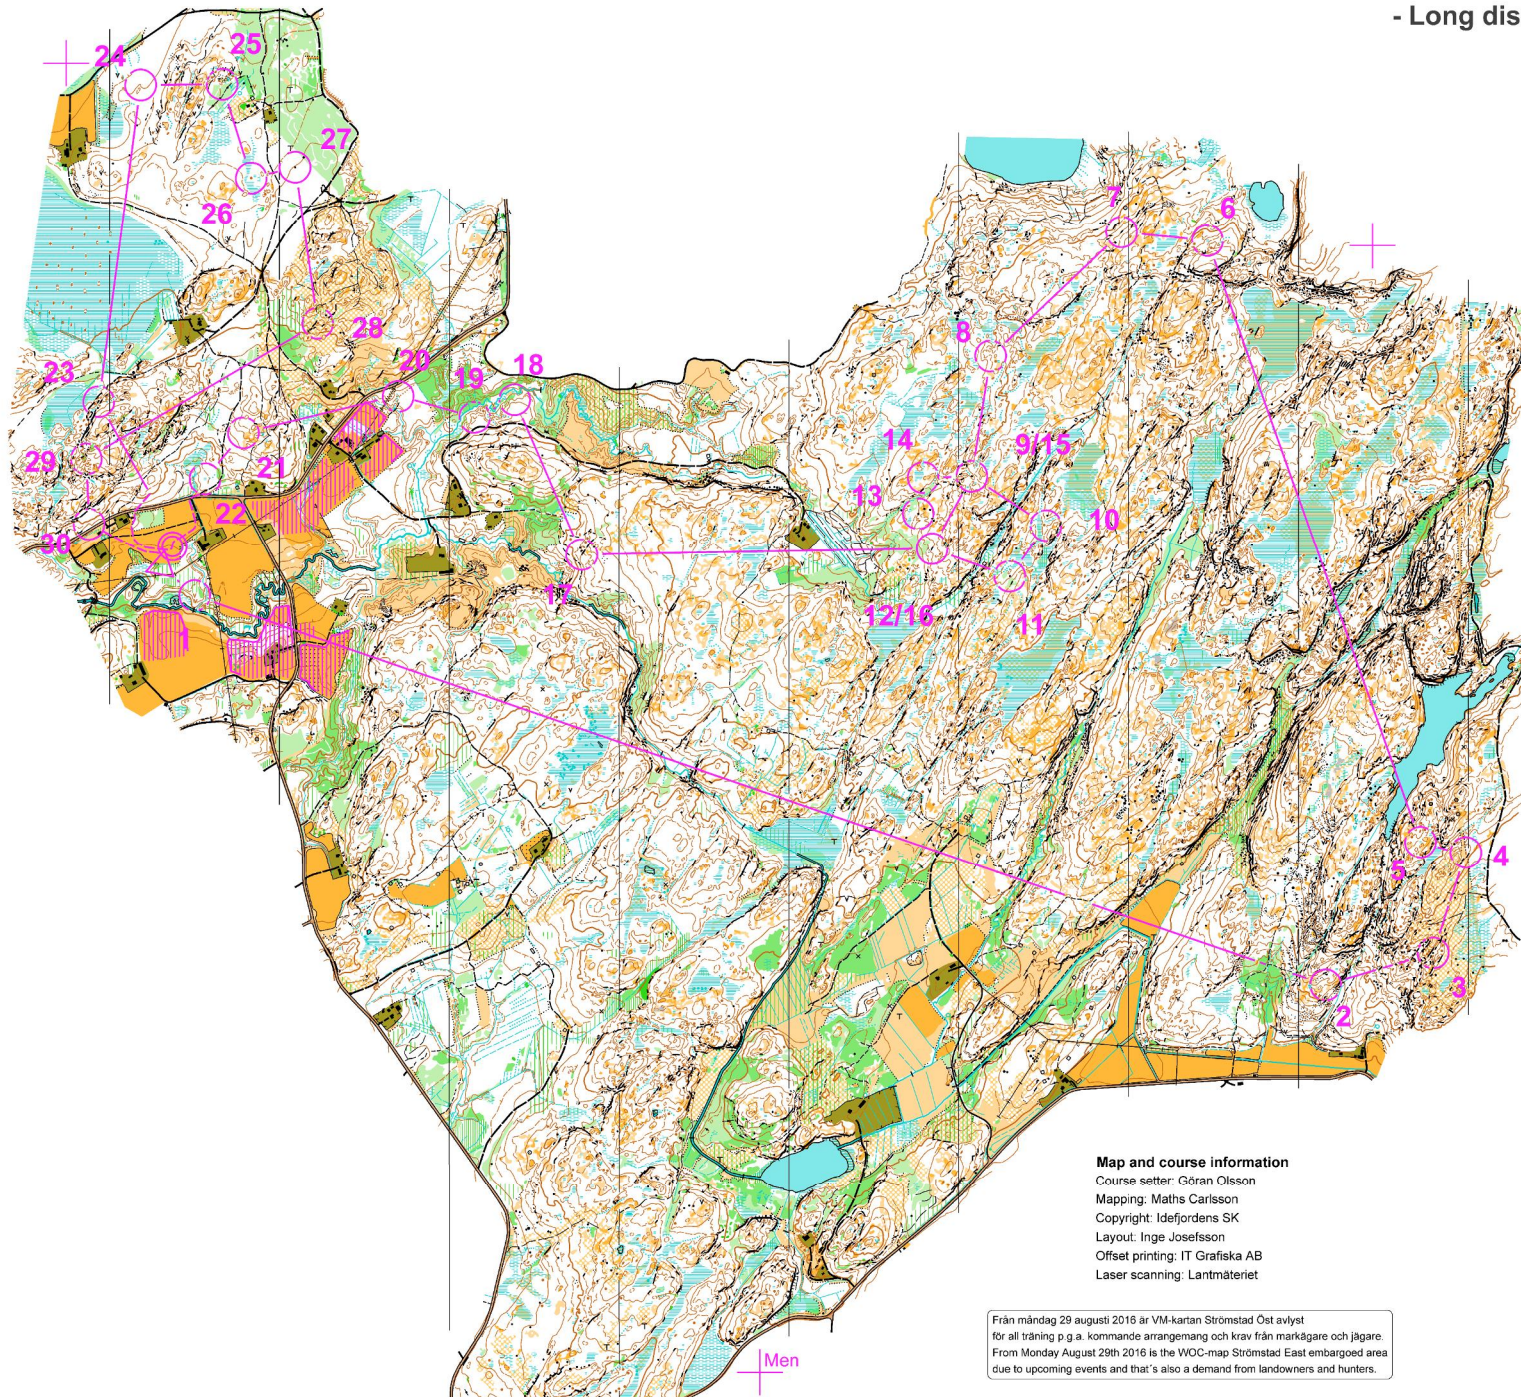

- Long distance Strömstad East. Thu 25 aug -

Scale 1:15 000. 5 m contours

WOC 2016 long distance				
Men	15,5 km	640 m		
▷	⊗		○	
1 101	↑		○	
2 102	∩			
3 104	▲	1.2	♂	♂
4 105	•		○	
5 106	≡	5x5	○	
6 108	≡	3x10	○	
7 109	≡	1.5		
8 110	≡			♂
9 111	▲	1.4	♂	
10 113	∩		○	
11 115	▲	1.0	♂	
12 112	≡	2.0		
13 114	▲	1.3	♂	
14 116	○		♂	
15 111	▲	1.4	♂	
16 112	≡	2.0		
17 117	≡	2.0	♂	♂
18 119	∩		||	
19 120	∩	5x5		
20 121	∩		||	
21 123	∩			
22 124	≡	5x8	○	
○ — 540 m — →				
23 126	≡	1.5		
24 131	∩		♂	
25 132	✓		♂	
26 127	•		♂	
27 128	▲	1.5	♂	
28 125	•		♂	
29 130	≡			
30 100	∩			
○ — 270 m — →				

Map and course information

Course setter: Göran Olsson
Mapping: Maths Carlsson
Copyright: Idefjordens SK
Layout: Inge Josefsson
Offset printing: IT Grafiska AB
Laser scanning: Lantmäteriet

Men