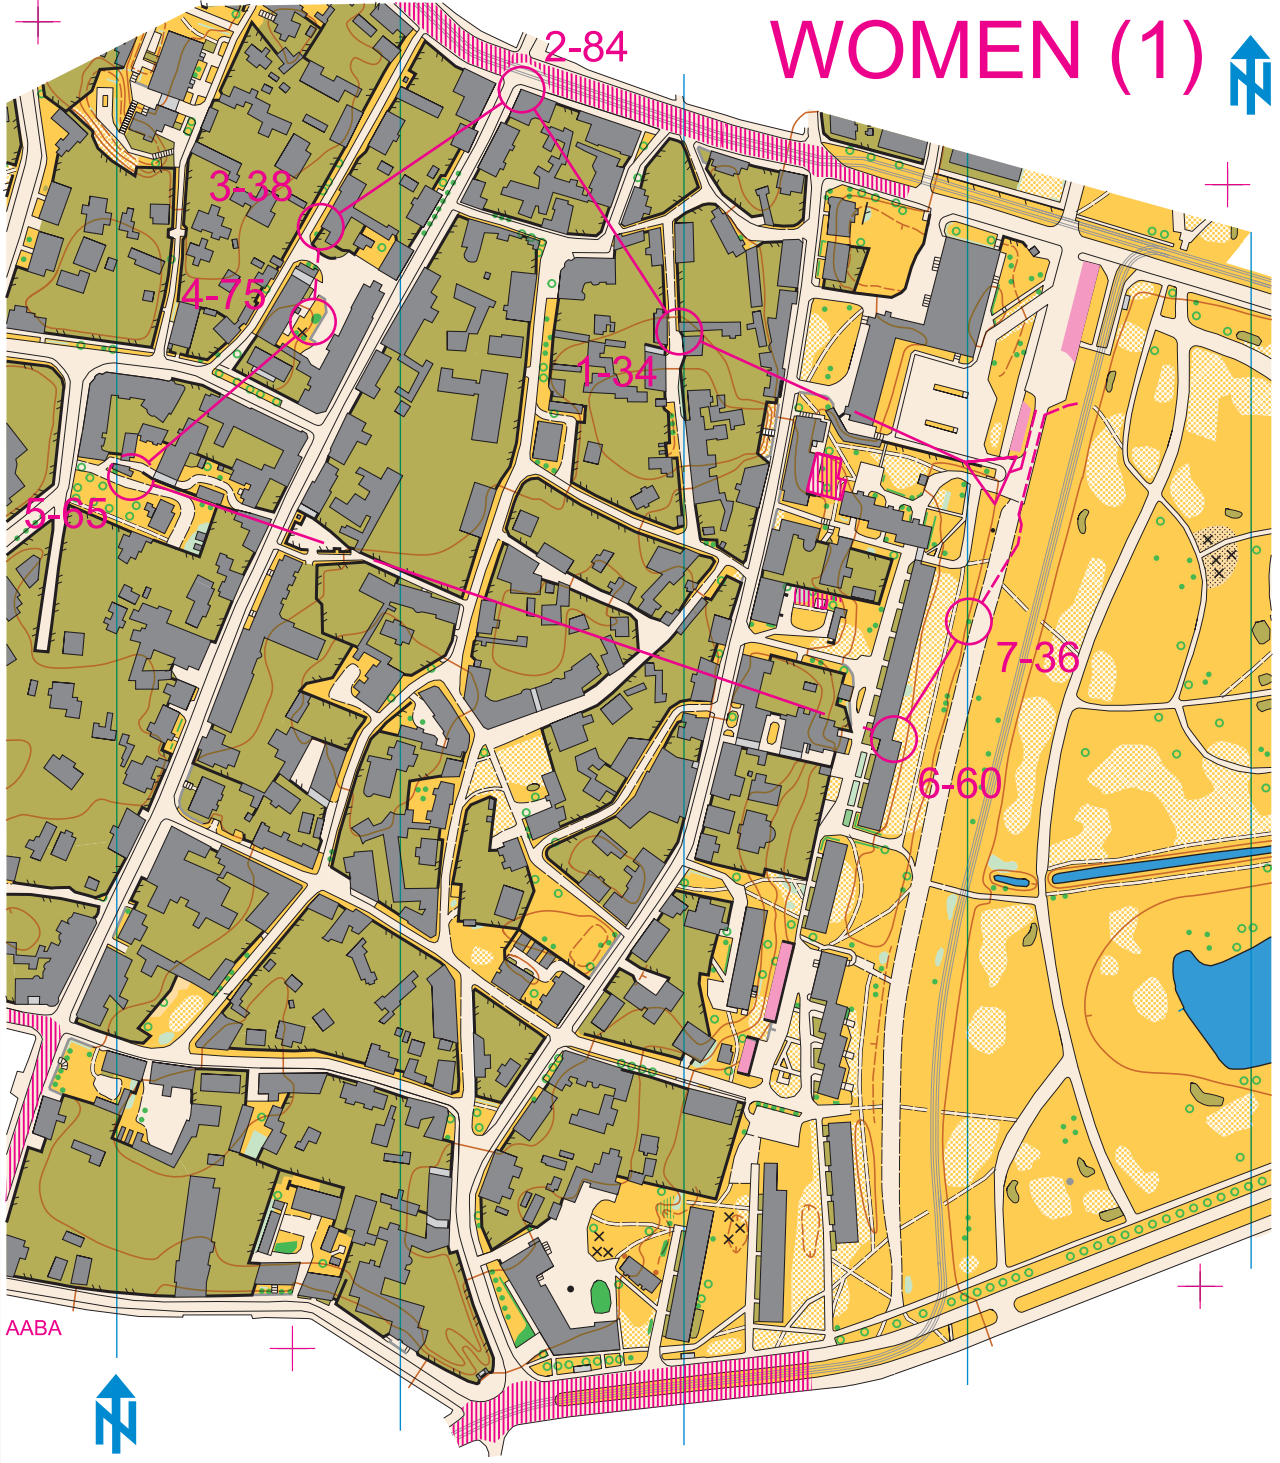

# ĀGENSKALNS

scale **1:4'000**  
contours **2m**

WOC 2018 SPRINT RELAY				
WOMEN		3,7 km	30 m	
		50 m 		
				
1	34	↑	■	└┘
2	84		■	┌┐
3	38	↘	↗	○
4	75		⊗	○
5	65	↓	■	└┘
6	60		■	┌┐
7	36	↑	⊗	○
		140 m 		

NOKIAN TYRES  
WORLD ORIENTEERING  
CHAMPIONSHIPS  
**LATVIA | 2018**  
RIGA | SIGULDA

LATVIAN ORIENTEERING FEDERATION  
Map Nr.:1202  
Mapper: Mikus Puriņš  
Course: Mikus Puriņš  
Updated: July, 2018  
Base map: LĢIA LIDAR data

# WOMEN (1)

**ĀGENSKALNS**  
 scale **1:4'000**  
 contours **2m**

WOC 2018 SPRINT RELAY				
WOMEN	3,7 km	30 m		
----- 50 m ----->△				
△		▲	☼	♀
1	34	↑	■	└┘
2	84		■	∧
3	38	↘	↗	○
4	75		⊗	○
5	65	↓	■	└┘
6	60		■	└┘
7	36	▲	☼	○
○----- 140 m ----->△				

# WOMEN (1)

**ĀGENSKALNS**  
 scale **1:4'000**  
 contours **2m**

WOC 2018 SPRINT RELAY				
WOMEN	3,7 km	30 m		
----- 50 m ----->△				
▷		▲	♣	♀
1	34	↑	■	└┘
2	84		■	∧
3	38	↘	↗	○
4	49	↘	▲	♣
5	65	↓	■	└┘
6	60		■	└┘
7	36	▲	♣	○
○----- 140 m ----->△				