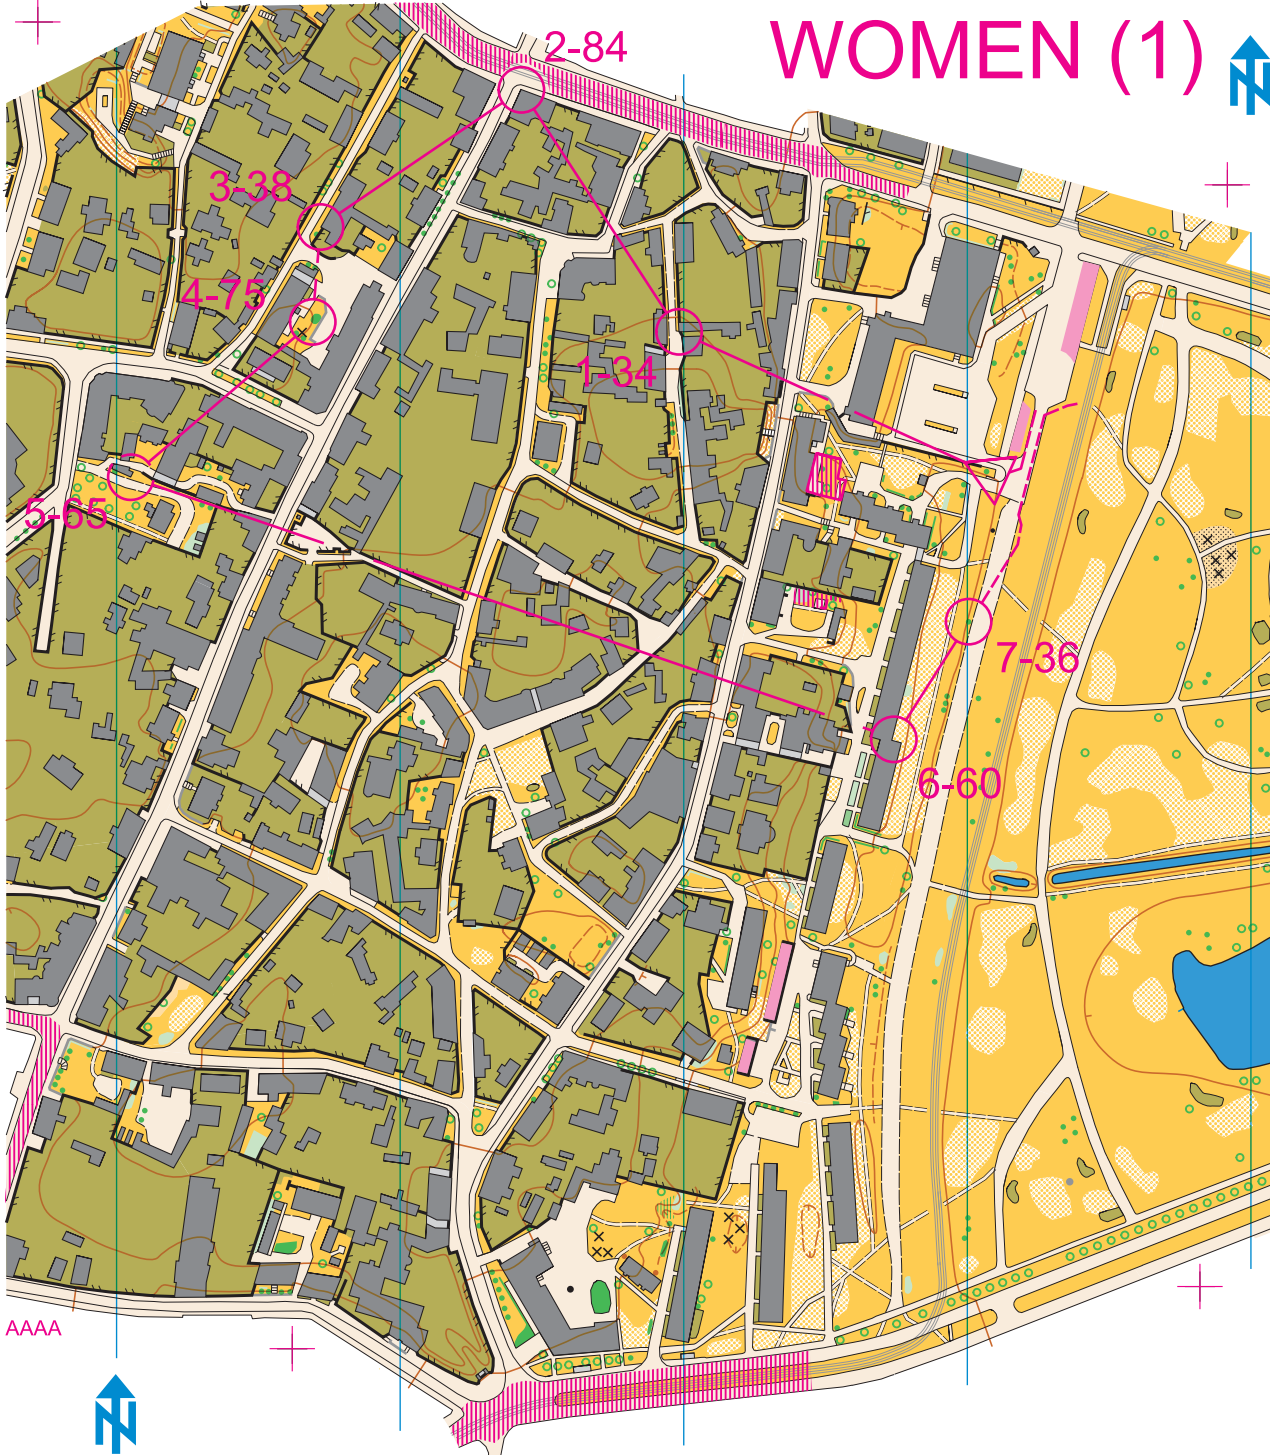

# ĀGENSKALNS

scale **1:4'000**  
contours **2m**

WOC 2018 SPRINT RELAY				
WOMEN		3,7 km	30 m	
		50 m 		
				
1	34	↑	■	└┘
2	84		■	┌┐
3	38	↘	↗	○
4	75		⊗	○
5	65	↓	■	└┘
6	60		■	┌┐
7	36	↑	⊗	○
		140 m 		

NOKIAN TYRES  
WORLD ORIENTEERING  
CHAMPIONSHIPS  
**LATVIA | 2018**  
RIGA | SIGULDA

# WOMEN (1)

**ĀGENSKALNS**  
 scale **1:4'000**  
 contours **2m**

WOC 2018 SPRINT RELAY				
WOMEN	3,7 km	30 m		
----- 50 m ----->△				
△		▲	☼	♀
1	34	↑	■	└┘
2	84		■	∧
3	38	↘	↗	○
4	75		⊗	○
5	65	↓	■	└┘
6	60		■	└┘
7	36	▲	☼	○
○----- 140 m ----->△				

# WOMEN (1)

**ĀGENSKALNS**  
 scale **1:4'000**  
 contours **2m**

WOC 2018 SPRINT RELAY				
WOMEN	3,7 km	30 m		
----- 50 m ----->△				
▷		▲	♣	♀
1	34	↑	■	└┘
2	84		■	∧
3	38	↘	↗	○
4	49	↘	▲	♣
5	65	↓	■	└┘
6	60		■	└┘
7	36	▲	♣	○
○----- 140 m ----->△				

# ĀGENSKALNS

scale **1:4'000**  
contours **2m**

WOC 2018 SPRINT RELAY				
WOMEN	3,7 km	30 m		
----- 50 m ----->△				
▷		↑	☼	♀
1	34	↑	■	└┘
2	84	■		∧
3	38	↘	↗	○
4	49	↘	↑ ☼	○
5	65	↓	■	└┘
6	60	■		└┘
7	36	↑	☼	○
○----- 140 m ----->△				