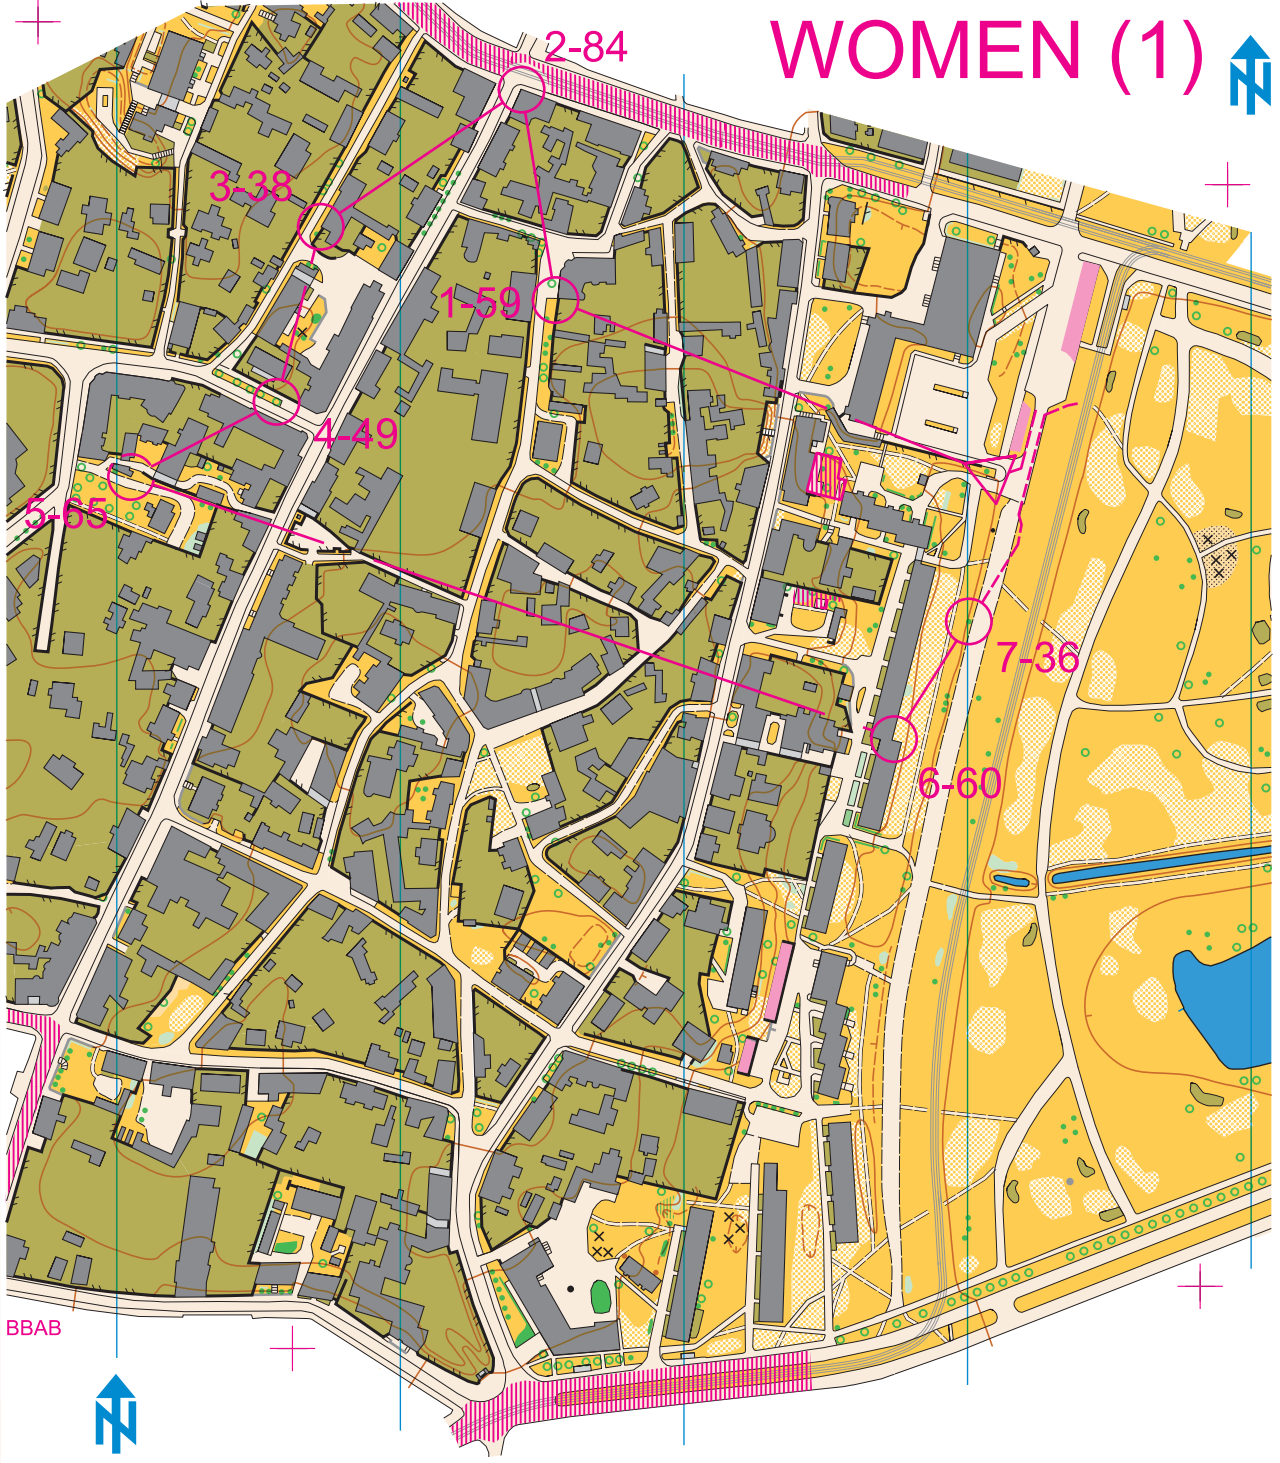

# ĀGENSKALNS

scale **1:4'000**  
contours **2m**

WOC 2018 SPRINT RELAY				
WOMEN		3,7 km	30 m	
		50 m 		
				
1	34	↑	■	└┘
2	84		■	┌┐
3	38	↘	↗	○
4	75		⊗	○
5	65	↓	■	└┘
6	60		■	┌┐
7	36	↑	⊗	○
		140 m 		

NOKIAN TYRES  
WORLD ORIENTEERING  
CHAMPIONSHIPS  
**LATVIA | 2018**  
RIGA | SIGULDA

# ĀGENSKALNS

scale **1:4'000**  
contours **2m**

WOC 2018 SPRINT RELAY			
WOMEN	3,7 km	30 m	
----- 50 m ----->△			
▽		↑ ☼	♀
1	59	◇	↖
2	84	■	↗
3	38	↘ ↗	○
4	75	⊗	○
5	65	↓ ■	└┘
6	60	■	└┘
7	36	↑ ☼	○
○----- 140 m ----->△			

NOKIAN TYRES  
WORLD ORIENTEERING  
CHAMPIONSHIPS  
**LATVIA | 2018**  
RIGA | SIGULDA

LATVIAN ORIENTEERING FEDERATION  
Map Nr.:1202  
Mapper: Mikus Puriņš  
Course: Mikus Puriņš  
Updated: July, 2018  
Base map: LĢIA LIDAR data

# WOMEN (1)

**ĀGENSKALNS**  
 scale **1:4'000**  
 contours **2m**

WOC 2018 SPRINT RELAY			
WOMEN	3,7 km	30 m	
----- 50 m ----->△			
▷	▲	♣	♀
1	59	◇	↖
2	84	■	↗
3	38	↘	↗
4	49	↘	♣
5	65	↓	■
6	60	■	↙
7	36	▲	♣
○----- 140 m ----->△			