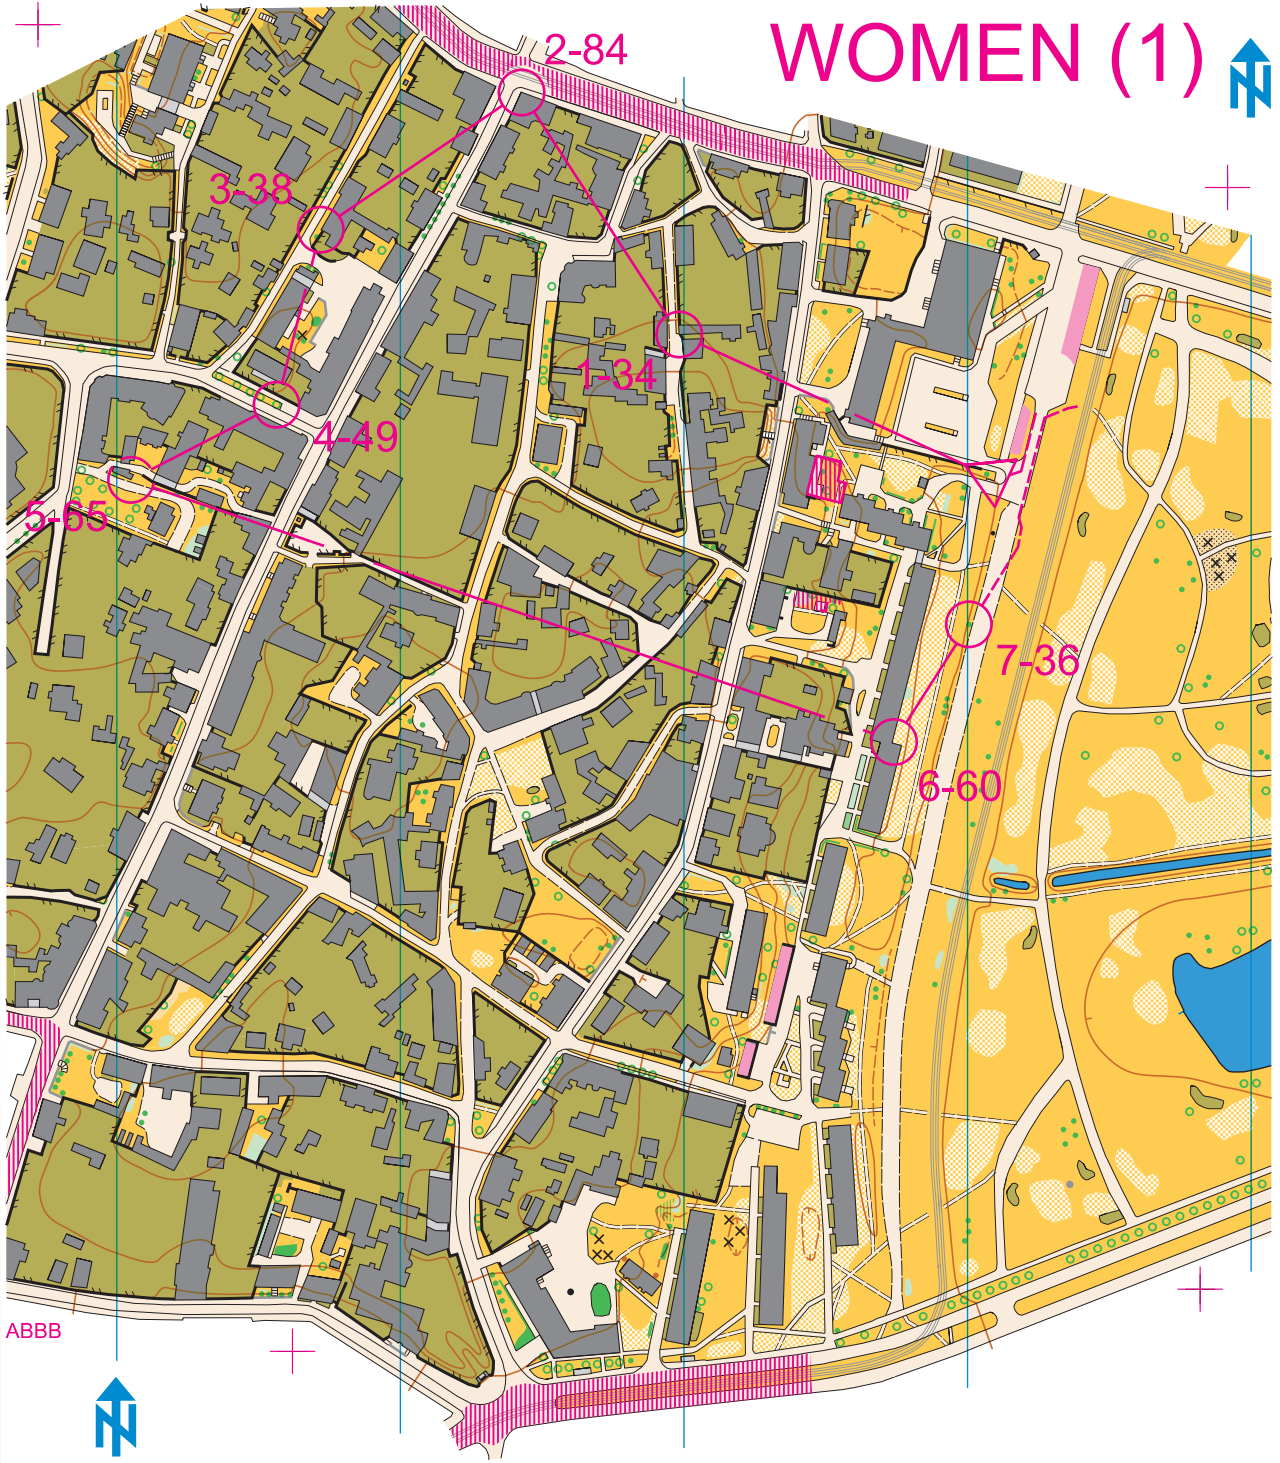

# ĀGENSKALNS

scale **1:4'000**  
contours **2m**

WOC 2018 SPRINT RELAY				
WOMEN		3,7 km	30 m	
		50 m 		
				
1	34	↑	■	└┘
2	84		■	┌┐
3	38	↘	↗	○
4	75		⊗	○
5	65	↓	■	└┘
6	60		■	┌┐
7	36	↑	⊗	○
		140 m 		

NOKIAN TYRES  
WORLD ORIENTEERING  
CHAMPIONSHIPS  
**LATVIA | 2018**  
RIGA | SIGULDA

# WOMEN (1)

**ĀGENSKALNS**  
 scale **1:4'000**  
 contours **2m**

WOC 2018 SPRINT RELAY				
WOMEN	3,7 km	30 m		
----- 50 m ----->△				
△		▲	☼	♀
1	34	↑	■	└┘
2	84		■	∧
3	38	↘	↗	○
4	75		⊗	○
5	65	↓	■	└┘
6	60		■	└┘
7	36	▲	☼	○
○----- 140 m ----->△				

# WOMEN (1)

**ĀGENSKALNS**  
 scale **1:4'000**  
 contours **2m**

WOC 2018 SPRINT RELAY				
WOMEN	3,7 km	30 m		
----- 50 m ----->△				
▷		▲	♣	♀
1	34	↑	■	└┘
2	84		■	∧
3	38	↘	↗	○
4	49	↘	▲	♣
5	65	↓	■	└┘
6	60		■	└┘
7	36	▲	♣	○
○----- 140 m ----->△				

NOKIAN TYRES  
 WORLD ORIENTEERING  
 CHAMPIONSHIPS  
**LATVIA | 2018**  
 RIGA | SIGULDA

LATVIAN ORIENTEERING FEDERATION  
 Map Nr.:1202  
 Mapper: Mikus Puriņš  
 Course: Mikus Puriņš  
 Updated: July, 2018  
 Base map: LĢIA LIDAR data