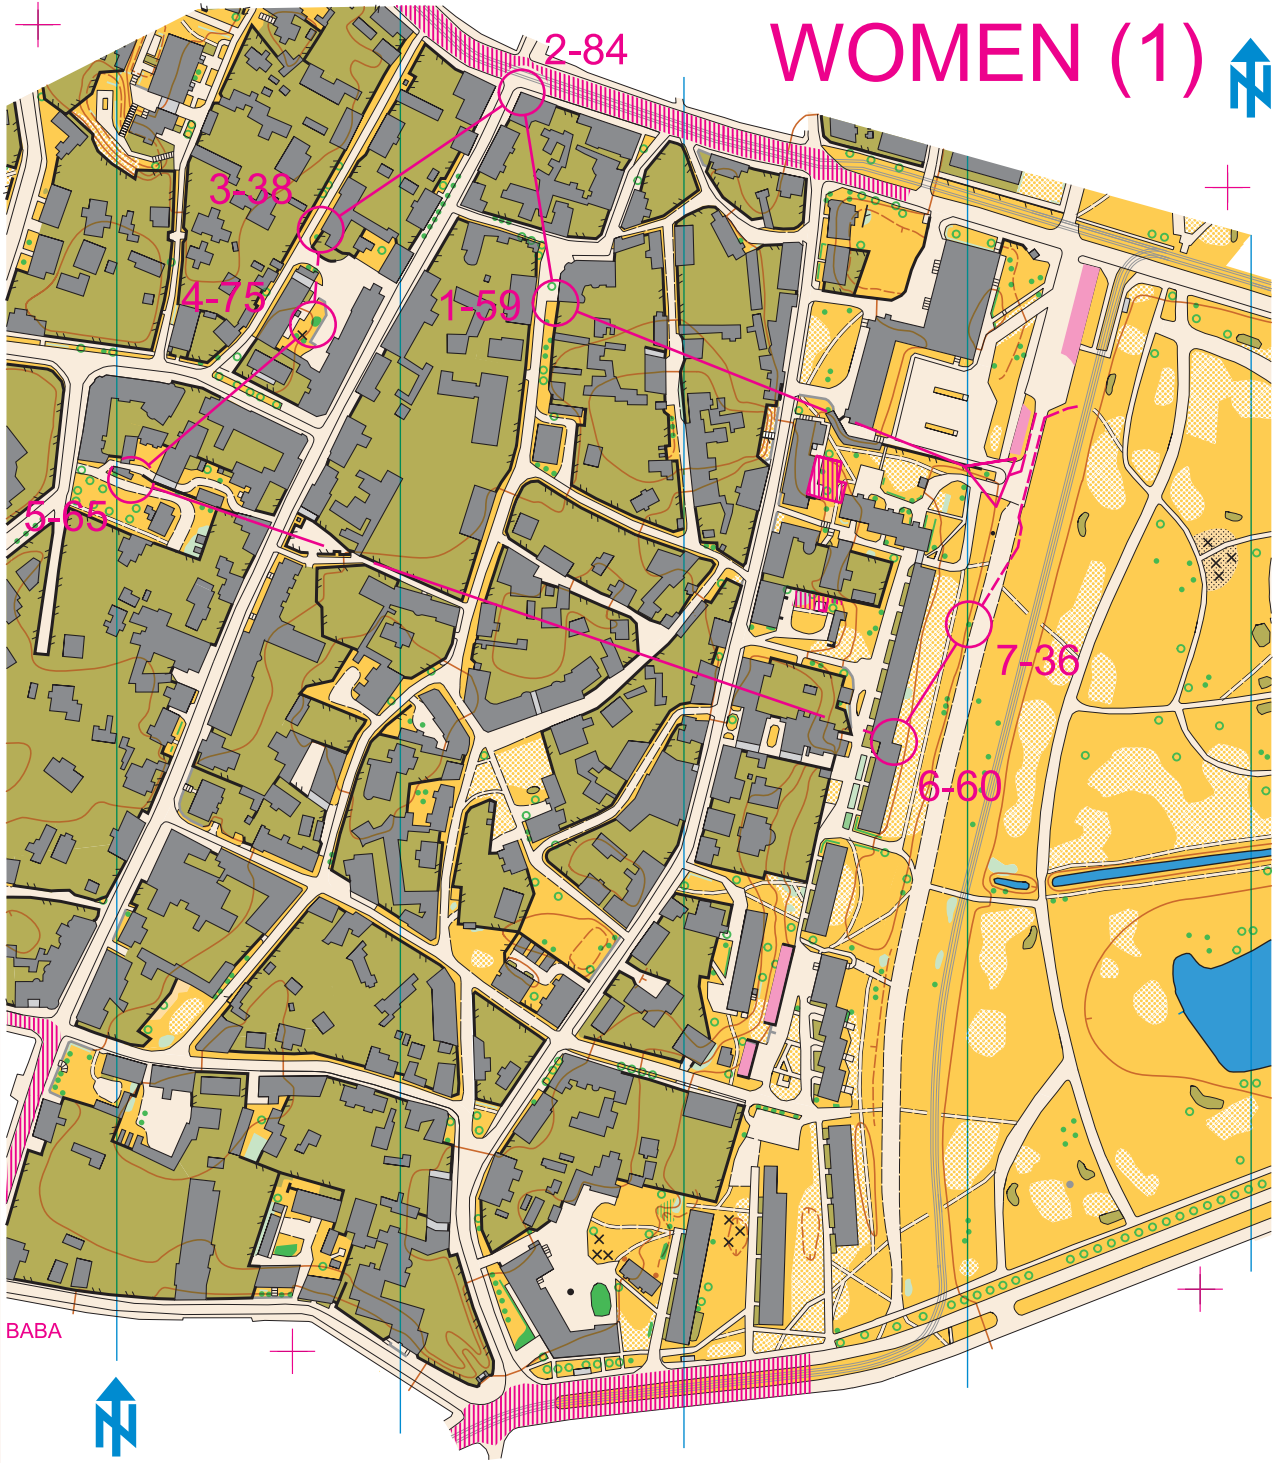

# ĀGENSKALNS

scale **1:4'000**  
contours **2m**

WOC 2018 SPRINT RELAY				
WOMEN		3,7 km	30 m	
		50 m 		
				
1	34	↑	■	└┘
2	84		■	┌┐
3	38	↘	↗	○
4	75		⊗	○
5	65	↓	■	└┘
6	60		■	┌┐
7	36	↑	⊗	○
		140 m 		

NOKIAN TYRES  
WORLD ORIENTEERING  
CHAMPIONSHIPS  
**LATVIA | 2018**  
RIGA | SIGULDA

# ĀGENSKALNS

scale **1:4'000**  
contours **2m**

WOC 2018 SPRINT RELAY			
WOMEN	3,7 km	30 m	
--- 50 m --->△			
▷	▲	☼	♀
1 59	◇		ㄗ
2 84	■		∧
3 38	↘	↗	○
4 75	⊗		○
5 65	↓	■	└
6 60	■		└
7 36	▲	☼	○
○ --- 140 m --->△			

NOKIAN TYRES  
WORLD ORIENTEERING  
CHAMPIONSHIPS  
**LATVIA | 2018**  
RIGA | SIGULDA

LATVIAN ORIENTEERING FEDERATION  
Map Nr.:1202  
Mapper: Mikus Puriņš  
Course: Mikus Puriņš  
Updated: July, 2018  
Base map: LĢIA LIDAR data

# ĀGENSKALNS

scale **1:4'000**  
contours **2m**

WOC 2018 SPRINT RELAY			
WOMEN	3,7 km	30 m	
----- 50 m ----->△			
▽		↑ ☼	♀
1	59	◇	↖
2	84	■	↗
3	38	↘ ↗	○
4	75	⊗	○
5	65	↓ ■	└┘
6	60	■	└┘
7	36	↑ ☼	○
○----- 140 m ----->△			