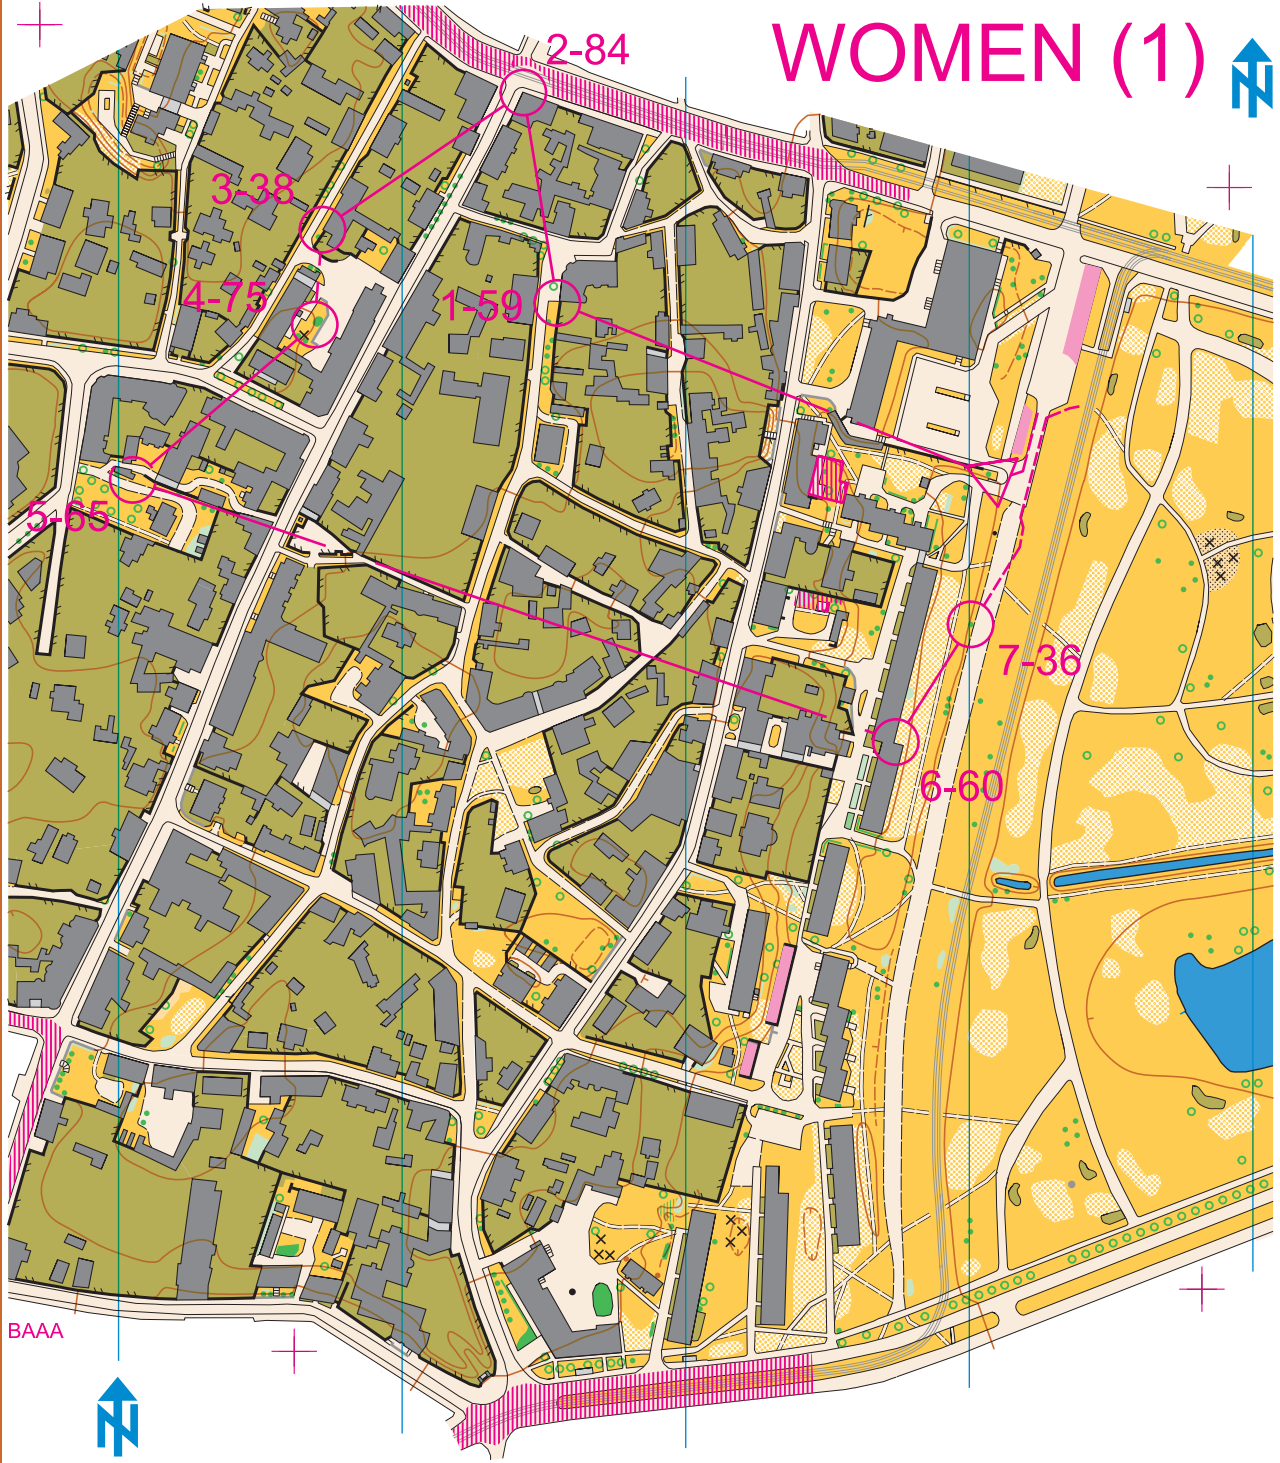

WOMEN (1)

ĀGENSKALNS

scale **1:4'000**
contours **2m**

WOC 2018 SPRINT RELAY			
WOMEN	3,7 km	30 m	
--- 50 m --->△			
▷	▲	☼	♀
1 59	◇		ㄗ
2 84	■		∧
3 38	↘	↗	○
4 75	⊗		○
5 65	↓	■	└
6 60	■		└
7 36	▲	☼	○
○ --- 140 m --->△			

NOKIAN TYRES
WORLD ORIENTEERING
CHAMPIONSHIPS
LATVIA | 2018
RIGA | SIGULDA

LATVIAN ORIENTEERING FEDERATION
Map Nr.:1202
Mapper: Mikus Puriņš
Course: Mikus Puriņš
Updated: July, 2018
Base map: LĢIA LIDAR data