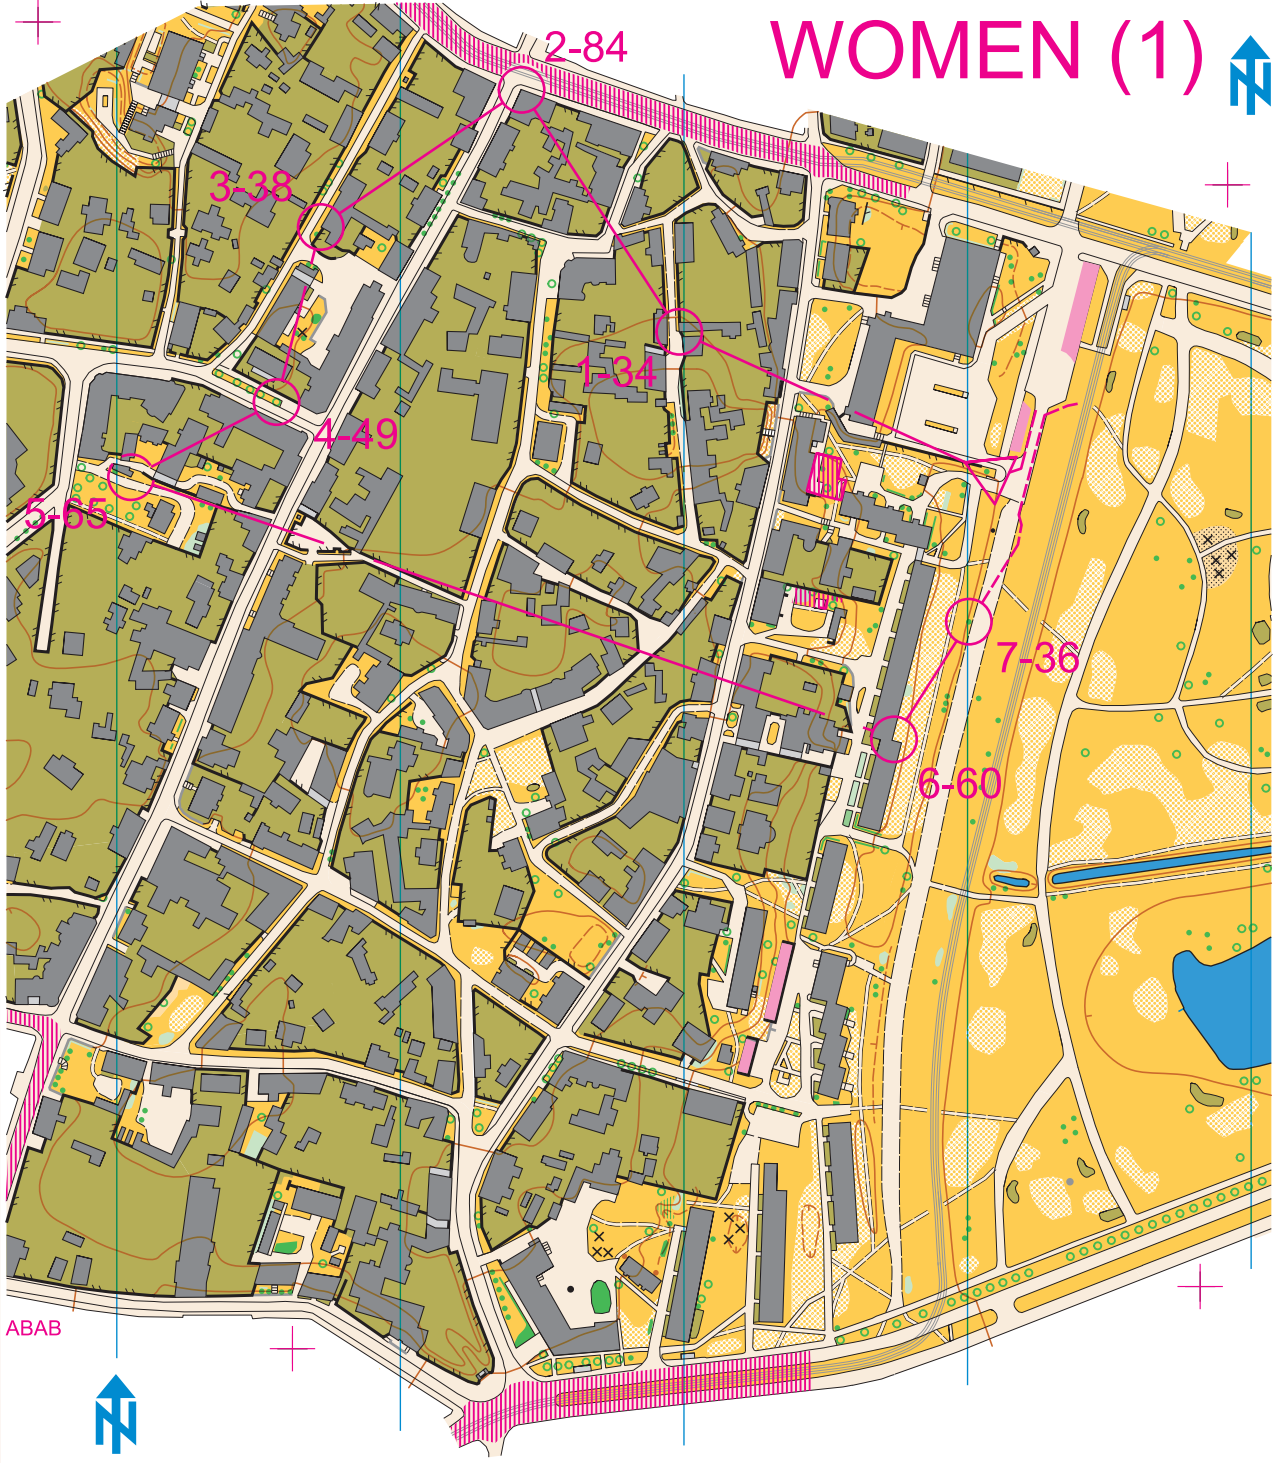

# ĀGENSKALNS

scale **1:4'000**  
contours **2m**

WOC 2018 SPRINT RELAY				
WOMEN		3,7 km	30 m	
		50 m 		
				
1	34	↑	■	└┘
2	84		■	┌┐
3	38	↘	↗	○
4	75		⊗	○
5	65	↓	■	└┘
6	60		■	┌┐
7	36	↑	⊗	○
		140 m 		

NOKIAN TYRES  
WORLD ORIENTEERING  
CHAMPIONSHIPS  
**LATVIA | 2018**  
RIGA | SIGULDA

# WOMEN (1)

**ĀGENSKALNS**  
 scale **1:4'000**  
 contours **2m**

WOC 2018 SPRINT RELAY				
WOMEN	3,7 km	30 m		
----- 50 m ----->△				
△		▲	☼	♀
1	34	↑	■	└┘
2	84		■	∧
3	38	↘	↗	○
4	75		⊗	○
5	65	↓	■	└┘
6	60		■	└┘
7	36	▲	☼	○
○----- 140 m ----->△				

NOKIAN TYRES  
 WORLD ORIENTEERING  
 CHAMPIONSHIPS  
**LATVIA | 2018**  
 RIGA | SIGULDA

LATVIAN ORIENTEERING FEDERATION  
 Map Nr.:1202  
 Mapper: Mikus Puriņš  
 Course: Mikus Puriņš  
 Updated: July, 2018  
 Base map: LĢIA LIDAR data

# WOMEN (1)

**ĀGENSKALNS**  
 scale **1:4'000**  
 contours **2m**

WOC 2018 SPRINT RELAY				
WOMEN	3,7 km	30 m		
----- 50 m ----->△				
▷		▲	♣	♀
1	34	↑	■	└┘
2	84		■	∧
3	38	↘	↗	○
4	49	↘	▲	♣
5	65	↓	■	└┘
6	60		■	└┘
7	36	▲	♣	○
○----- 140 m ----->△				