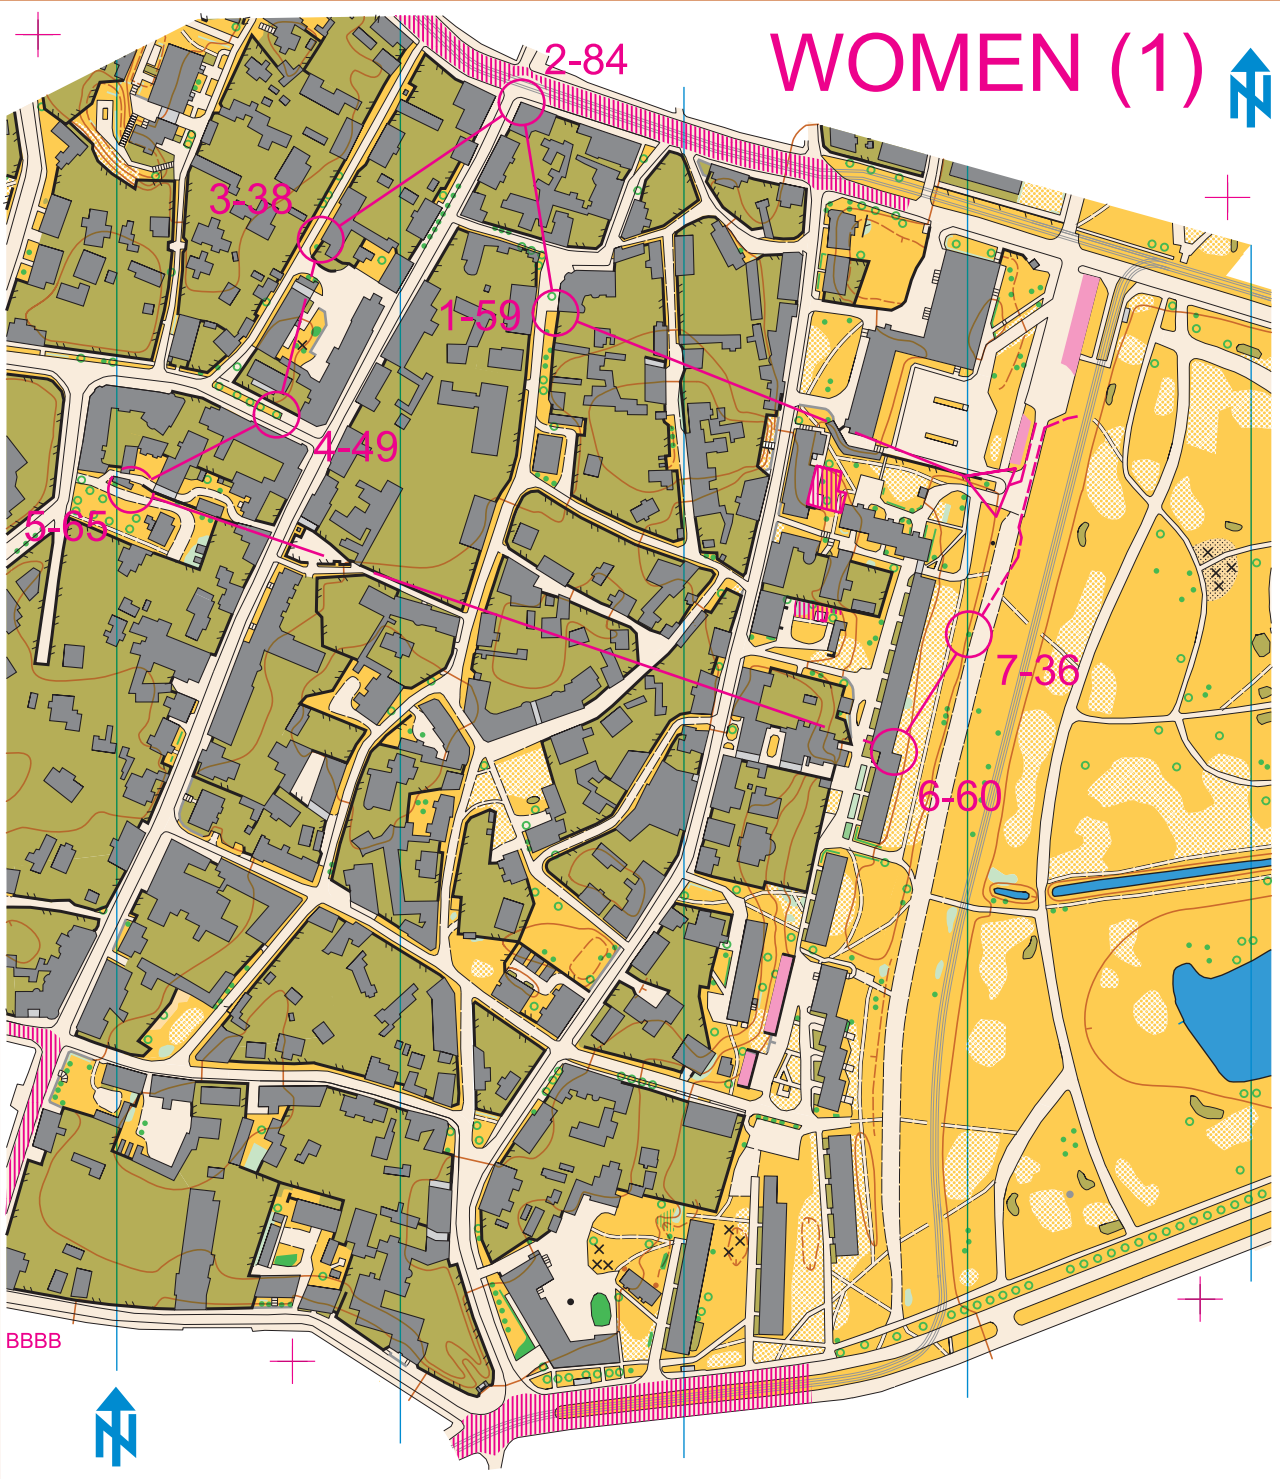

# ĀGENSKALNS

scale **1:4'000**  
contours **2m**

WOC 2018 SPRINT RELAY			
WOMEN	3,7 km	30 m	
----- 50 m ----->△			
▽		↑ ☼	♀
1	59	◇	↖
2	84	■	↗
3	38	↘ ↗	○
4	75	⊗	○
5	65	↓ ■	└┘
6	60	■	└┘
7	36	↑ ☼	○
○----- 140 m ----->△			

NOKIAN TYRES  
 WORLD ORIENTEERING  
 CHAMPIONSHIPS  
**LATVIA | 2018**  
 RIGA | SIGULDA

LATVIAN ORIENTEERING FEDERATION  
 Map Nr.:1202  
 Mapper: Mikus Puriņš  
 Course: Mikus Puriņš  
 Updated: July, 2018  
 Base map: LĢIA LIDAR data

# WOMEN (1)

**ĀGENSKALNS**  
 scale **1:4'000**  
 contours **2m**

WOC 2018 SPRINT RELAY			
WOMEN	3,7 km	30 m	
----- 50 m ----->△			
▷	▲	♣	♀
1	59	◇	↖
2	84	■	↗
3	38	↘	↗
4	49	↘	♣
5	65	↓	■
6	60	■	↙
7	36	▲	♣
○----- 140 m ----->△			