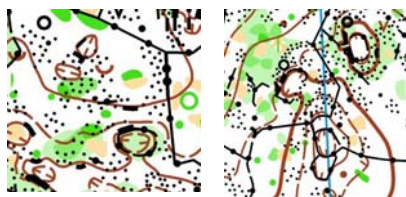

Extraits de carte du CNE

Frédéric Ramblière
Figeac Nature Orientation

Fédération Française de Course d'Orientation - 15, passage des Mauxins - 75019 Paris

Tél. 01 47 97 11 91 - www.ffcorientation.fr - ffcorientation@orange.fr