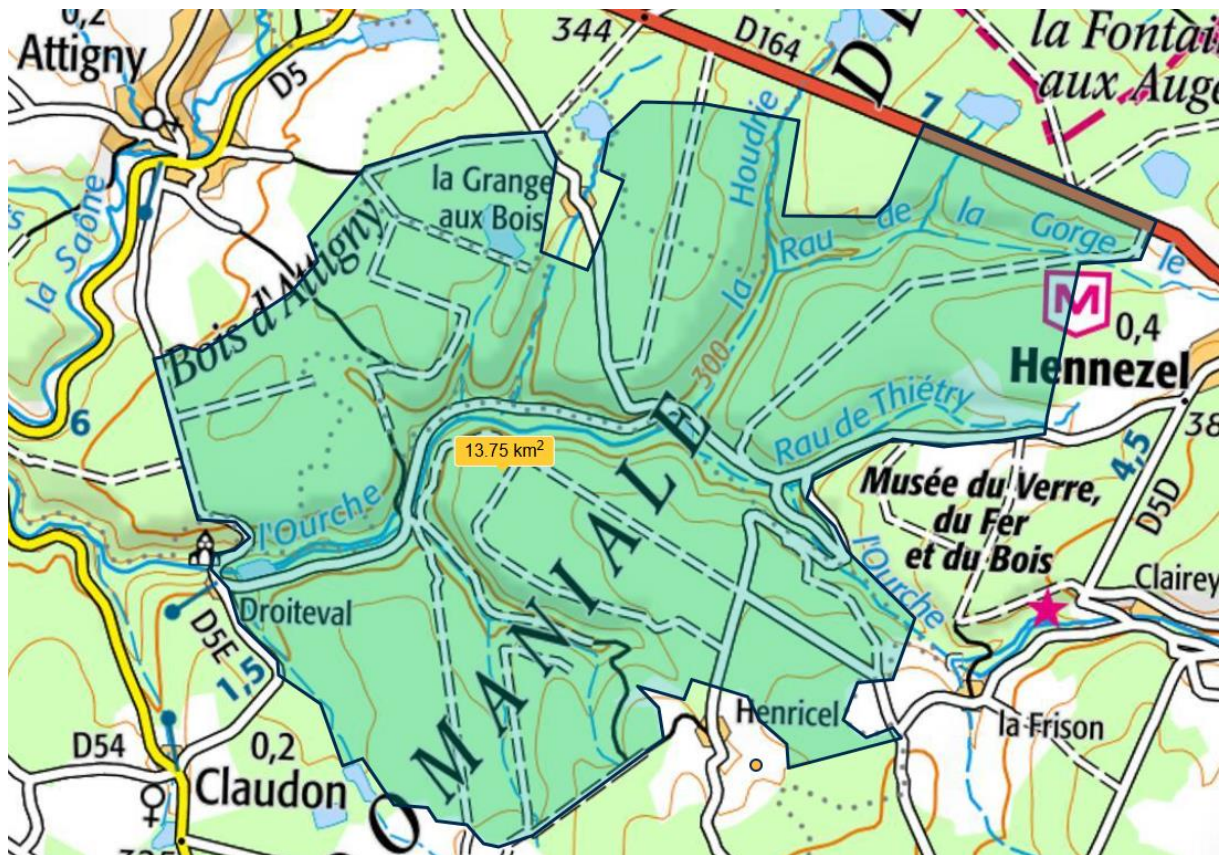

**Saint Baslemont – Monthureux sur Saône**

## 21 aout 2026 matin : MD à Monthureux sur Saône

## 21 août 2026 après-midi : CNEO à Monthureux sur Saône Challenge National des Écoles d'Orientation

22 août 2026 après-midi : Championnat de France de Relais

23 août 2026 matin : Championnat de France LD

## Vallée de l'ouRche – Claudon

Comme la vallée de l'Ouche mais au grand R

À cheval sur 2 régions et 2 départements mitoyens à Claudon

51 km à vol d'oiseau entre Vittel et Luxeuil