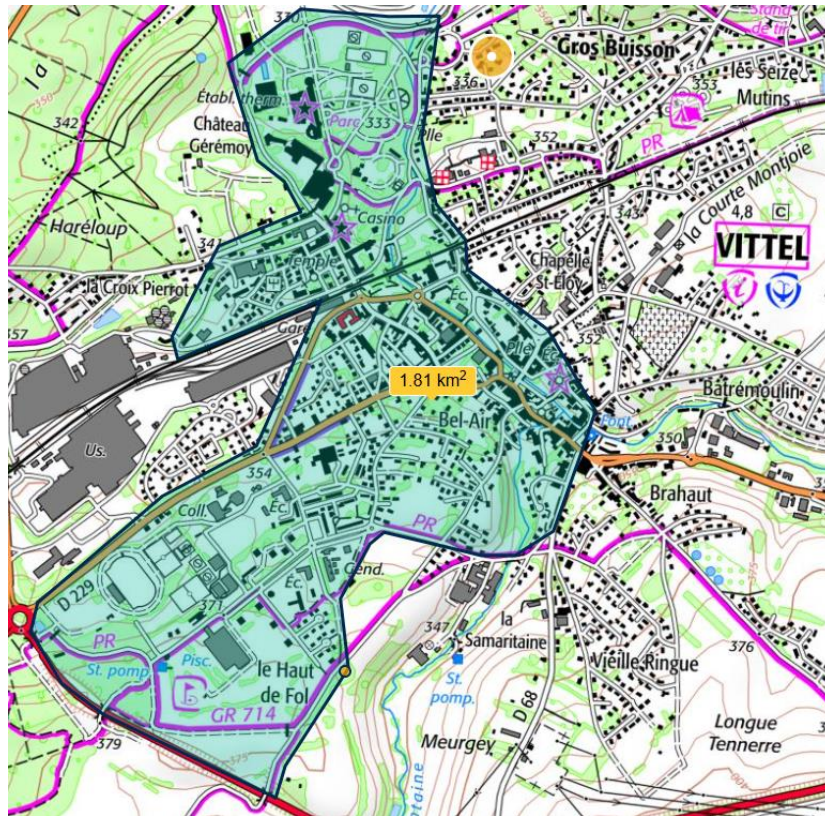

Une semaine au coeur de la forêt d'exception de Darney La Vôge

**FORÊT D'EXCEPTION**  
OFFICE de TOURISME Vosges Côté Sud Ouest

Départementale 88 Sprint Vittel **16 août**

Départementale 88 Longue Distance Tignécourt **17 août**

Claudon-Vallée de L'Ourche

**CHAMPIONNAT DE FRANCE LONGUE DISTANCE** **23 août**

**OF** WORLD ORIENTEERING EVENTS

REPUBLIQUE FRANÇAISE

Mitochondrial de l'Est

VOSGES Côté Sud Ouest

La Région Grand Est

Terres d'Orientation

V.H.S.O. Vosges Côté Sud Ouest

## 17 août 2026 : LD à Tignécourt

**18 août 2026 : Entrainement**

**Saint Baslemont – Monthureux sur Saône**

**19 août : MD à Luxeuil les Bains**

**19h Pizze concert au Camping du Verbamont**

**20 août 2026 : Entrainement**