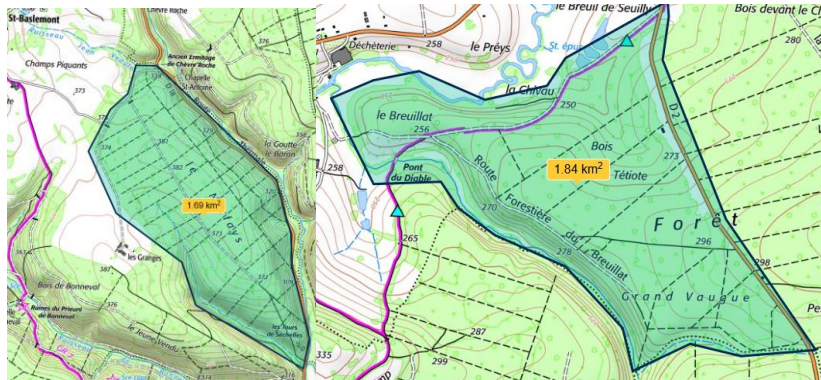

## 17 août 2026 : LD à Tignécourt

**18 août 2026 : Entrainement**

**Saint Baslemont – Monthureux sur Saône**

**19 août : MD à Luxeuil les Bains**

**19h Pizze concert au Camping du Verbamont**

**20 août 2026 : Entrainement**