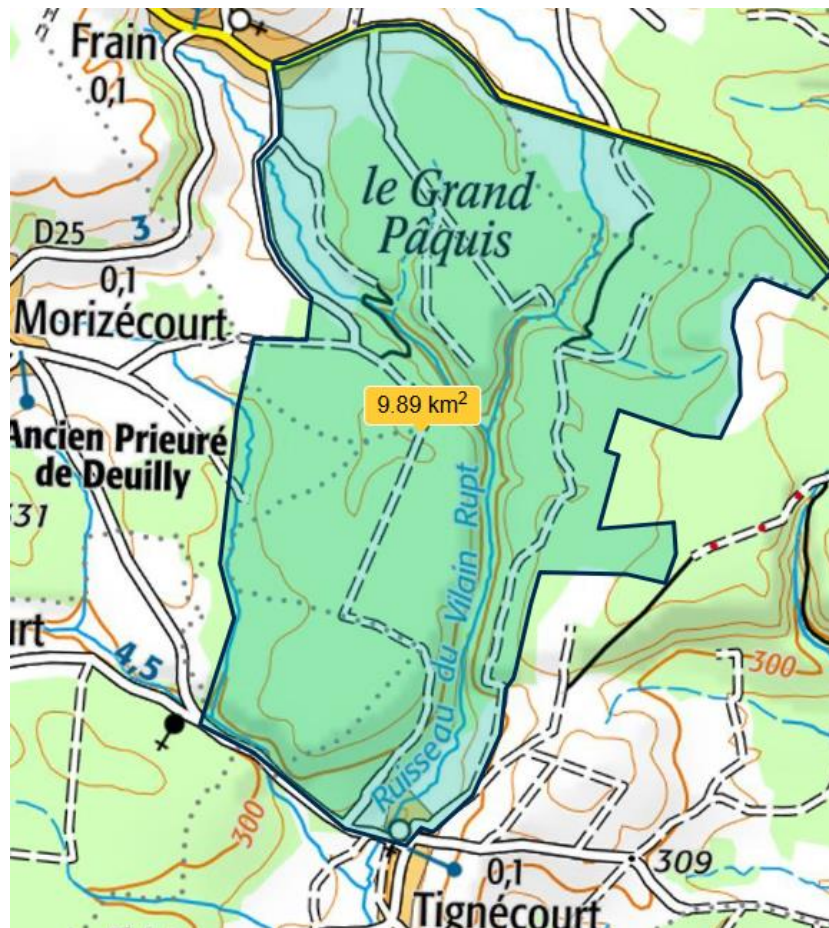

17 août 2026 : LD à Tignécourt