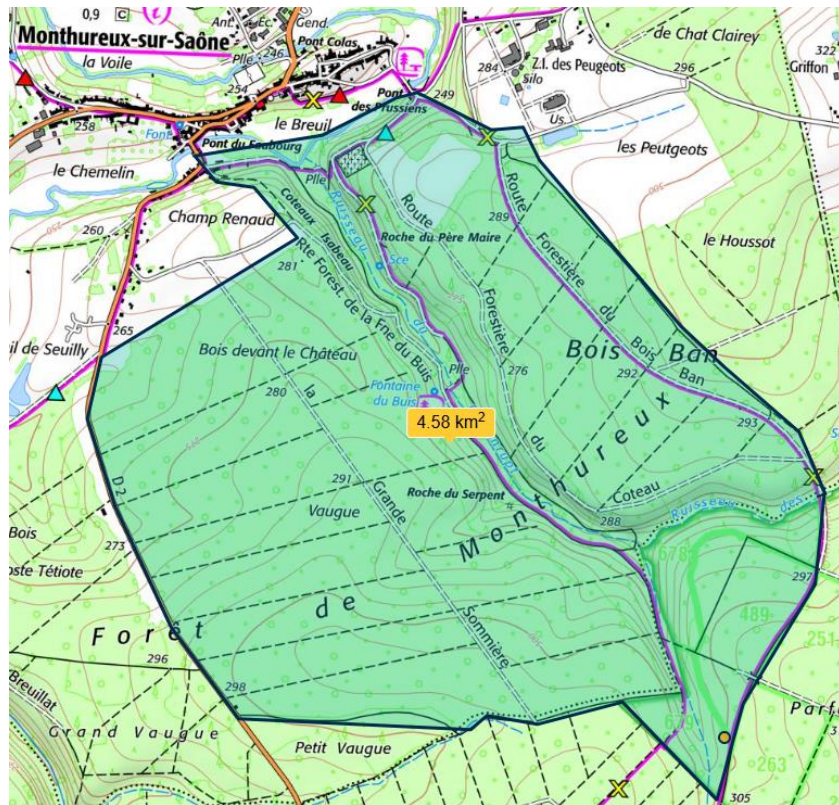

## 17 août 2026 : LD à Tignécourt

**18 août 2026 : Entrainement**

**Saint Baslemont – Monthureux sur Saône**

**19 août : MD à Luxeuil les Bains**

**19h Pizze concert au Camping du Verbamont**

**20 août 2026 : Entrainement**

**Saint Baslemont – Monthureux sur Saône**

## 21 aout 2026 matin : MD à Monthureux sur Saône