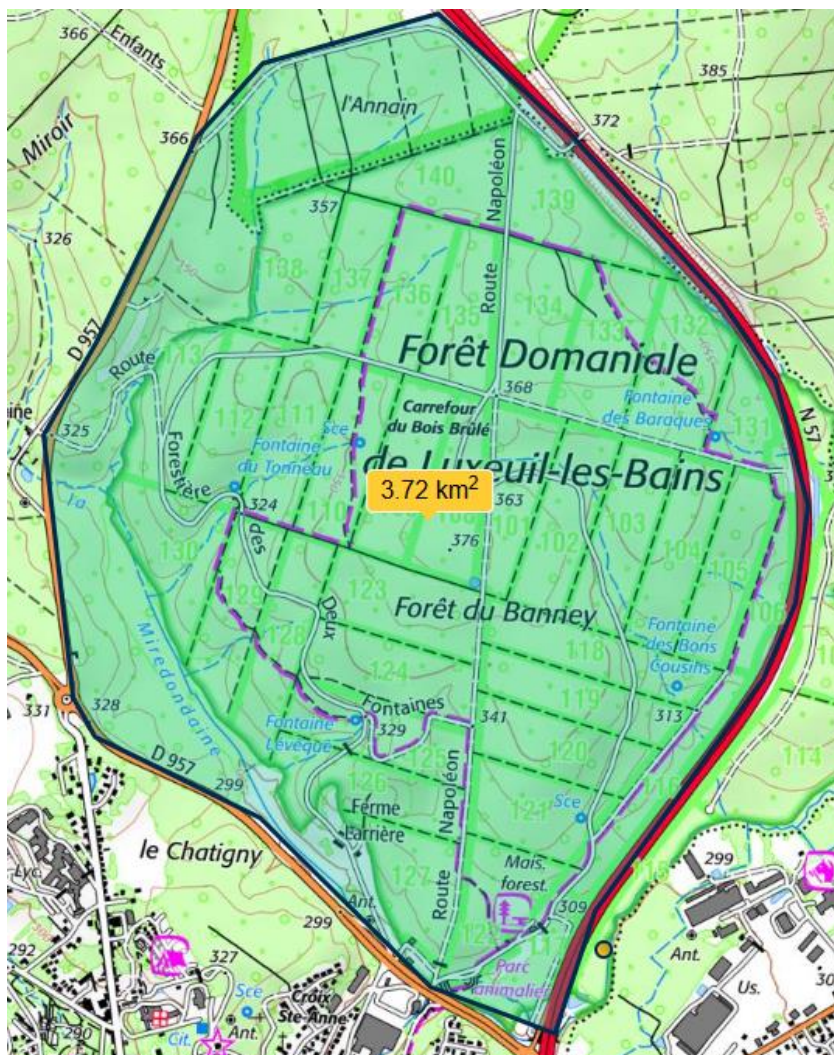

## 16 août 2026 : Sprint à Vittel

## 17 août 2026 : LD à Tignécourt

**18 août 2026 : Entrainement**

**Saint Baslemont – Monthureux sur Saône**

**19 août : MD à Luxeuil les Bains**

**19h Pizze concert au Camping du Verbamont**

**20 août 2026 : Entrainement**

**Saint Baslemont – Monthureux sur Saône**

## 21 aout 2026 matin : MD à Monthureux sur Saône