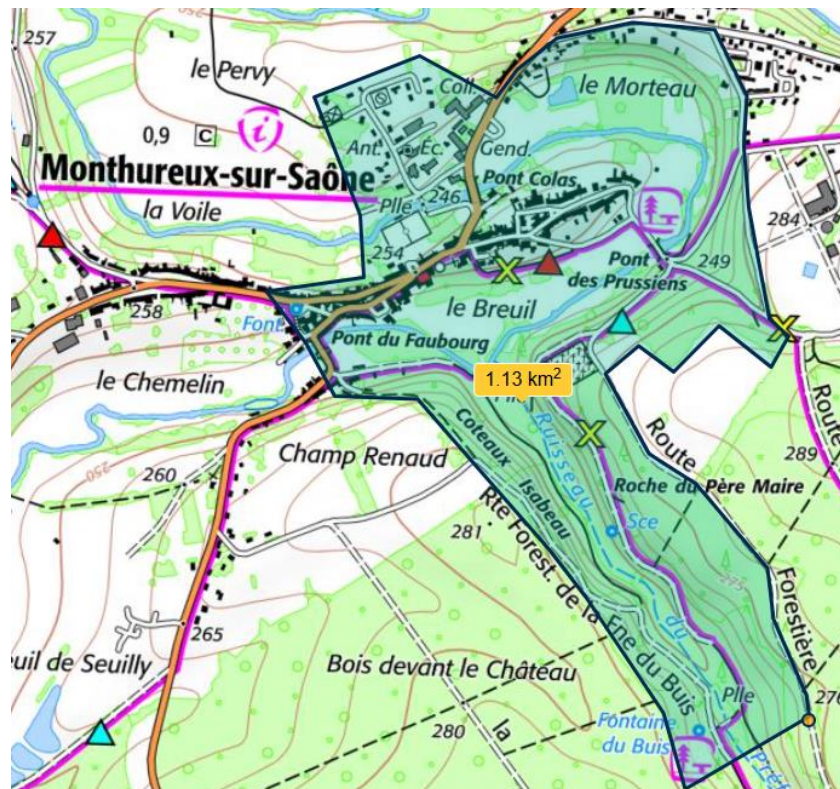

21 août 2026 après-midi : CNEO à Monthureux sur Saône Challenge National des Écoles d'Orientation