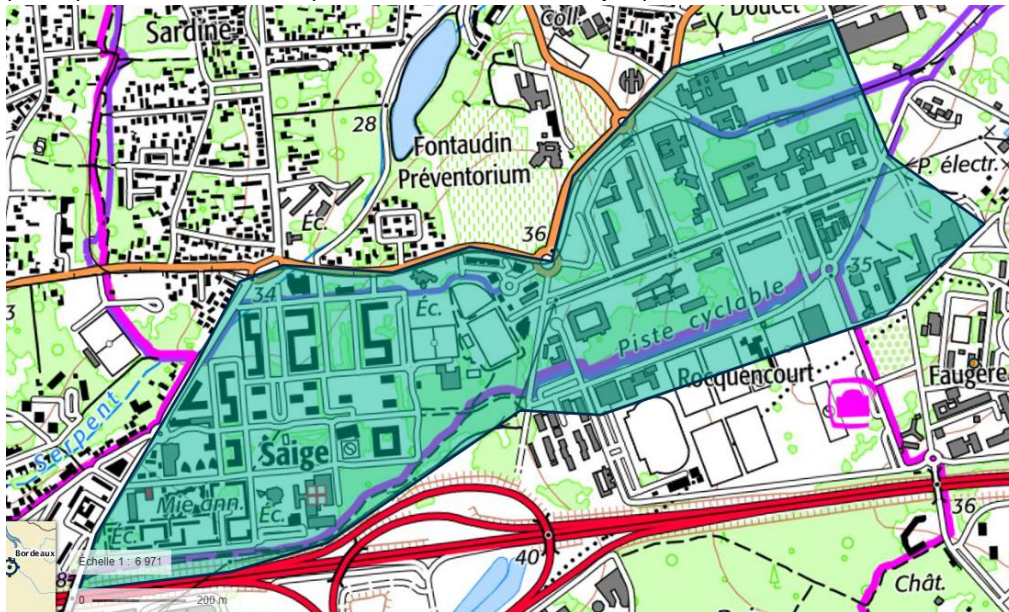

### 1) « Pessac (Saige) »

La zone fournie ci-dessous est interdite à toute personne voulant participer aux sélections ou en lien avec des participants potentiels, jusqu'au 25/04/26 inclus.

### 2) Le Grand Crohot Nord + Sud

La zone ci-dessous est entièrement interdite, pour toute activité, jusqu'au 26/04/26 inclus. Les instructions pour les courses du 25 et 26 / 04 /26 vaudront consignes aménageant cet embargo les jours de compétitions