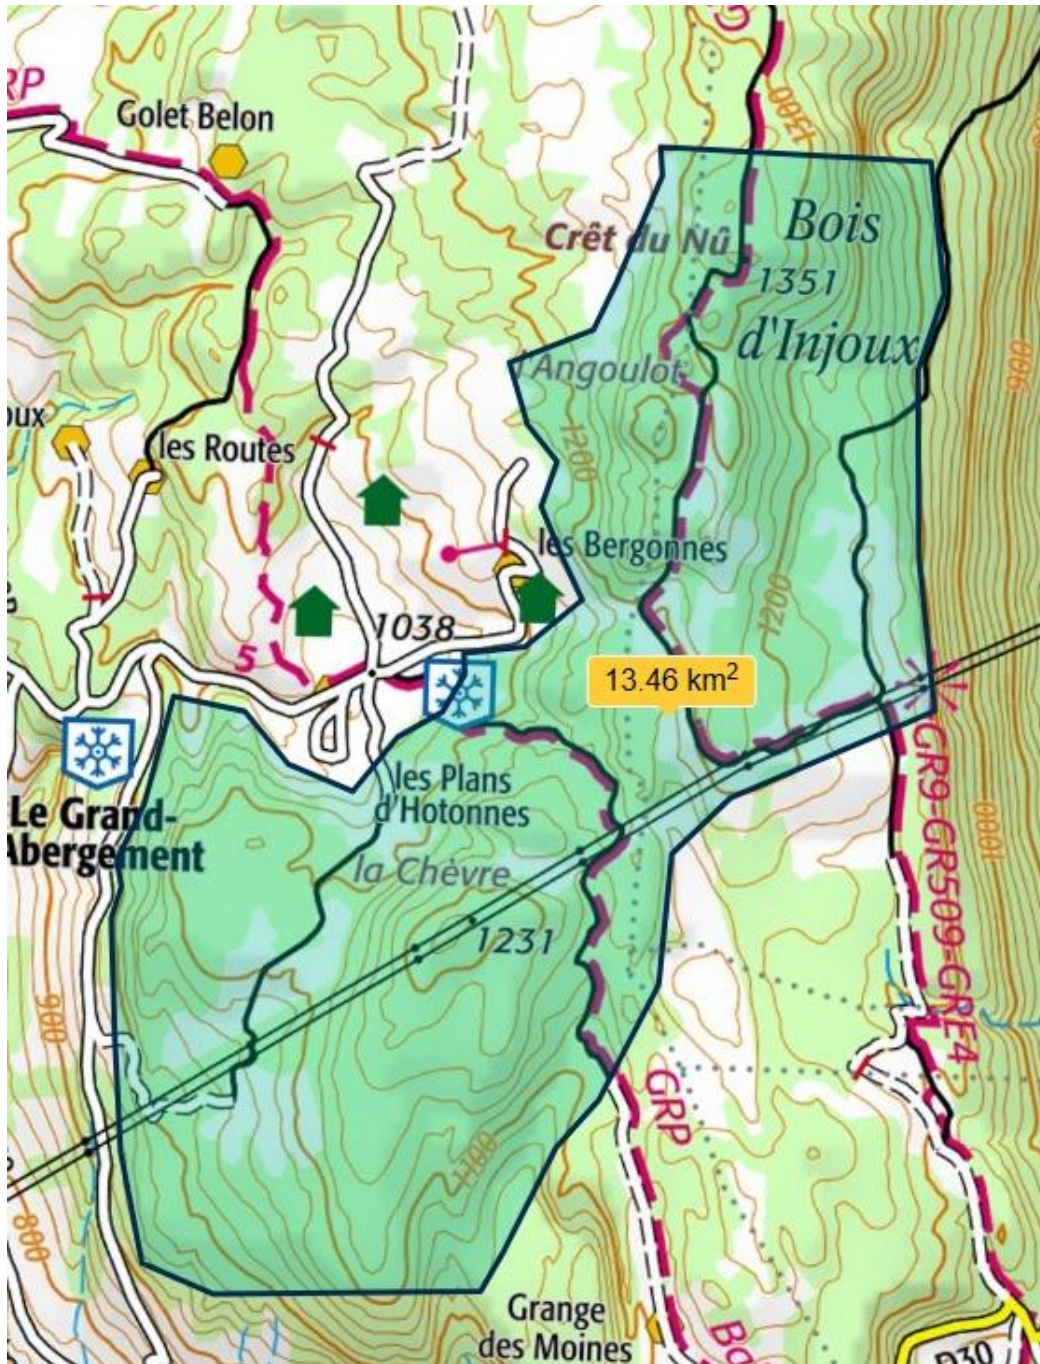

2) LD « L'Angoulot - La Chèvre »

La zone ci-dessous est entièrement interdite, pour toute activité, jusqu'au 17/07/24 inclus.

Ancienne carte (1/15000 200dpi) :

<https://drive.google.com/file/d/1ZxMJnJH04zASPLse9VeDezT70qemyClq/view?usp=sharing> .