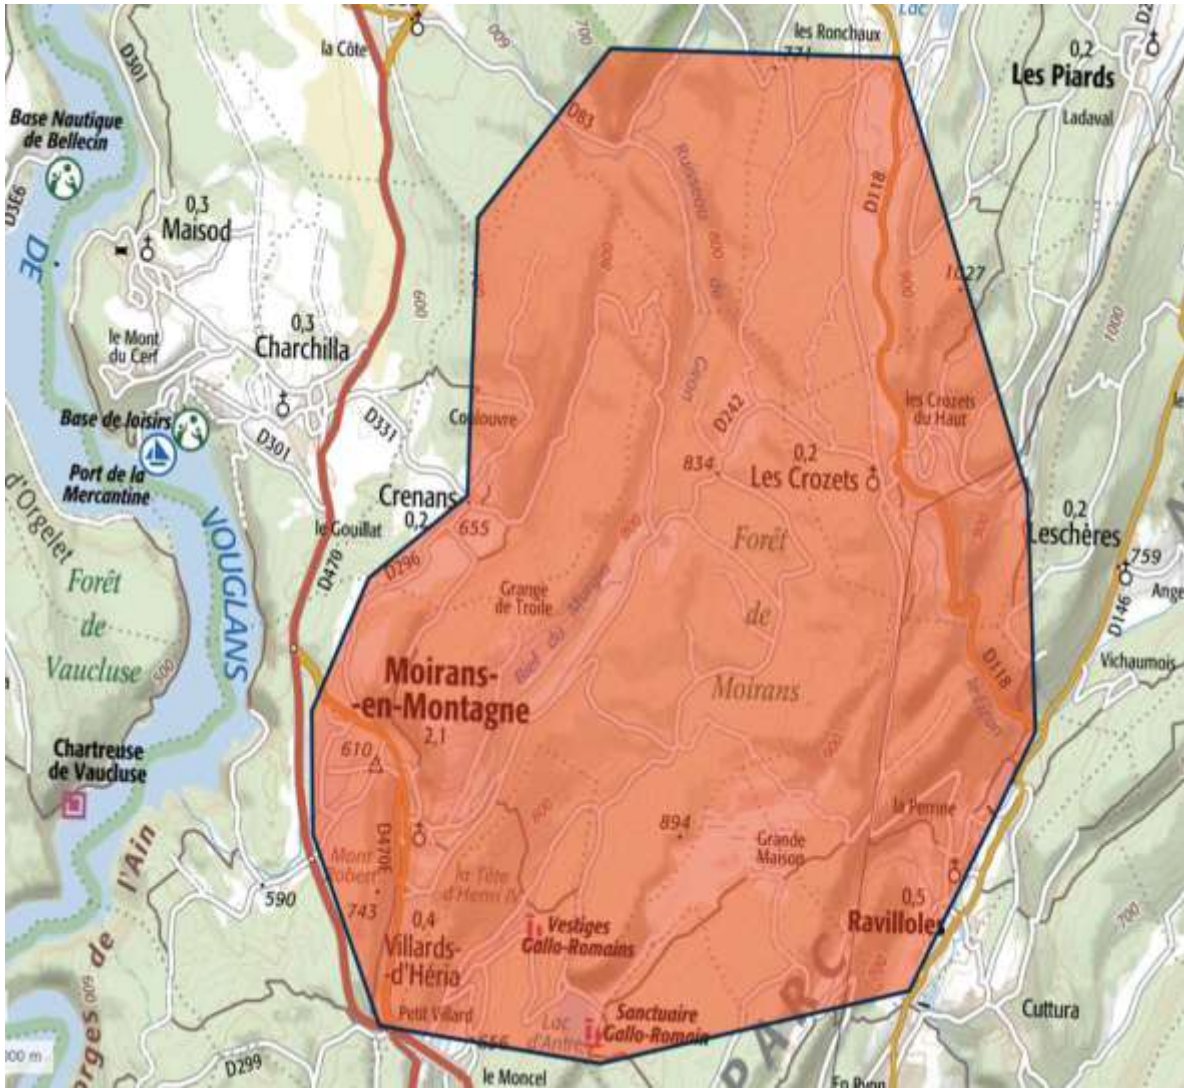

O'FRANCE - 19 au 24 juillet 2021

FÉDÉRATION FRANÇAISE DE COURSE D'ORIENTATION

LE CRET AUX FOURMIS

Echelle : 1 : 10 000
Equidistance: 5 m

JS
JURA
SPORT
ET
ORIENTATION

Jura

Les Crozets
39280

Moirans
en Montagne

noname

PLAN DE SITUATION

Carte de course d'orientation N° 2019/039 181	
Carte de base : Carte CC, 25K	Surface : 6,4 km ²
Niveau : IGN 83 100 000 - Juin 2017	Départ : 08h30
Distribution : Les Sports d'Orientation	
La possession de cette carte n'implique pas un droit de reproduction sans autorisation écrite de son propriétaire. Toute réimpression est formellement interdite.	
Niveau d'urgence : 25 km/h	
Régis Moirans et ses partenaires vous souhaitent la plus agréable des vacances.	
www.moirans-en-montagne.fr	