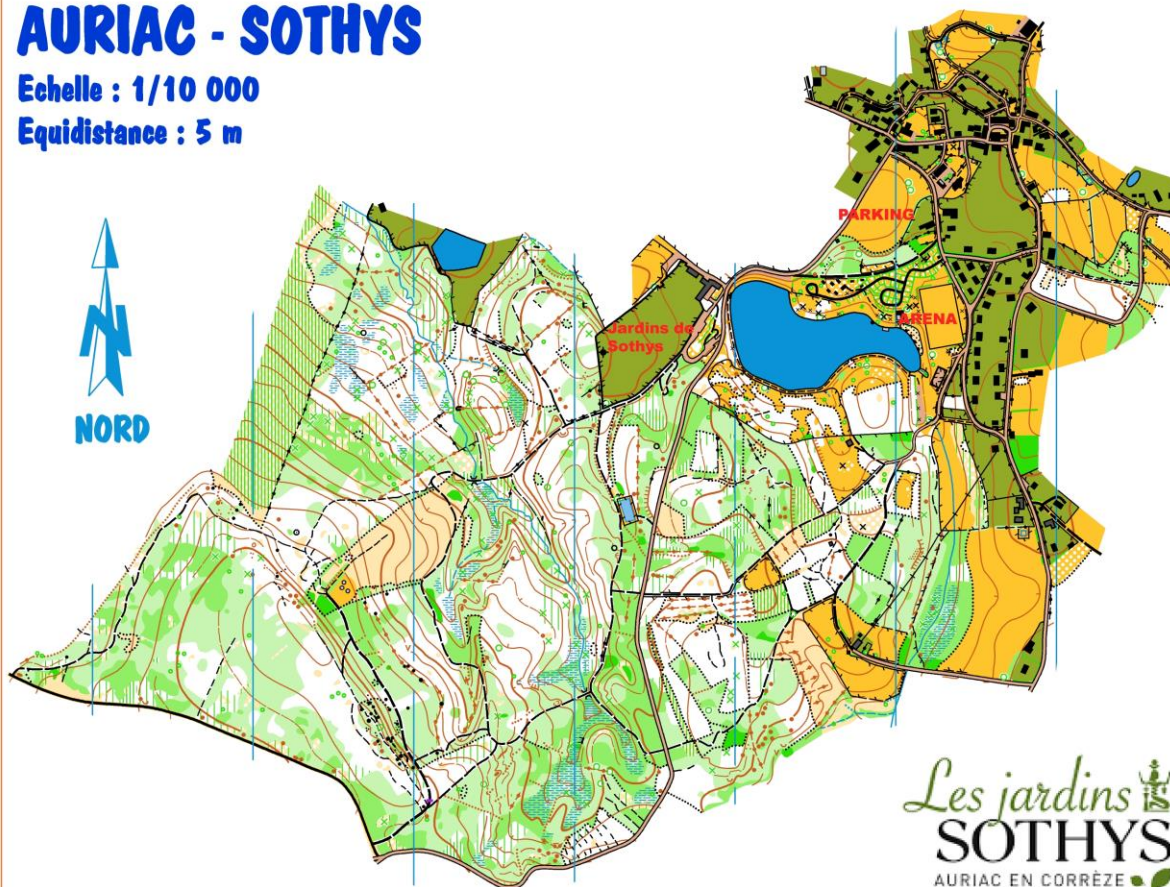

Championnats de France de Relais Sprint

Sites : Argentat/Dordogne

Agrandissement de la carte existante

Championnats de France de MD

Site : Auriac

Carte à réaliser en 2021
Forêts mixte résineux et feuillus, marais, zones rochers ...
Arenas et Parking dans prairies autour du village de Longuechaux

- Terrain découvert
- Terrain en friche
- Forêt à caractère patrimonial
- Forêt essai dense, course ralentie
- Forêt dense, course difficile
- Vegetation au sol, course ralentie
- Forêt végétation au sol, course difficile
- Vegetation impenetrable
- Parking pour
- Terrain privé
- Lac
- Cours d'eau
- Ruisseau
- Source
- Chemin
- Route
- Sentier
- Sanctuaire aménagé
- Culture
- infranchissable
- Mur
- Ligne électrique
- Table pic roc Blanc
- Falaise
- Falaise infranchissable
- Groupe de rochers
- Rocher isolé
- Couloirs de niveau
- Adapté de terre tassé
- Ravin
- Fossé
- Trou
- Trou d'eau
- Arbre ou arbuste remarquable
- Limite de végétation
- Bulle
- Lendz de terre
- Depression
- Petite depression

Les jardins SOTHYS
AURIAC EN CORREZE

01 47 97 11 91 - contact@ffcoorientation.fr

www.ffcoorientation.fr

Championnat de France des Clubs

Site : Auriac - Sothis

FÉDÉRATION FRANÇAISE DE COURSE D'ORIENTATION

AURIAC - SOTHYS

Echelle : 1/10 000

Equidistance : 5 m

LEGENDE

Terrain découvert	Terrain en friche
Forêt facilement pénétrable	Forêt assez dense, course ralentie
Forêt dense, course difficile	Végétation au sol, course ralentie
Forte végétation au sol, course difficile	Végétation impénétrable
Parking, cour	Terrain privé
Lac	Cours d'eau
Ruisseau	Puits
Source	Chemin
Route	Sentier
Sentier aménagé	Clôture
Infranchissable	Mur
Ligne électrique	Table pic nic, Banc
Falaise	Falaise infranchissable
Groupe de rochers	Rocher isolé
Courbes de niveau	Abrupt de terre, talus
Ravin	Fossé
Trou d'eau	Arbre ou arbuste remarquable
Limite de végétation	Butte
Levée de terre	Dépression
Petite dépression	