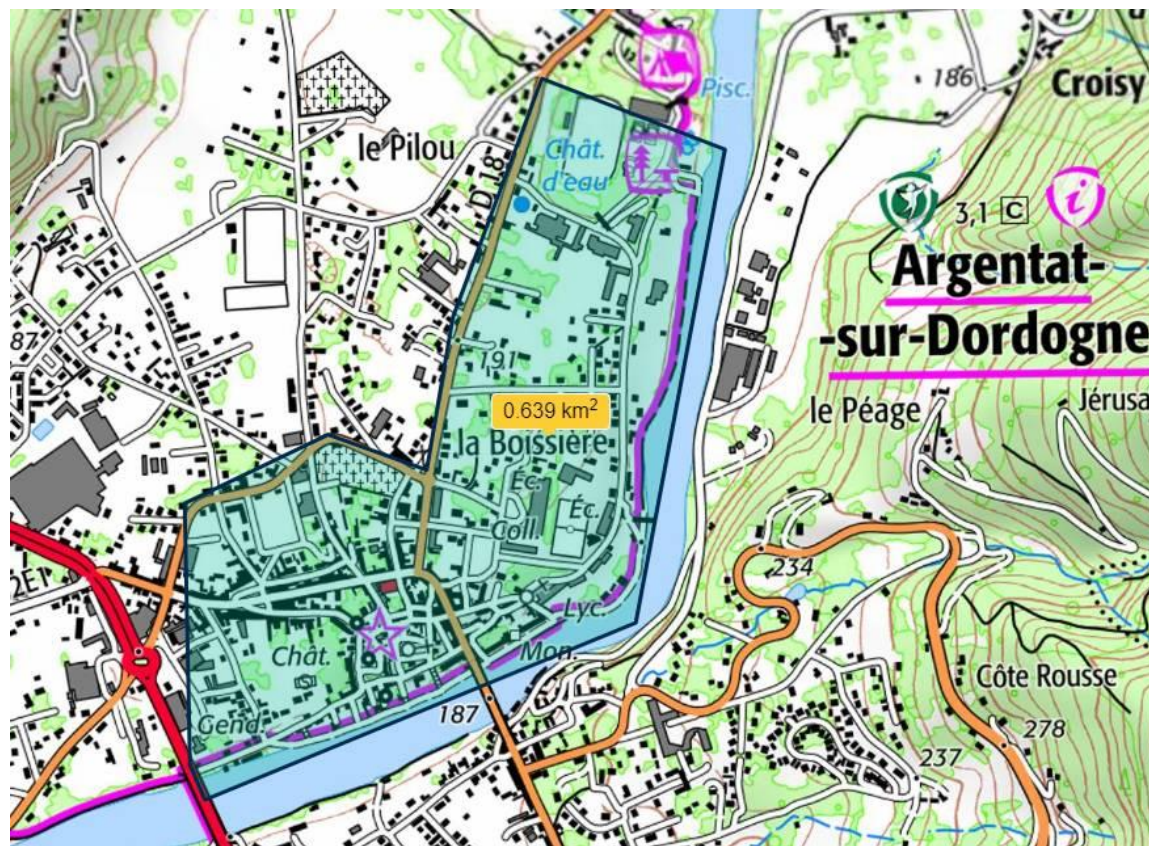

Championnats de France de Relais Sprint

Sites : Argentat/Dordogne

Agrandissement de la carte existante

Championnats de France de MD

Site : Auriac

Carte à réaliser en 2021
Forêts mixte résineux et feuillus, marais, zones rochers ...
Arenas et Parking dans prairies autour du village de Longuechaux

Championnat de France des Clubs

Site : Auriac - Sothis

Agrandissement de la carte réalisée en 2019

FÉDÉRATION FRANÇAISE DE COURSE D'ORIENTATION

AURIAC - SOTHYS
Echelle : 1/10 000
Equidistance : 5 m

LEGENDE

- Terrain découvert
- Terrain en friche
- Forêt à caractère patrimonial
- Forêt essai dense, course ralentie
- Forêt dense, course difficile
- Vegetation au sol, course ralentie
- Forêt végétation au sol, course difficile
- Vegetation impenetrable
- Parking pour
- Terrain privé
- Lac
- Cours d'eau
- Ruisseau
- Source
- Chemin
- Route
- Sentier
- Sanctuaire aménagé
- Culture
- infranchissable
- Mur
- Ligne électrique
- Table pic roc Blanc
- Falaise
- Falaise infranchissable
- Groupe de rochers
- Rocher isolé
- Couloirs de niveau
- Adapté de terre tassé
- Ravin
- Fossé
- Trou
- Trou d'eau
- Arbre ou arbuste remarquable
- Limite de végétation
- Bulle
- Lendz de terre
- Depression
- Petite depression

Echelle : 1/10 000

Equidistance : 5 m

LEGENDE

Terrain découvert	Terrain en friche
Forêt facilement pénétrable	Forêt assez dense, course ralentie
Forêt dense, course difficile	Végétation au sol, course ralentie
Forte végétation au sol, course difficile	Végétation impénétrable
Parking, cour	Terrain privé
Lac	Cours d'eau
Ruisseau	Puits
Source	Chemin
Route	Sentier
Sentier aménagé	Clôture
Infranchissable	Mur
Ligne électrique	Table pic nic, Banc
Falaise	Falaise infranchissable
Groupe de rochers	Rocher isolé
Courbes de niveau	Abrupt de terre, talus
Ravin	Fossé
Trou d'eau	Arbre ou arbuste remarquable
Limite de végétation	Butte
Levée de terre	Dépression
Petite dépression	