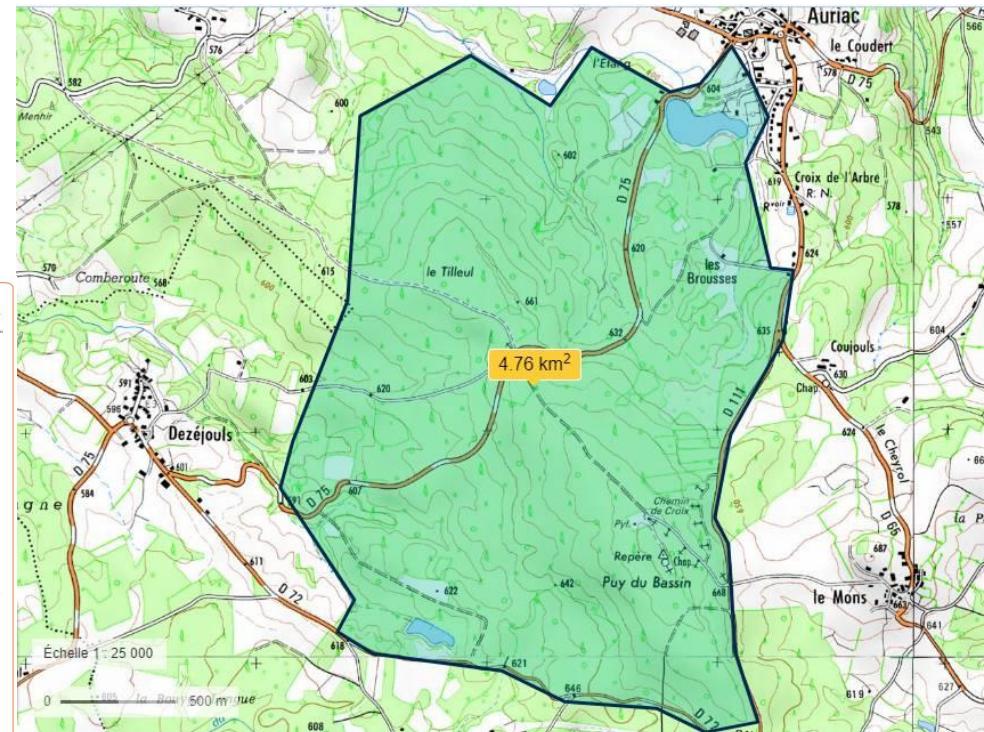

Championnat de France des Clubs

Site : Auriac - Sothis

Agrandissement de la carte réalisée en 2019

FÉDÉRATION FRANÇAISE DE COURSE D'ORIENTATION

AURIAC - SOTHYS
Echelle : 1/10 000
Equidistance : 5 m

LEGENDE

- Terrain découvert
- Terrain en friche
- Forêt à caractère patrimonial
- Forêt essai dense, course ralentie
- Forêt dense, course difficile
- Vegetation au sol, course ralentie
- Forêt végétation au sol, course difficile
- Vegetation impenetrable
- Parking pour
- Terrain privé
- Lac
- Cours d'eau
- Ruisseau
- Source
- Chemin
- Route
- Sentier
- Sanctuaire aménagé
- Culture
- infranchissable
- Mur
- Ligne électrique
- Table pic roc Blanc
- Falaise
- Falaise infranchissable
- Groupe de rochers
- Rocher isolé
- Couloirs de niveau
- Adapté de terre tassé
- Ravin
- Fossé
- Trou
- Trou d'eau
- Arbre ou arbuste remarquable
- Limite de végétation
- Bulle
- Lendz de terre
- Depression
- Petite depression

Les jardins SOTHYS
AURIAC EN CORREZE

01 47 97 11 91 - contact@ffcoorientation.fr

www.ffcoorientation.fr