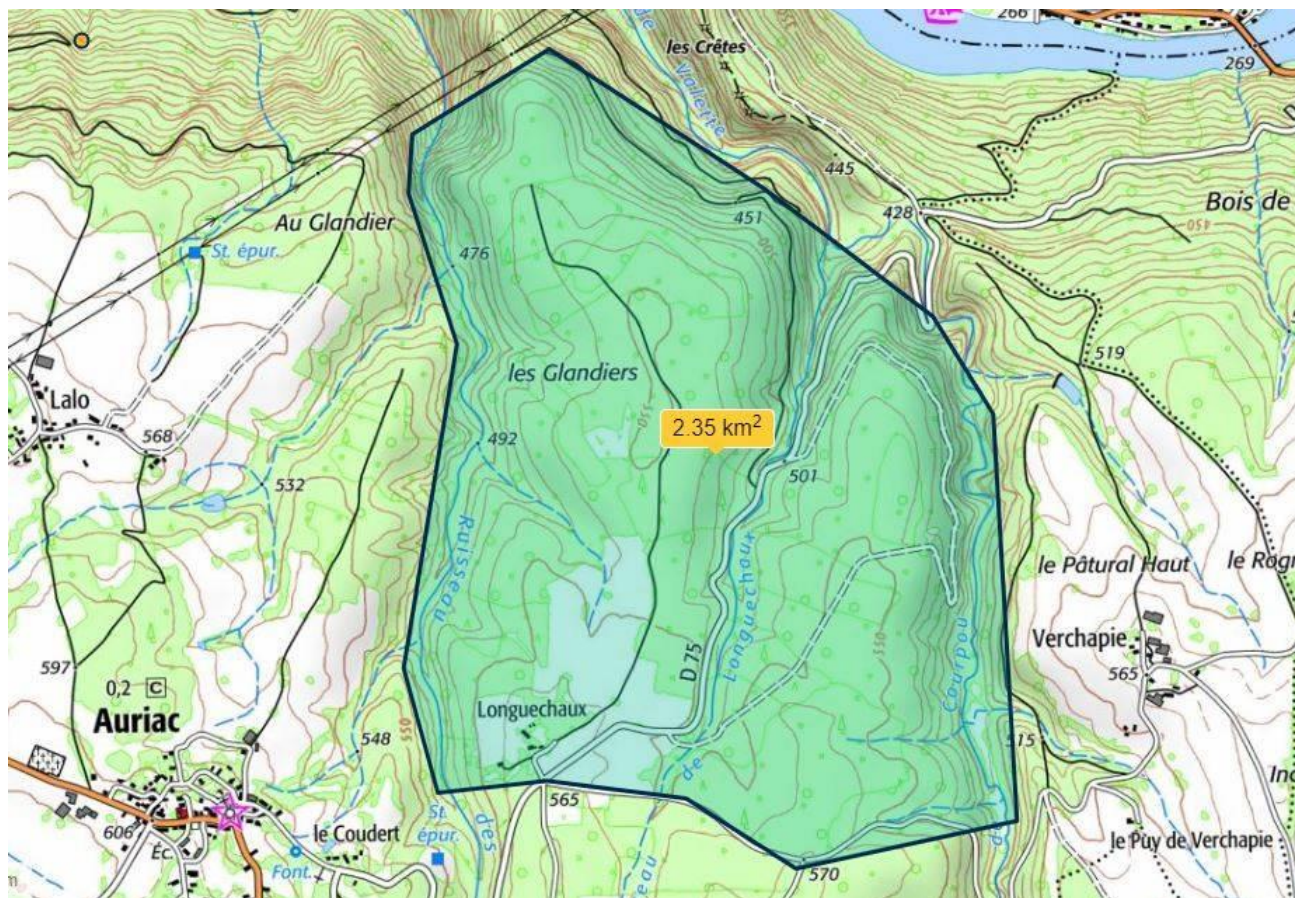

Championnats de France de Relais Sprint

Sites : Argentat/Dordogne

Agrandissement de la carte existante

Championnats de France de MD

Site : Auriac

Carte à réaliser en 2021
Forêts mixte résineux et feuillus, marais, zones rochers ...
Arenas et Parking dans prairies autour du village de Longuechaux

Championnat de France des Clubs

Site : Auriac - Sothis

Agrandissement de la carte réalisée en 2019

FÉDÉRATION FRANÇAISE DE COURSE D'ORIENTATION

AURIAC - SOTHYS
Echelle : 1/10 000
Equidistance : 5 m

LEGENDE

- Terrain découvert
- Terrain en friche
- Forêt à caractère patrimonial
- Forêt essai dense, course ralentie
- Forêt dense, course difficile
- Vegetation au sol, course ralentie
- Forêt végétation au sol, course difficile
- Vegetation impenetrable
- Parking pour
- Terrain privé
- Lac
- Cours d'eau
- Ruisseau
- Source
- Chemin
- Route
- Sentier
- Sanctuaire aménagé
- Culture
- infranchissable
- Mur
- Ligne électrique
- Table pic roc Blanc
- Falaise
- Falaise infranchissable
- Groupe de rochers
- Rocher isolé
- Couloirs de niveau
- Adapté de terre tassé
- Ravin
- Fossé
- Trou
- Trou d'eau
- Arbre ou arbuste remarquable
- Limite de végétation
- Bulle
- Lendz de terre
- Depression
- Petite depression

Echelle : 1/10 000

Equidistance : 5 m

LEGENDE

Terrain découvert	Terrain en friche
Forêt facilement pénétrable	Forêt assez dense, course ralentie
Forêt dense, course difficile	Végétation au sol, course ralentie
Forte végétation au sol, course difficile	Végétation impénétrable
Parking, cour	Terrain privé
Lac	Cours d'eau
Ruisseau	Puits
Source	Chemin
Route	Sentier
Sentier aménagé	Clôture
Infranchissable	Mur
Ligne électrique	Table pic nic, Banc
Falaise	Falaise infranchissable
Groupe de rochers	Rocher isolé
Courbes de niveau	Abrupt de terre, talus
Ravin	Fossé
Trou d'eau	Arbre ou arbuste remarquable
Limite de végétation	Butte
Levée de terre	Dépression
Petite dépression	