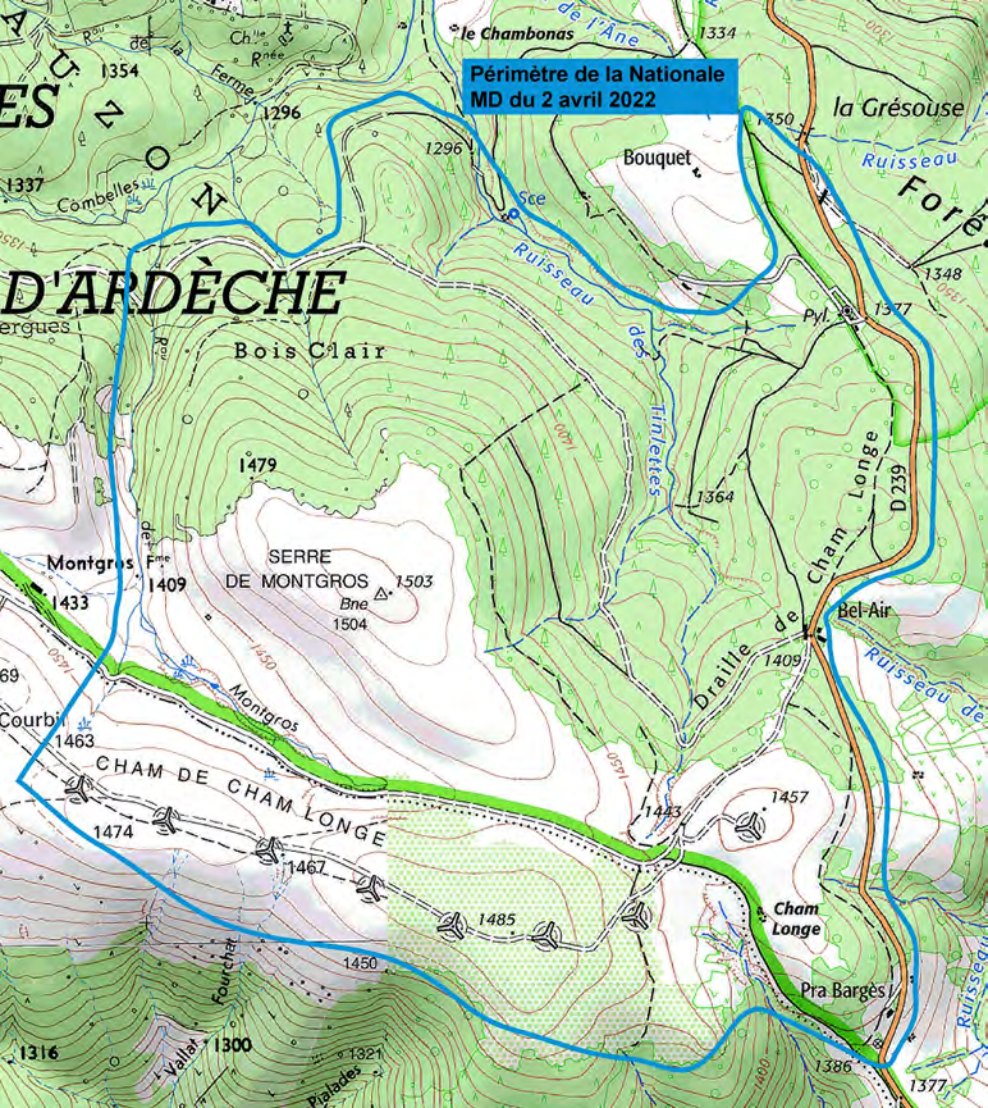

Périmètre de la Nationale
MD du 2 avril 2022

D'ARDÈCHE

**Périmètre de la Nationale
LD du 3 avril 2022**

CHAMBONS TANARGUE

SOMMET DU GRAND TANARGUE

FORÊT DOMANIALE

DU TANARGUE

FORÊT DOMANIALE DE VALGORGUE