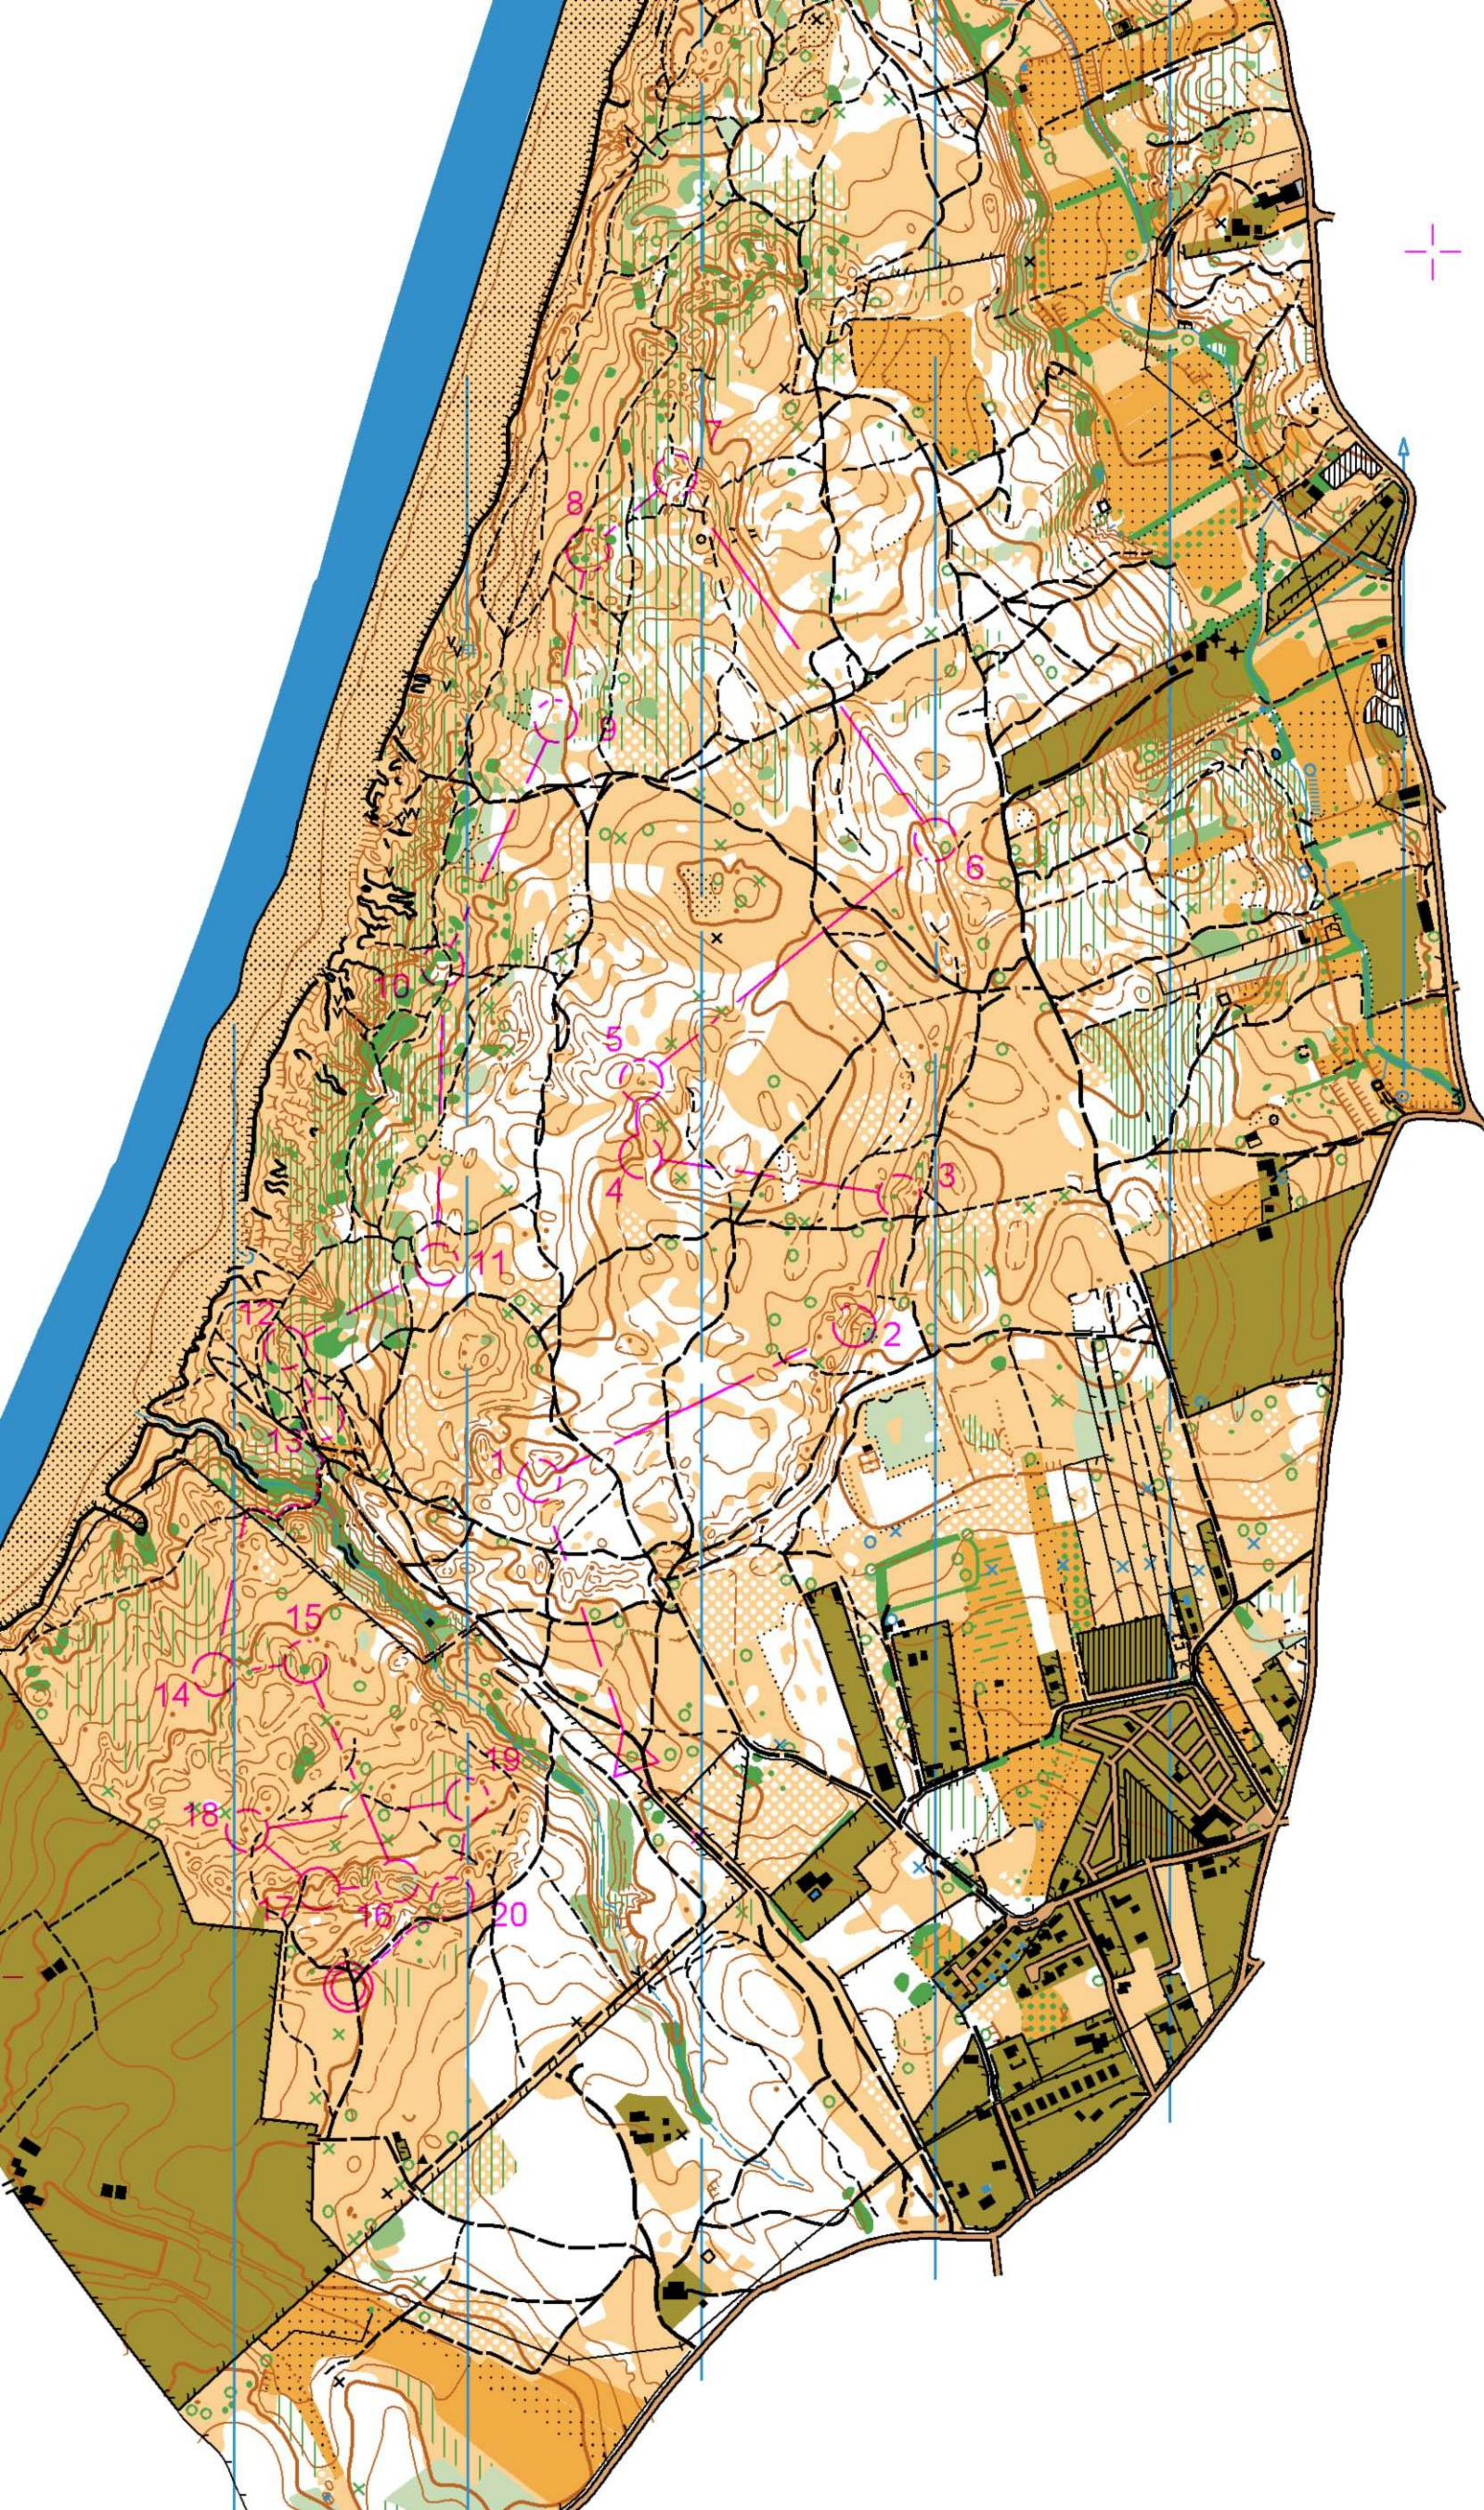

EOC - Middle Qualification				
Women3	4,8 km	110		
-----125 m----->△				
▷		↑		
1	72	↑	⊙	⊙
2	67	↖		⊥
3	59	∧	—	
4	54	∧		||
5	51	∧		
6	55	∧		
7	39	↓	∧	
8	41	∧	##	
9	44	||	⊙	⊙
10	48	∪		
11	60	←	∧	
12	63	∧	##	
13	112	→	⊗	⊙
○-----175 m----->				
14	92	↖	↑	⊙
15	82	∧		
16	108	||	∧	||
17	110	||	∧	
18	105		●	⊙
19	102	←	●	⊙
20	200		○	
○-----150 m----->⊙