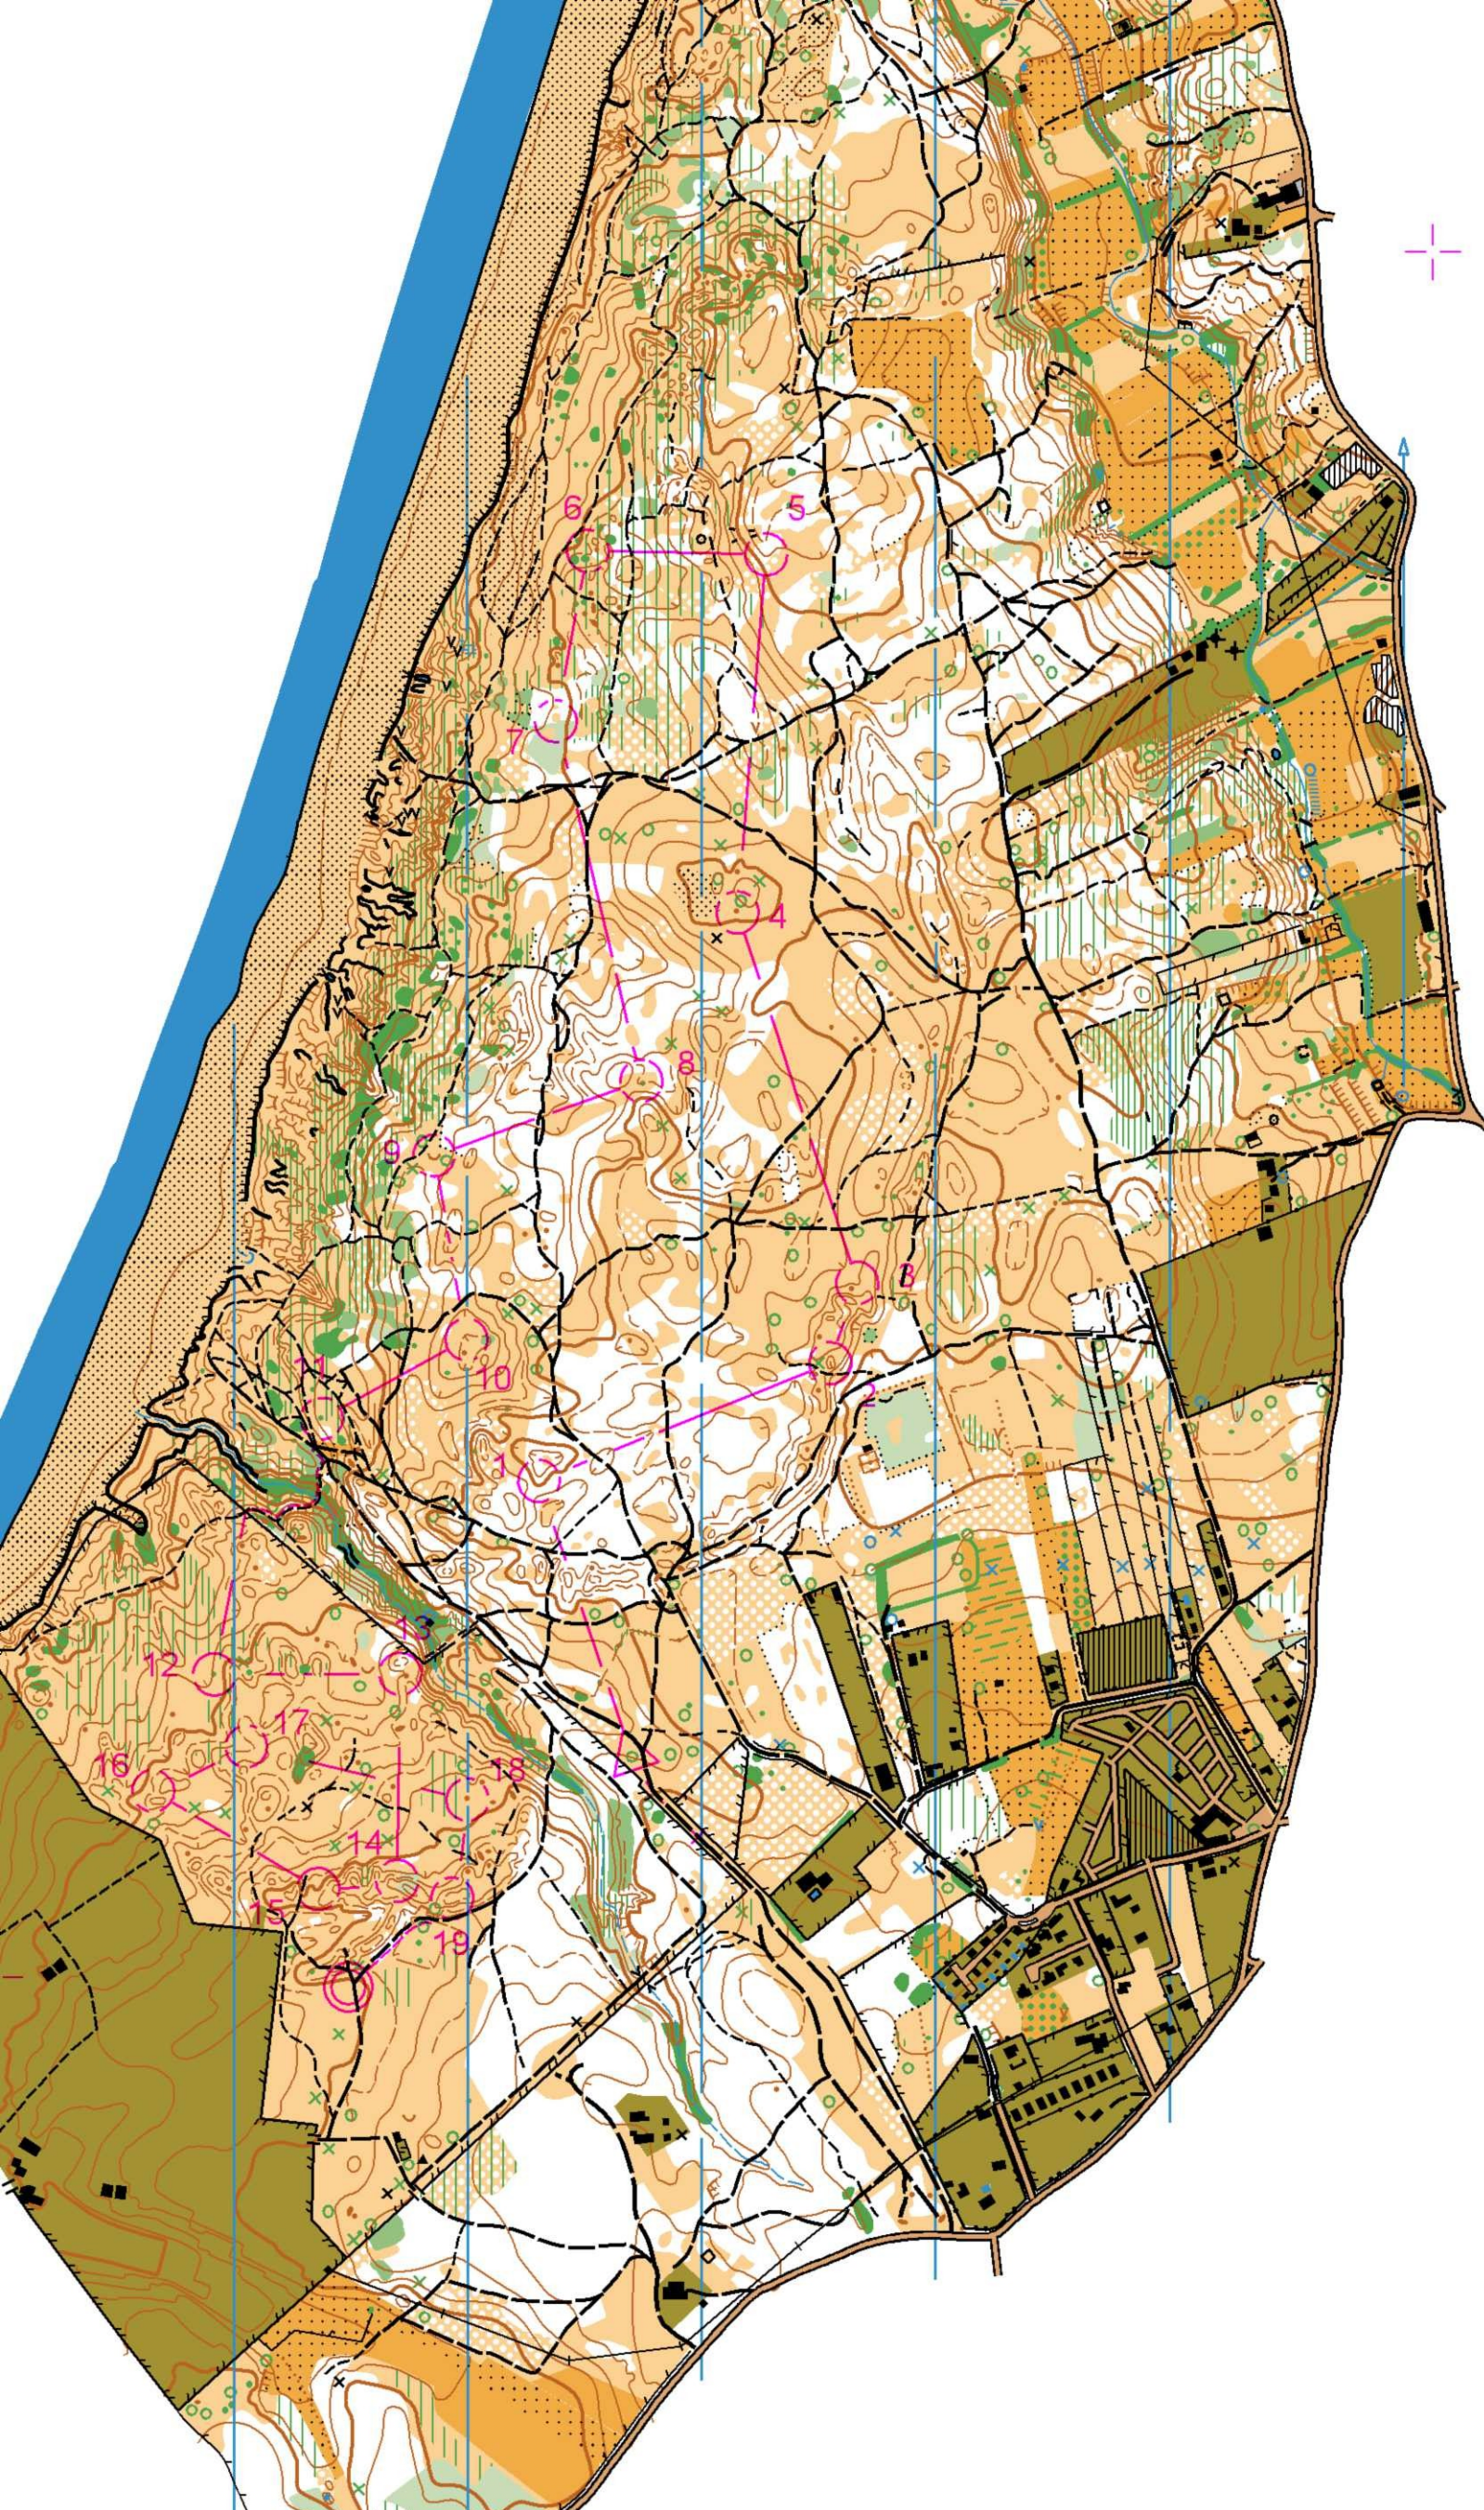

EOC - Middle Qualification				
Men1		5,7 km		130
-----125 m----->△				
▷		⤴		
1	64	∧		
2	54	∧		
3	53	∧		
4	57	→ ●		○
5	55	∧		
6	34		∧	
7	32		∧	
8	38	↙	○	○L
9	43	↙		∨
10	44		○	○
11	47	●		○
12	50	∨		
13	60	←	∧	
14	63	∧	###	
15	112	→	⊗	○
○-----175 m----->				
16	108		∧	
17	110		∧	
18	101	●		○
19	91	↘	∧	
20	84	↘	∧	
21	200	○		
○-----150 m----->○				

www.condes.net 8.3.4 Portuguese Orienteering Federation

EOC - Middle Qualification				
Men2	5,8 km	145		
-----125 m----->△				
▷		↑		
1	72	↑	⊖	⊙
2	67	↖	⊥	
3	54	∧		
4	51	∧		
5	55	∧		
6	31	○		⊙
7	35	↑	∧	
8	43	↙		∇
9	41	∧	##	
10	44		⊙	⊙
11	48	∪		
12	60	←	∧	
13	63	∧	##	
14	112	→	⊗	⊙
○-----175 m----->				
15	108		∧	
16	110		∧	
17	104	↑	∧	
18	92	↙	↑	⊙
19	84	↙	∧	
20	102	←	●	⊙
21	200		○	
○-----150 m----->⊙				

www.condes.net 8.3.4 Portuguese Orienteering Federation

EOC - Middle Qualification				
Men3		5,7 km	140	
---125 m--->△				
▷		⤴		
1	64	∧		
2	54	∧		
3	57	→ ●		○
4	55	∧		
5	36	⊗ ⊗		≡
6	31	○		○
7	35	↑ ∧		
8	34	∧		
9	40	⊗		○
10	44	○		○
11	47	●		○
12	50	∨		
13	63	∧ ⊗		
14	112	→ ⊗		○
○---175 m--->				
15	82	∧		
16	84	↖ ∧		
17	108	∧		
18	110	∧		
19	104	↑ ∧		
20	92	↖ ⤴		○
21	102	← ●		○
22	200	○		
○---150 m--->⊗				

EOC - Middle Qualification				
Women1	4,7 km	105		
-----125 m----->△				
▷		↑		
1	72	↑	⊖	⊙
2	69		⊖	
3	65	↑	∧	
4	47		●	⊙
5	42		∧	
6	41		∧	■
7	44		⊙	⊙
8	51		∧	
9	52		∪	
10	62		⊖	⊙
11	112	→	⊗	⊙
○-----175 m----->				
12	92	↙	↑	⊙
13	84	↙	∧	
14	108		∧	
15	110		∧	
16	104	↑	∧	
17	96	↙	∧	
18	102	←	●	⊙
19	200		○	
○-----150 m----->⊙				