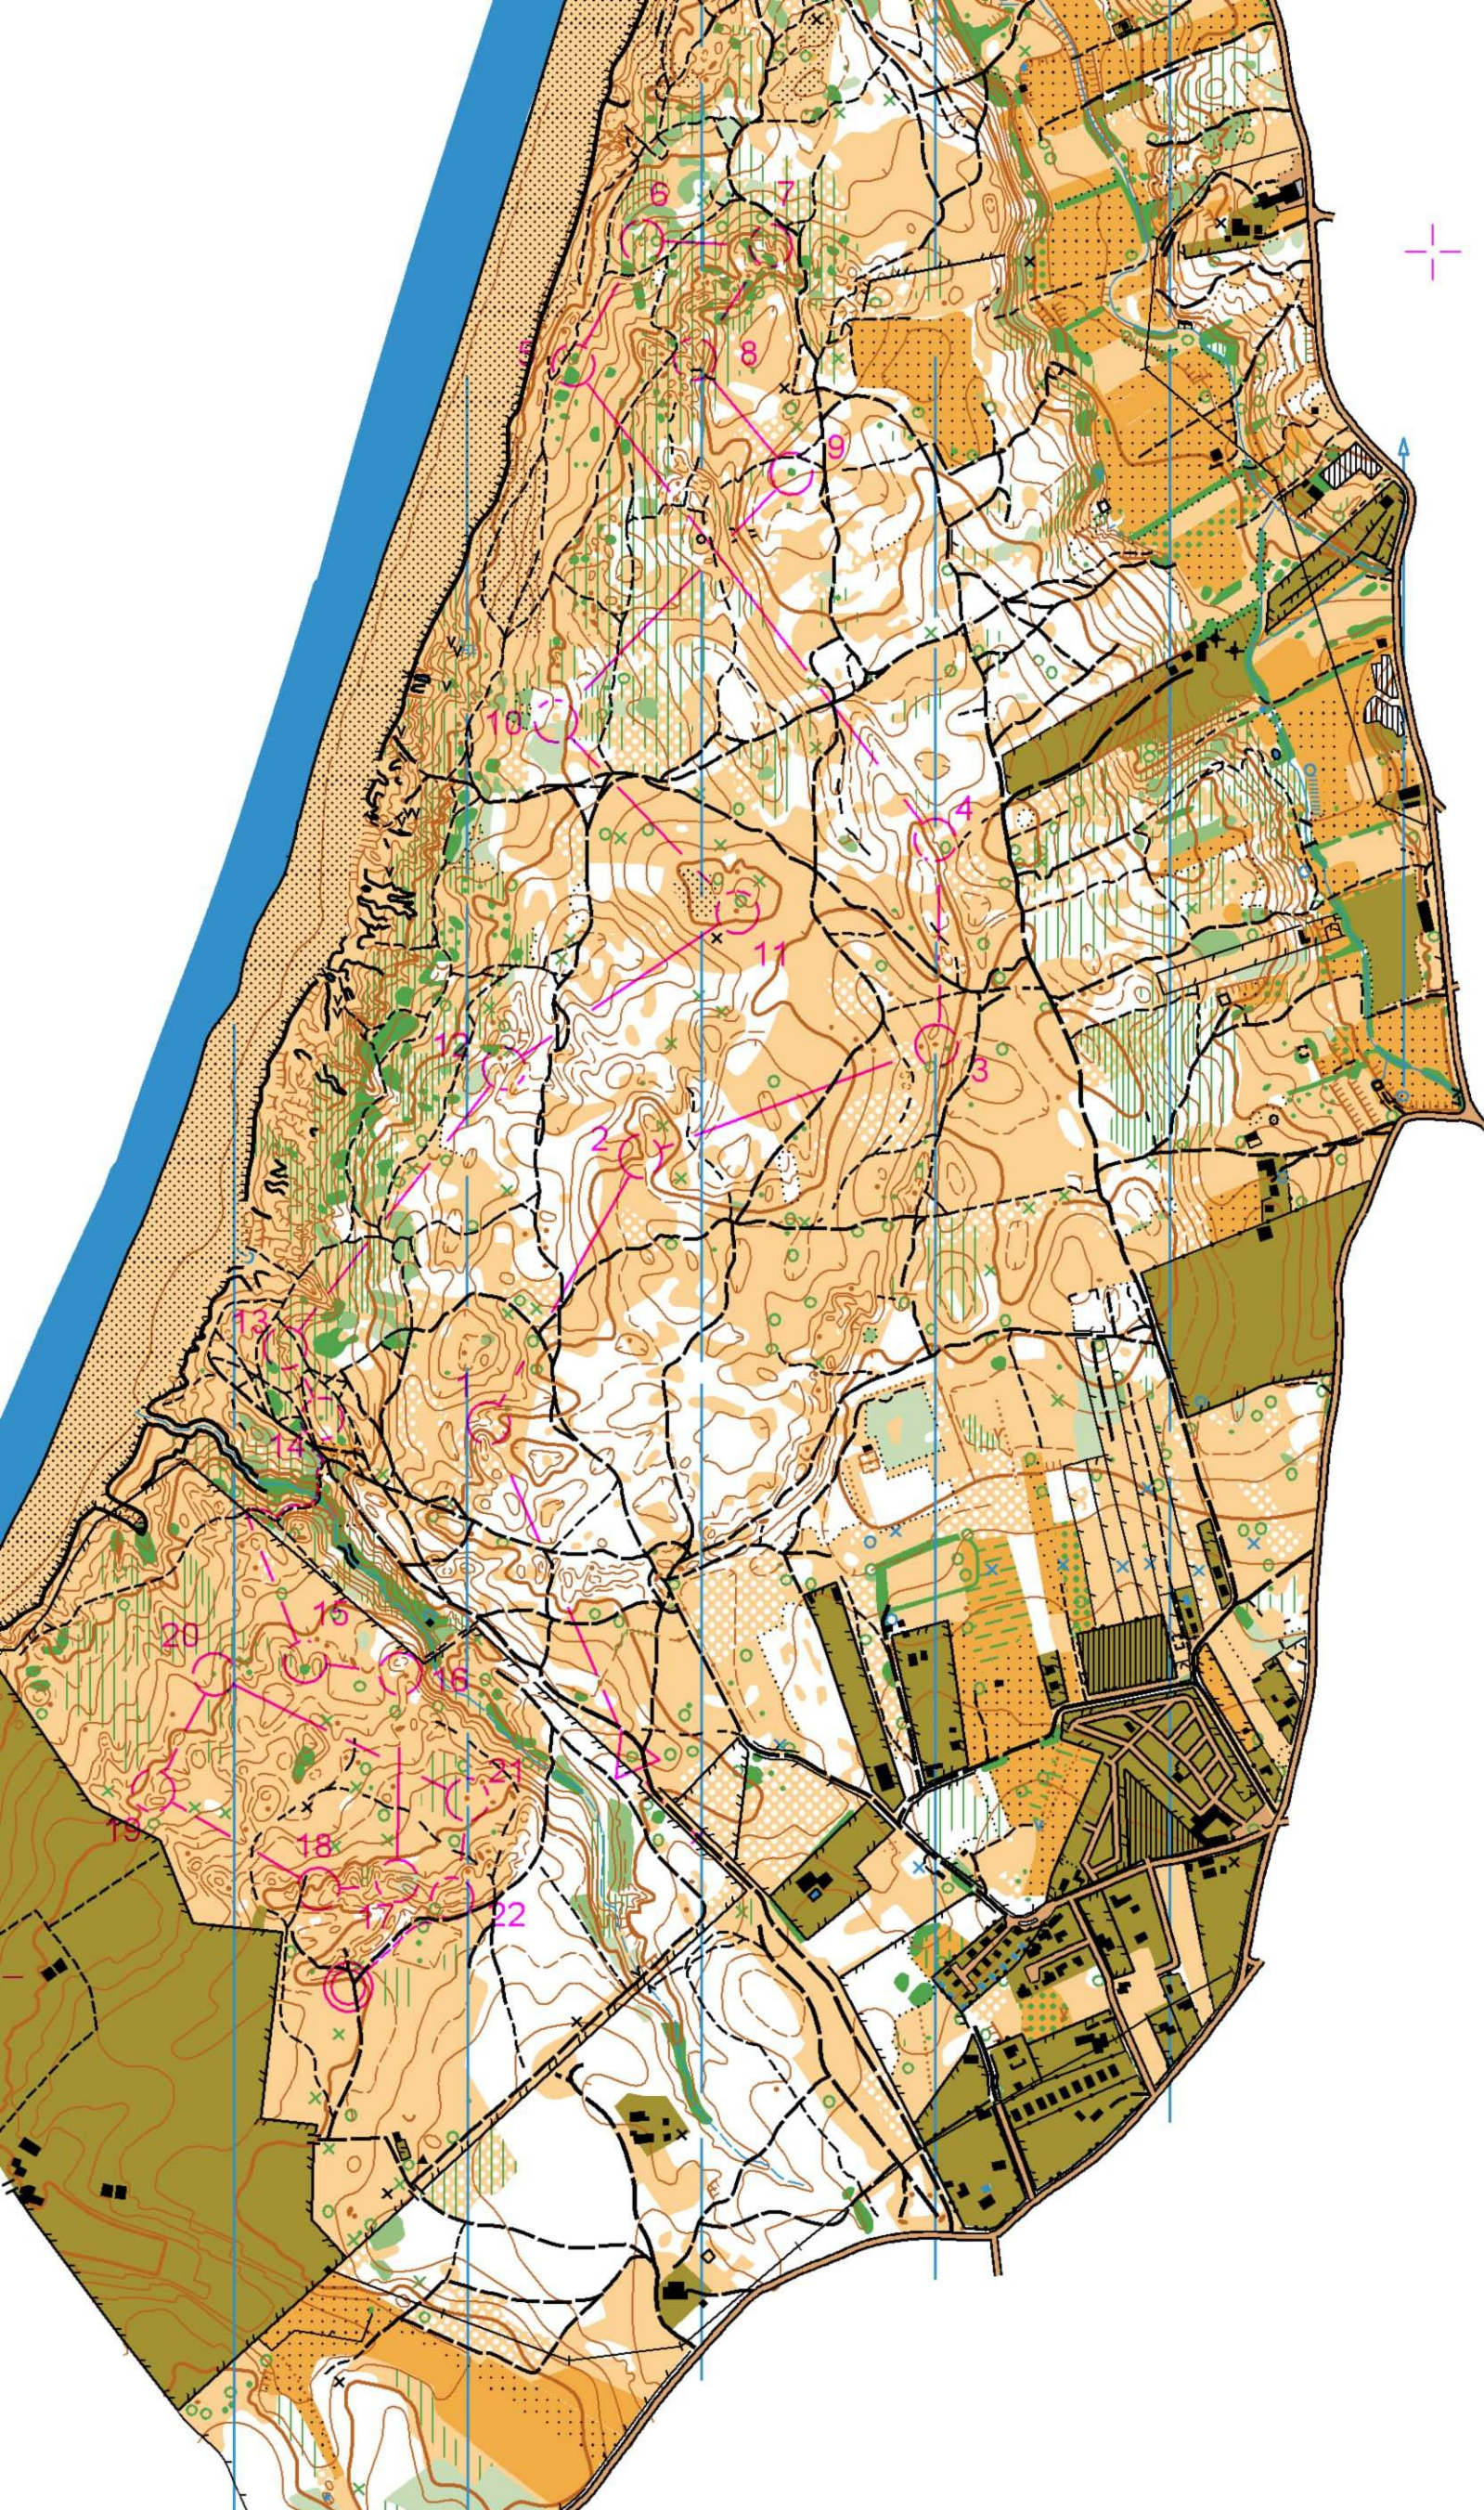

EOC - Middle Qualification				
Men1		5,7 km		130
-----125 m----->△				
▷		⤴		
1	64	∧		
2	54	∧		
3	53	∧		
4	57	→ ●		○
5	55	∧		
6	34		∧	
7	32		∧	
8	38	↙	○	○L
9	43	↙		∨
10	44		○	○
11	47	●		○
12	50	∨		
13	60	←	∧	
14	63	∧	###	
15	112	→	⊗	○
○-----175 m----->				
16	108		∧	
17	110		∧	
18	101	●		○
19	91	↘	∧	
20	84	↘	∧	
21	200	○		
○-----150 m----->○				

www.condes.net 8.3.4 Portuguese Orienteering Federation

EOC - Middle Qualification				
Men2	5,8 km	145		
-----125 m----->△				
▷		↑		
1	72	↑	⊖	⊙
2	67	↖	⊥	
3	54	∧		
4	51	∧		
5	55	∧		
6	31	○		⊙
7	35	↑	∧	
8	43	↙		∇
9	41	∧	##	
10	44		⊙	⊙
11	48	∪		
12	60	←	∧	
13	63	∧	##	
14	112	→	⊗	⊙
○-----175 m----->				
15	108		∧	
16	110		∧	
17	104	↑	∧	
18	92	↙	↑	⊙
19	84	↙	∧	
20	102	←	●	⊙
21	200		○	
○-----150 m----->⊙				

www.condes.net 8.3.4 Portuguese Orienteering Federation

EOC - Middle Qualification				
Men3		5,7 km	140	
---125 m--->△				
▷		⤴		
1	64	∧		
2	54	∧		
3	57	→ ●		○
4	55	∧		
5	36	⊗ ⊗		≡
6	31	○		○
7	35	↑ ∧		
8	34	∧		
9	40	⊗		○
10	44	○		○
11	47	●		○
12	50	∨		
13	63	∧ ⊗		
14	112	→ ⊗		○
○---175 m--->				
15	82	∧		
16	84	↖ ∧		
17	108	∧		
18	110	∧		
19	104	↑ ∧		
20	92	↖ ⤴		○
21	102	← ●		○
22	200	○		
○---150 m--->⊗				

EOC - Middle Qualification				
Women1	4,7 km	105		
-----125 m----->△				
▷		↑		
1	72	↑	⊖	⊙
2	69		⊖	
3	65	↑	∧	
4	47		●	⊙
5	42		∧	
6	41		∧	■
7	44		⊙	⊙
8	51		∧	
9	52		∪	
10	62		⊖	⊙
11	112	→	⊗	⊙
○-----175 m----->				
12	92	↙	↑	⊙
13	84	↙	∧	
14	108		∧	
15	110		∧	
16	104	↑	∧	
17	96	↙	∧	
18	102	←	●	⊙
19	200		○	
○-----150 m----->⊙				