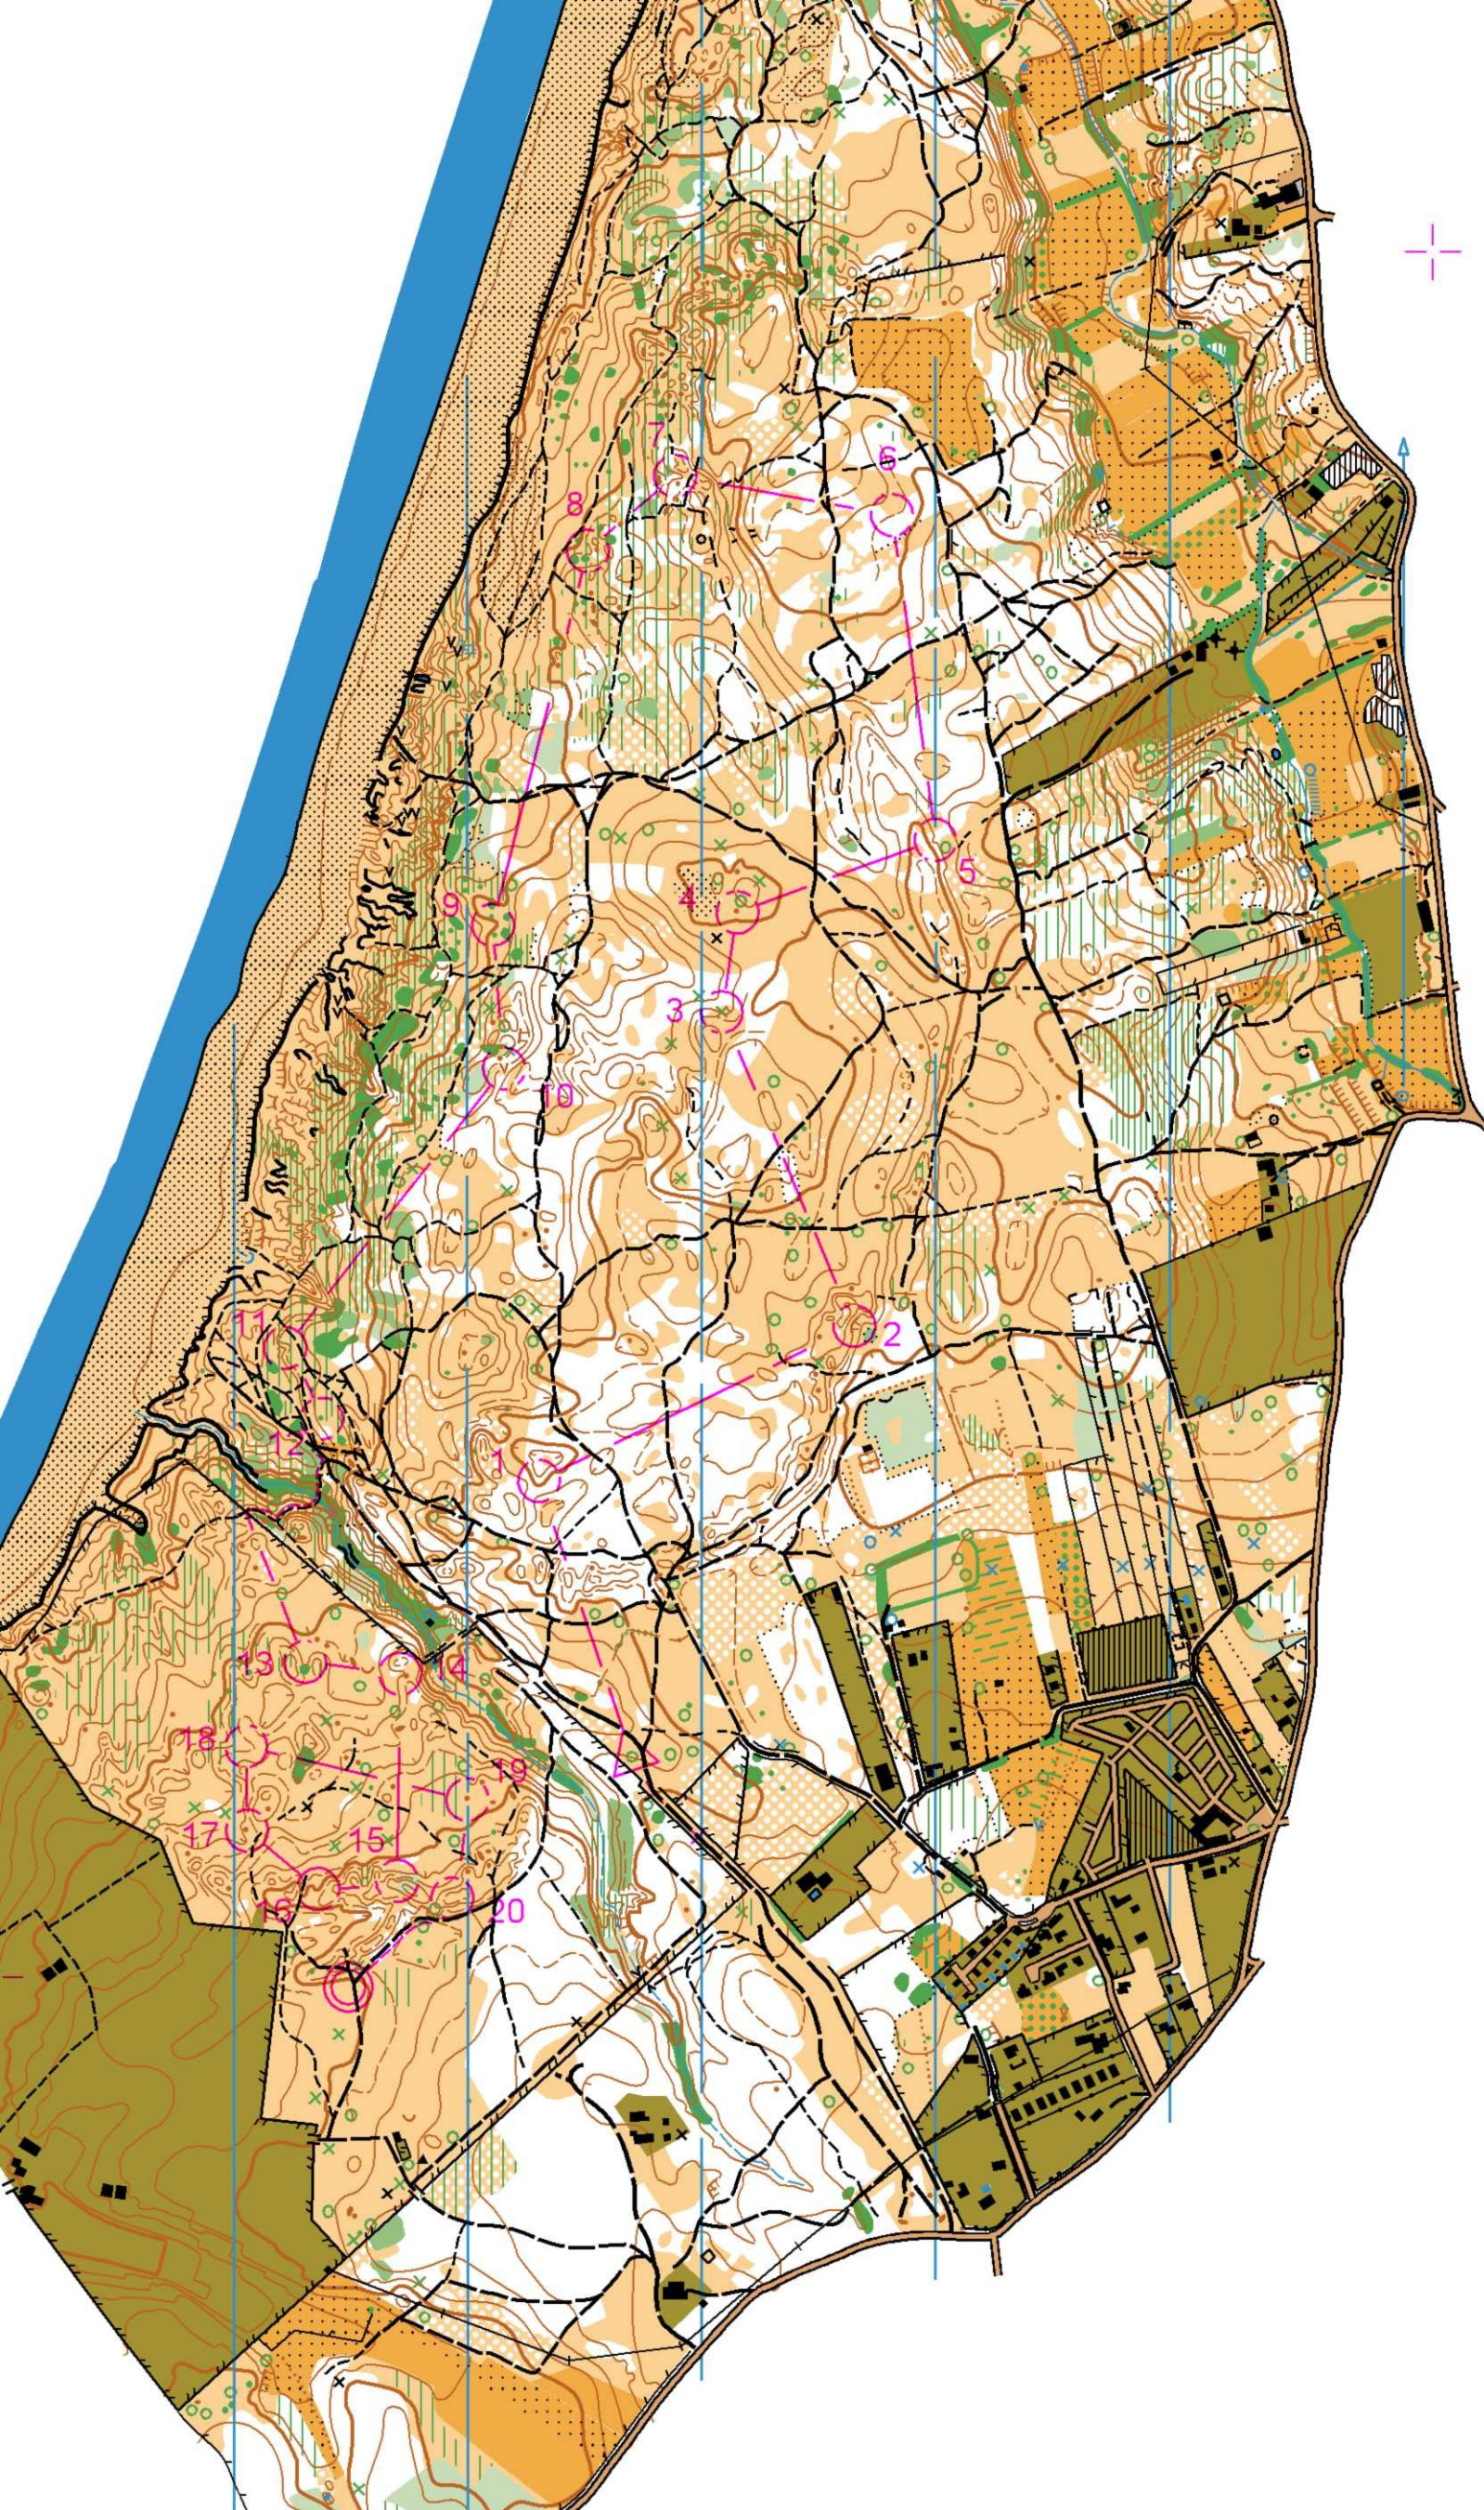

EOC - Middle Qualification				
Women2	4,7 km	100		
-----125 m----->△				
▷		↑		
1	72	↑	⊖	⊙
2	67	↖	⊖	⊙
3	49	↘	⊗	
4	47		●	⊙
5	55	∧		
6	43	↙		∨
7	39	↓	∧	
8	41	∧	##	
9	46	↙	∧	
10	50	∨		
11	63	∧	##	
12	112	→	⊗	⊙
○-----175 m----->				
13	82	∧		
14	84	↖	∧	
15	108	||	∧	||
16	110	||	∧	
17	105		●	⊙
18	96	↙	∧	
19	102	←	●	⊙
20	200		○	
○-----150 m----->⊙