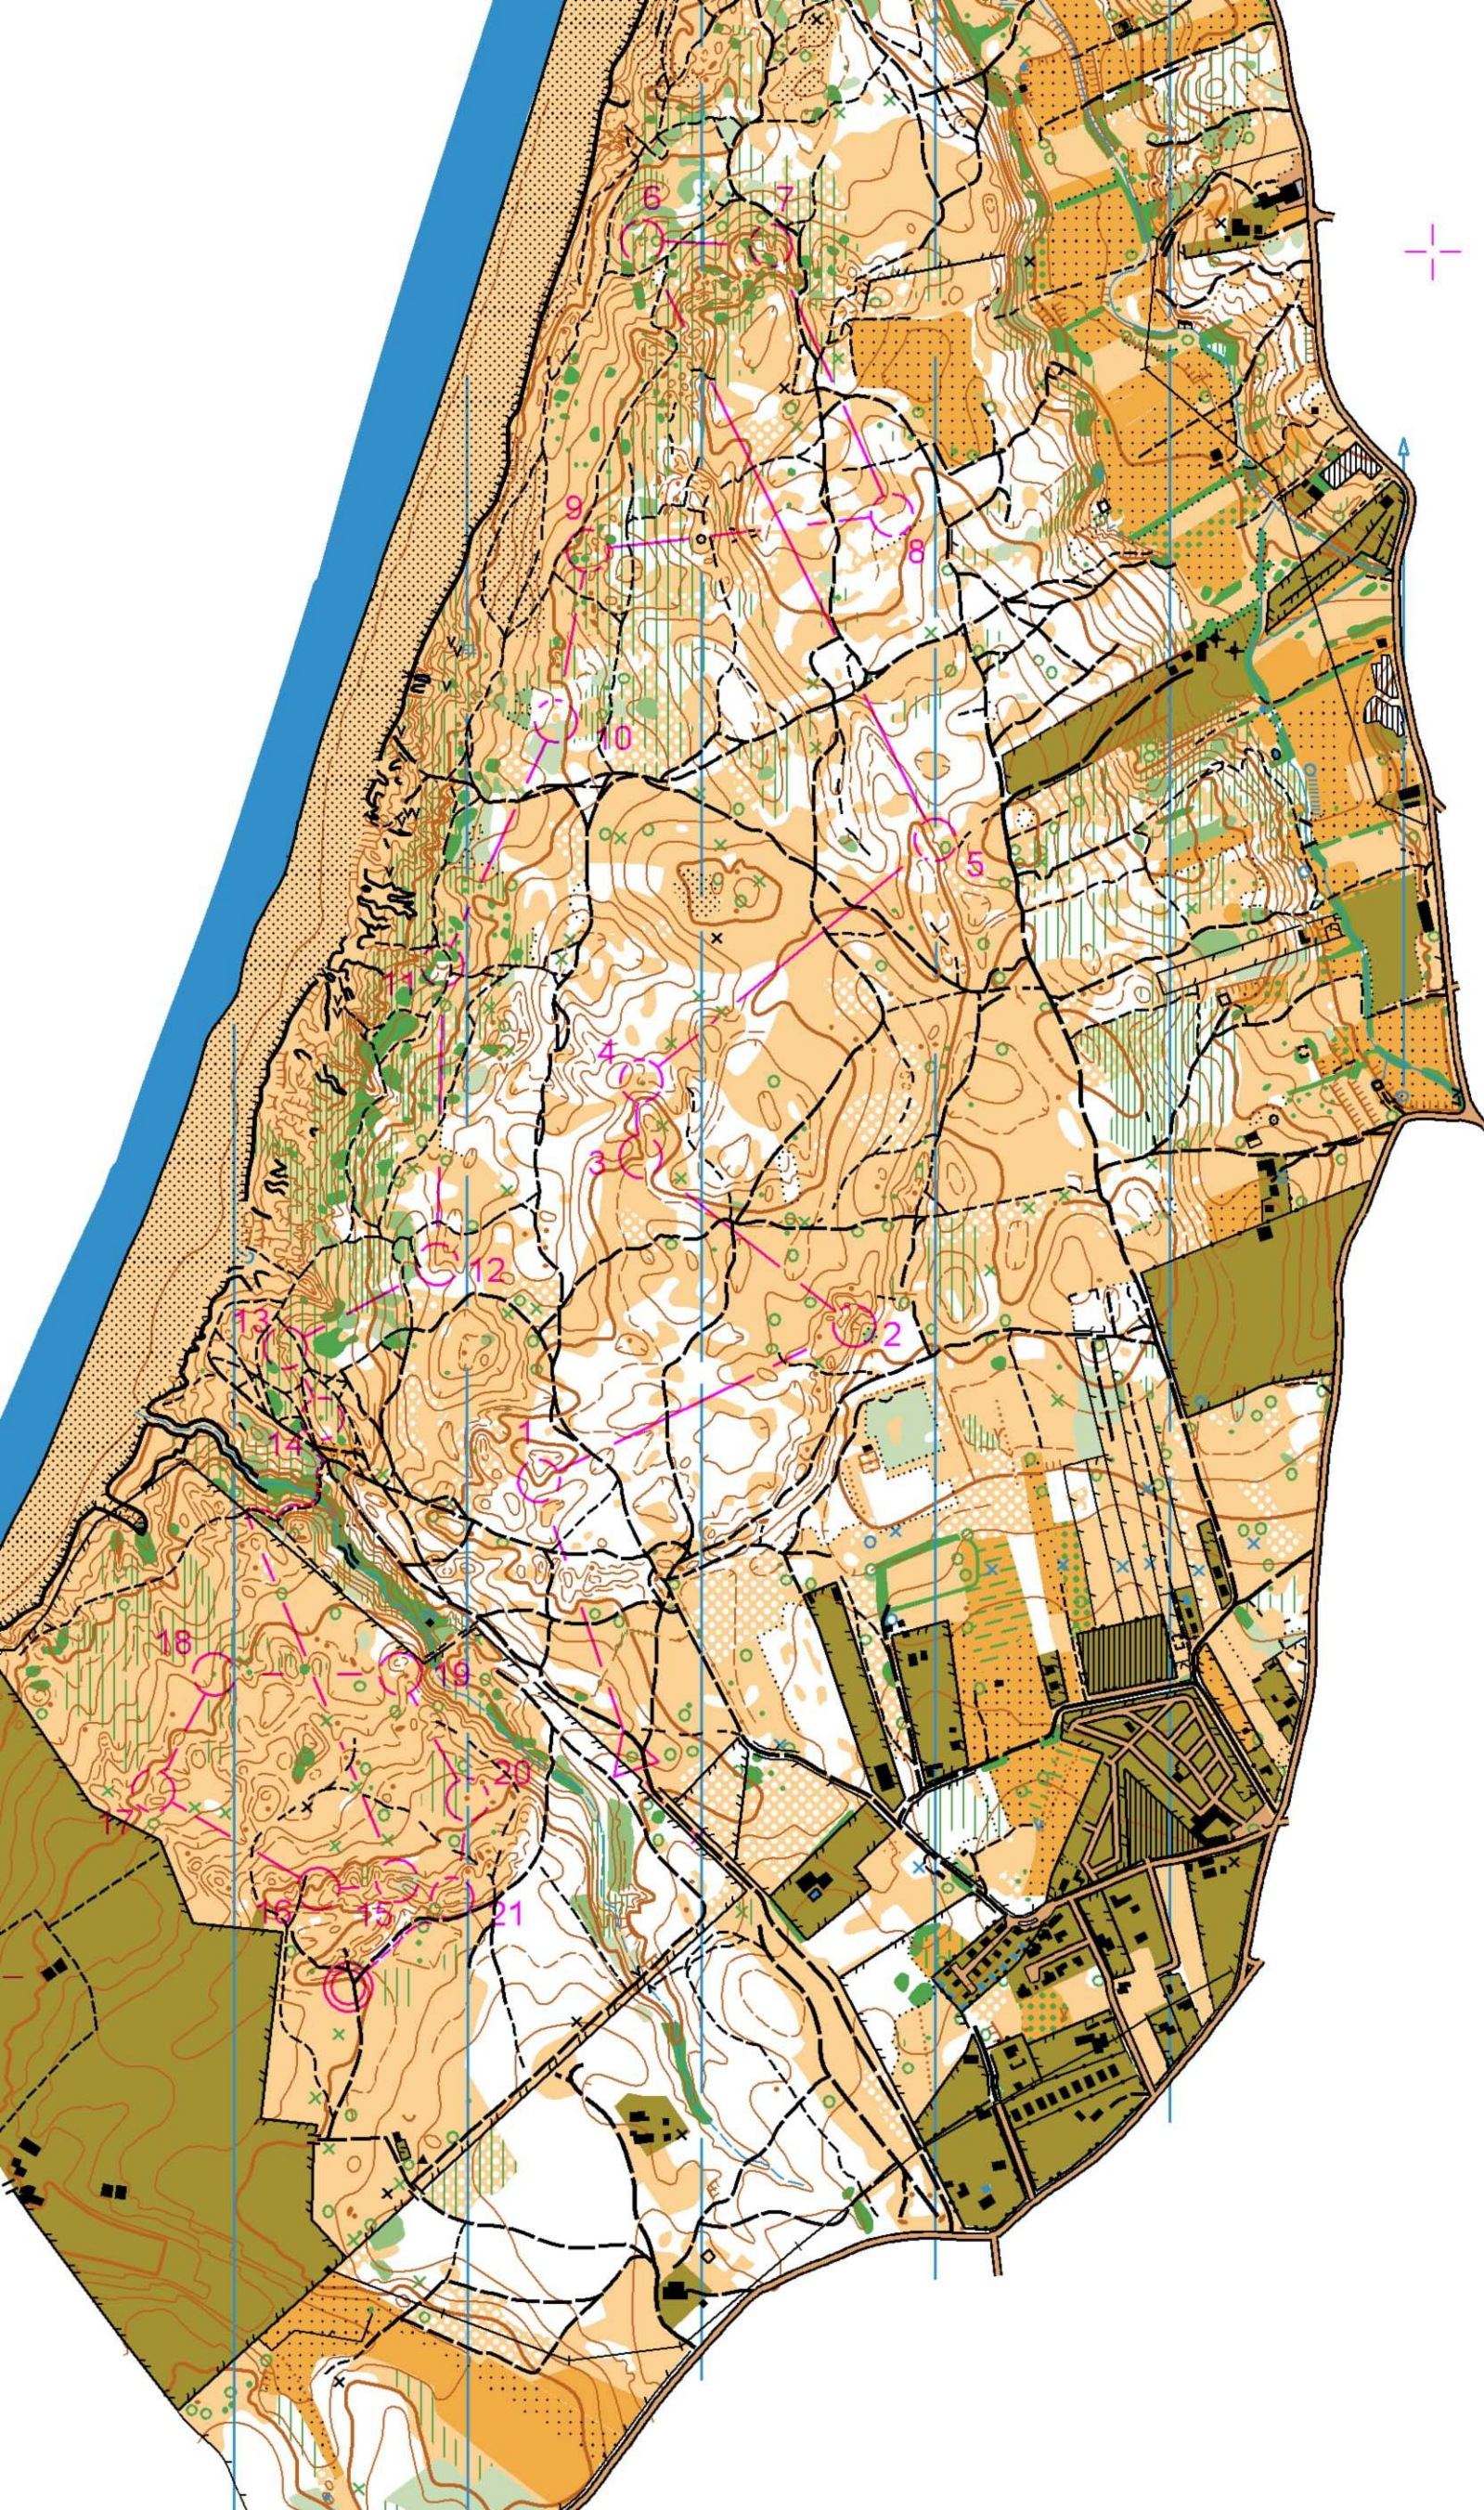

EOC - Middle Qualification				
Men1		5,7 km		130
-----125 m----->△				
▷		⤴		
1	64	∧		
2	54	∧		
3	53	∧		
4	57	→ ●		○
5	55	∧		
6	34		∧	
7	32		∧	
8	38	↙	○	○L
9	43	↙		∨
10	44		○	○
11	47	●		○
12	50	∨		
13	60	←	∧	
14	63	∧	###	
15	112	→	⊗	○
○-----175 m----->				
16	108		∧	
17	110		∧	
18	101	●		○
19	91	↘	∧	
20	84	↘	∧	
21	200	○		
○-----150 m----->○				

www.condes.net 8.3.4 Portuguese Orienteering Federation

EOC - Middle Qualification				
Men2	5,8 km	145		
-----125 m----->△				
▷		↑		
1	72	↑	⊖	⊙
2	67	↖	⊥	
3	54	∧		
4	51	∧		
5	55	∧		
6	31	○		⊙
7	35	↑	∧	
8	43	↙		∇
9	41	∧	##	
10	44		⊙	⊙
11	48	∪		
12	60	←	∧	
13	63	∧	##	
14	112	→	⊗	⊙
○-----175 m----->				
15	108		∧	
16	110		∧	
17	104	↑	∧	
18	92	↙	↑	⊙
19	84	↙	∧	
20	102	←	●	⊙
21	200		○	
○-----150 m----->⊙				

www.condes.net 8.3.4 Portuguese Orienteering Federation

EOC - Middle Qualification				
Men3		5,7 km	140	
---125 m--->△				
▷		⤴		
1	64	∧		
2	54	∧		
3	57	→ ●		○
4	55	∧		
5	36	⊗ ⊗		≡
6	31	○		○
7	35	↑ ∧		
8	34	∧		
9	40	⊗		○
10	44	○		○
11	47	●		○
12	50	∨		
13	63	∧ ⊗		
14	112	→ ⊗		○
○---175 m--->				
15	82	∧		
16	84	↖ ∧		
17	108	∧		
18	110	∧		
19	104	↑ ∧		
20	92	↖ ⤴		○
21	102	← ●		○
22	200	○		
○---150 m--->⊗				

EOC - Middle Qualification				
Women1	4,7 km	105		
-----125 m----->△				
▷		↑		
1	72	↑	⊖	⊙
2	69		⊖	
3	65	↑	∧	
4	47		●	⊙
5	42		∧	
6	41		∧	■
7	44		⊙	⊙
8	51		∧	
9	52		∪	
10	62		⊖	⊙
11	112	→	⊗	⊙
○-----175 m----->				
12	92	↙	↑	⊙
13	84	↙	∧	
14	108		∧	
15	110		∧	
16	104	↑	∧	
17	96	↙	∧	
18	102	←	●	⊙
19	200		○	
○-----150 m----->⊙				