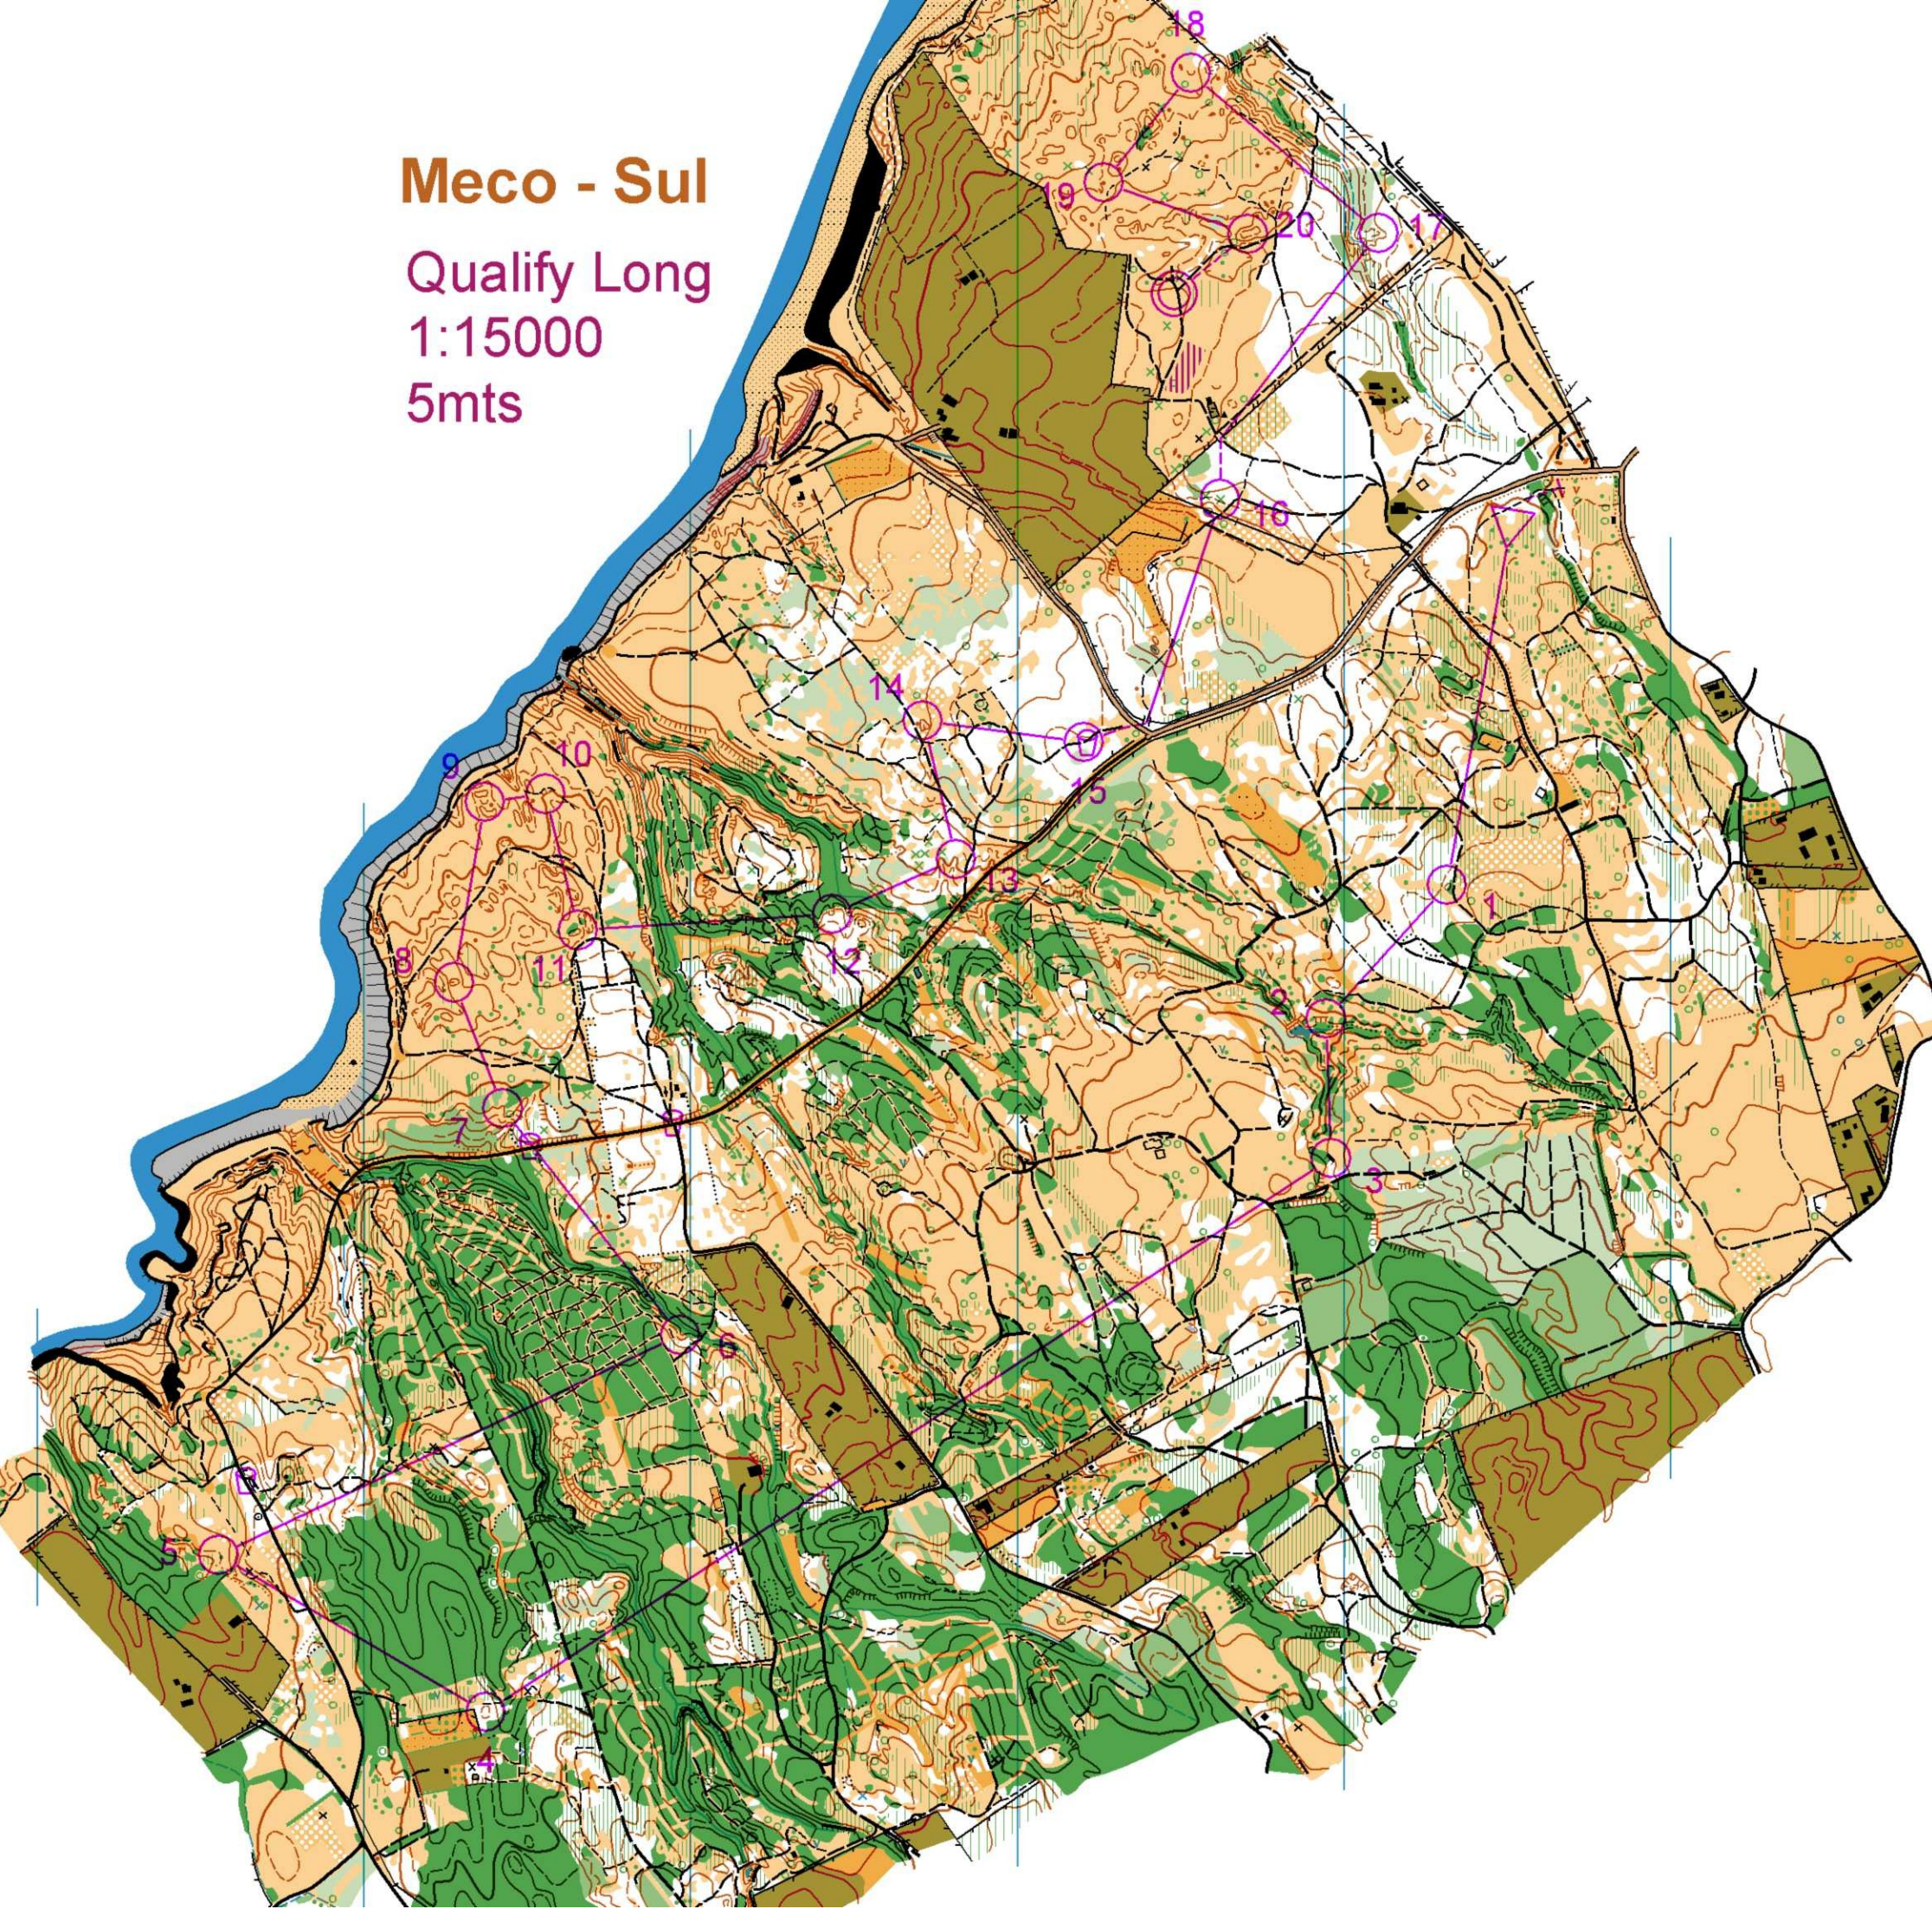

# Meco - Sul

Qualify Long

1:15000

5mts

EOC				
1-Women1	8,2 km	195		
----- 95 m ----> Δ				
▷		◁		
1	192 ←	⊗		○
2	141	⊞		○
3	142	⊞	1.5	⊞
4	189	○		
5	186 ↘	∧		
6	182 ←	∧		
7	107	⊗		○
8	165	○		
9	163	∪		
10	151	⊞		⊞
11	138	⊞		⊞
12	132 ↘	∧		
13	121	⊞		○
14	143	/		< ☐
○-----100 m ---->				
15	109 →	⊗		
○----- 95 m ---->				
16	183 →	∧		
17	102	∪		
18	195	○		LO
19	200	○		
○-----150 m ----> ⊙				

# Meco - Sul

Qualify Long

1:15000

5mts

EOC				
1-Women2	8,1 km	190		
----- 95 m ----->△				
▷		◁		
1	160	○		○
2	106	↑	⊗	○
3	139	∧	∩	
4	189	○		
5	187	≡		└
6	182	←	∧	
7	107		⊗	○
8	165		○	
9	163	∩		
10	151	≡		└
11	138	≡		└
12	132	↘	∧	
13	121	○		○
14	143	/		< ⊗
○-----100 m----->				
15	109	→	⊗	
○----- 95 m ----->				
16	183	→	∧	
17	146		●	○
18	195		○	○
19	200		○	
○-----150 m----->⊗				

# Meco - Sul

Qualify Long

1:15000

5mts

EOC				
1-Women3	8,2 km	200		
----- 95 m -----> Δ				
▷		↙		
1	160	○		⊖
2	124	→	⊞	⊞
3	142	⊞	1.5	⊞
4	189	○		
5	186	↖	∧	
6	174	←	∧	
7	169	⊞	∧	
8	165	⊞	⊖	
9	163	∪		
10	151	⊞		⊞
11	158	○		⊖
12	138	⊞		⊞
13	126	⊞	∧	
14	121	⊖		⊖
15	143	↘		< ⊞
○-----100 m----->				
16	109	→	⊗	
○----- 95 m ----->				
17	183	→	∧	
18	102	∪		
19	105	↙	●	⊖
20	200	○		
○-----150 m----->⊖				