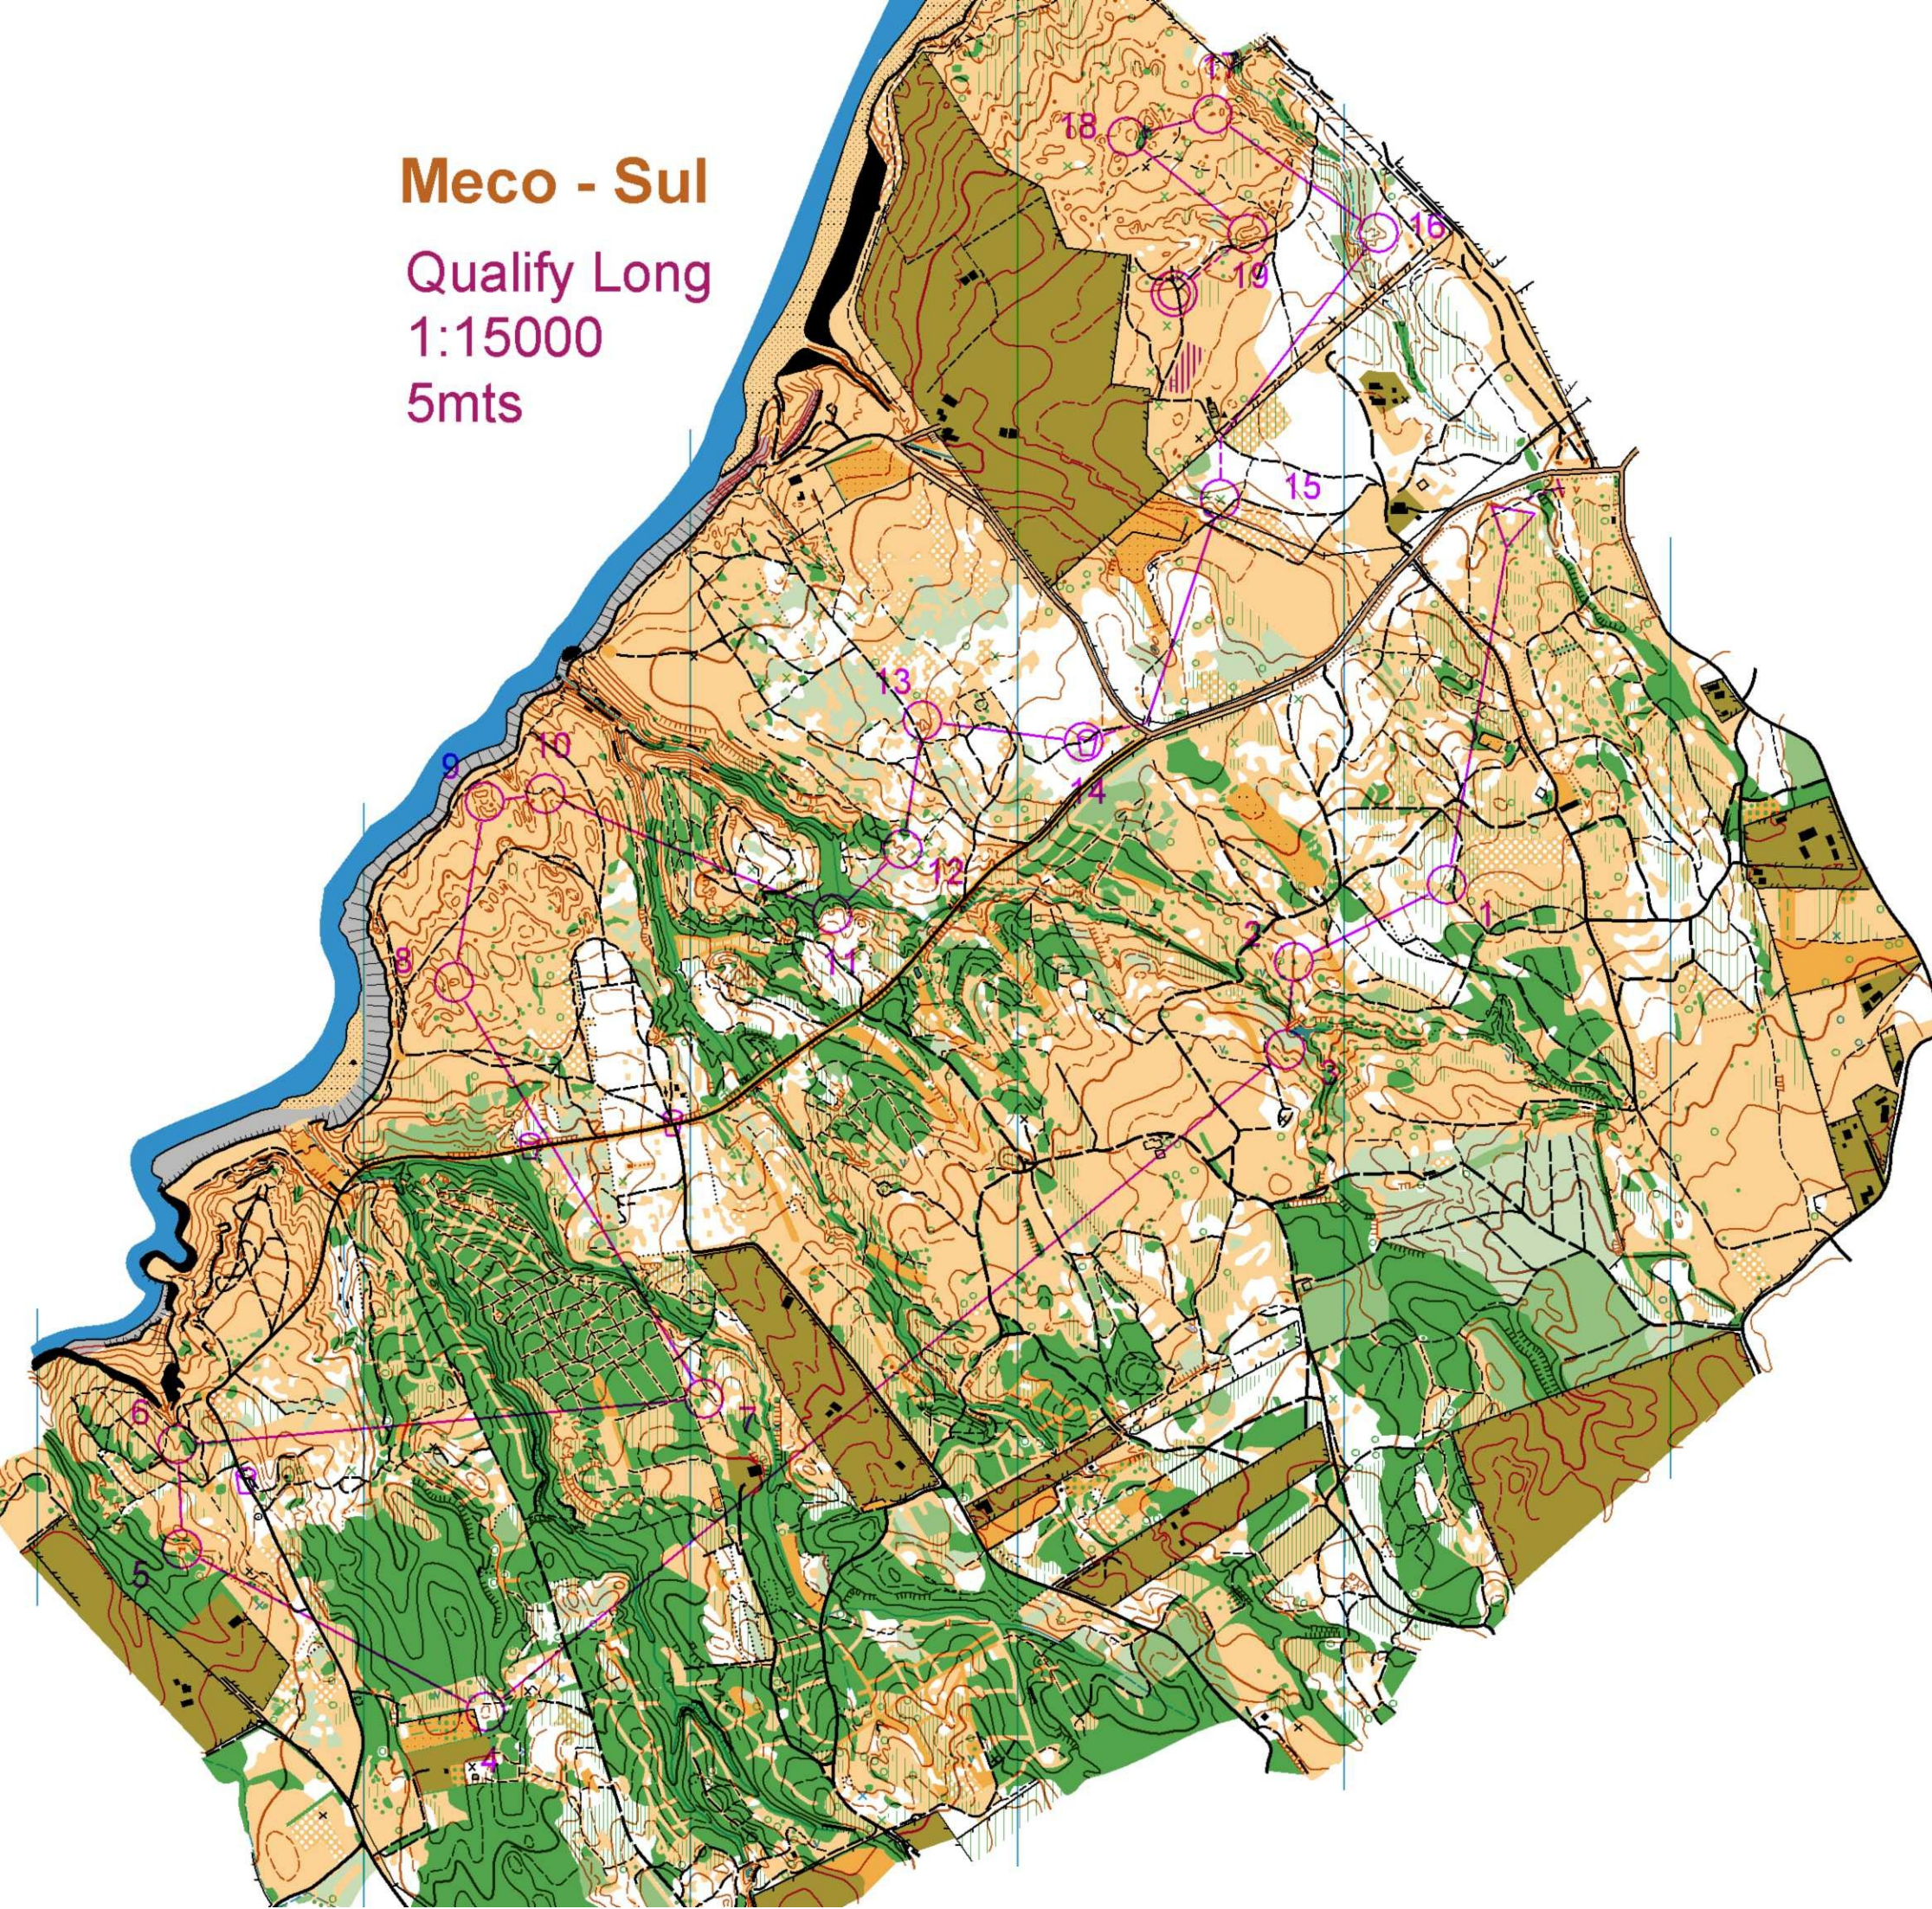

# Meco - Sul

Qualify Long

1:15000

5mts

EOC				
1-Women1	8,2 km	195		
----- 95 m ----> Δ				
▷		◁		
1	192 ←	⊗		○
2	141	⊞		○
3	142	⊞	1.5	⊞
4	189	○		
5	186 ↘	∧		
6	182 ←	∧		
7	107	⊗		○
8	165	○		
9	163	∪		
10	151	⊞		⊞
11	138	⊞		⊞
12	132 ↘	∧		
13	121	⊞		○
14	143	/		< ☐
○-----100 m ---->				
15	109 →	⊗		
○----- 95 m ---->				
16	183 →	∧		
17	102	∪		
18	195	○		LO
19	200	○		
○-----150 m ----> ⊙				

# Meco - Sul

Qualify Long

1:15000

5mts

EOC				
1-Women2	8,1 km	190		
----- 95 m ----->△				
▷		◁		
1	160	○		○
2	106	↑	⊗	○
3	139	∧	∩	
4	189	○		
5	187	≡		└
6	182	←	∧	
7	107		⊗	○
8	165		○	
9	163	∩		
10	151	≡		└
11	138	≡		└
12	132	↘	∧	
13	121	○		○
14	143	/		< ⊗
○-----100 m----->				
15	109	→	⊗	
○----- 95 m ----->				
16	183	→	∧	
17	146		●	○
18	195		○	○
19	200		○	
○-----150 m----->⊗				

# Meco - Sul

Qualify Long

1:15000

5mts

EOC				
1-Women3	8,2 km	200		
----- 95 m -----> Δ				
▷		↙		
1	160	○		⊖
2	124	→	⊞	⊞
3	142	⊞	1.5	⊞
4	189	○		
5	186	↖	∧	
6	174	←	∧	
7	169	⊞	∧	
8	165	⊞	⊖	
9	163	∪		
10	151	⊞		⊞
11	158	○		⊖
12	138	⊞		⊞
13	126	⊞	∧	
14	121	⊖		⊖
15	143	↘		< ⊞
○-----100 m----->				
16	109	→	⊗	
○----- 95 m ----->				
17	183	→	∧	
18	102	∪		
19	105	↙	●	⊖
20	200	○		
○-----150 m----->⊖				