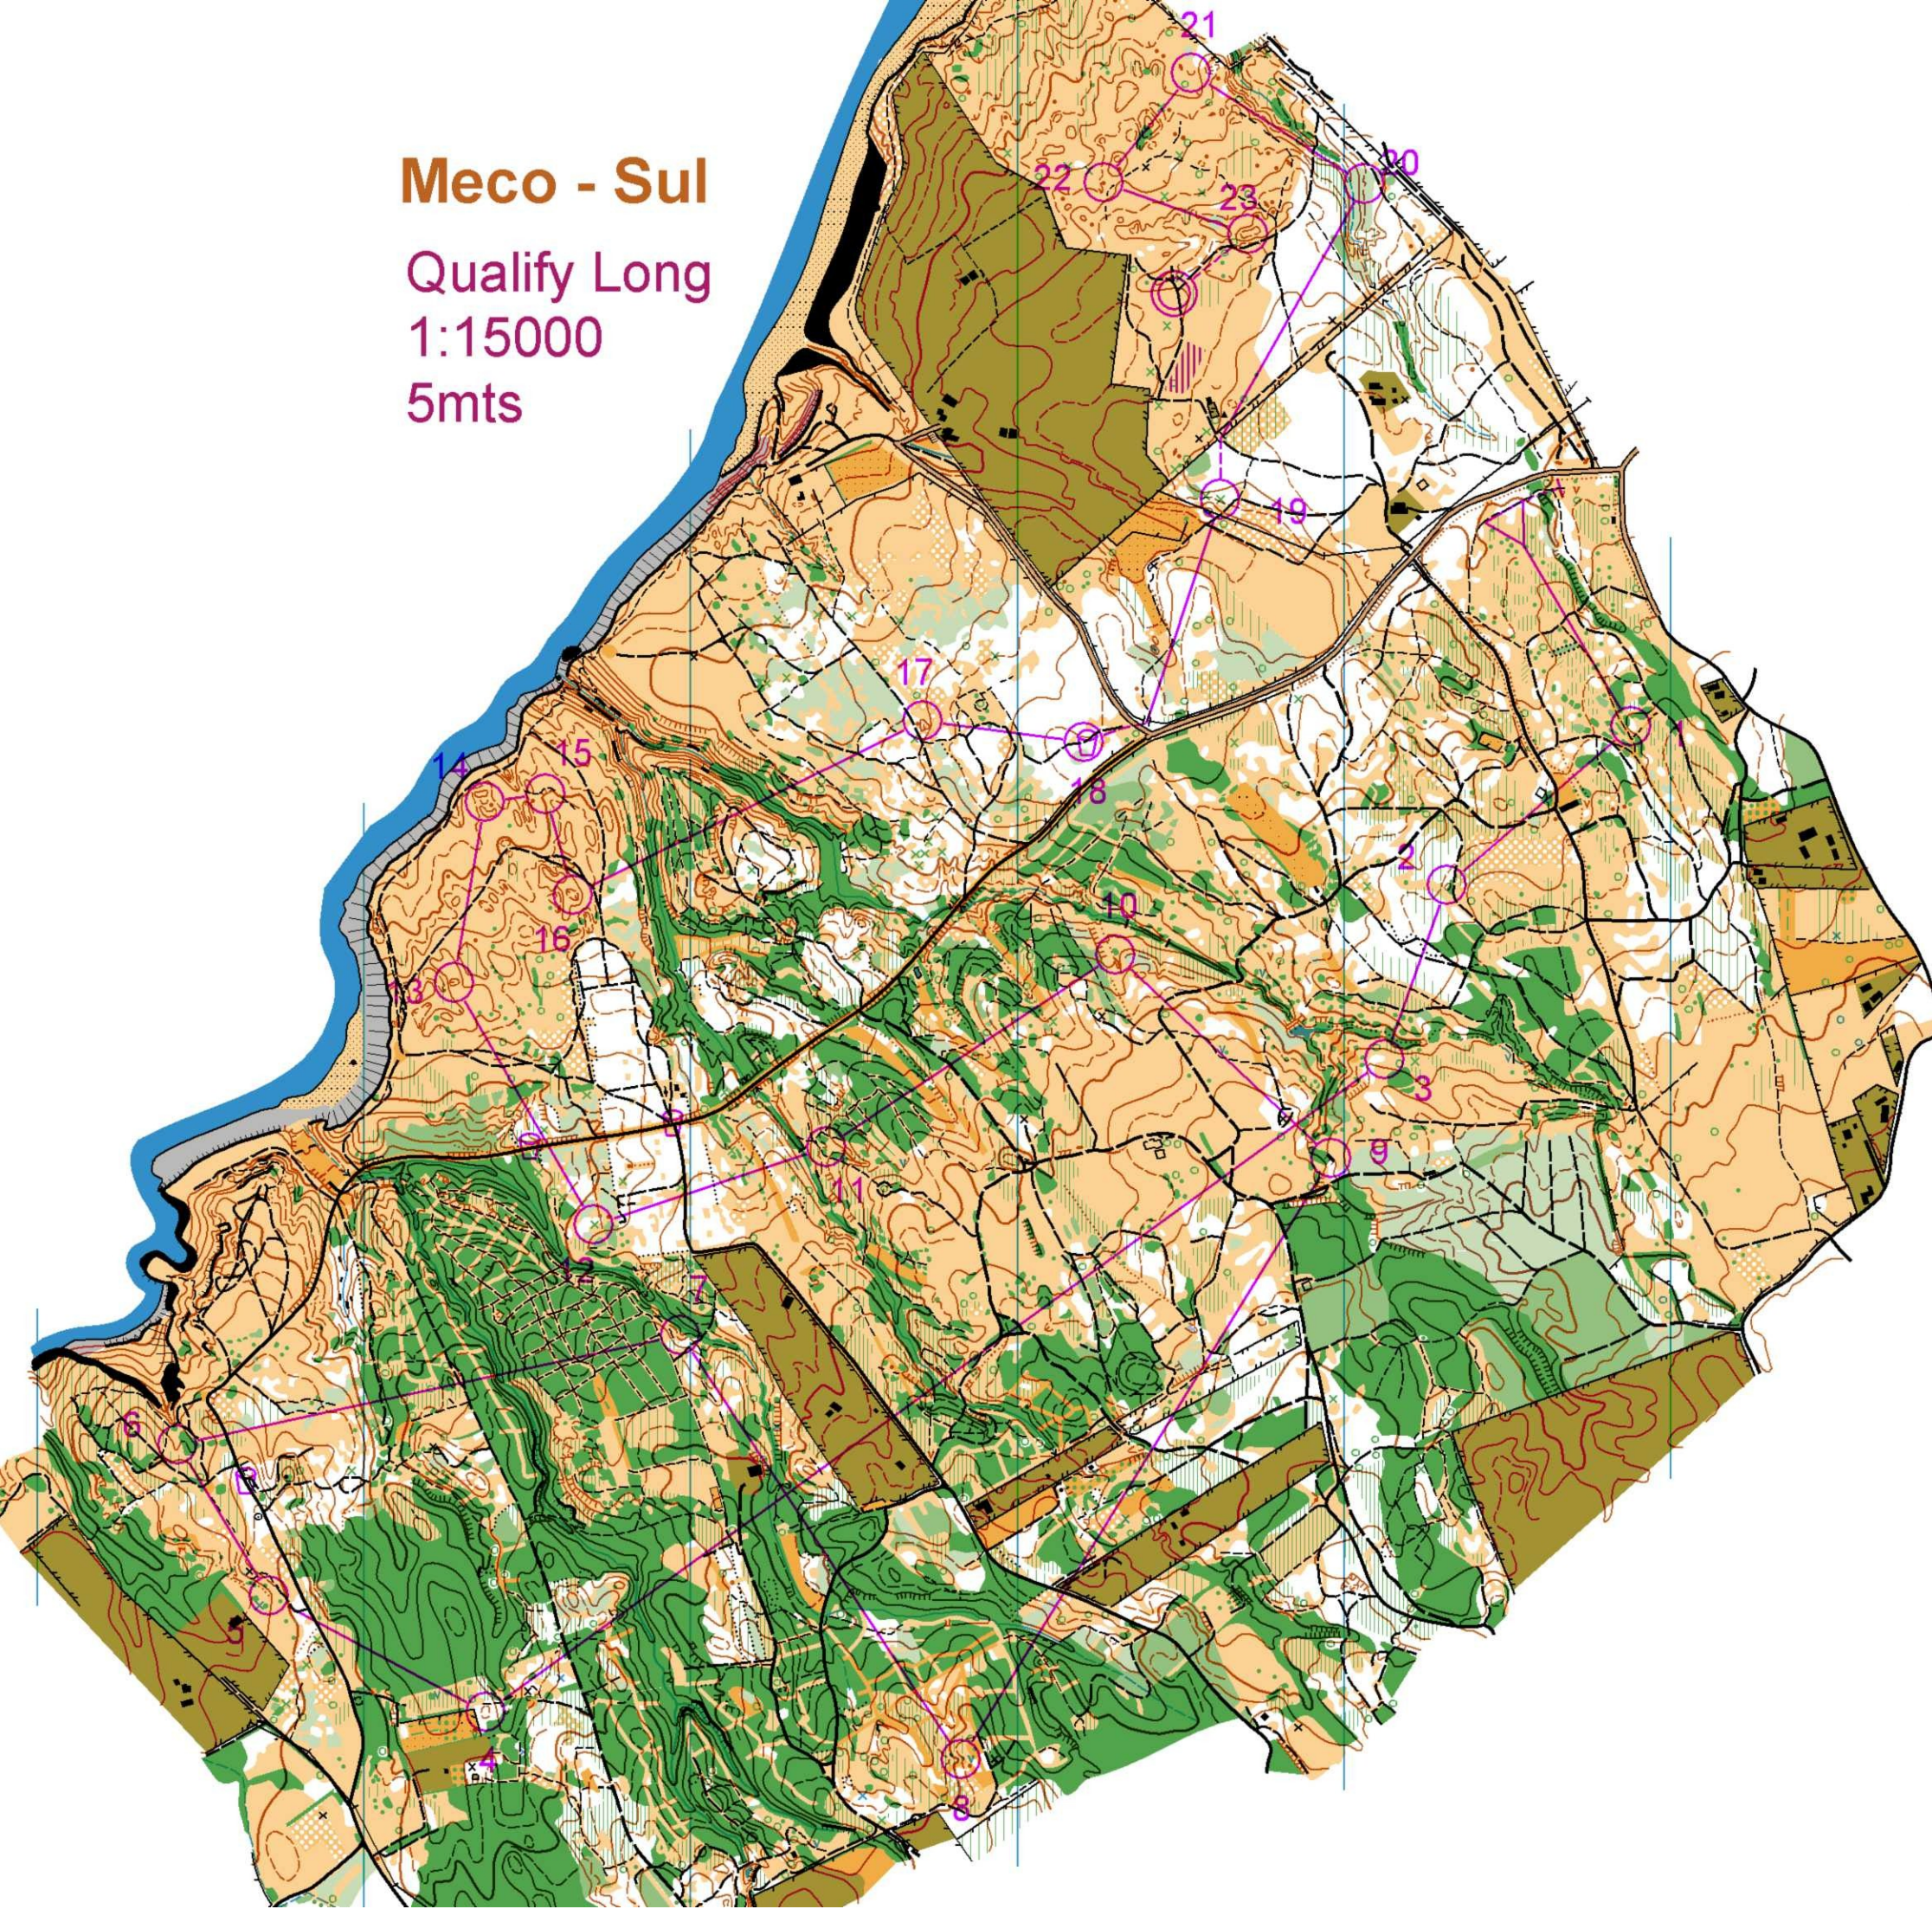

# Meco - Sul

Qualify Long

1:15000

5mts

EOC				
1-Men1	11,1 km	290		
---- 95 m ----> Δ				
▷		◁		
1	131 ↖	⊗	⊗	⊖
2	160	○		⊖
3	130	∧		
4	189	○		
5	187	≡		⊥
6	181	∧		
7	174 ←	∧		
8	122	∧		
9	141	⊞		○
10	106 ↑	⊗		○
11	145 ↖	⊞		○
12	149	∨		
13	165	⊖		
14	163	∪		
15	138	≡		⊥
16	132 ↘	∧		
17	143	↙		< ⊖
○ ---- 100 m ---->				
18	109 →	⊗		
○ ---- 95 m ---->				
19	104	∧	~	
20	146	●		○
21	105 ↖	●		○
22	200	○		
○ ---- 150 m ----> ⊙				

# Meco - Sul

Qualify Long

1:15000

5mts

EOC				
1-Men2	11,2 km	275		
----- 95 m ----->△				
▷		◁		
1	119	⊞		
2	160	○		○
3	141	⊞		○
4	189	○		
5	188	▨		↘
6	182	← ∩		
7	174	← ∩		
8	177	∩		
9	142	⊞	1.5	└
10	125	⊞		○
11	153	↑ ∩		
12	172	⊗		○
13	165	⊗		
14	163	∪		
15	151	⊞		└
16	157	↗ ⊗		
17	121	⊗		○
18	143	↘		< ⊗
○-----100 m----->				
19	109	→ ⊗		
○----- 95 m ----->				
20	104	∩ ∪		
21	102	∪		
22	105	↙ ●		○
23	200	○		
○-----150 m----->⊗				

# Meco - Sul

Qualify Long

1:15000

5mts

EOC				
1-Men3		11,1 km	280	
----- 95 m -----> Δ				
▷		↙		
1	131	↖	⊗	⊖
2	160	○		⊖
3	130	∧		
4	189	○		
5	187	π		⊥
6	181		∧	
7	174	←	∧	
8	122		∧	
9	141	⊕		⊙
10	127	→	∧	
11	145	↖	⊕	⊙
12	149	∨		
13	165		⊙	
14	163	∪		
15	151	π		⊥
16	157	↗	⊙	
17	121	⊙		⊙
18	143	↘		< ⊖
○-----100 m----->				
19	109	→	⊗	
○----- 95 m ----->				
20	104	∧	—	
21	146	●		⊙
22	195		○	⊖
23	200	○		
○-----150 m----->⊙				

# Meco - Sul

Qualify Long

1:15000

5mts

EOC				
1-Women1	8,2 km	195		
----- 95 m ----> Δ				
▷		◁		
1	192 ←	⊗		○
2	141	⊞		○
3	142	⊞	1.5	⊞
4	189	○		
5	186 ↘	∧		
6	182 ←	∧		
7	107	⊗		○
8	165	○		
9	163	∪		
10	151	⊞		⊞
11	138	⊞		⊞
12	132 ↘	∧		
13	121	⊞		○
14	143	/		< ☐
○-----100 m ---->				
15	109 →	⊗		
○----- 95 m ---->				
16	183 →	∧		
17	102	∪		
18	195	○		LO
19	200	○		
○-----150 m ----> ⊙				