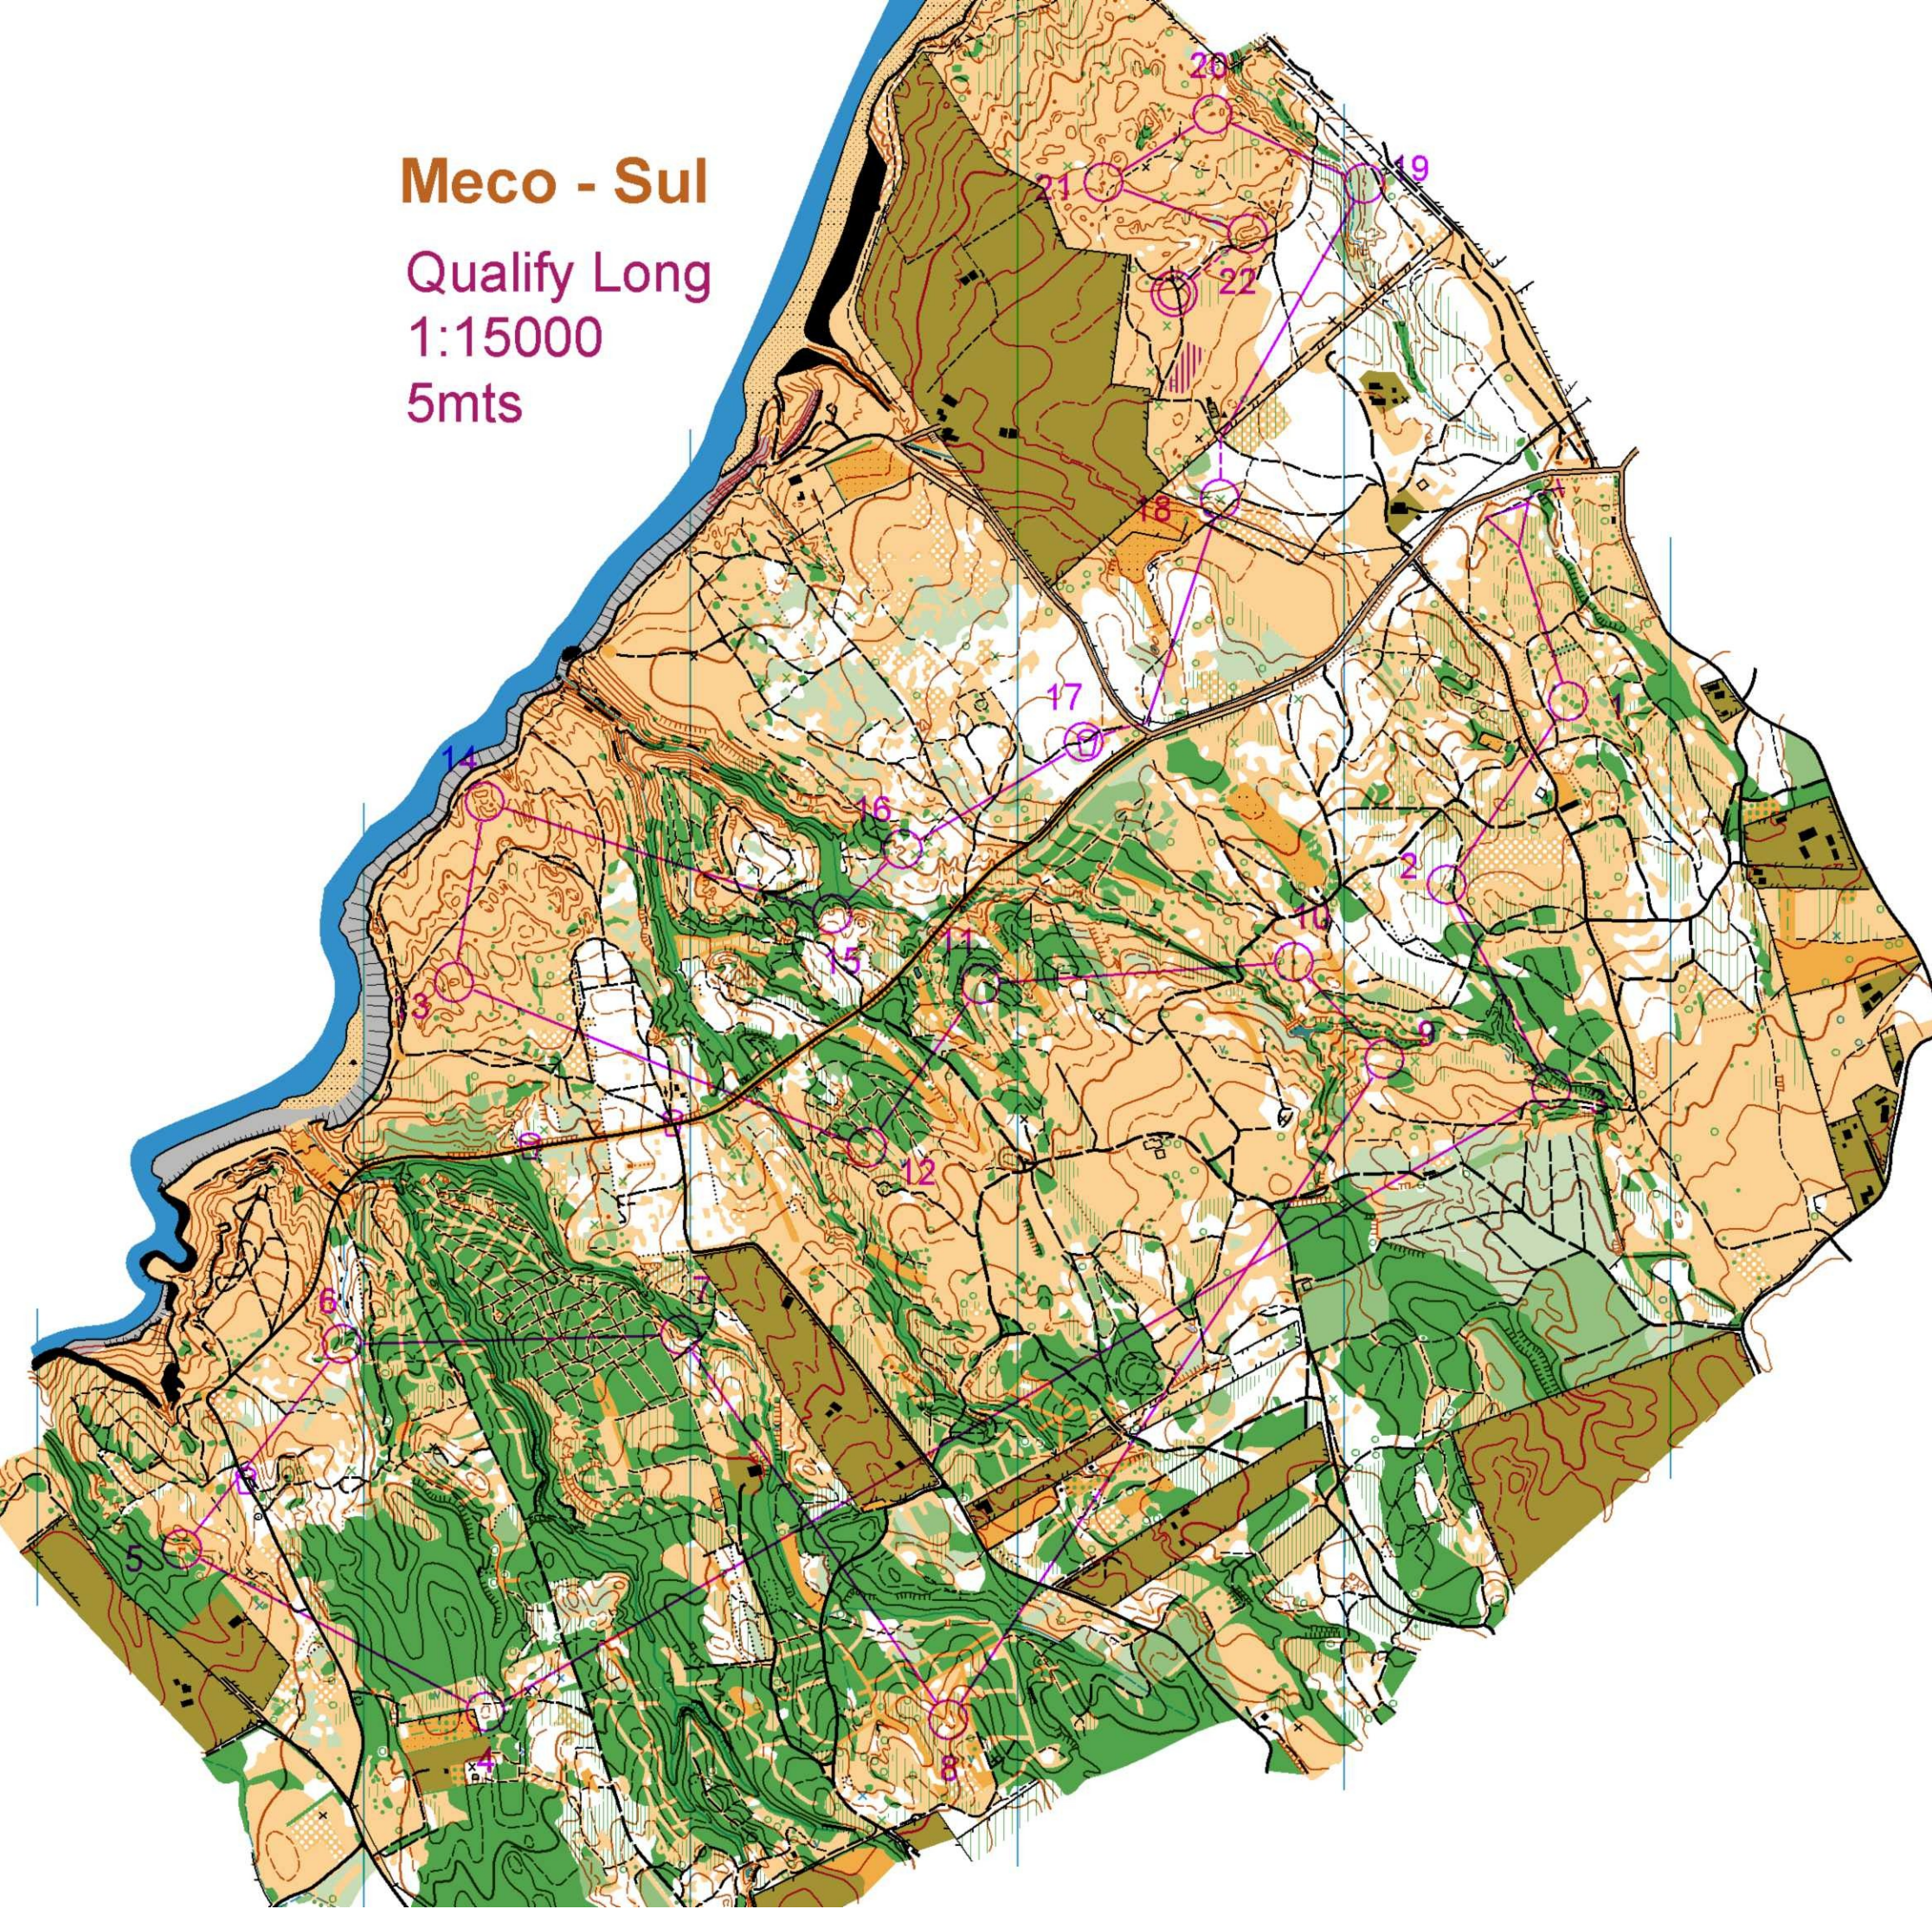

# Meco - Sul

Qualify Long

1:15000

5mts

EOC				
1-Men1	11,1 km	290		
---- 95 m ----> Δ				
▷		◁		
1	131 ↖	⊗	⊗	⊖
2	160	○		⊖
3	130	∧		
4	189	○		
5	187	≡		⊥
6	181	∧		
7	174 ←	∧		
8	122	∧		
9	141	⊞		○
10	106 ↑	⊗		○
11	145 ↖	⊞		○
12	149	∨		
13	165	⊖		
14	163	∪		
15	138	≡		⊥
16	132 ↘	∧		
17	143	↙		< ⊖
○ ---- 100 m ---->				
18	109 →	⊗		
○ ---- 95 m ---->				
19	104	∧	~	
20	146	●		○
21	105 ↖	●		○
22	200	○		
○ ---- 150 m ----> ⊙				

# Meco - Sul

Qualify Long

1:15000

5mts

EOC				
1-Men2	11,2 km	275		
----- 95 m ----->△				
▷		◁		
1	119	⊞		
2	160	○		○
3	141	⊞		○
4	189	○		
5	188	▨		↘
6	182	← ∩		
7	174	← ∩		
8	177	∩		
9	142	⊞	1.5	└
10	125	⊞		○
11	153	↑ ∩		
12	172	⊗		○
13	165	⊗		
14	163	∪		
15	151	⊞		└
16	157	↗ ⊗		
17	121	⊗		○
18	143	↘		< ⊗
○-----100 m----->				
19	109	→ ⊗		
○----- 95 m ----->				
20	104	∩ ∪		
21	102	∪		
22	105	↙ ●		○
23	200	○		
○-----150 m----->⊗				

# Meco - Sul

Qualify Long

1:15000

5mts

EOC				
1-Women1	8,2 km	195		
----- 95 m ----> Δ				
▷		◁		
1	192 ←	⊗		○
2	141	⊞		○
3	142	⊞	1.5	⊞
4	189	○		
5	186 ↘	∧		
6	182 ←	∧		
7	107	⊗		○
8	165	○		
9	163	∪		
10	151	⊞		⊞
11	138	⊞		⊞
12	132 ↘	∧		
13	121	⊞		○
14	143	/		< ☐
○-----100 m ---->				
15	109 →	⊗		
○----- 95 m ---->				
16	183 →	∧		
17	102	∪		
18	195	○		LO
19	200	○		
○-----150 m ----> ⊙				

# Meco - Sul

Qualify Long

1:15000

5mts

EOC				
1-Women3	8,2 km	200		
----- 95 m -----> Δ				
▷		↙		
1	160	○		⊖
2	124	→	⊞	⊞
3	142	⊞	1.5	⊞
4	189	○		
5	186	↖	∧	
6	174	←	∧	
7	169	⊞	∧	
8	165	⊞	⊖	
9	163	∪		
10	151	⊞		⊞
11	158	○		⊖
12	138	⊞		⊞
13	126	⊞	∧	
14	121	⊖		⊖
15	143	↘		< ⊞
○-----100 m----->				
16	109	→	⊗	
○----- 95 m ----->				
17	183	→	∧	
18	102	∪		
19	105	↙	●	⊖
20	200	○		
○-----150 m----->⊖				