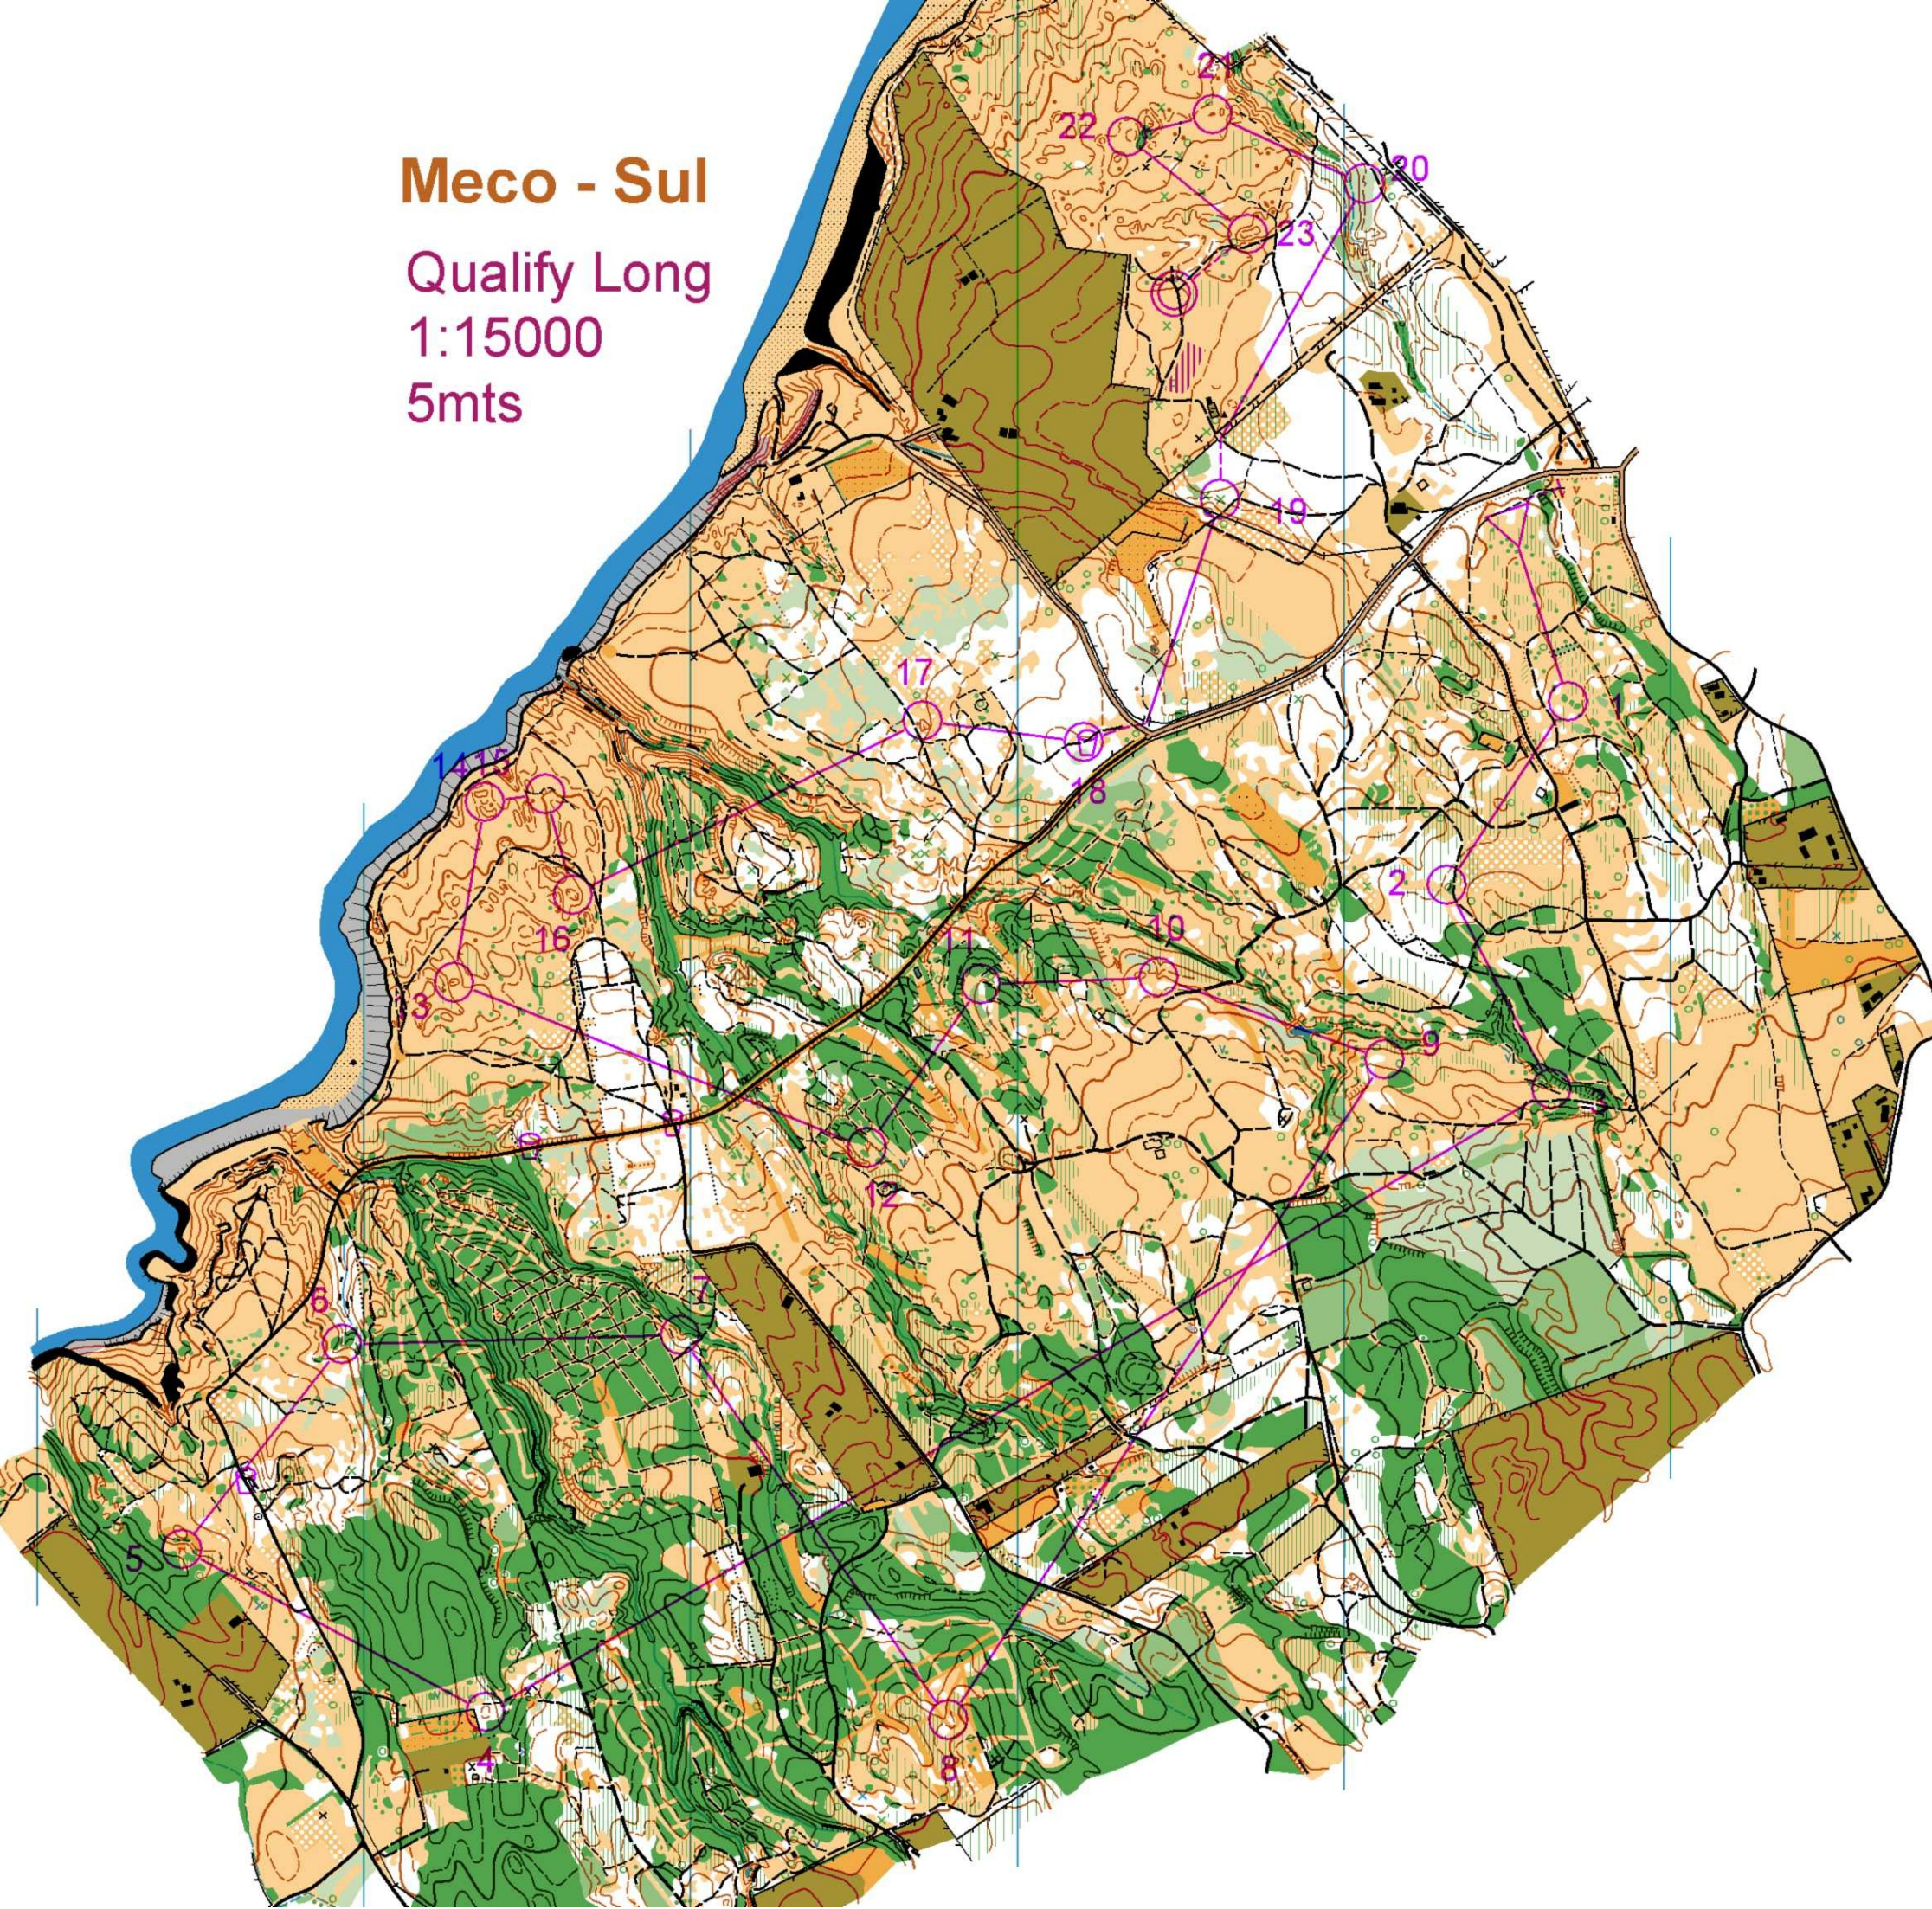

# Meco - Sul

Qualify Long

1:15000

5mts

EOC				
1-Men2	11,2 km	275		
----- 95 m ----->△				
▷		◁		
1	119	⊞		
2	160	○		○
3	141	⊞		○
4	189	○		
5	188	▨		↘
6	182	← ∩		
7	174	← ∩		
8	177	∩		
9	142	⊞	1.5	└
10	125	⊞		○
11	153	↑ ∩		
12	172	⊗		○
13	165	⊗		
14	163	∪		
15	151	⊞		└
16	157	↗ ⊗		
17	121	⊗		○
18	143	↘		< ⊗
○-----100 m----->				
19	109	→ ⊗		
○----- 95 m ----->				
20	104	∩ ∪		
21	102	∪		
22	105	↙ ●		○
23	200	○		
○-----150 m----->⊗				

# Meco - Sul

Qualify Long

1:15000

5mts

EOC				
1-Men3		11,1 km	280	
----- 95 m -----> Δ				
▷		↙		
1	131	↖	⊗	⊖
2	160	○		⊖
3	130	∧		
4	189	○		
5	187	π		⊥
6	181		∧	
7	174	←	∧	
8	122		∧	
9	141	⊕		⊙
10	127	→	∧	
11	145	↖	⊕	⊙
12	149	∨		
13	165		⊙	
14	163	∪		
15	151	π		⊥
16	157	↗	⊙	
17	121	⊙		⊙
18	143	↘		< ⊖
○-----100 m----->				
19	109	→	⊗	
○----- 95 m ----->				
20	104	∧	—	
21	146	●		⊙
22	195		○	⊖
23	200	○		
○-----150 m----->⊙				

# Meco - Sul

Qualify Long

1:15000

5mts

EOC				
1-Women1	8,2 km	195		
----- 95 m ----> Δ				
▷		◁		
1	192 ←	⊗		○
2	141	⊞		○
3	142	⊞	1.5	⊞
4	189	○		
5	186 ↘	∧		
6	182 ←	∧		
7	107	⊗		○
8	165	○		
9	163	∪		
10	151	⊞		⊞
11	138	⊞		⊞
12	132 ↘	∧		
13	121	⊞		○
14	143	/		< ☐
○-----100 m ---->				
15	109 →	⊗		
○----- 95 m ---->				
16	183 →	∧		
17	102	∪		
18	195	○		LO
19	200	○		
○-----150 m ----> ⊙				