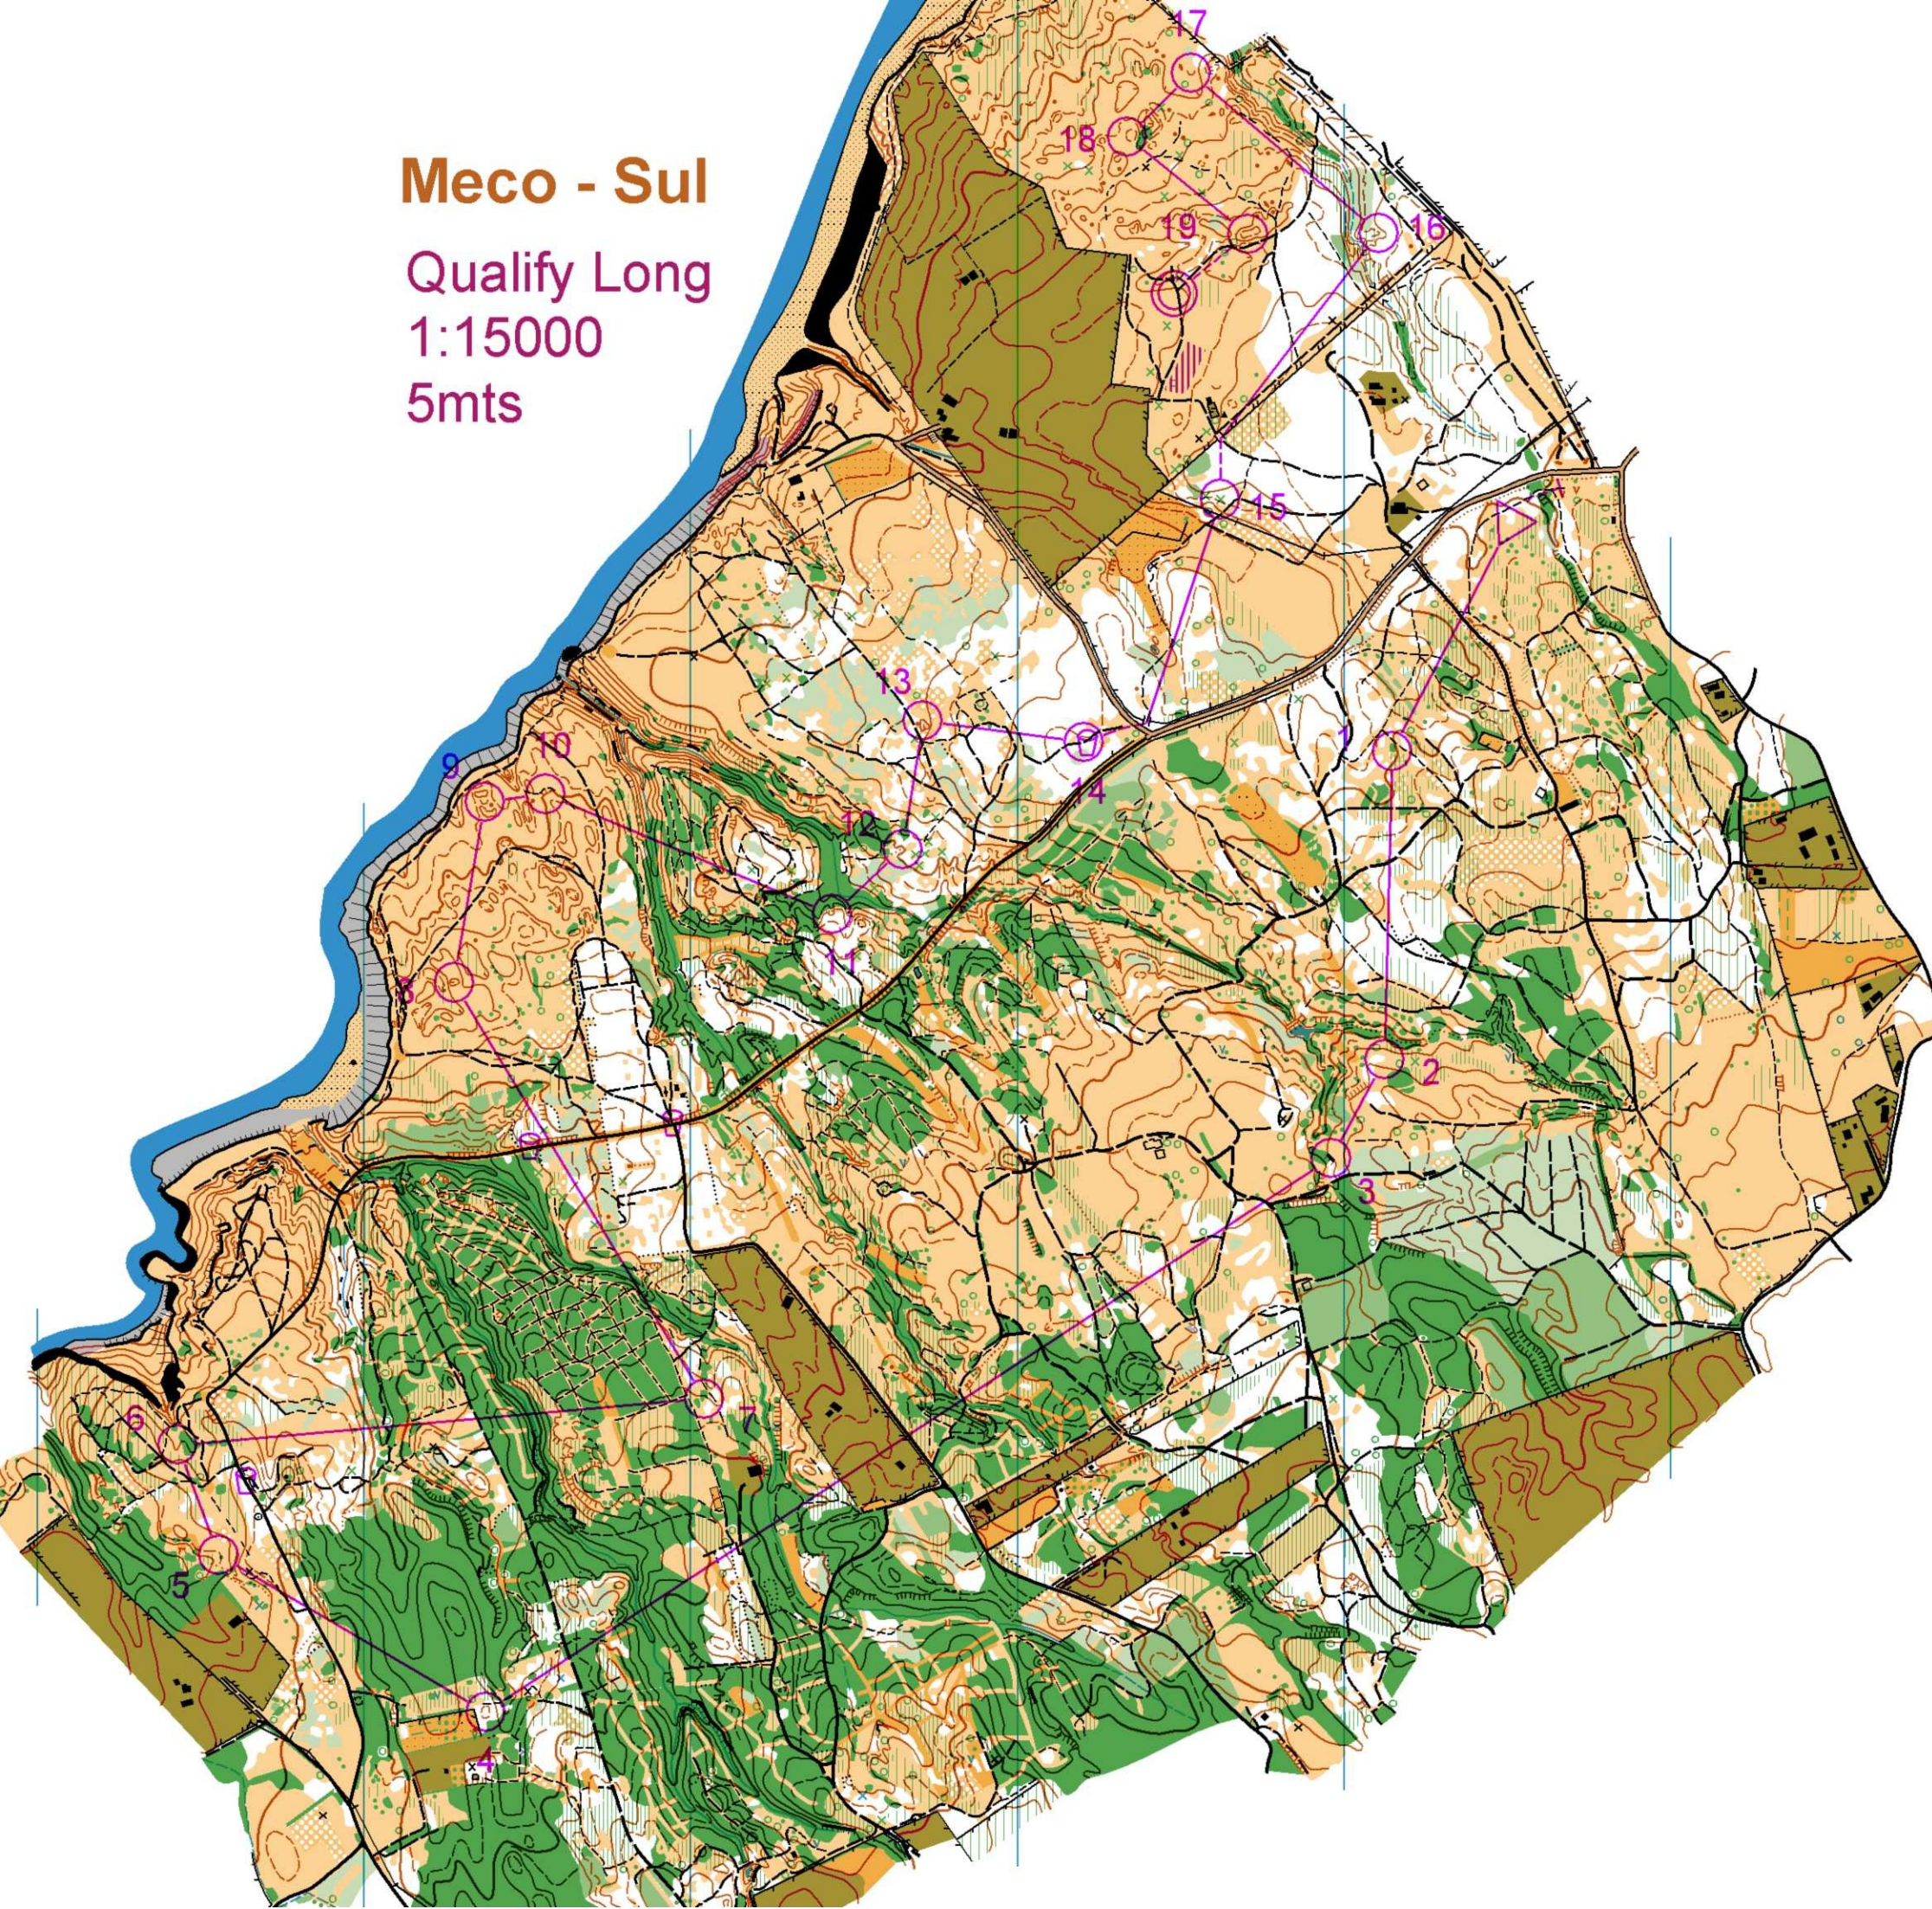

# Meco - Sul

Qualify Long

1:15000

5mts

EOC				
1-Men3		11,1 km	280	
----- 95 m -----> Δ				
▷		↙		
1	131	↖	⊗	⊖
2	160	○		⊖
3	130	∧		
4	189	○		
5	187	π		⊥
6	181		∧	
7	174	←	∧	
8	122		∧	
9	141	⊕		⊙
10	127	→	∧	
11	145	↖	⊕	⊙
12	149	∨		
13	165		⊙	
14	163	∪		
15	151	π		⊥
16	157	↗	⊙	
17	121	⊙		⊙
18	143	↘		< ⊖
○-----100 m----->				
19	109	→	⊗	
○----- 95 m ----->				
20	104	∧	—	
21	146	●		⊙
22	195		○	⊖
23	200	○		
○-----150 m----->⊙				

# Meco - Sul

Qualify Long

1:15000

5mts

EOC				
1-Women1	8,2 km	195		
----- 95 m ----> Δ				
▷		◁		
1	192 ←	⊗		○
2	141	⊞		○
3	142	⊞	1.5	⊞
4	189	○		
5	186 ↘	∧		
6	182 ←	∧		
7	107	⊗		○
8	165	○		
9	163	∪		
10	151	⊞		⊞
11	138	⊞		⊞
12	132 ↘	∧		
13	121	⊞		○
14	143	/		< ☐
○-----100 m ---->				
15	109 →	⊗		
○----- 95 m ---->				
16	183 →	∧		
17	102	∪		
18	195	○		LO
19	200	○		
○-----150 m ----> ⊙				

# Meco - Sul

Qualify Long

1:15000

5mts

EOC				
1-Women2	8,1 km	190		
----- 95 m ----->△				
▷		◁		
1	160	○		○
2	106	↑	⊗	○
3	139	∧	∩	
4	189	○		
5	187	≡		└
6	182	←	∧	
7	107		⊗	○
8	165		○	
9	163	∩		
10	151	≡		└
11	138	≡		└
12	132	↘	∧	
13	121	○		○
14	143	/		< ⊗
○-----100 m----->				
15	109	→	⊗	
○----- 95 m ----->				
16	183	→	∧	
17	146		●	○
18	195		○	○
19	200		○	
○-----150 m----->⊗				