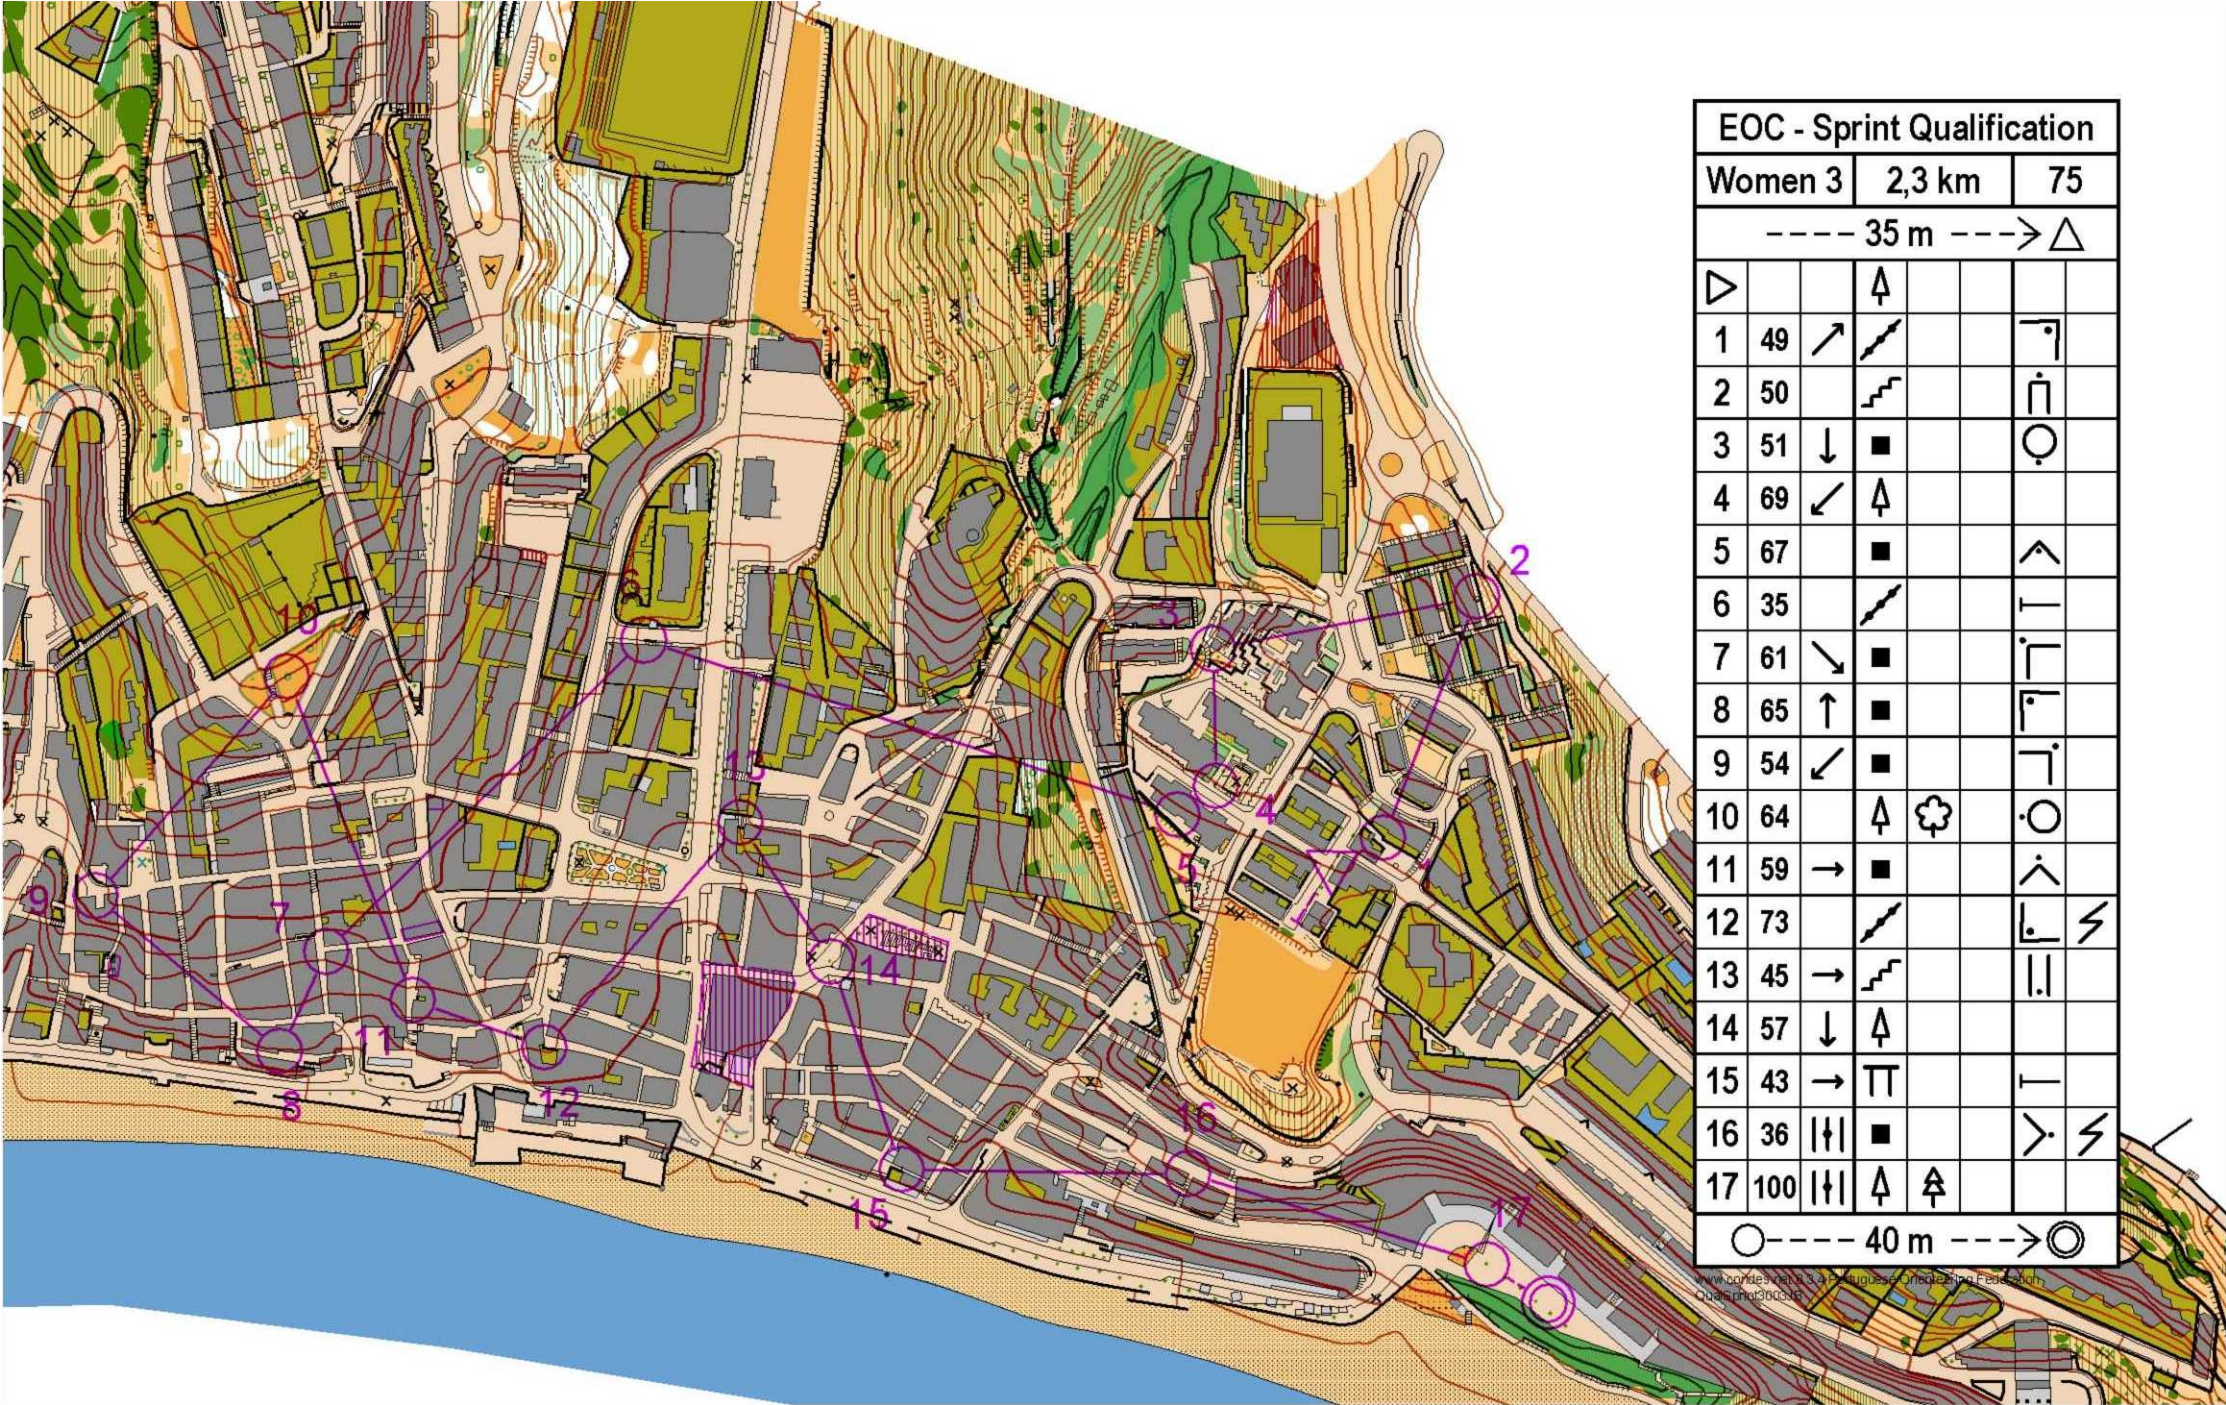

EOC - Sprint Qualification

Women 3   2,3 km   75

--- 35 m ---> Δ

▷			↑		
1	49	↗	↘		⌋
2	50		↖		⌈
3	51	↓	■		○
4	69	↙	↑		
5	67		■		^
6	35		↘		⌋
7	61	↘	■		⌋
8	65	↑	■		⌈
9	54	↙	■		⌋
10	64		↑	☁	○
11	59	→	■		^
12	73		↘		⌋ ⚡
13	45	→	↖		||
14	57	↓	↑		
15	43	→	⌌		⌋
16	36	||	■		> ⚡
17	100	||	↑	↑	

○ --- 40 m ---> ○