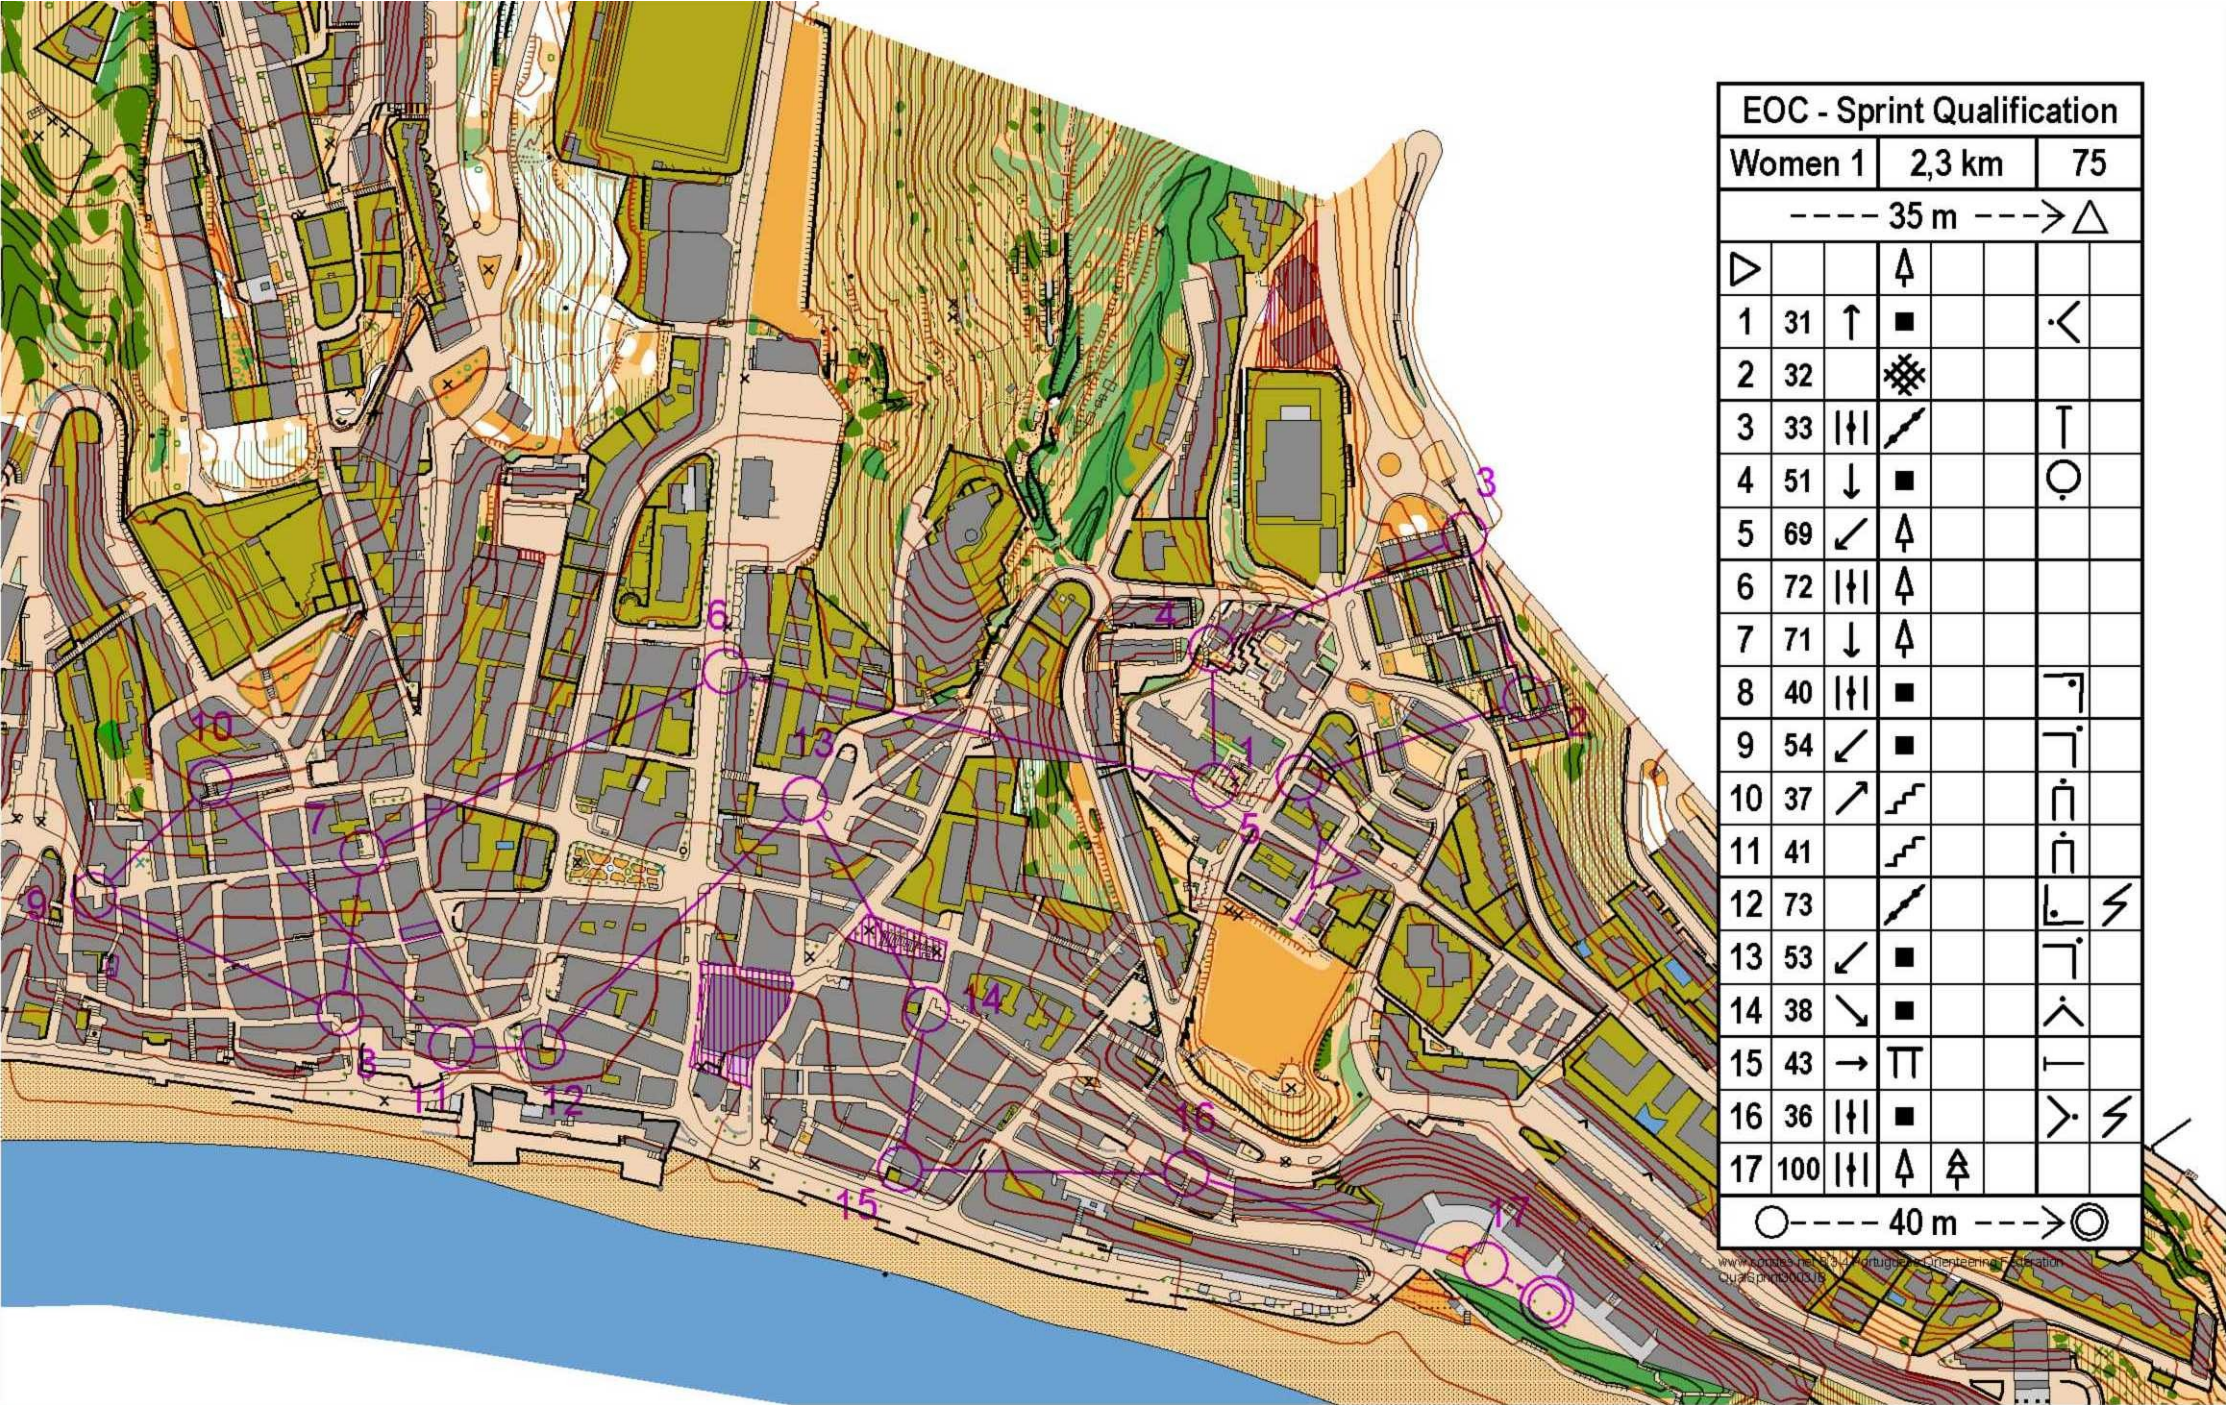

EOC - Sprint Qualification					
Men 1		2,7 km		95	
----- 35 m ----> Δ					
▷		↑			
1	31	↑	■		<
2	70		↗		∩
3	50		↗		∩
4	34	↑	⬆		
5	67		■		∧
6	44	↓	↘		○
7	72		↑		
8	40		■		└
9	60	→	■		└
10	63		×		○
11	64		↑	⊗	○
12	59	→	■		∧
13	55	↘	■		└ ⚡
14	45	→	↗		
15	58	↘	■		>
16	52	↘	■		>
17	46	↓	■		∧
18	57	↓	↑		
19	47	↓	■		∧
20	36		■		> ⚡
21	100		↑	⬆	
○----- 40 m ----> ⊙					

EOC - Sprint Qualification						
Men 2		2,7 km		95		
----- 35 m ----> Δ						
▷			↑			
1	49	↗	↘			└┘
2	32		⊗			
3	50		↗			⊖
4	51	↓	■			⊙
5	69	↙	↑			
6	56		↘			└┘
7	35		↘			└┘
8	61	↘	■			└┘
9	65	↑	■			└┘
10	54	↙	■			└┘
11	64		↑	☼		⊙
12	41		↗			⊖
13	55	↘	■			└┘ ⚡
14	53	↙	■			└┘
15	47	↓	■			∧
16	43	→	Π			└┘
17	39	↑	■			└┘
18	38	↘	■			∧
19	36		■			> ⚡
20	100		↑	↑		
○----- 40 m ----> ⊙						

EOC - Sprint Qualification					
Women 1	2,3 km	75			
----- 35 m ----> Δ					
▷			↑		
1	31	↑	■		<
2	32		⊗		
3	33		↘		⊥
4	51	↓	■		○
5	69	↙	↑		
6	72		↑		
7	71	↓	↑		
8	40		■		┌
9	54	↙	■		┌
10	37	↗	↗		┌
11	41		↗		┌
12	73		↘		└ ⚡
13	53	↙	■		┌
14	38	↘	■		∧
15	43	→	⊥		┌
16	36		■		> ⚡
17	100		↑	↑	
○----- 40 m ----> ⊙					

EOC - Sprint Qualification				
Women 2	2,3 km	75		
----- 35 m ----> Δ				
▷		↑		
1	62	↑		
2	50	↗		⊖
3	34	↑ ↗		
4	51	↓	■	○
5	67	■		^
6	35	↘		└
7	61	↘	■	└
8	65	↑	■	└
9	54	↙	■	└
10	64	↑	☼	○
11	71	↓	↑	
12	73	↘		└ ⚡
13	45	→	↗	
14	38	↘	■	^
15	52	↙	■	>
16	48	Π		└ ⚡
17	100		↑ ↗	
○----- 40 m ----> ⊙				