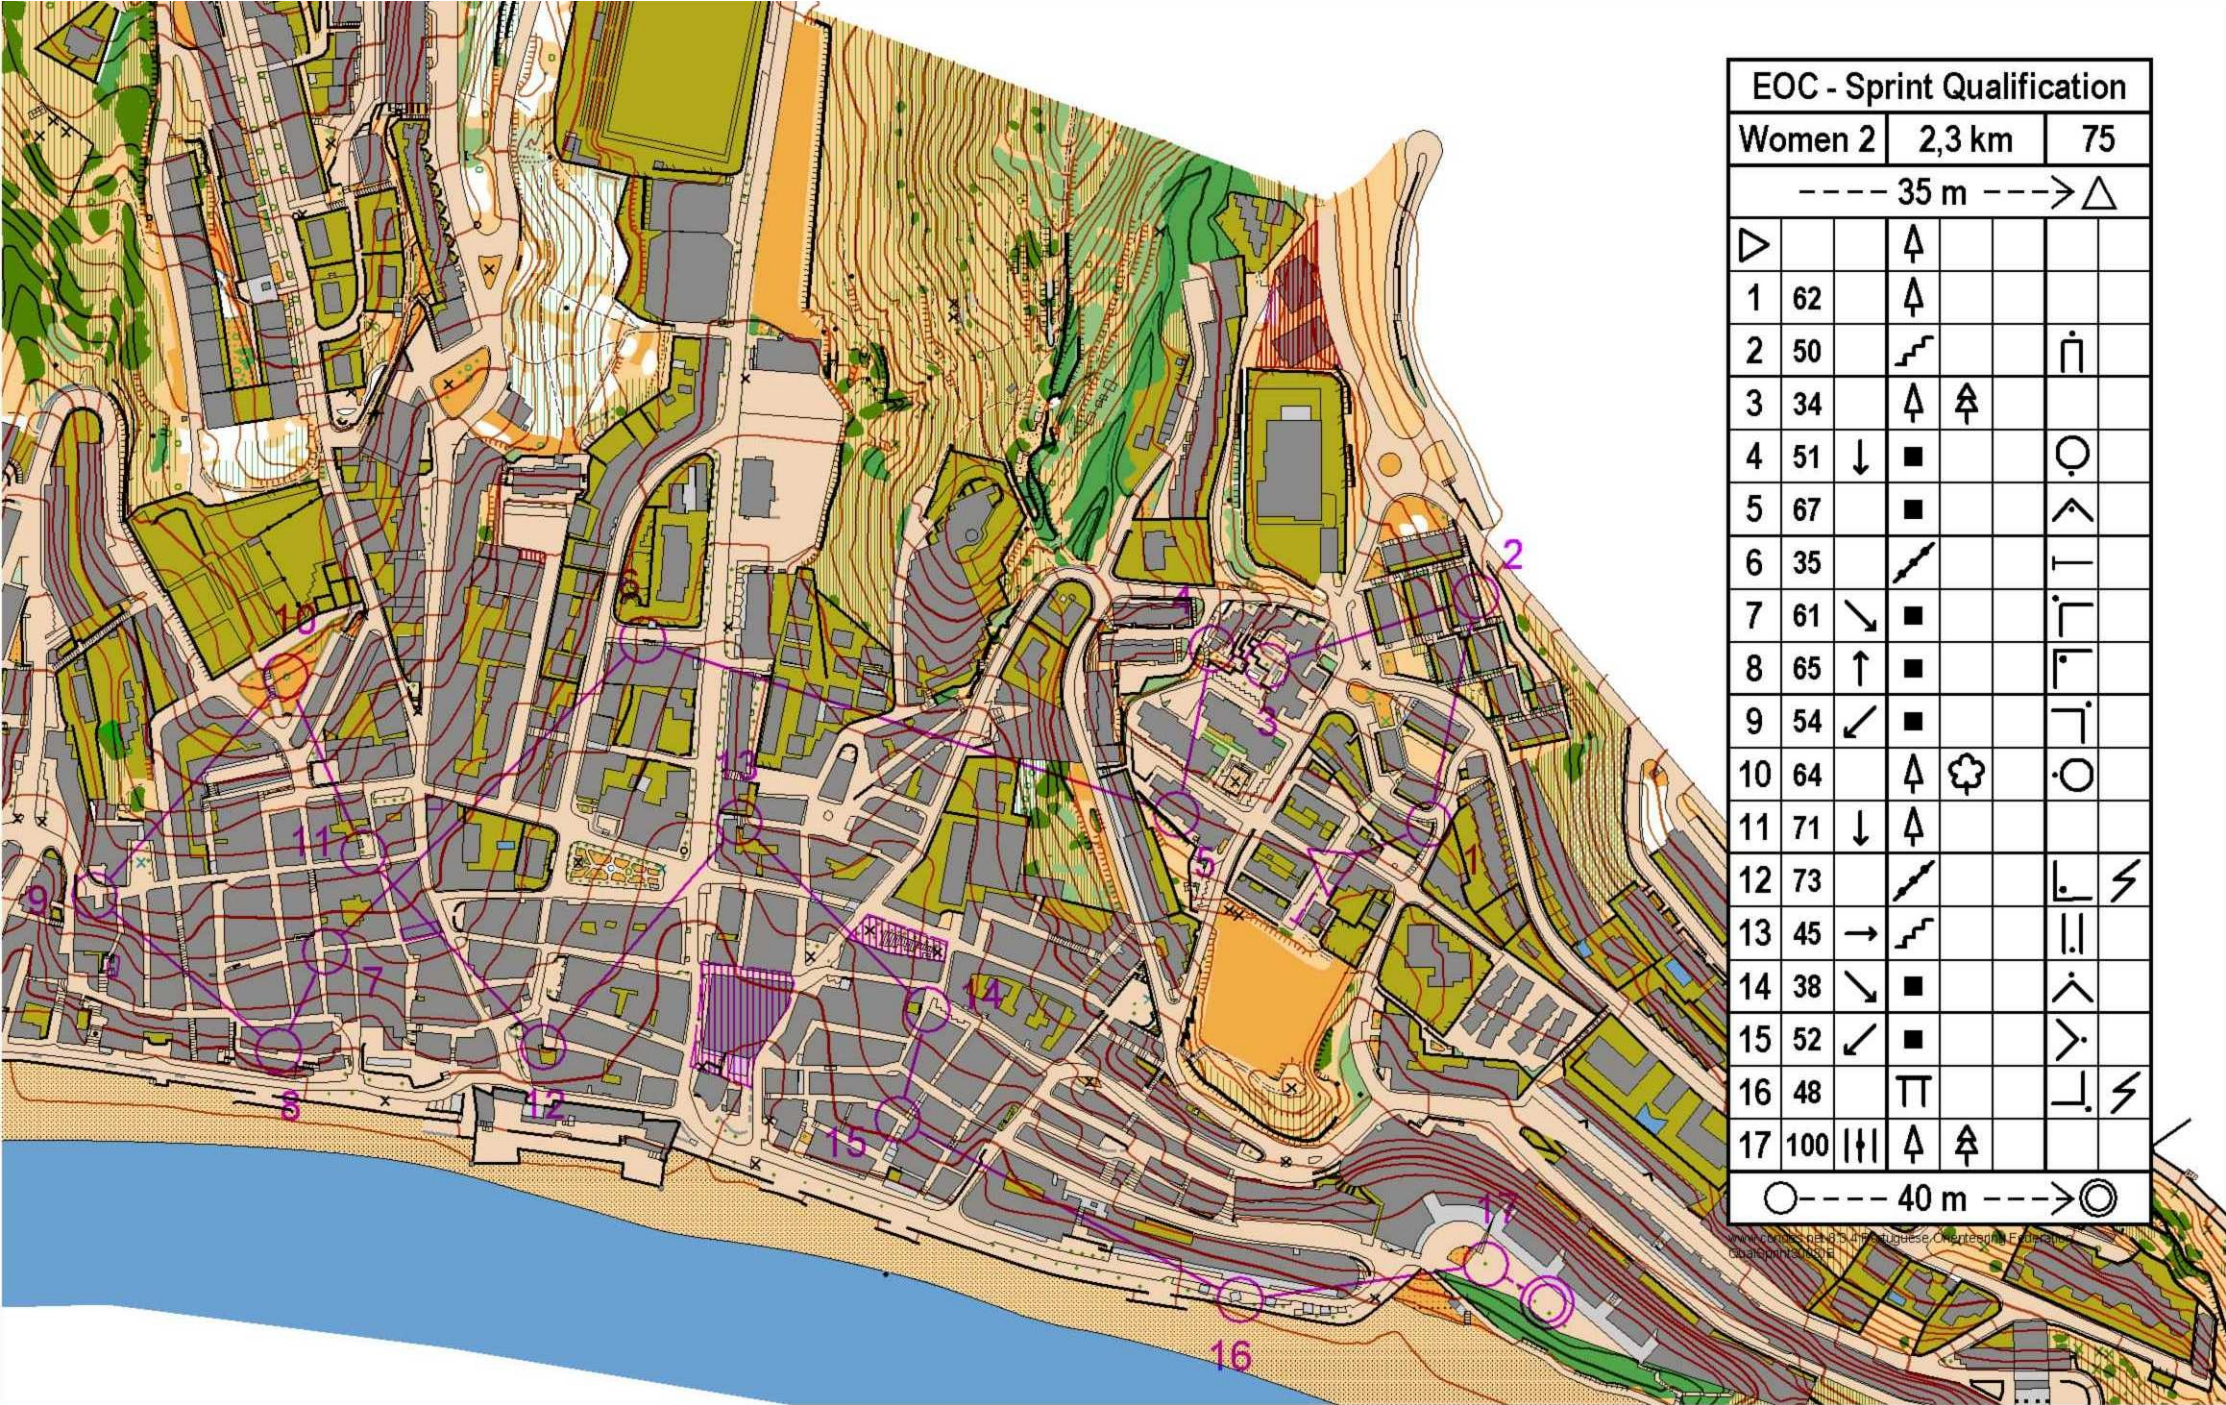

EOC - Sprint Qualification						
Men 2		2,7 km		95		
----- 35 m ----> Δ						
▷			↑			
1	49	↗	↘			└┘
2	32		⊗			
3	50		↗			⊖
4	51	↓	■			⊙
5	69	↙	↑			
6	56		↘			└┘
7	35		↘			└┘
8	61	↘	■			└┘
9	65	↑	■			└┘
10	54	↙	■			└┘
11	64		↑	☼		⊙
12	41		↗			⊖
13	55	↘	■			└┘ ⚡
14	53	↙	■			└┘
15	47	↓	■			∧
16	43	→	Π			└┘
17	39	↑	■			└┘
18	38	↘	■			∧
19	36		■			> ⚡
20	100		↑	↑		
○----- 40 m ----> ⊙						

EOC - Sprint Qualification					
Women 1	2,3 km	75			
----- 35 m ----> Δ					
▷			↑		
1	31	↑	■		<
2	32		⊗		
3	33		↘		⊥
4	51	↓	■		○
5	69	↙	↑		
6	72		↑		
7	71	↓	↑		
8	40		■		┌
9	54	↙	■		┌
10	37	↗	↗		┌
11	41		↗		┌
12	73		↘		└ ⚡
13	53	↙	■		┌
14	38	↘	■		∧
15	43	→	⊥		┌
16	36		■		> ⚡
17	100		↑	↑	
○----- 40 m ----> ⊙					

EOC - Sprint Qualification				
Women 2	2,3 km	75		
----- 35 m ----> Δ				
▷		↑		
1	62	↑		
2	50	↗		⊖
3	34	↑ ↗		
4	51	↓	■	○
5	67	■		^
6	35	↘		└
7	61	↘	■	└
8	65	↑	■	└
9	54	↙	■	└
10	64	↑	☼	○
11	71	↓	↑	
12	73	↘		└ ⚡
13	45	→	↗	
14	38	↘	■	^
15	52	↙	■	>
16	48	Π		└ ⚡
17	100		↑ ↗	
○----- 40 m ----> ⊙				