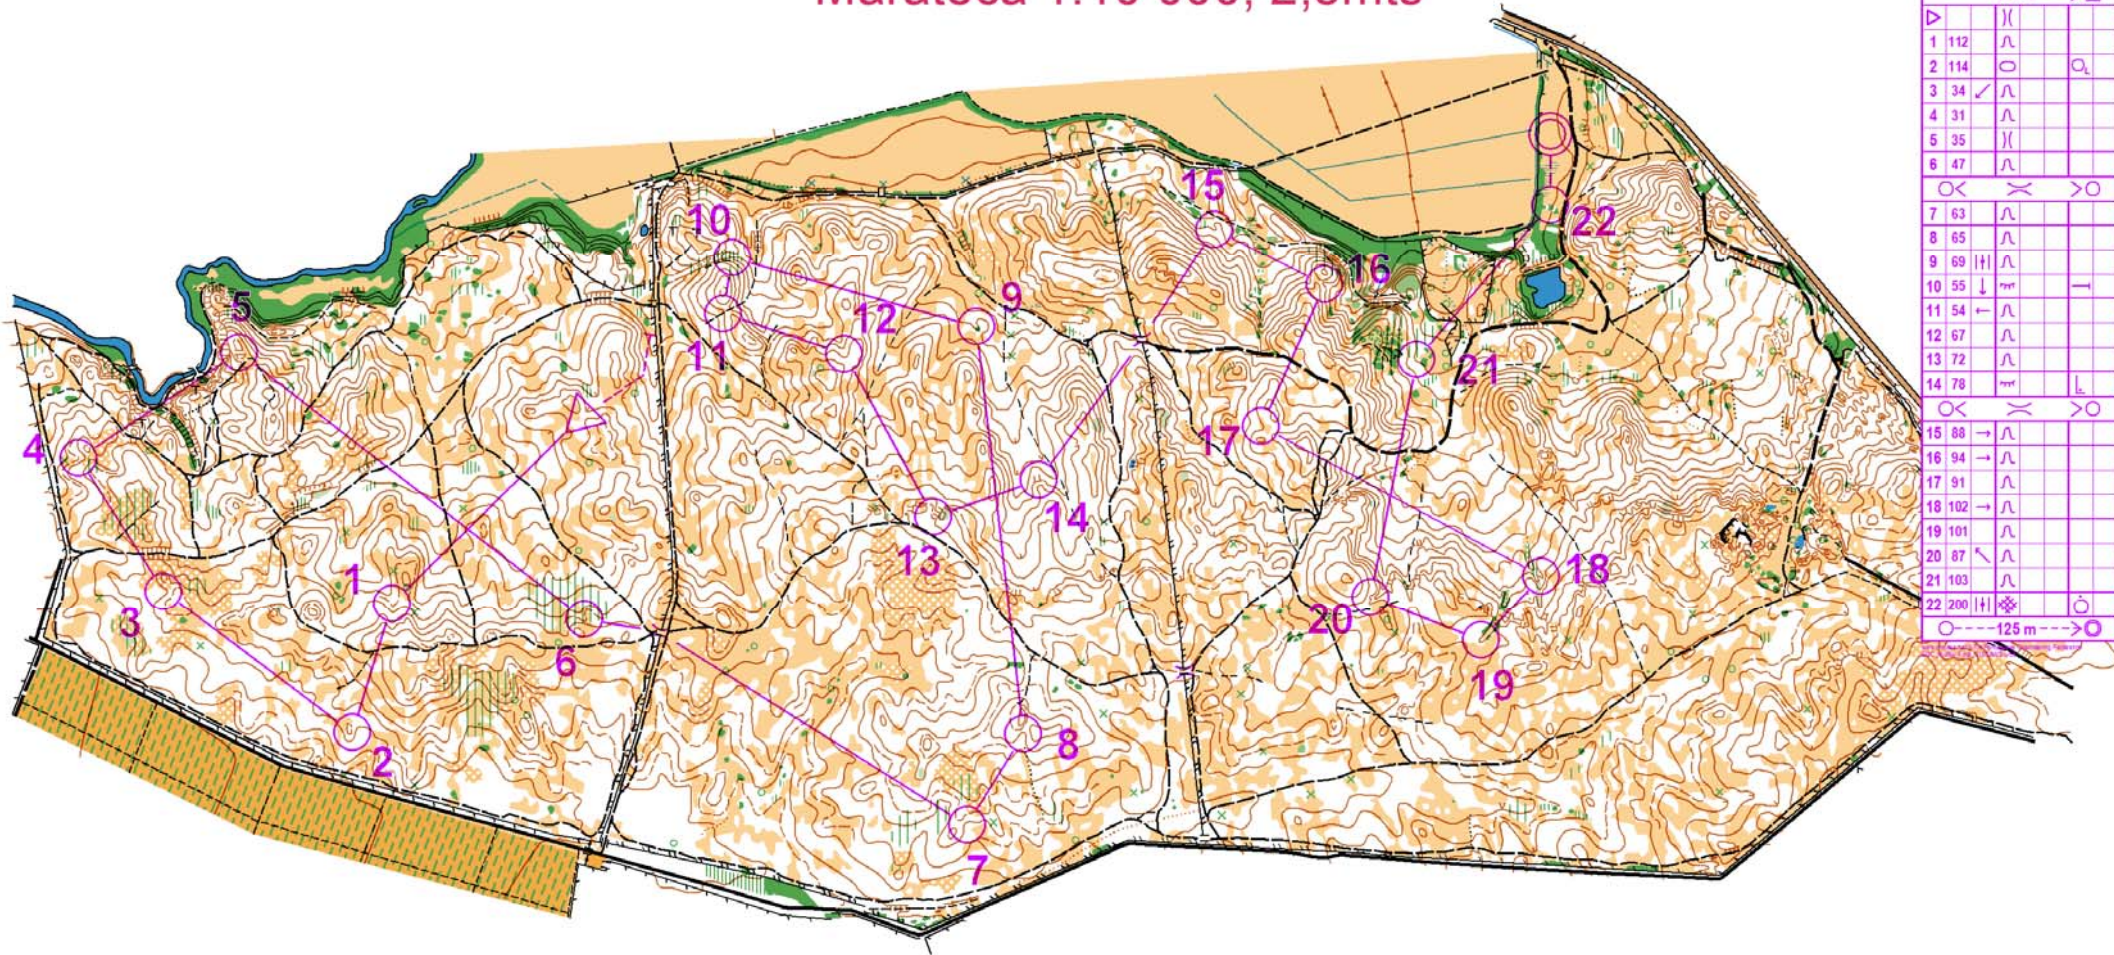

Marateca 1:10 000; 2,5mts

EOC 2014				
1:EOC - Item Final A	7,9 km	180		
---175 m--->△				
▷		∧		
1	112	∧		
2	114	○		○
3	34	∧		
4	31	∧		
5	35	∧		
6	47	∧		
○< >○				
7	63	∧		
8	65	∧		
9	69	∧		
10	55	↓		—
11	54	∧		
12	67	∧		
13	72	∧		
14	78	∧		⊥
○< >○				
15	88	→		
16	94	→		
17	91	∧		
18	102	→		
19	101	∧		
20	87	∧		
21	103	∧		
22	200	∧		○
○---125 m--->○				