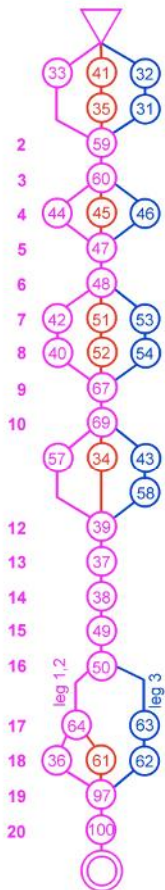

class:

Men

EOC
2016
Fosnord

EUROPEAN ORIENTEERING
CHAMPIONSHIPS 2016
21ST - 28TH MAY 2016
JESENÍK, CZECH REPUBLIC
WWW.EOC2016.CZ

SPECIAL SYMBOL:
x small building, information board, collapsed fodder rack

[generální partner]

[pořadatelé]

[regionální partneri]

Černá Voda

Bílá Voda

Bruntál

Zlaté Hory

Evidences: 16|11|016|0

Mapoval a kreslil: Zdeněk Sokolář

Hlavní kartograf: Martin Kratochvíl

Vytiskl: tiskárna Žáket

Správce mapy: D. Ales - david.ales@email.cz

Zpracoval a vydal: @Jesenické sdružení orientačních sportů

Sedm skal

1:10000 e=5m

Relay / 28.5.2016

4/2016

Bruntál

Zlaté Hory

Evidence: 16|1|016|0

Mapoval a kreslil: Zdeněk Sokolář

Hlavní kartograf: Martin Kratochvíl

Vytiskl: tiskárna Žaket

Správce mapy: D. Ales - david.ales@email.cz

Zpracoval a vydal: Jesenícké sdružení orientačních sportů