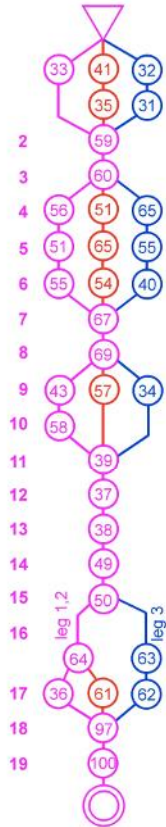

[pořadatelé]

[regionální partneri]

Černá Voda

Bílá Voda

Bruntál

Zlaté Hory

Evidences: 16|11|016|0

Mapoval a kreslil: Zdeněk Sokolář

Hlavní kartograf: Martin Kratochvíl

Vytiskl: tiskárna Žáket

Správce mapy: D. Ales - david.ales@email.cz

Zpracoval a vydal: @Jesenické sdružení orientačních sportů

Sedm skal

1:10000 e=5m

Relay / 28.5.2016

4/2016

[hlavní partneri]

newline

Use if SI fails:

[hlavní mediální partneri]

[tisk]

class:

Women

EUROPEAN ORIENTEERING
CHAMPIONSHIPS 2016
21ST - 28TH MAY 2016
JESENÍK, CZECH REPUBLIC
WWW.EOC2016.CZ

Bruntál

Zlaté Hory

Evidence: 16|1|016|0

Mapoval a kreslil: Zdeněk Sokolář

Hlavní kartograf: Martin Kratochvíl

Vytiskl: tiskárna Žaket

Správce mapy: D. Ales - david.ales@email.cz

Zpracoval a vydal: Jesenícké sdružení orientačních sportů