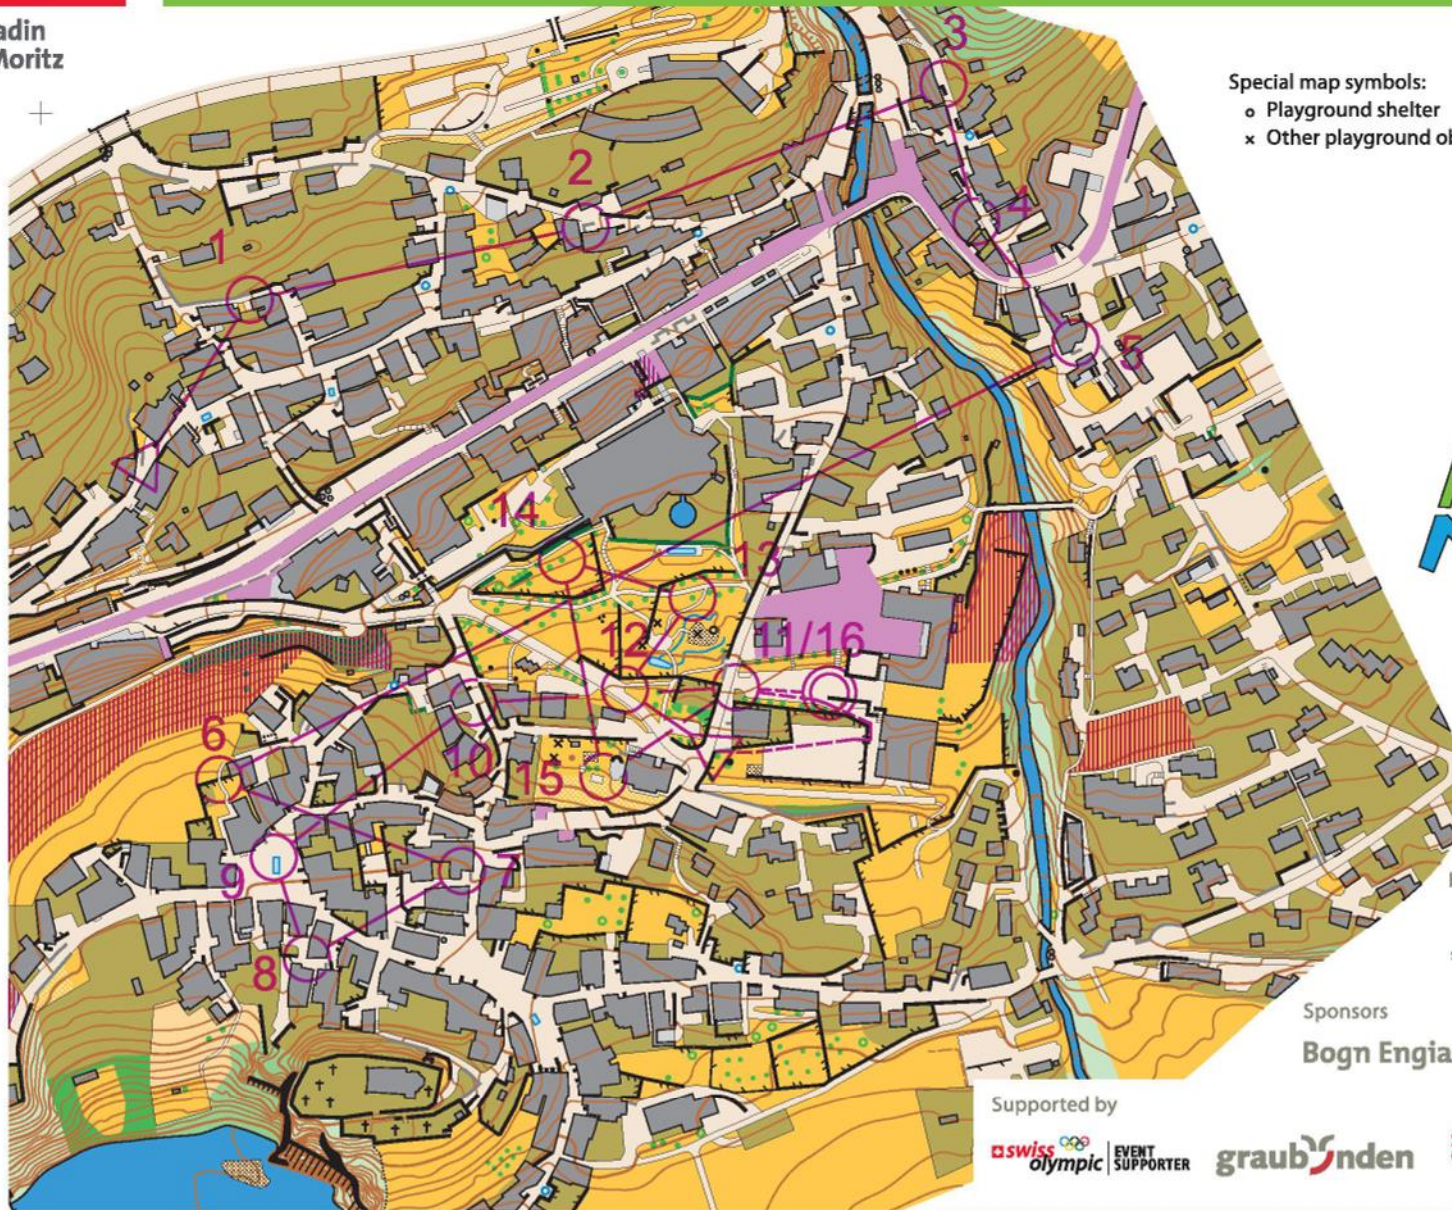

Special map symbols:
o Playground shelter
x Other playground object

JWOC 2016 Sprint				
	W20	3.3 km	84 m	
▷		↗		⊥
1	31 →	■		└
2	36 ↗	■		┌
3	33 ↗	■		└
4	50 ←	■		<
5	51 ↖	■		┌
6	63 ⊕			
7	40 ↖	■		┌
8	59 ↗	■		⊥
9	58 ⊗			└
10	39	■		⊥
11	100	▨		^
○	170 m		→	△
▷		↗		↘
12	41	◇		<
13	67 ↓	△		○
14	43 ↗	△		♀
15	44	▨		>
16	100	▨		^
○	50 m		→	○

W20

Hosts

Sponsors

Supported by

Scuol

S-chala 1:4'000
Equidistanza 2 m

Editor

SOW 2016 Engadin St. Moritz,
CO Engiadina
info@engadinol.ch
Vendita
Cartografia
Stampa
Coordinatas

Beat Imhof, Balzerswil
frey-print&design, Birr
818/187