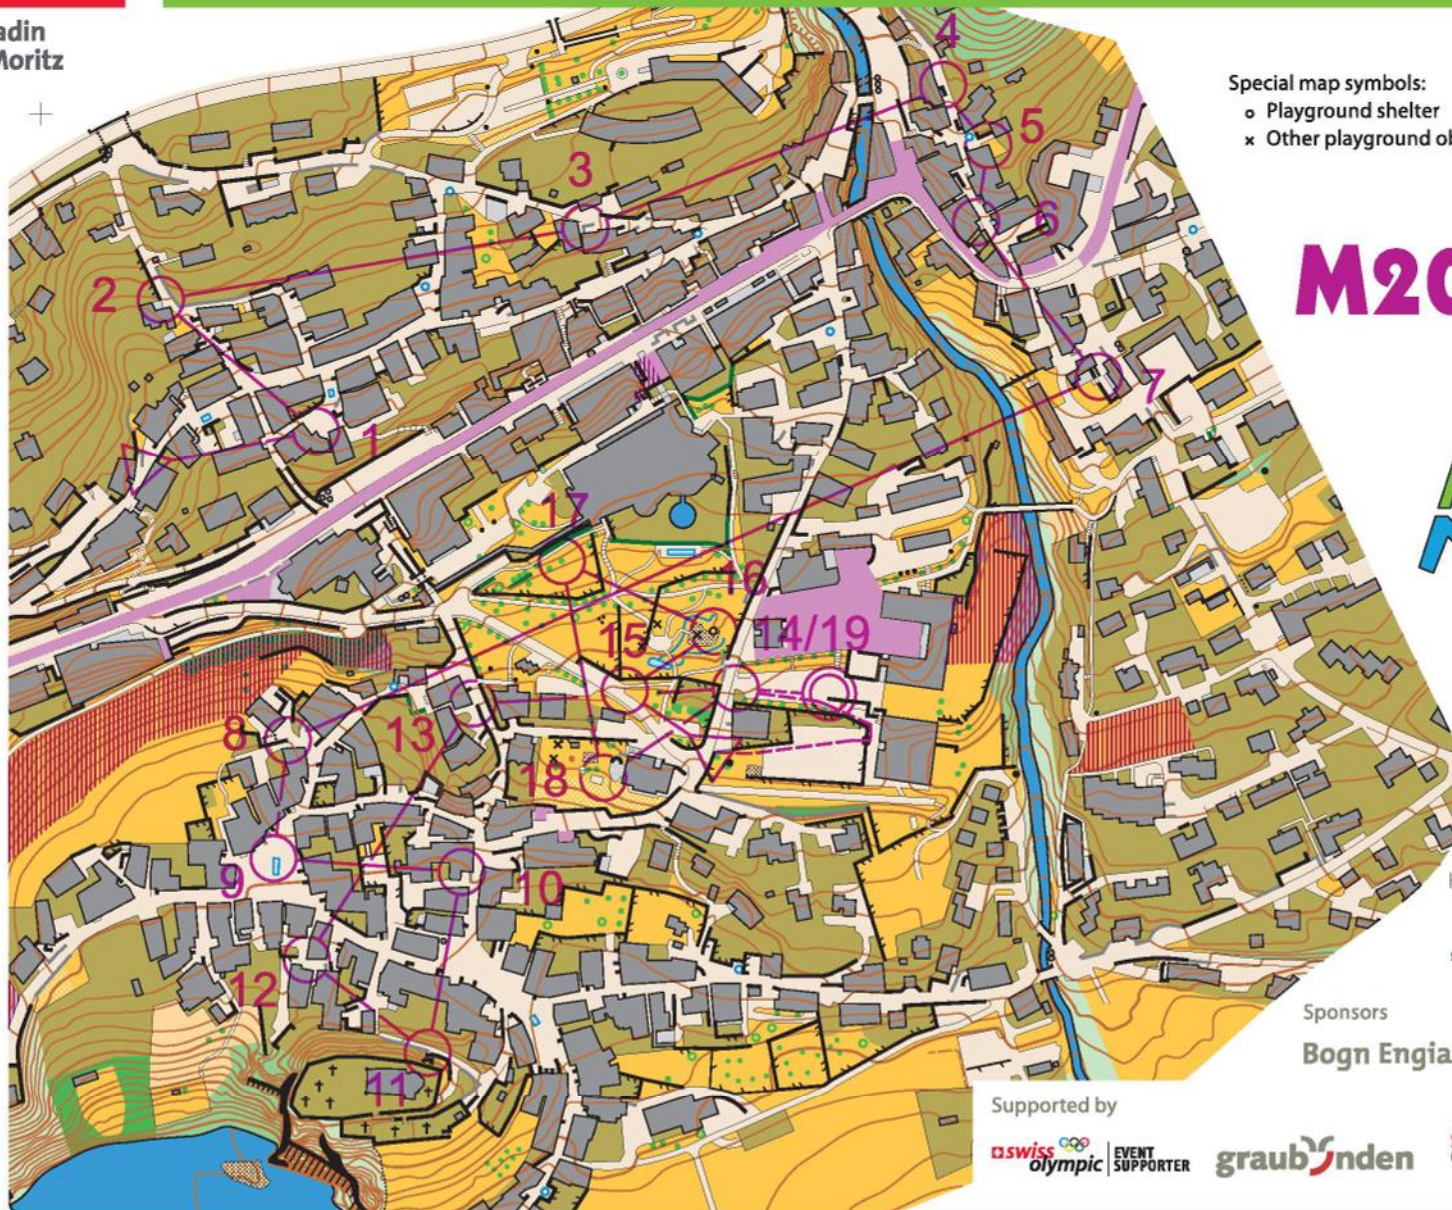

Special map symbols:
○ Playground shelter
x Other playground object

M20

JWOC 2016 Sprint				
	M20	3.7 km	100 m	
▷		↗		⊥
1	34 ←	■		⋈
2	35	↖		↘
3	36	↗		⊥
4	33	↗		⊥
5	32 ↓	■		⊥
6	50 ←	■		←
7	62 ↑	↗		↘
8	45	↗		↗
9	58	♀		⊥
10	40 ↖	■		⊥
11	38	↗		⊥
12	59 ↗	■		⊥
13	39	■		⊥
14	100	▨		⋈
○	170 m			▷
▷		↗		↗
15	41	◇		⋈
16	42	○		○
17	43 ↗	⋈		♀
18	44	▨		⋈
19	100	▨		⋈
○	50 m			○

Hosts

Sponsors

Supported by