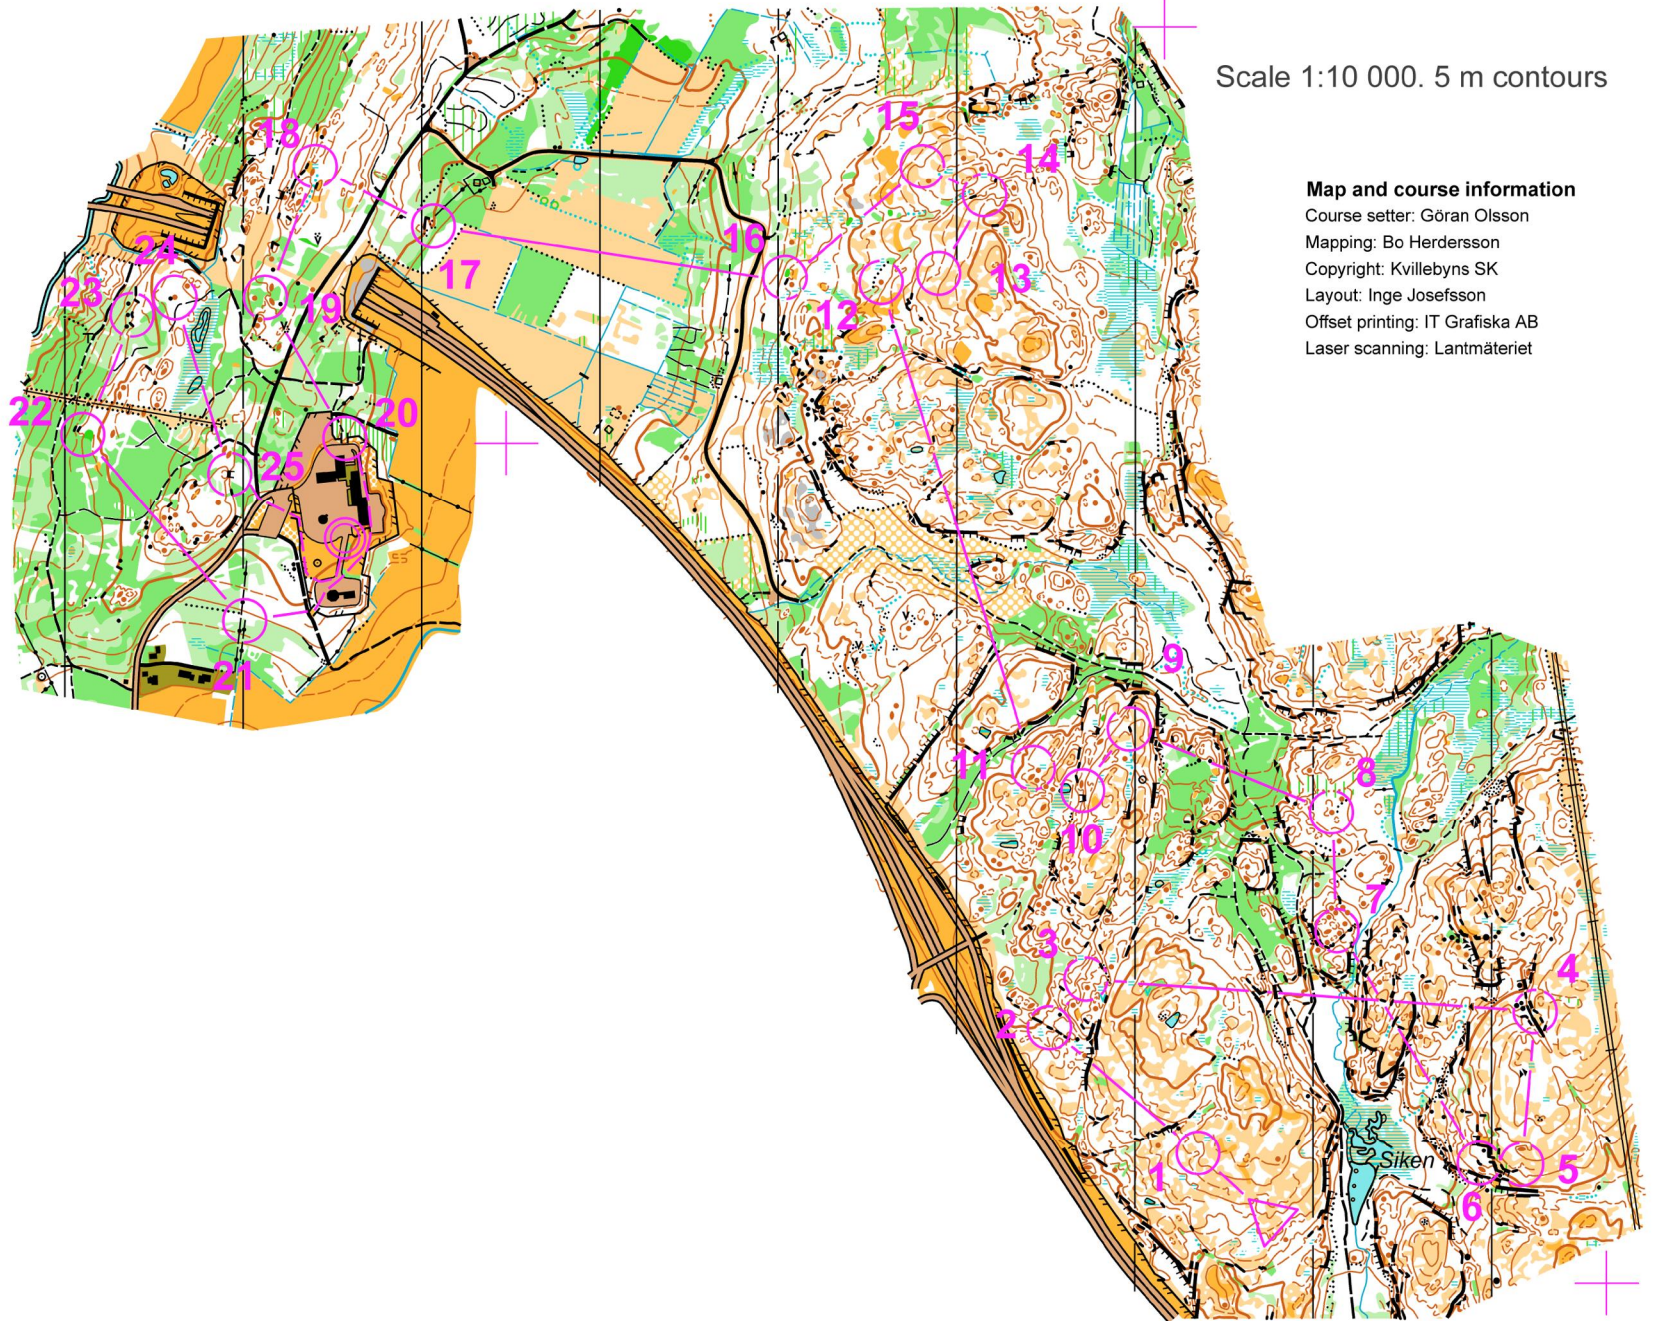

- Middle distance Tanum. Tue 23 aug -

Scale 1:10 000. 5 m contours

WOC 2016 middle distance				
	Men		6,3 km	290 m
▽		↘		Q
1	129	✓	↘	
2	128		≡	1,5
3	123		↘	
4	122	→	≡	1,5
5	121		↘	
6	120		≡	1,5
7	112		○ •	≡
8	119	✓	•	○
9	126	≡		1,5
10	108	✓	↘	
11	106		↘	
12	132		•	○
13	101	↘	↘	
14	113		↘	
15	127		↘	
16	131	⊗		○
17	109	↘		Q
18	116	≡	3x7	○
19	130		↘	○
20	124		+	
○	280 m →			
21	117	→	↗	⊥
22	125		↘	
23	104		≡	2,0
24	105	✓	•	○
25	100	↑	≡	3,0
○	300 m →			

Map and course information

Course setter: Göran Olsson
 Mapping: Bo Herderesson
 Copyright: Kvillebyns SK
 Layout: Inge Josefsson
 Offset printing: IT Grafiska AB
 Laser scanning: Lantmäteriet

- Middle distance Tanum. Tue 23 aug -

Scale 1:10 000. 5 m contours

WOC 2016 middle distance				
Women	5,1 km	220 m		
1	129 ✓	↘		🔍
2	111	↘		📏
3	118	▲	1,4	♂
4	107		↘	
5	103		≡	2,5
6	119 ✓	•		♂
7	126	≡	1,5	
8	108 ✓	↘		
9	106		↘	
10	115 ✓	≡		📏
11	114	↓	↘	
12	131	⊗		♂ 🗑️
13	109	↘		🔍
14	116	≡	3x7	♂
15	130		↘	♂
16	124	⊕		
○ --- 280 m --->				
17	117	→	♂	📏
18	102		▲	1,0 ♂
19	104		≡	2,0
20	105	✓	•	♂
21	100	↑	≡	3,0
○ --- 300 m --->				

Map and course information

Course setter: Göran Olsson
 Mapping: Bo Herdersson
 Copyright: Kvillebyns SK
 Layout: Inge Josefsson
 Offset printing: IT Grafiska AB
 Laser scanning: Lantmäteriet