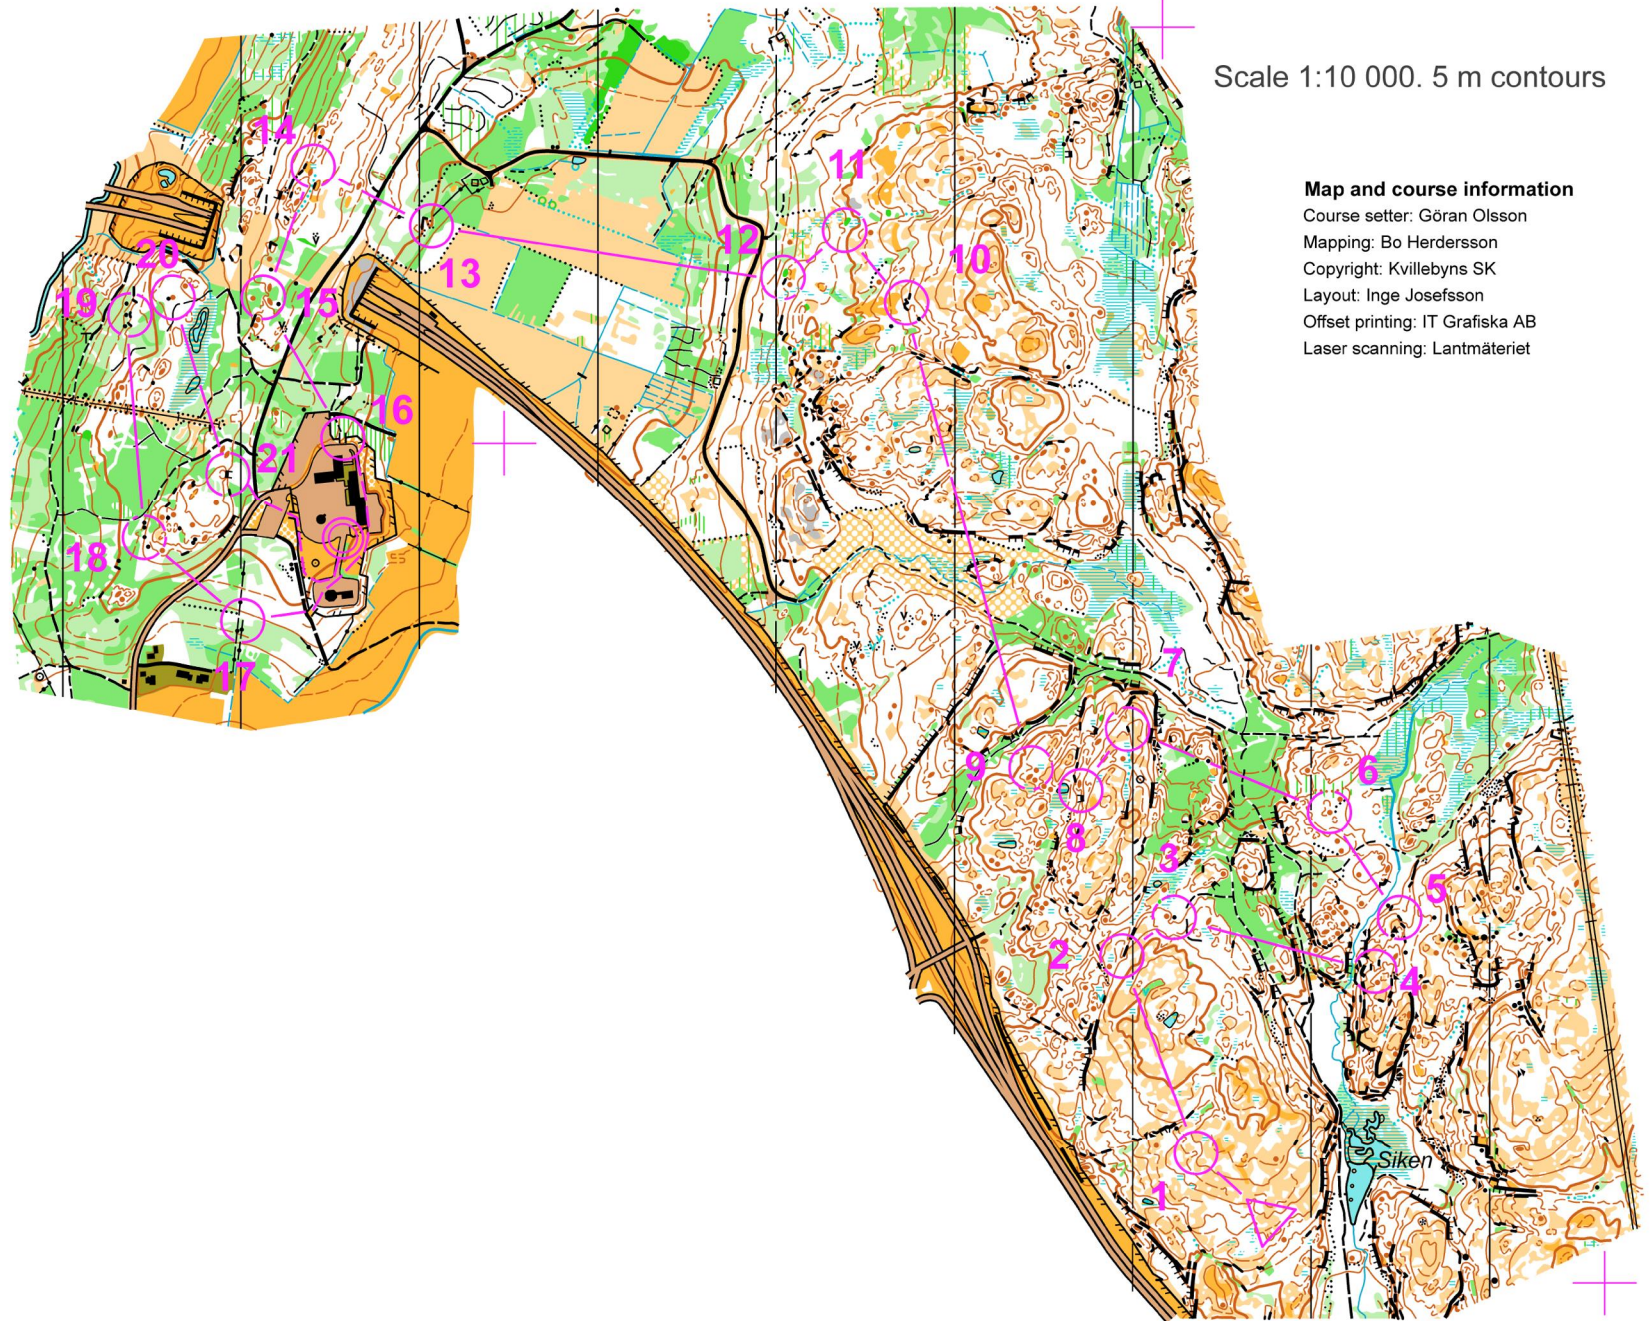

- Middle distance Tanum. Tue 23 aug -

Scale 1:10 000. 5 m contours

WOC 2016 middle distance				
	Men		6,3 km	290 m
▽		↘		Q
1	129	✓	↘	
2	128		≡	1,5
3	123		↘	
4	122	→	≡	1,5
5	121		↘	
6	120		≡	1,5
7	112		○ •	≡
8	119	✓	•	○
9	126	≡		1,5
10	108	✓	↘	
11	106		↘	
12	132		•	○
13	101	↘	↘	
14	113		↘	
15	127		↘	
16	131	⊗		○
17	109	↘		Q
18	116	≡	3x7	○
19	130		↘	○
20	124		+	
○	280 m →			
21	117	→	↗	⊥
22	125		↘	
23	104		≡	2,0
24	105	✓	•	○
25	100	↑	≡	3,0
○	300 m →			

Map and course information

Course setter: Göran Olsson
 Mapping: Bo Herderesson
 Copyright: Kvillebyns SK
 Layout: Inge Josefsson
 Offset printing: IT Grafiska AB
 Laser scanning: Lantmäteriet

- Middle distance Tanum. Tue 23 aug -

Scale 1:10 000. 5 m contours

WOC 2016 middle distance				
Women	5,1 km	220 m		
1	129 ✓	↘		🔍
2	111	↘		📏
3	118	▲	1,4	♂
4	107		↘	
5	103		≡	2,5
6	119 ✓	•		♂
7	126	≡	1,5	
8	108 ✓	↘		
9	106		↘	
10	115 ✓	≡		📏
11	114	↓	↘	
12	131	⊗		♂ 🗑️
13	109	↘		🔍
14	116	≡	3x7	♂
15	130		↘	♂
16	124	⊕		
○ --- 280 m --->				
17	117	→	♂	📏
18	102		▲	1,0 ♂
19	104		≡	2,0
20	105	✓	•	♂
21	100	↑	≡	3,0
○ --- 300 m --->				

Map and course information

Course setter: Göran Olsson
 Mapping: Bo Herdersson
 Copyright: Kvillebyns SK
 Layout: Inge Josefsson
 Offset printing: IT Grafiska AB
 Laser scanning: Lantmäteriet