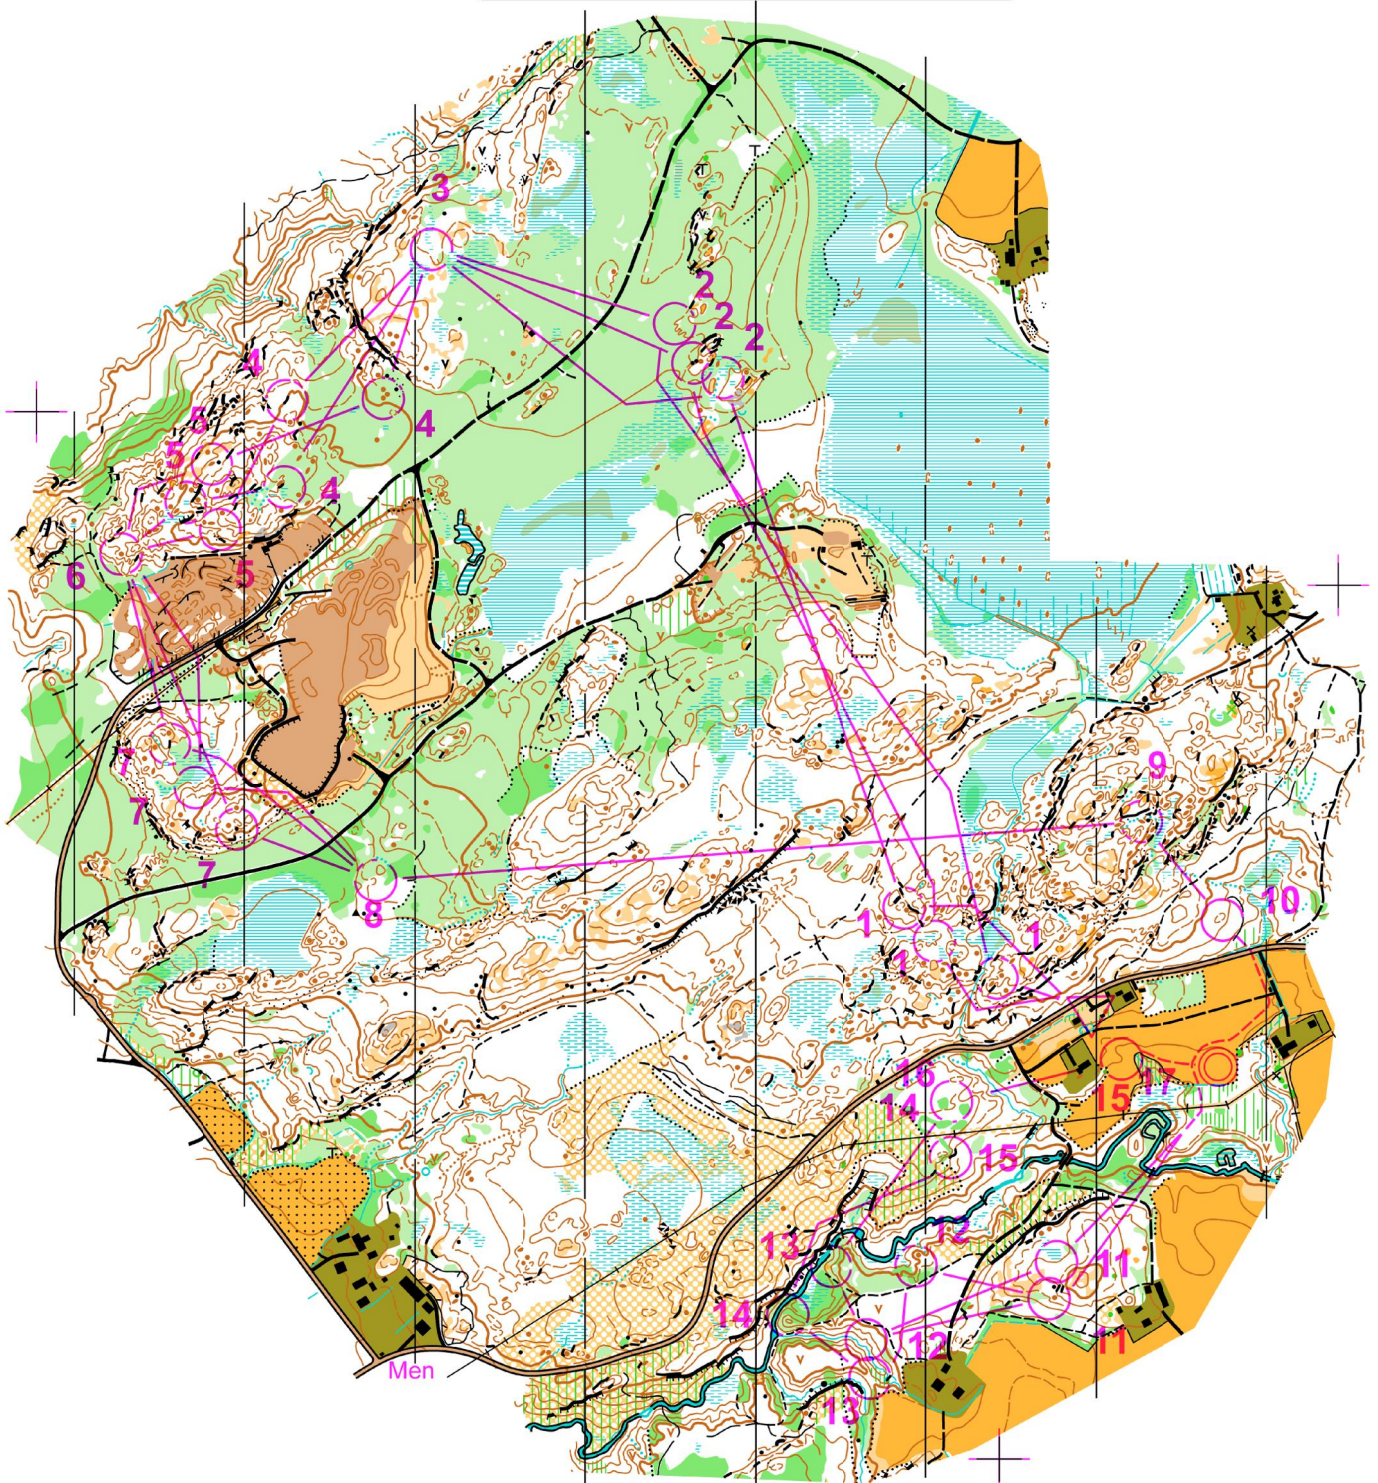

- Relay Strömstad East. Sat 27 aug -

Map and course information

Course setter: Göran Olsson
Mapping: Per Bengtsson / Maths Carlsson
Copyright: Idefjordens SK
Layout: Inge Josefsson
Offset printing: IT Grafiska AB
Laser scanning: Lantmäteriet

Scale 1:10 000. 5 m contours

Från måndag 29 augusti 2016 är VM-kartan Strömstad Öst avlyst för all träning p.g.a. kommande arrangemang och krav från markägare och jägare.
From Monday August 29th 2016 is the WOC-map Strömstad East embargoed area due to upcoming events and that's also a demand from landowners and hunters.