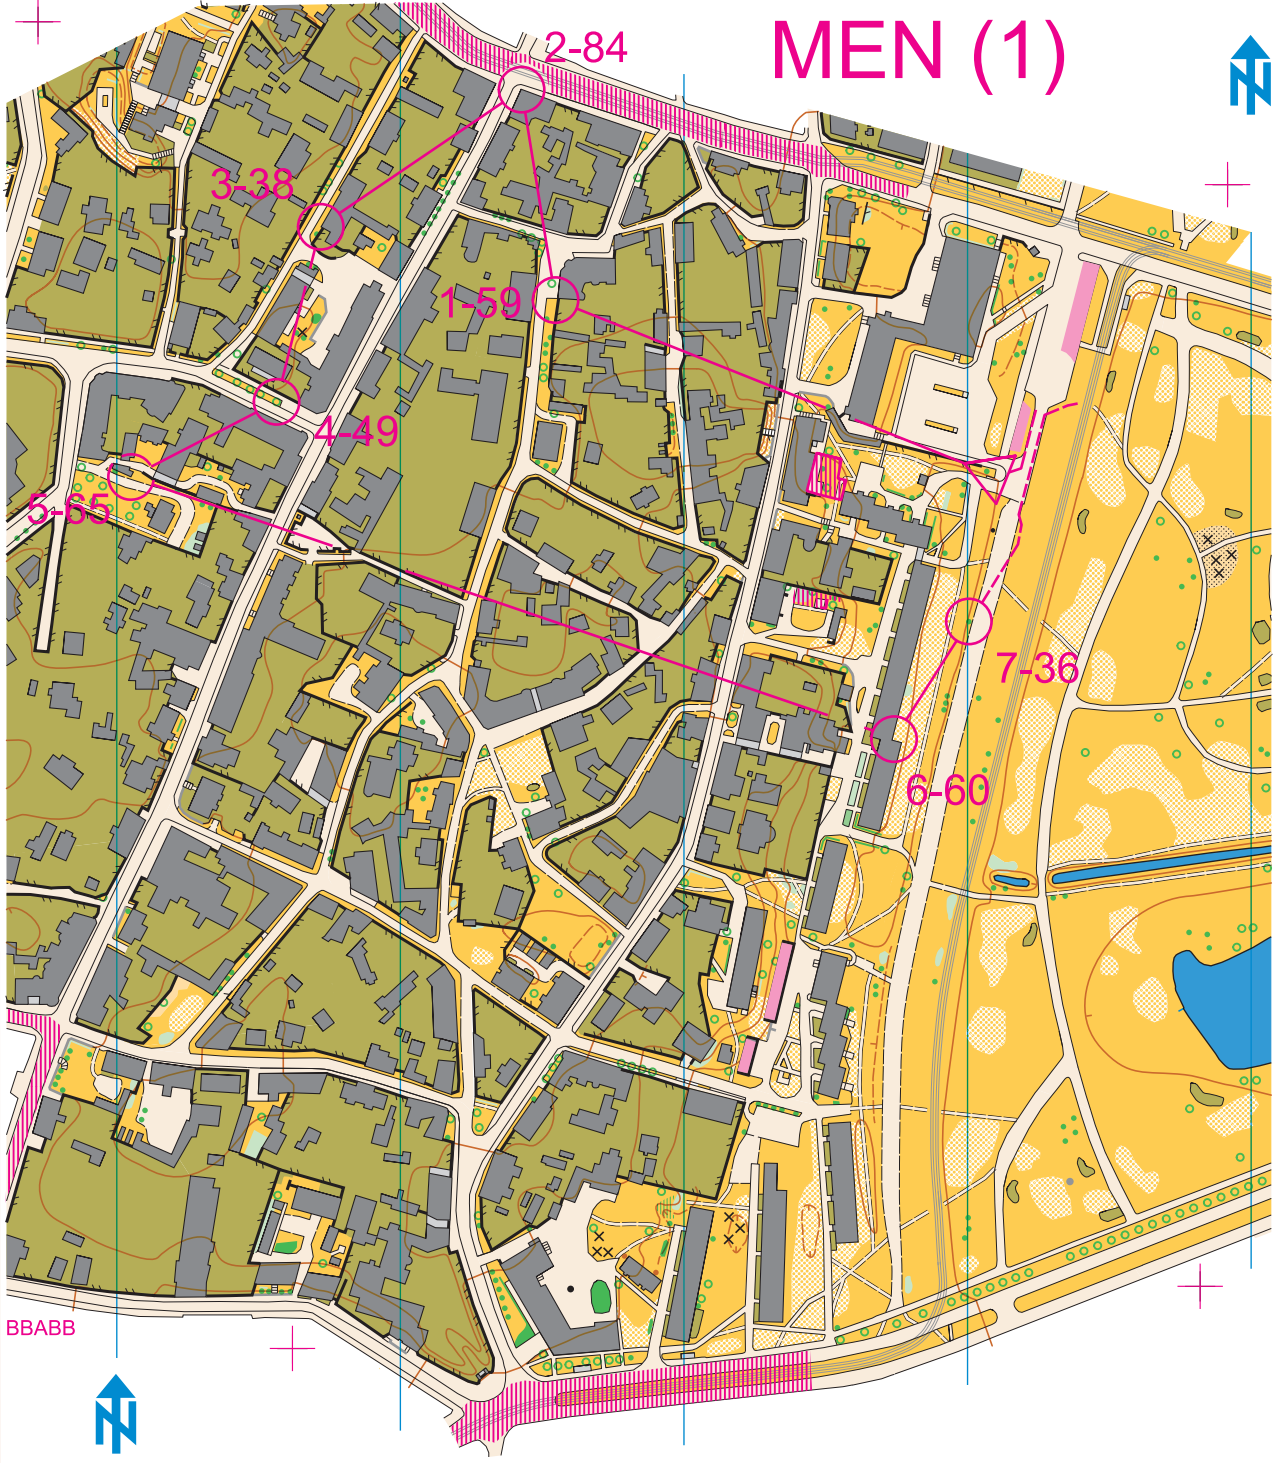

MEN (1)

ĀGENSKALNS

scale **1:4'000**

contours **2m**

WOC 2018 SPRINT RELAY			
MEN	4,5 km	30 m	
--- 50 m --->△			
▷	▲	☼	♀
1 59	◇		ㄗ
2 84	■		∧
3 38	↘	↗	○
4 75	⊗		○
5 65	↓	■	└
6 60	■		└
7 36	▲	☼	○
○ --- 140 m --->△			

NOKIAN TYRES
WORLD ORIENTEERING
CHAMPIONSHIPS
LATVIA | 2018
RIGA | SIGULDA

LATVIAN ORIENTEERING FEDERATION
Map Nr.:1202
Mapper: Mikus Puriņš
Course: Mikus Puriņš
Updated: July, 2018
Base map: LĢIA LIDAR data

MEN (1)

ĀGENSKALNS

scale **1:4'000**
contours **2m**

WOC 2018 SPRINT RELAY				
MEN		4,5 km	30 m	
		50 m →△		
1	59	◇	♀	♂
2	84	■	♂	♀
3	38	↘	♂	♀
4	75	⊗	♀	♂
5	65	↓	♂	♀
6	60	■	♂	♀
7	36	↑	♀	♂
		140 m →△		

NOKIAN TYRES
WORLD ORIENTEERING
CHAMPIONSHIPS
LATVIA | 2018
RIGA | SIGULDA

BABAB

LATVIAN ORIENTEERING FEDERATION
Map Nr.:1202
Mapper: Mikus Puriņš
Course: Mikus Puriņš
Updated: July, 2018
Base map: LĢIA LIDAR data

MEN (1)

ĀGENSKALNS
 scale **1:4'000**
 contours **2m**

WOC 2018 SPRINT RELAY			
MEN	4,5 km	30 m	
----- 50 m -----		→△	
△	▲	♣	♀
1	59	◇	↖
2	84	■	↗
3	38	↘	♠
4	49	↘	♣
5	65	↓	└
6	60	■	└
7	36	▲	♠
○----- 140 m -----		→△	