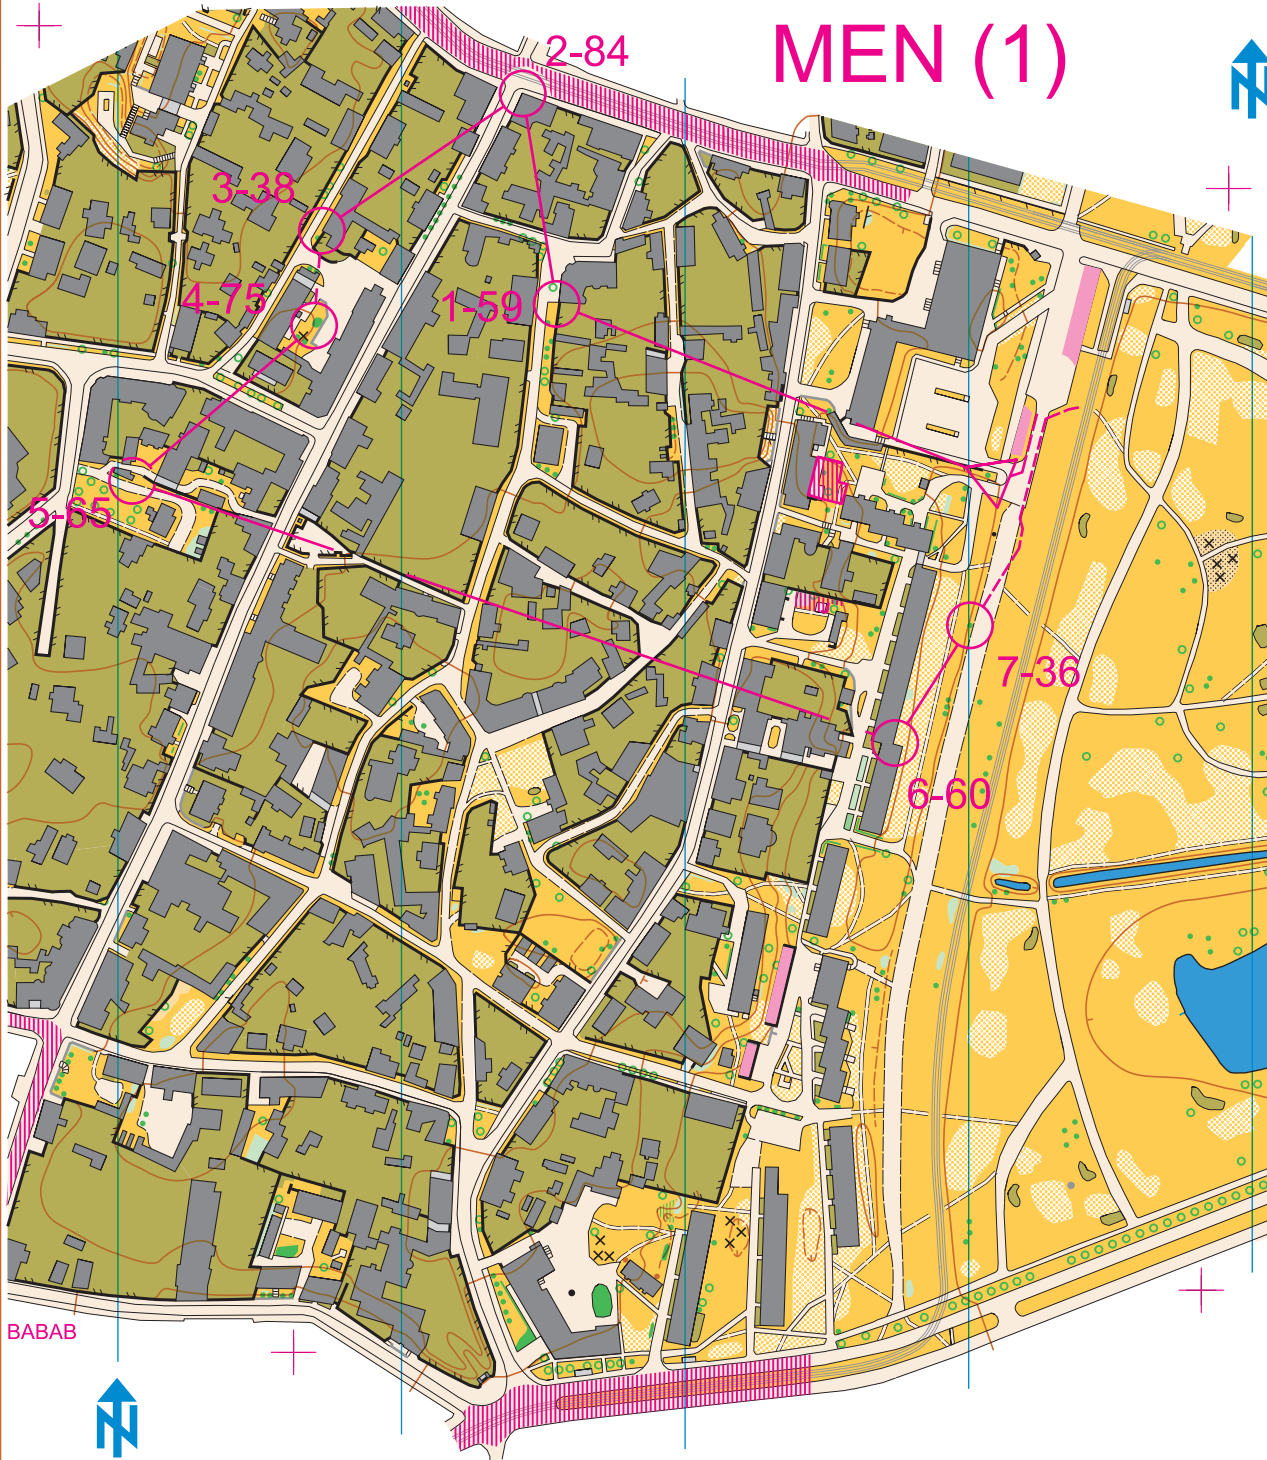

NOKIAN TYRES
WORLD ORIENTEERING
CHAMPIONSHIPS
LATVIA | 2018
RIGA | SIGULDA

LATVIAN ORIENTEERING FEDERATION
Map Nr.:1202
Mapper: Mikus Puriņš
Course: Mikus Puriņš
Updated: July, 2018
Base map: LĢIA LIDAR data

MEN (1)

ĀGENSKALNS

scale **1:4'000**

contours **2m**

WOC 2018 SPRINT RELAY			
MEN	4,5 km	30 m	
--- 50 m --->△			
▷	▲	☼	♀
1 59	◇		ㄗ
2 84	■		∧
3 38	↘	↗	○
4 75	⊗		○
5 65	↓	■	└
6 60	■		└
7 36	▲	☼	○
○ --- 140 m --->△			

MEN (1)

ĀGENSKALNS

scale **1:4'000**
contours **2m**

WOC 2018 SPRINT RELAY				
MEN		4,5 km	30 m	
		50 m →△		
1	59	◇	♀	♂
2	84	■	♂	♀
3	38	↘	♂	♀
4	75	⊗	♀	♂
5	65	↓	♂	♀
6	60	■	♂	♀
7	36	↑	♀	♂
		140 m →△		

NOKIAN TYRES
WORLD ORIENTEERING
CHAMPIONSHIPS
LATVIA | 2018
RIGA | SIGULDA