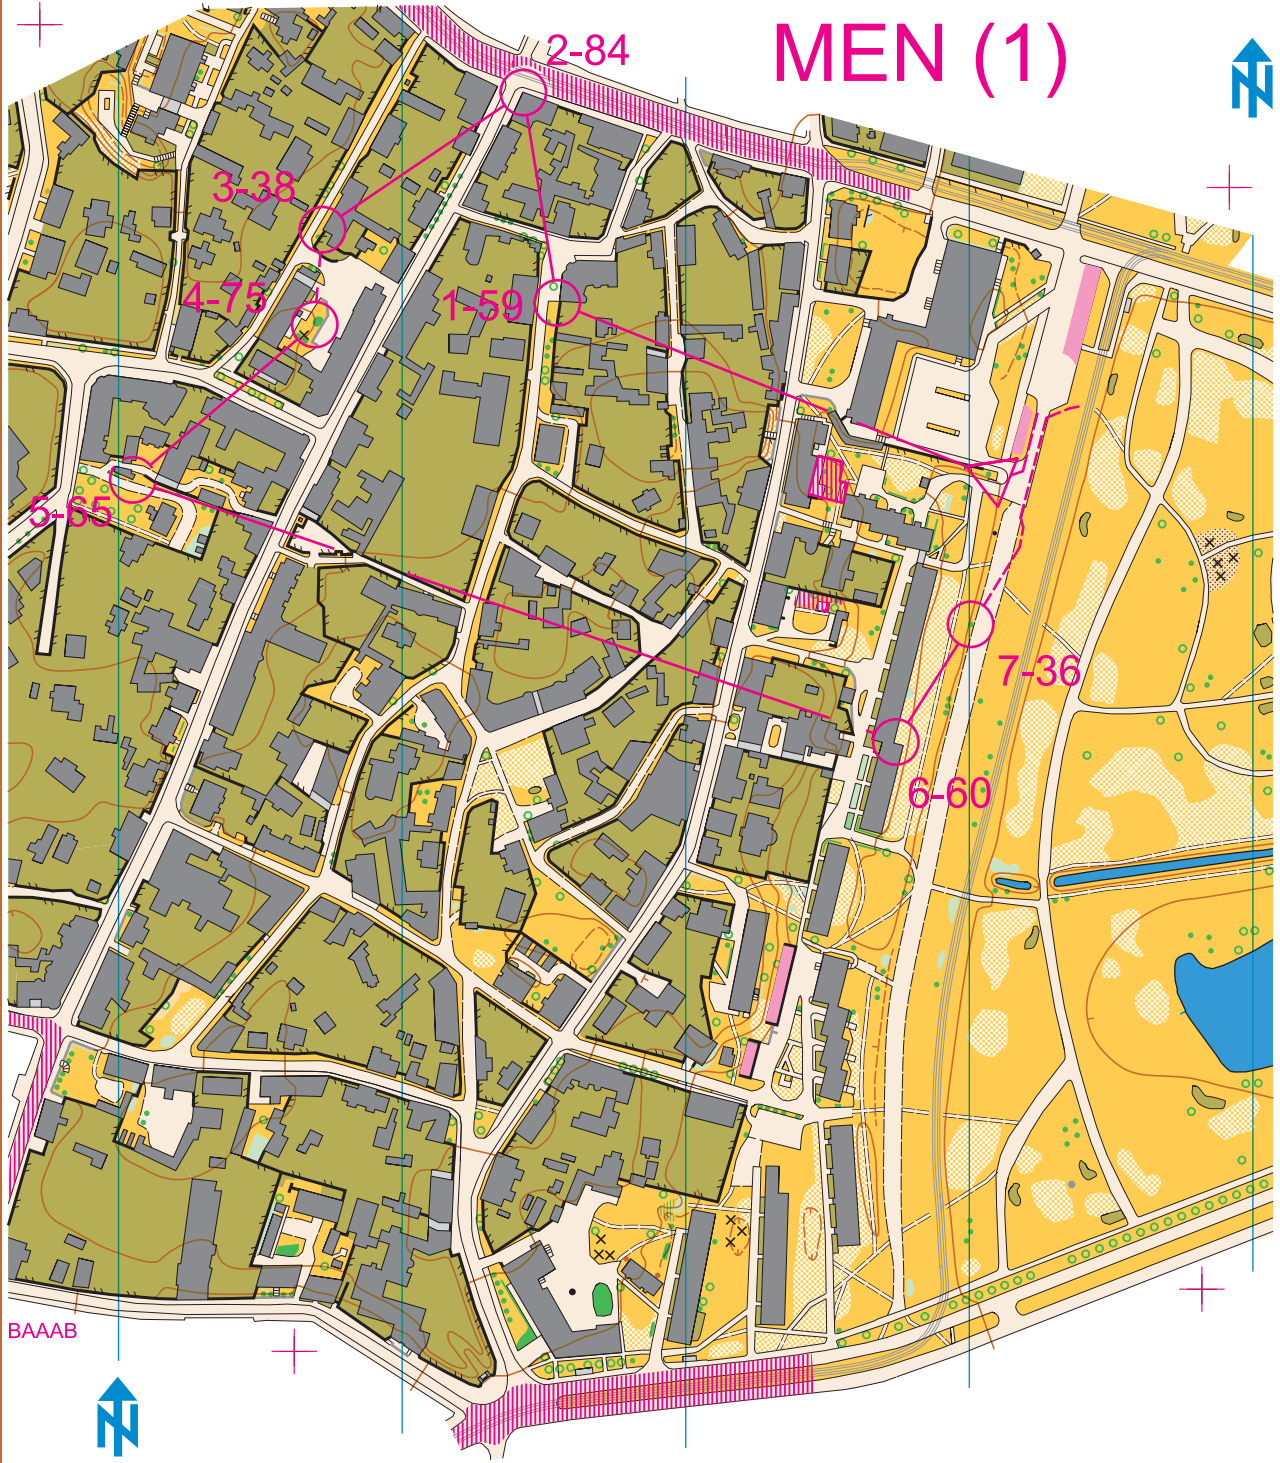

NOKIAN TYRES
WORLD ORIENTEERING
CHAMPIONSHIPS
LATVIA | 2018
RIGA | SIGULDA

LATVIAN ORIENTEERING FEDERATION
Map Nr.:1202
Mapper: Mikus Puriņš
Course: Mikus Puriņš
Updated: July, 2018
Base map: LĢIA LIDAR data

MEN (1)

ĀGENSKALNS

scale **1:4'000**
contours **2m**

WOC 2018 SPRINT RELAY				
MEN		4,5 km	30 m	
		----- 50 m ----->△		
▷		△	☼	♀
1	34	↑	■	└┘
2	84		■	∧
3	38	↘	↗	○
4	49	↘	△ ☼	○
5	65	↓	■	└┘
6	60		■	└┘
7	36	△	☼	○
		○----- 140 m ----->△		

MEN (1)

ĀGENSKALNS

scale **1:4'000**

contours **2m**

WOC 2018 SPRINT RELAY			
MEN	4,5 km	30 m	
--- 50 m --->△			
▷	▲	☼	♀
1 59	◇		ㄗ
2 84	■		∧
3 38	↘	↗	○
4 75	⊗		○
5 65	↓	■	└
6 60	■		└
7 36	▲	☼	○
○ --- 140 m --->△			