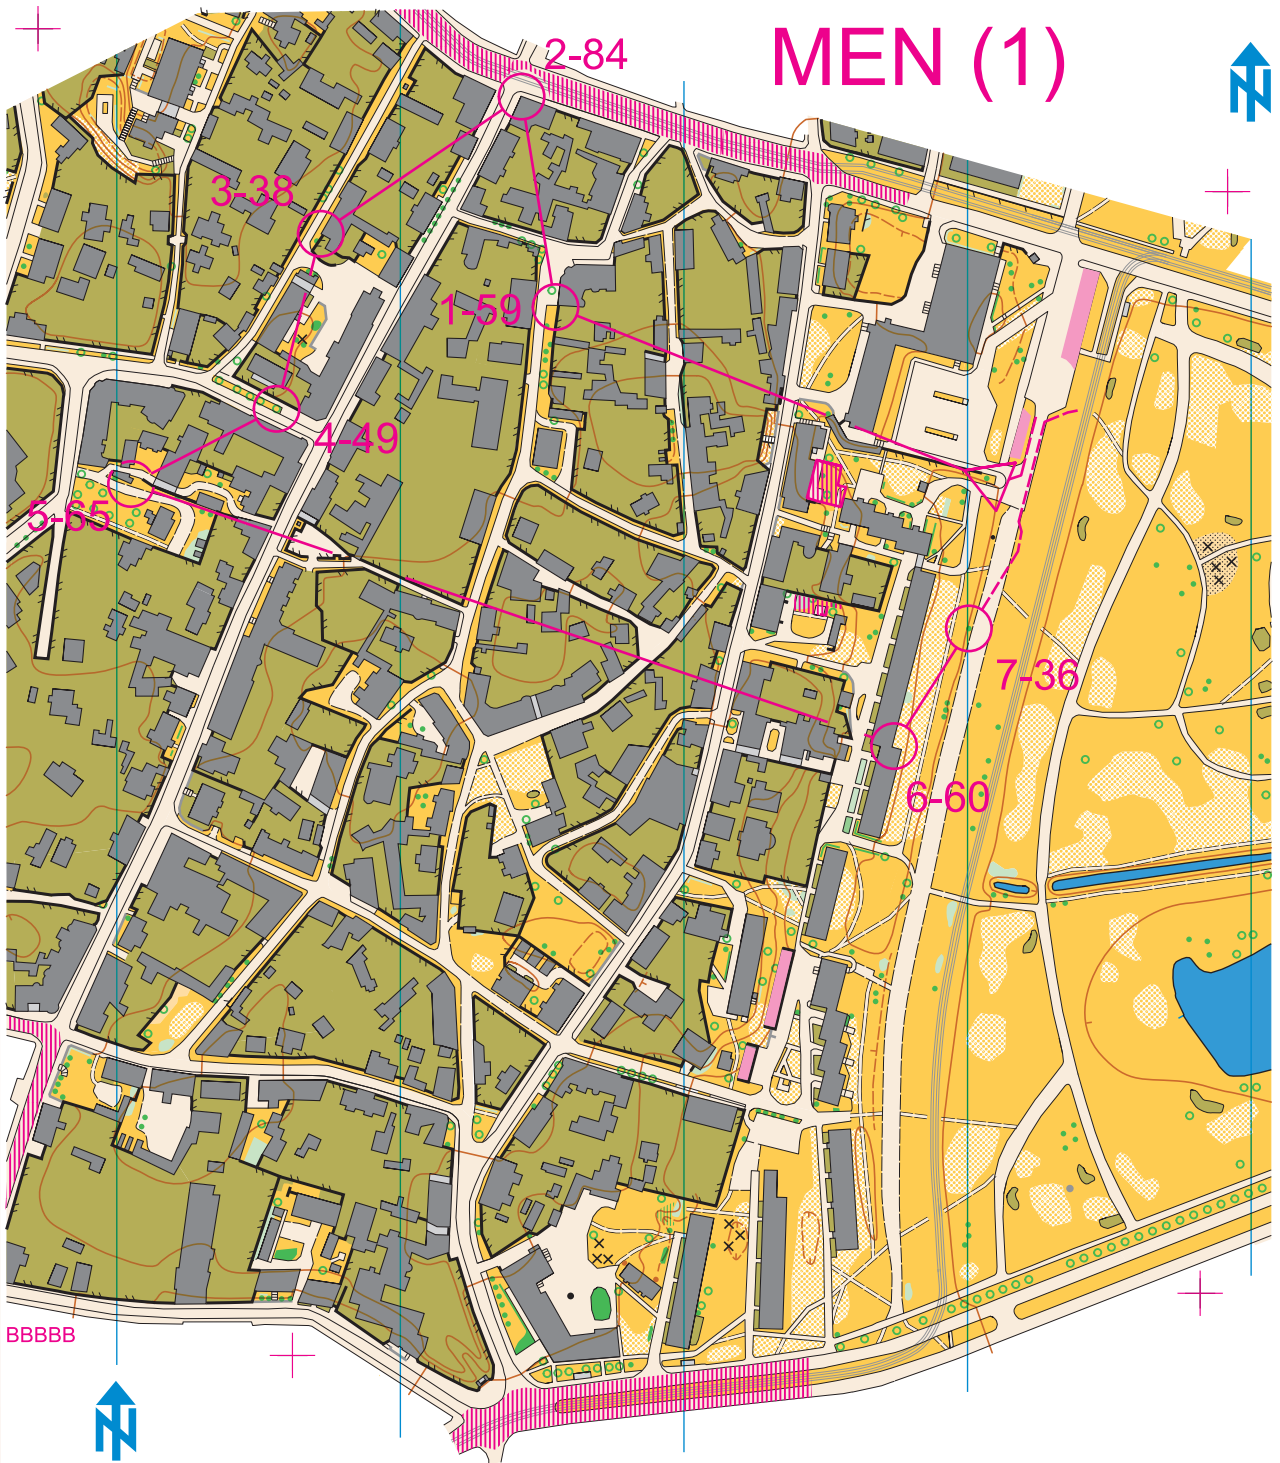

MEN (1)

ĀGENSKALNS

scale **1:4'000**
contours **2m**

WOC 2018 SPRINT RELAY				
MEN		4,5 km	30 m	
		50 m →△		
1	59	◇	♀	♂
2	84	■	♂	♀
3	38	↘	♂	♀
4	75	⊗	♀	♂
5	65	↓	♂	♀
6	60	■	♂	♀
7	36	↑	♀	♂
		140 m →△		

NOKIAN TYRES
WORLD ORIENTEERING
CHAMPIONSHIPS
LATVIA | 2018
RIGA | SIGULDA

BABAB

LATVIAN ORIENTEERING FEDERATION
Map Nr.:1202
Mapper: Mikus Puriņš
Course: Mikus Puriņš
Updated: July, 2018
Base map: LĢIA LIDAR data

MEN (1)

ĀGENSKALNS
 scale **1:4'000**
 contours **2m**

WOC 2018 SPRINT RELAY			
MEN	4,5 km	30 m	
----- 50 m -----		→△	
△	▲	♣	♀
1	59	◇	↖
2	84	■	↗
3	38	↘	♠
4	49	↘	♣
5	65	↓	└
6	60	■	└
7	36	▲	♠
○----- 140 m -----		→△	

NOKIAN TYRES
 WORLD ORIENTEERING
 CHAMPIONSHIPS
LATVIA | 2018
 RIGA | SIGULDA

BBABB

LATVIAN ORIENTEERING FEDERATION
 Map Nr.:1202
 Mapper: Mikus Puriņš
 Course: Mikus Puriņš
 Updated: July, 2018
 Base map: LĢIA LIDAR data

MEN (1)

ĀGENSKALNS

scale **1:4'000**

contours **2m**

WOC 2018 SPRINT RELAY				
MEN		4,5 km		30 m
----- 50 m ----->△				
▷		△	♣	♀
1	59	◇		7
2	84	■		^
3	38	↘	↗	○
4	49	↘	△ ♣	○
5	65	↓	■	└┘
6	60	■		└┘
7	36	△ ♣		○
○----- 140 m ----->△				