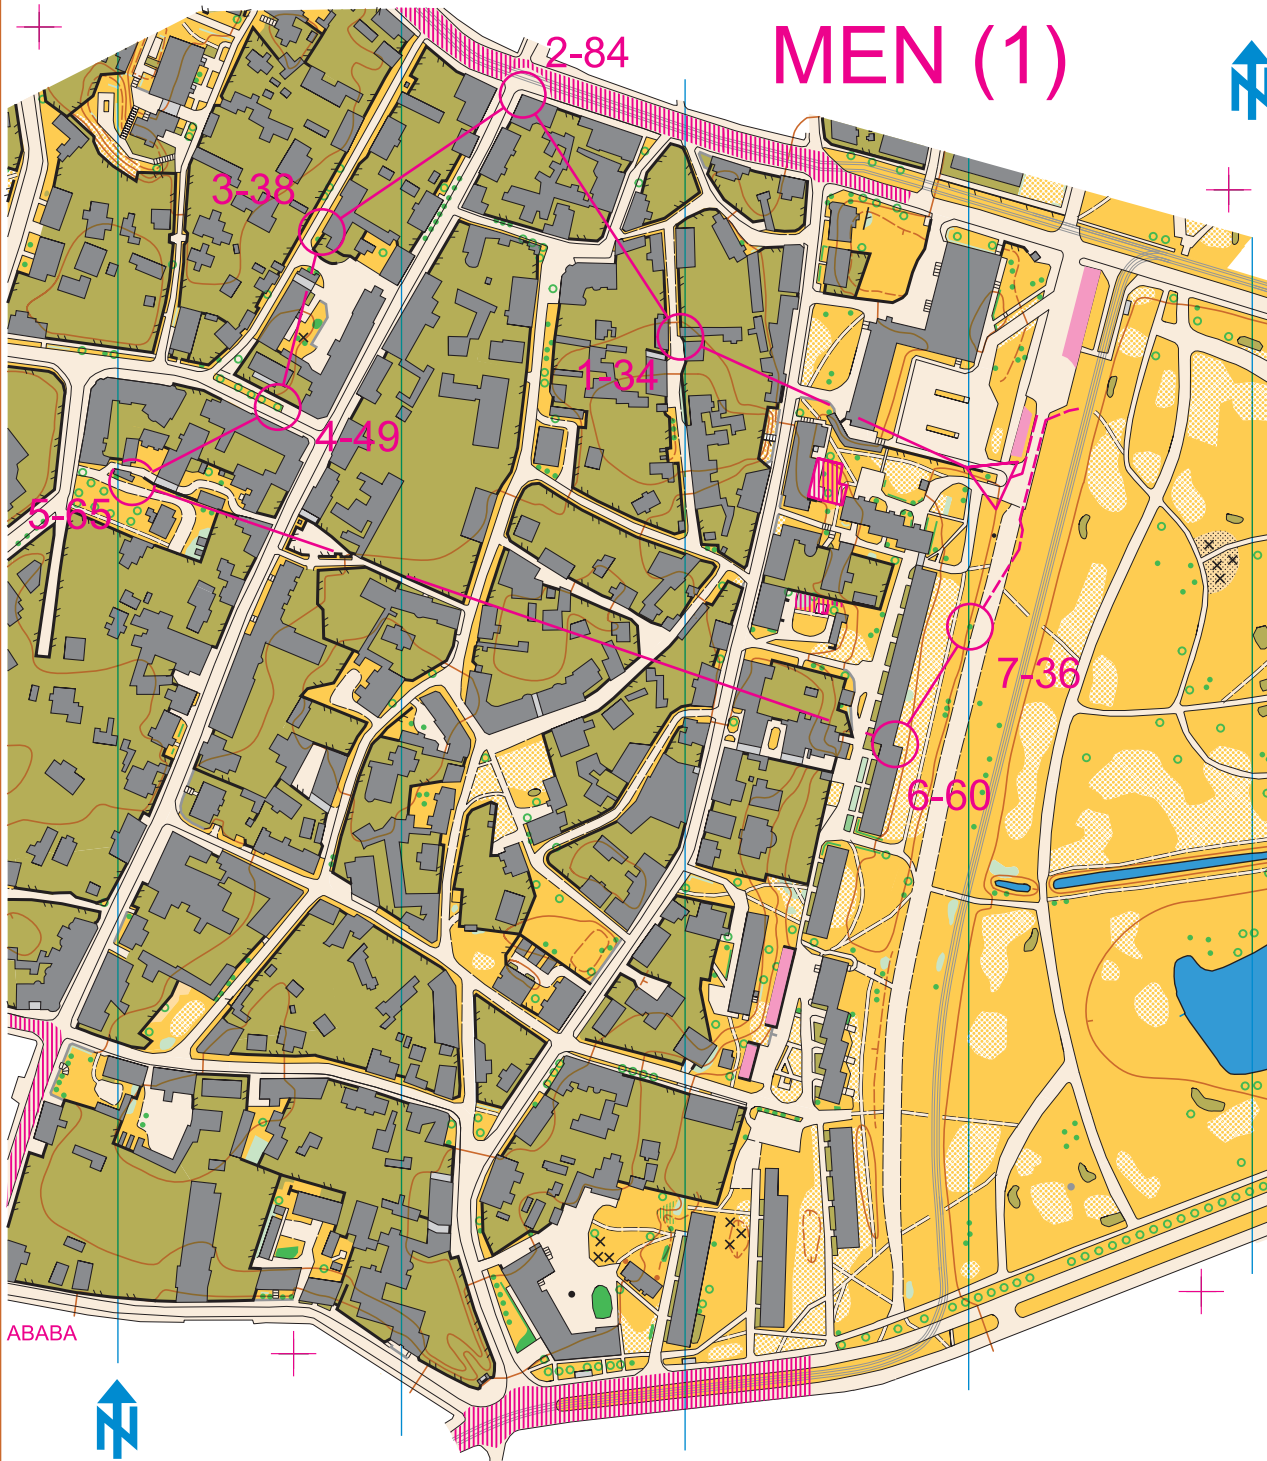

MEN (1)

ĀGENSKALNS
 scale **1:4'000**
 contours **2m**

WOC 2018 SPRINT RELAY				
MEN		4,5 km	30 m	
-----		50 m	----->△	
△		△	☼	♀
1	34	↑	■	└┘
2	84		■	∧
3	38	↘	↗	○
4	75		⊗	○
5	65	↓	■	└┘
6	60		■	└┘
7	36	↑	☼	○
○	-----		140 m	----->△

MEN (1)

ĀGENSKALNS
 scale **1:4'000**
 contours **2m**

WOC 2018 SPRINT RELAY				
MEN		4,5 km	30 m	
		----- 50 m ----->△		
△		△	☼	♀
1	34	↑	■	└┘
2	84		■	∧
3	38	↘	↗	○
4	75		⊗	○
5	65	↓	■	└┘
6	60		■	└┘
7	36	↑	☼	○
		○----- 140 m ----->△		

NOKIAN TYRES
 WORLD ORIENTEERING
 CHAMPIONSHIPS
LATVIA | 2018
 RIGA | SIGULDA

AABAA

LATVIAN ORIENTEERING FEDERATION
 Map Nr.:1202
 Mapper: Mikus Puriņš
 Course: Mikus Puriņš
 Updated: July, 2018
 Base map: LĢIA LIDAR data

MEN (1)

ĀGENSKALNS

scale **1:4'000**
contours **2m**

WOC 2018 SPRINT RELAY				
MEN		4,5 km	30 m	
		----- 50 m ----->△		
▷		↑	☼	♀
1	34	↑	■	└┘
2	84		■	∧
3	38	↘	↗	○
4	49	↘	↑ ☼	○
5	65	↓	■	└┘
6	60		■	└┘
7	36	↑	☼	○
○		----- 140 m ----->△		