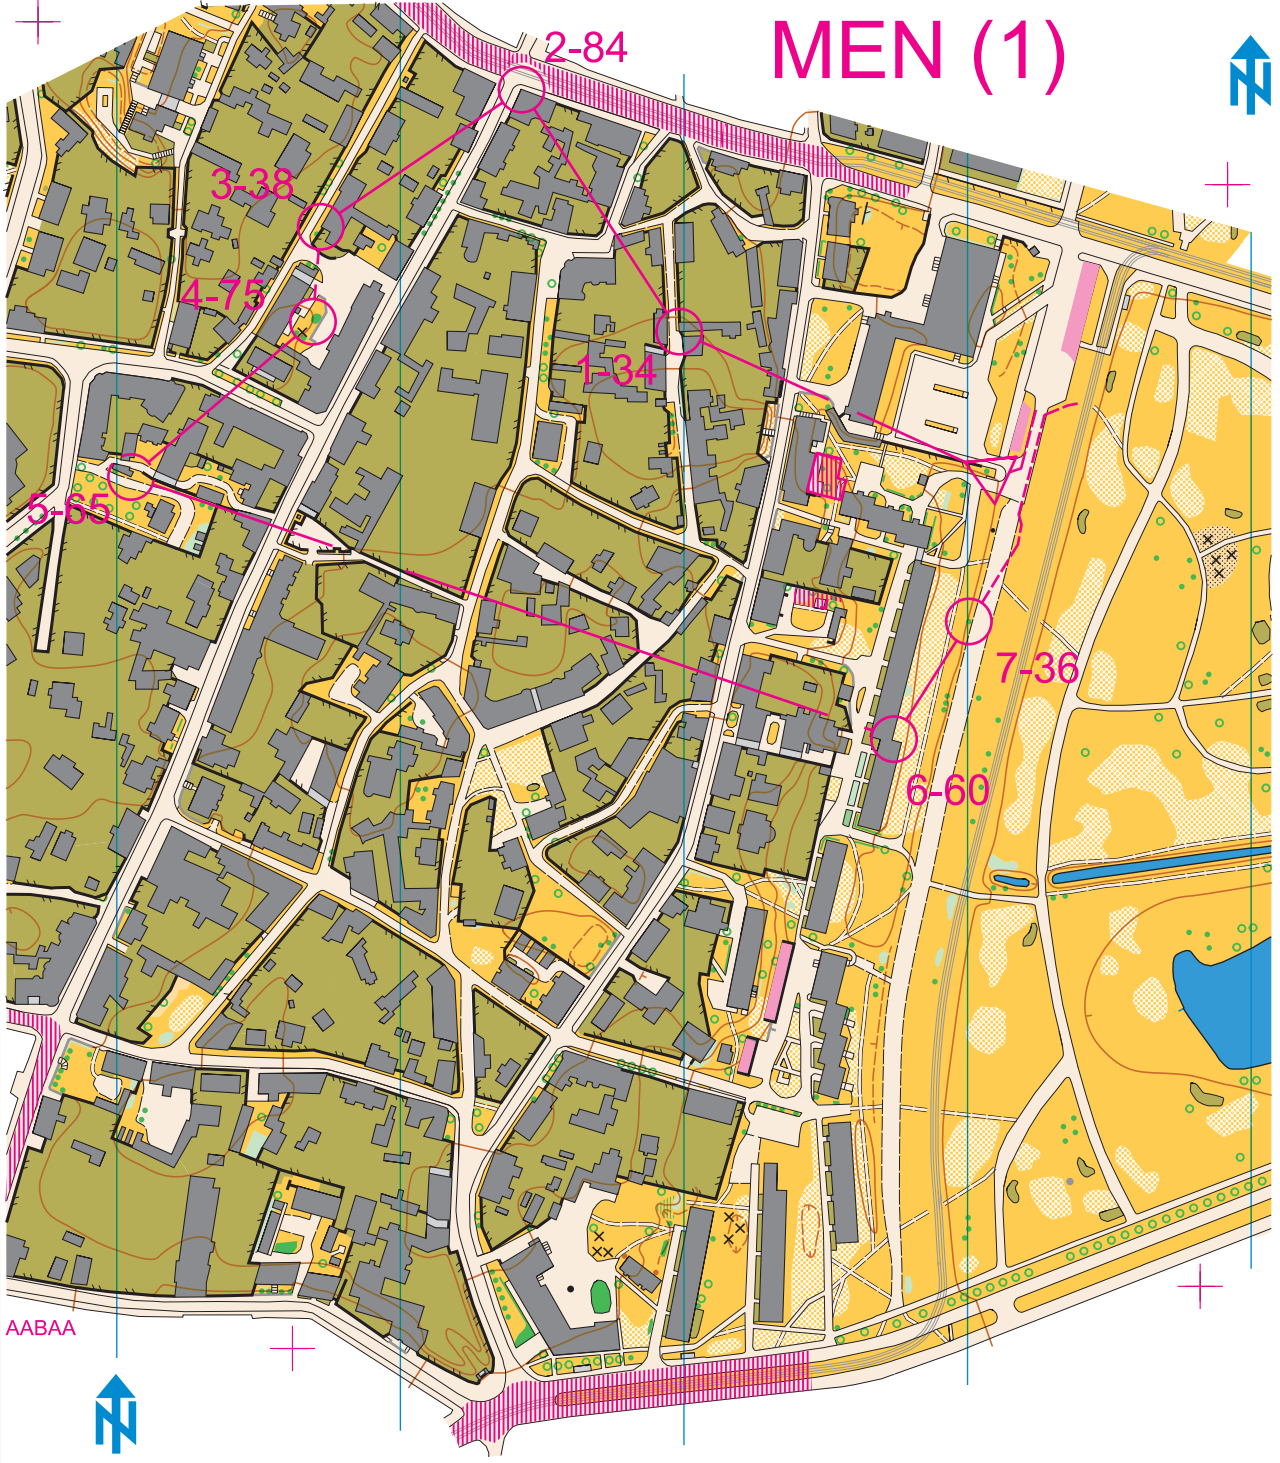

MEN (1)

ĀGENSKALNS
 scale **1:4'000**
 contours **2m**

WOC 2018 SPRINT RELAY				
MEN		4,5 km	30 m	
-----		50 m	----->△	
△		△	☼	♀
1	34	↑	■	└┘
2	84		■	∧
3	38	↘	↗	○
4	75		⊗	○
5	65	↓	■	└┘
6	60		■	└┘
7	36	↑	☼	○
○	-----		140 m	----->△

NOKIAN TYRES
 WORLD ORIENTEERING
 CHAMPIONSHIPS
LATVIA | 2018
 RIGA | SIGULDA

LATVIAN ORIENTEERING FEDERATION
 Map Nr.:1202
 Mapper: Mikus Puriņš
 Course: Mikus Puriņš
 Updated: July, 2018
 Base map: LĢIA LIDAR data

MEN (1)

ĀGENSKALNS
 scale **1:4'000**
 contours **2m**

WOC 2018 SPRINT RELAY				
MEN		4,5 km	30 m	
		----- 50 m ----->△		
△		△	☼	♀
1	34	↑	■	└┘
2	84		■	∧
3	38	↘	↗	○
4	75		⊗	○
5	65	↓	■	└┘
6	60		■	└┘
7	36	↑	☼	○
		○----- 140 m ----->△		

MEN (1)

ĀGENSKALNS

scale **1:4'000**
contours **2m**

WOC 2018 SPRINT RELAY				
MEN		4,5 km	30 m	
		----- 50 m ----->△		
▷		↑	☼	♀
1	34	↑	■	└┘
2	84		■	∧
3	38	↘	↗	○
4	49	↘	↑ ☼	○
5	65	↓	■	└┘
6	60		■	└┘
7	36	↑	☼	○
○		----- 140 m ----->△		