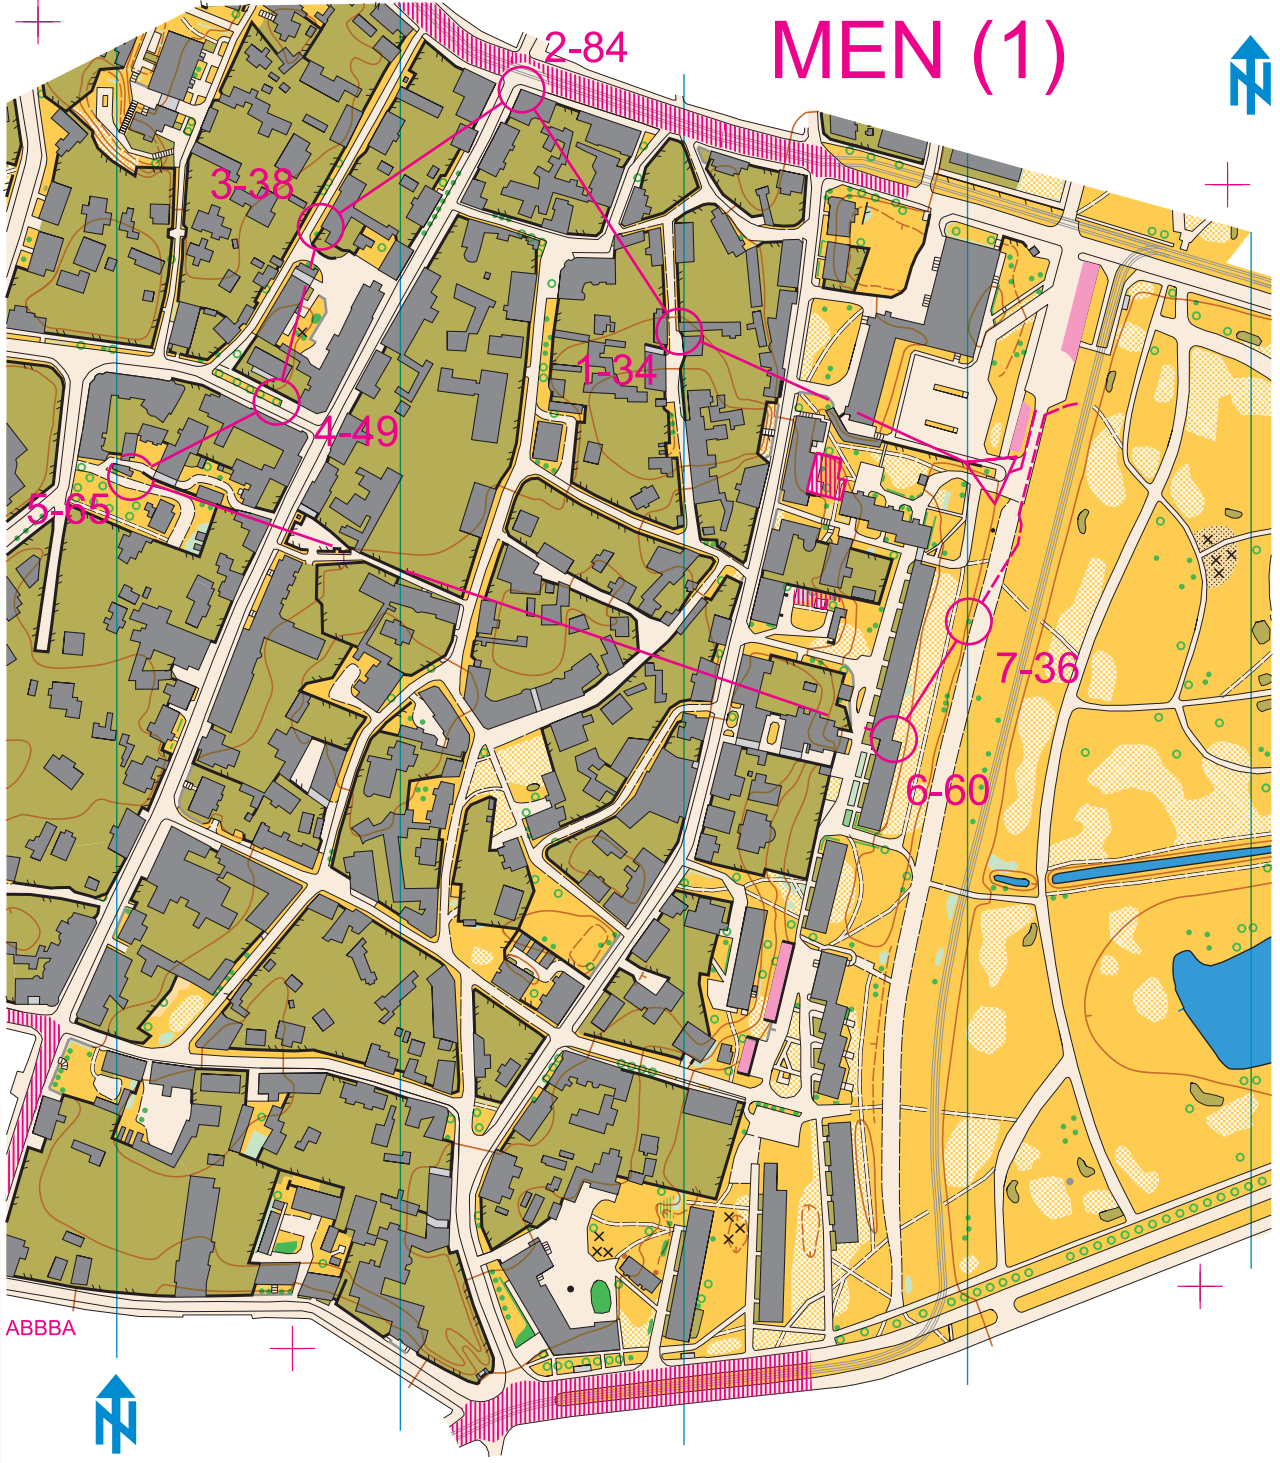

NOKIAN TYRES
 WORLD ORIENTEERING
 CHAMPIONSHIPS
LATVIA | 2018
 RIGA | SIGULDA

AABAA

LATVIAN ORIENTEERING FEDERATION
 Map Nr.:1202
 Mapper: Mikus Puriņš
 Course: Mikus Puriņš
 Updated: July, 2018
 Base map: LĢIA LIDAR data

MEN (1)

ĀGENSKALNS

scale **1:4'000**
contours **2m**

WOC 2018 SPRINT RELAY				
MEN		4,5 km	30 m	
		----- 50 m ----->△		
▷		↑	☼	♀
1	34	↑	■	└┘
2	84		■	∧
3	38	↘	↗	○
4	49	↘	↑ ☼	○
5	65	↓	■	└┘
6	60		■	└┘
7	36	↑	☼	○
○		----- 140 m ----->△		

NOKIAN TYRES
WORLD ORIENTEERING
CHAMPIONSHIPS
LATVIA | 2018
RIGA | SIGULDA

LATVIAN ORIENTEERING FEDERATION
Map Nr.:1202
Mapper: Mikus Puriņš
Course: Mikus Puriņš
Updated: July, 2018
Base map: LĢIA LIDAR data

MEN (1)

ĀGENSKALNS

scale **1:4'000**
contours **2m**

WOC 2018 SPRINT RELAY				
MEN		4,5 km	30 m	
		----- 50 m ----->△		
▷		△	☼	♀
1	34	↑	■	└┘
2	84		■	∧
3	38	↘	↗	○
4	49	↘	△ ☼	○
5	65	↓	■	└┘
6	60		■	└┘
7	36	△	☼	○
		○----- 140 m ----->△		