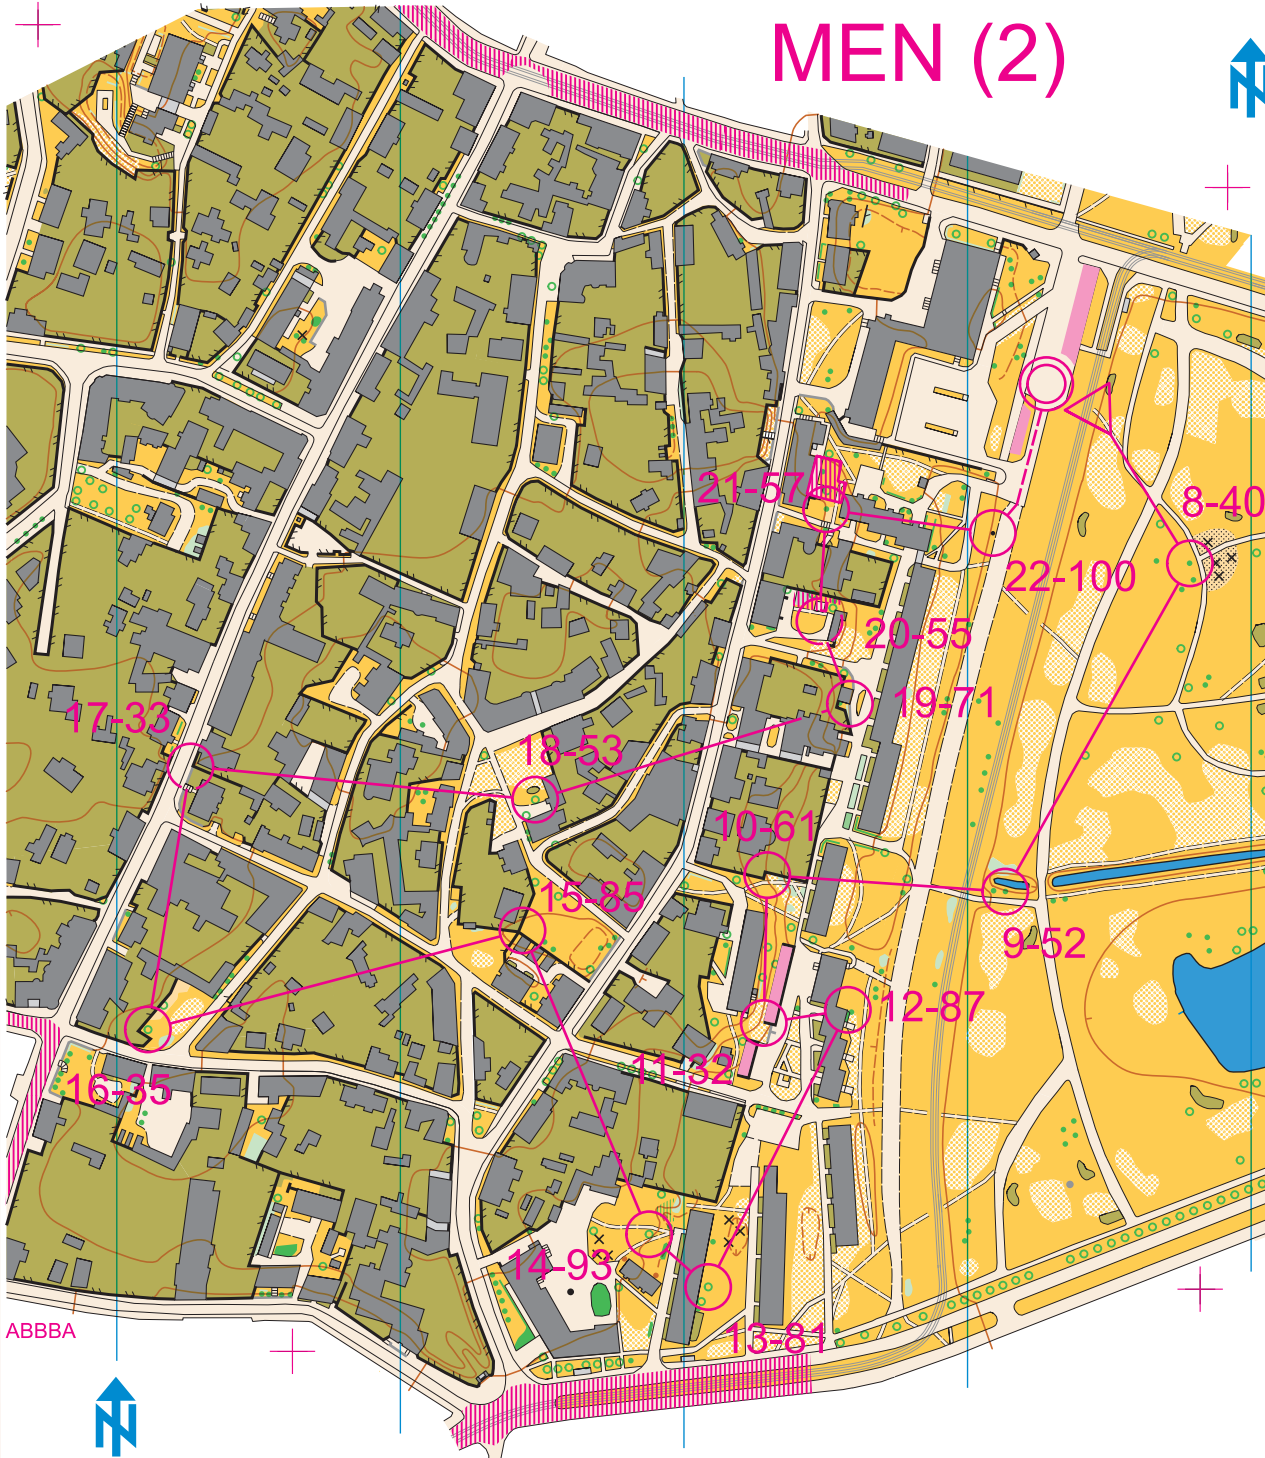

MEN (2)

ĀGENSKALNS

scale **1:4'000**
contours **2m**

WOC 2018 SPRINT RELAY				
	MEN	4,5 km	30 m	
▷		↗		↖
8	40	↑	▲	☼
9	52	→	▲	☼
10	61	↗		┘
11	32	↗		┘
12	87	■		┘
13	81	↗	▲	☼
14	93	▲	☼	☼
15	85	↗		◀
16	35	▲	☼	☼
17	33	↗		┘
18	53	↗	▲	☼
19	71	■		┘
20	55	◇		☼
21	57	↑	▲	☼
22	100	▲	1.0	☼

○ — 90 m — ○

NOKIAN TYRES
WORLD ORIENTEERING
CHAMPIONSHIPS
LATVIA | 2018
RIGA | SIGULDA

LATVIAN ORIENTEERING FEDERATION

Map Nr.:1202

Mapper: Mikus Puriņš

Course: Mikus Puriņš

Updated: July, 2018

Base map: LĢIA LIDAR data