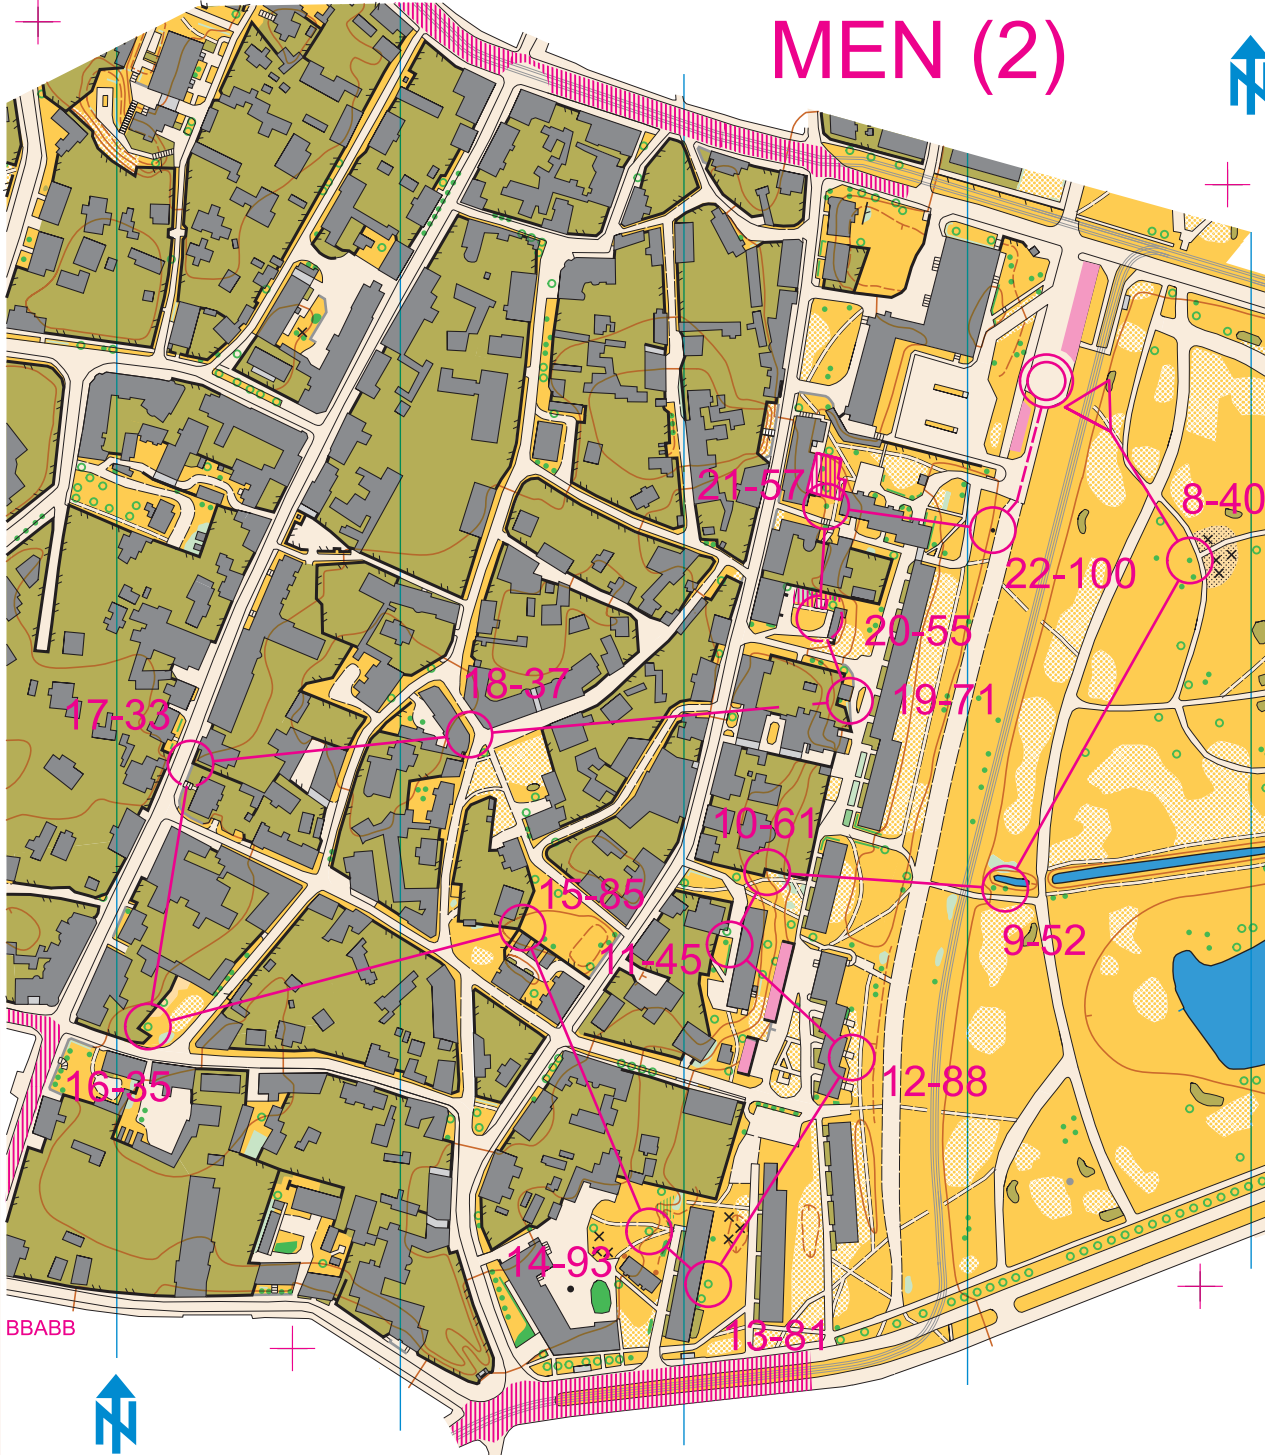

MEN (2)

ĀGENSKALNS

scale **1:4'000**
contours **2m**

WOC 2018 SPRINT RELAY				
MEN	4,5 km	30 m		
8	40	↑	▲	☼
9	52	→	▲	☼
10	61		▲	☼
11	45		▲	☼
12	88		▲	☼
13	81	↗	▲	☼
14	93	▲	☼	☼
15	85	↗	▲	☼
16	35	▲	☼	☼
17	33	↗	▲	☼
18	37	■		>
19	71	■		└
20	55	◇		☼
21	57	↑	▲	☼
22	100	▲	1.0	☼

○ ——— 90 m ——— ⊗

NOKIAN TYRES
WORLD ORIENTEERING
CHAMPIONSHIPS
LATVIA | 2018
RIGA | SIGULDA

LATVIAN ORIENTEERING FEDERATION

Map Nr.:1202

Mapper: Mikus Puriņš

Course: Mikus Puriņš

Updated: July, 2018

Base map: LĢIA LIDAR data