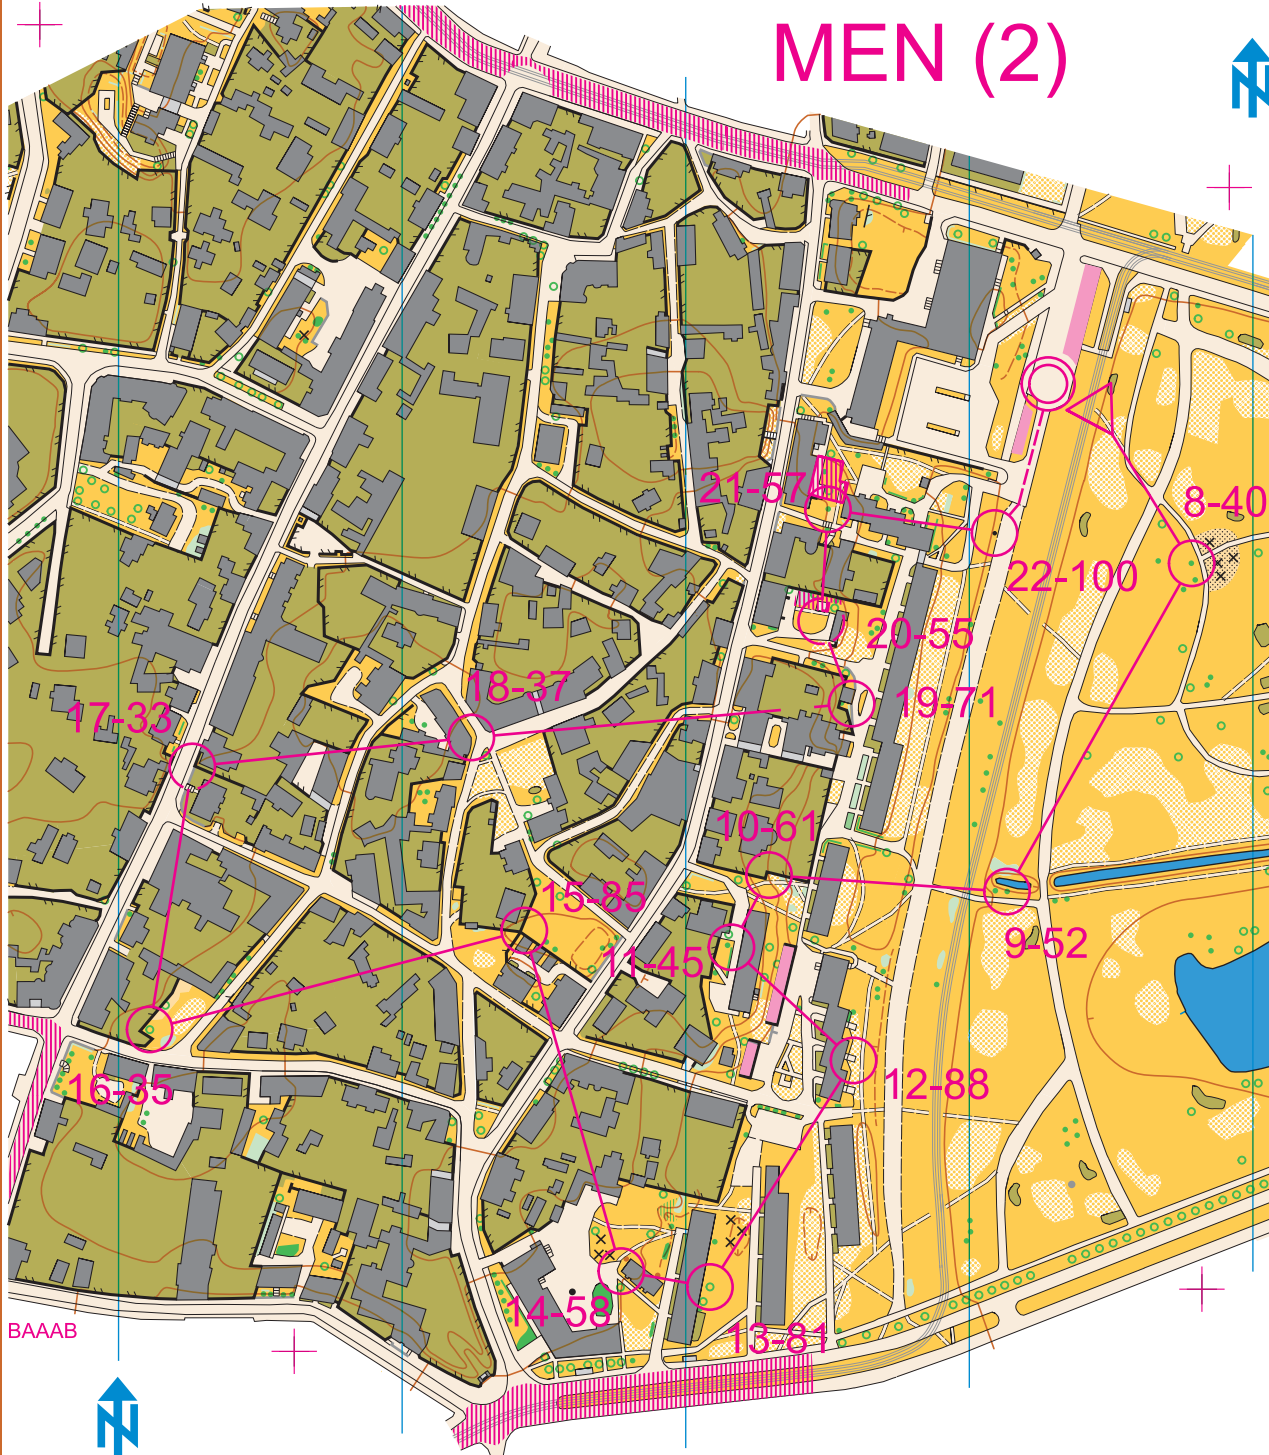

MEN (2)

ĀGENSKALNS

scale **1:4'000**
contours **2m**

WOC 2018 SPRINT RELAY				
MEN		4,5 km	30 m	
8	40	↑	△	☼
9	52	→	△	☼
10	61		↗	⊥
11	45		☼	⊥
12	88		▨	⊥
13	81	↗	△	☼
14	58		■	<
15	85		↗	<
16	35		△	☼
17	33		↗	⊥
18	37		■	>
19	71		■	⊥
20	55		◇	○
21	57	↑	△	☼
22	100		▲	○

○ — 90 m — ○

NOKIAN TYRES
WORLD ORIENTEERING
CHAMPIONSHIPS
LATVIA | 2018
RIGA | SIGULDA

LATVIAN ORIENTEERING FEDERATION
Map Nr.:1202
Mapper: Mikus Puriņš
Course: Mikus Puriņš
Updated: July, 2018
Base map: LĢIA LIDAR data