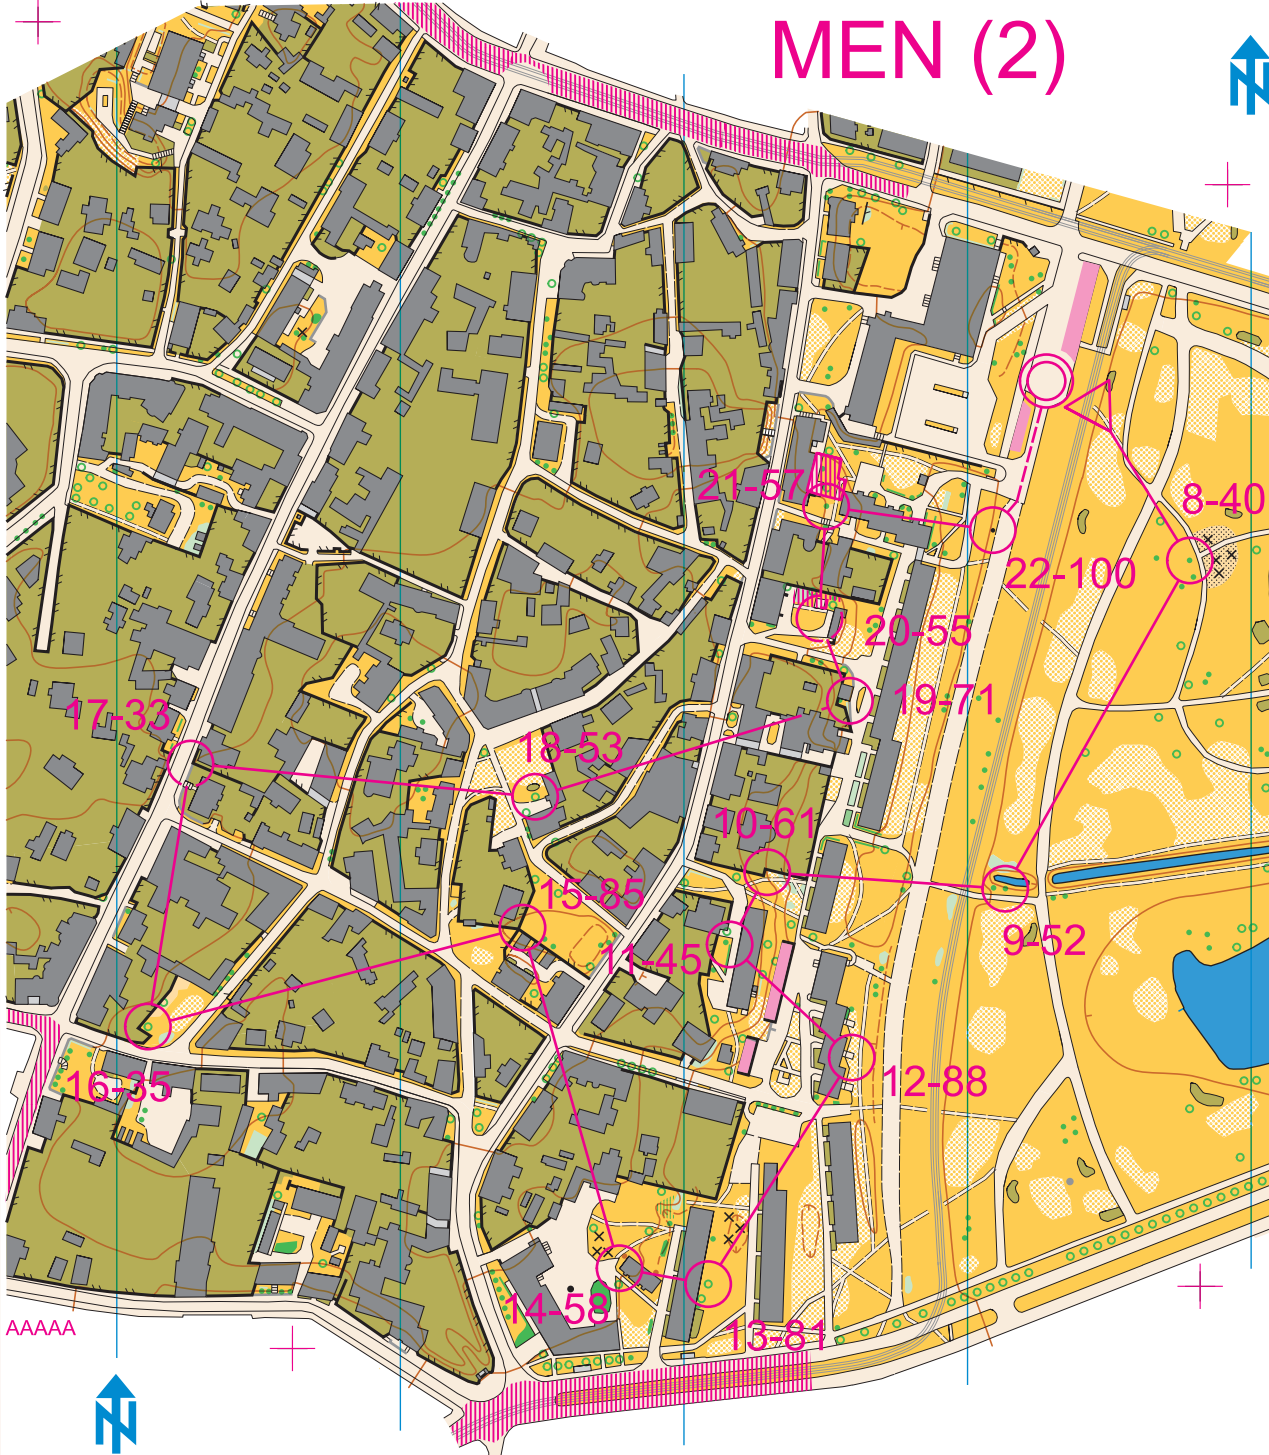

# MEN (2)

# ĀGENSKALNS

scale **1:4'000**  
contours **2m**

WOC 2018 SPRINT RELAY				
MEN	4,5 km	30 m		
8	40	↑	▲	☼
9	52	→	▲	☼
10	61		▲	☼
11	45		▲	☼
12	88		▲	☼
13	81	↗	▲	☼
14	58		▲	☼
15	85		▲	☼
16	35		▲	☼
17	33		▲	☼
18	53	↗	▲	☼
19	71		▲	☼
20	55		▲	☼
21	57	↑	▲	☼
22	100		▲	☼

○ — 90 m — ○

NOKIAN TYRES  
WORLD ORIENTEERING  
CHAMPIONSHIPS  
**LATVIA | 2018**  
RĪGA | SIGULDA

LATVIAN ORIENTEERING FEDERATION

Map Nr.:1202

Mapper: Mikus Puriņš

Course: Mikus Puriņš

Updated: July, 2018