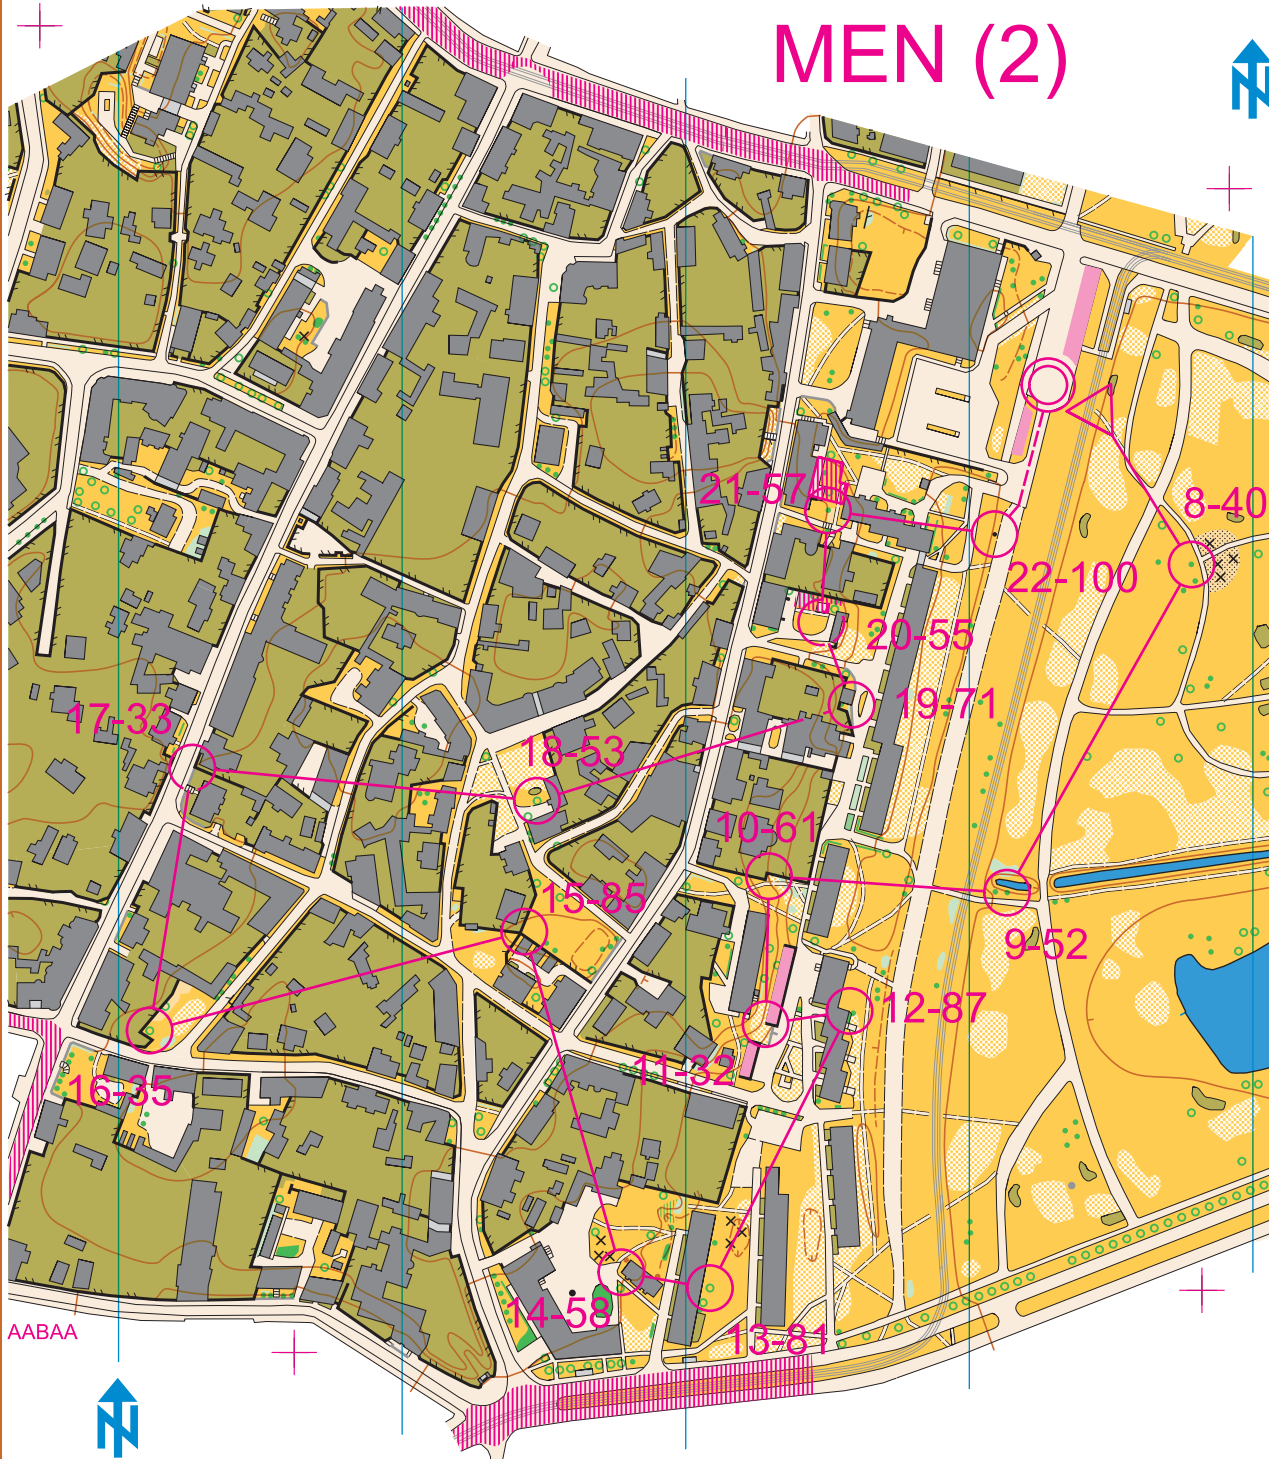

# ĀGENSKALNS

scale **1:4'000**  
contours **2m**

WOC 2018 SPRINT RELAY				
MEN	4,5 km	30 m		
8	40	↑	▲	☼
9	52	→	▲	☼
10	61		▲	☼
11	45		▲	☼
12	88		▲	☼
13	81	↗	▲	☼
14	58		▲	☼
15	85		▲	☼
16	35		▲	☼
17	33		▲	☼
18	53	↗	▲	☼
19	71		▲	☼
20	55		▲	☼
21	57	↑	▲	☼
22	100		▲	☼

○ — 90 m — ○

NOKIAN TYRES  
WORLD ORIENTEERING  
CHAMPIONSHIPS  
**LATVIA | 2018**  
RĪGA | SIGULDA

LATVIAN ORIENTEERING FEDERATION

Map Nr.:1202

Mapper: Mikus Puriņš

Course: Mikus Puriņš

Updated: July, 2018

Base map: LĢIA LIDAR data

# ĀGENSKALNS

scale **1:4'000**  
contours **2m**

WOC 2018 SPRINT RELAY				
MEN	4,5 km	30 m		
▷	↗	↖		
8 40	↑ ▲ ☼	○		
9 52	→ ▲ ☼	○		
10 61	↗	┌		
11 32	↗	┌		
12 87	■	┌		
13 81	↗ ▲ ☼	♀		
14 58	■	<		
15 85	↗	<		
16 35	▲ ☼	○		
17 33	↗	┌		
18 53	↗ ▲ ☼	○		
19 71	■	┌		
20 55	◇	○		
21 57	↑ ▲ ☼	○		
22 100	▲	○ 1.0		
○		90 m	○	