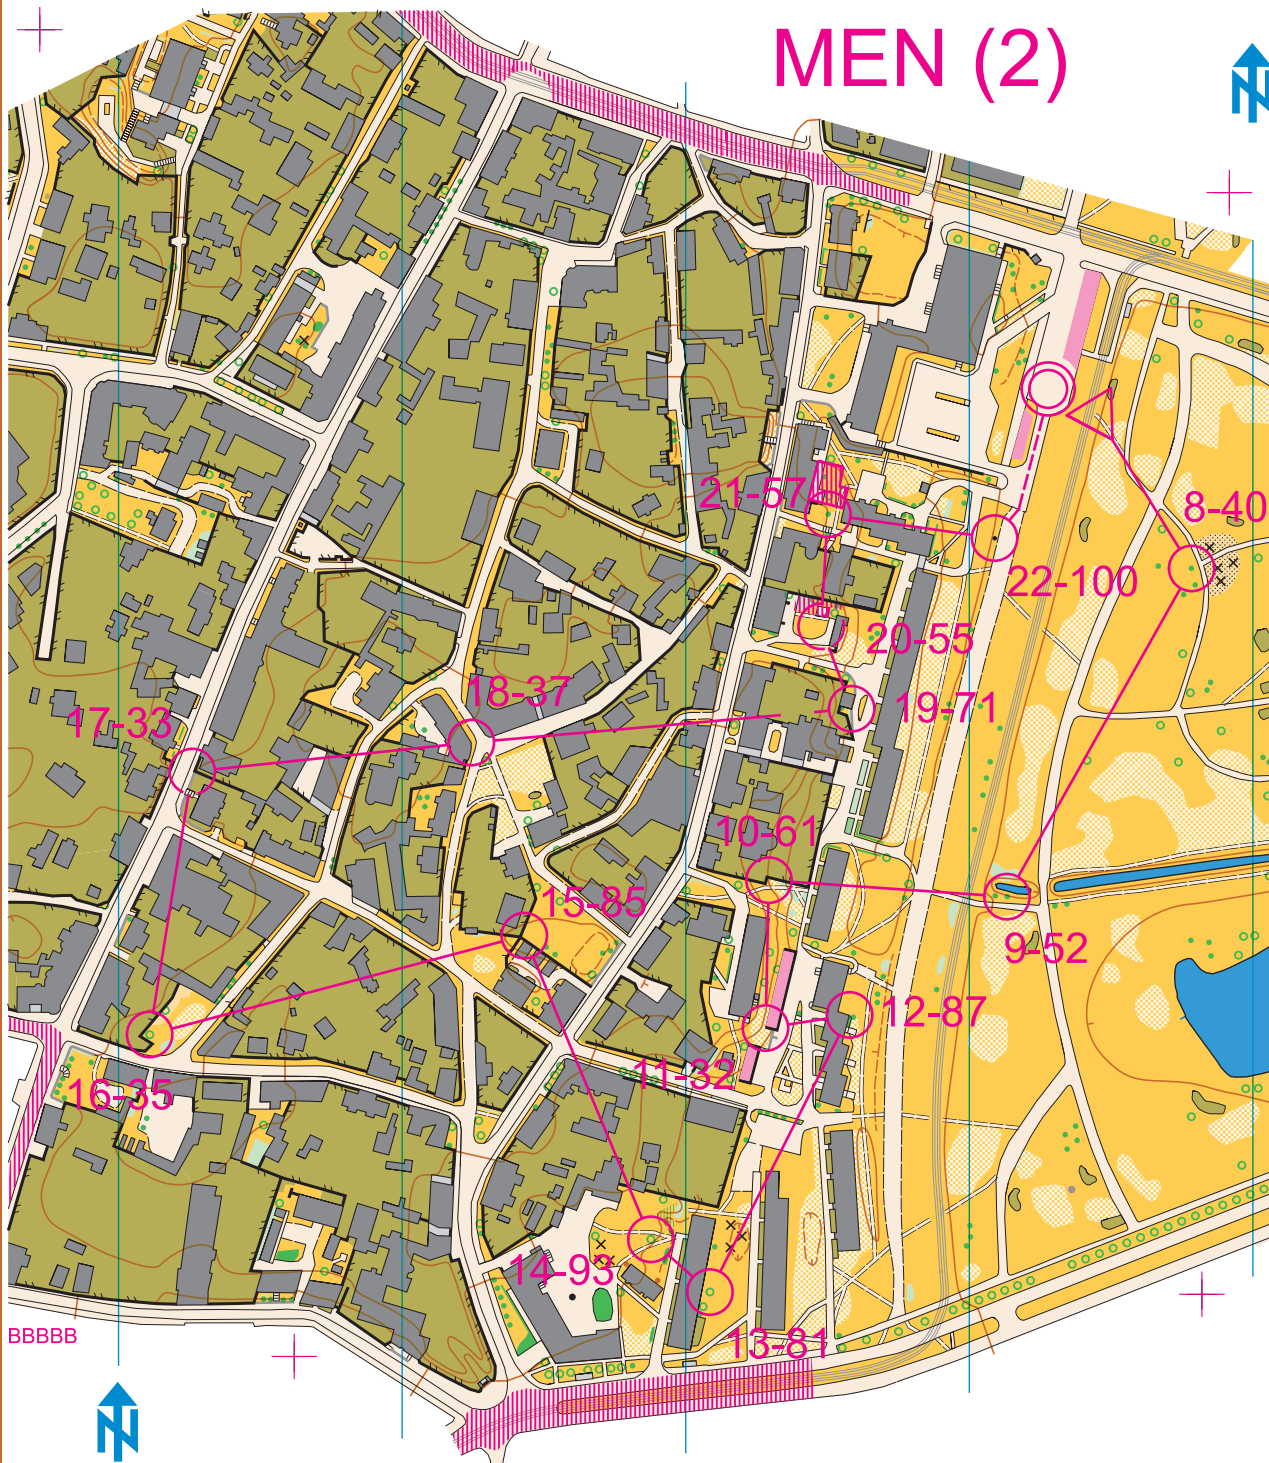

# ĀGENSKALNS

scale **1:4'000**  
contours **2m**

WOC 2018 SPRINT RELAY				
MEN	4,5 km	30 m		
8	40	↑	▲	☼
9	52	→	▲	☼
10	61		▲	☼
11	45		▲	☼
12	88		▲	☼
13	81	↗	▲	☼
14	93	▲	☼	☼
15	85	↗	▲	☼
16	35	▲	☼	☼
17	33	↗	▲	☼
18	37	■		>
19	71	■		└
20	55	◇		☼
21	57	↑	▲	☼
22	100	▲	1.0	☼

○ ——— 90 m ——— ⊗

NOKIAN TYRES  
WORLD ORIENTEERING  
CHAMPIONSHIPS  
**LATVIA | 2018**  
RIGA | SIGULDA

LATVIAN ORIENTEERING FEDERATION

Map Nr.:1202

Mapper: Mikus Puriņš

Course: Mikus Puriņš

Updated: July, 2018

Base map: LĢIA LIDAR data

# ĀGENSKALNS

scale **1:4'000**  
contours **2m**

WOC 2018 SPRINT RELAY				
MEN		4,5 km		30 m
▶		↗		↖
8	40	↑	△	☼
9	52	→	△	☼
10	61		↗	└
11	32	↗		└
12	87	■		└
13	81	↗	△	☼
14	93	△	☼	○
15	85	↗		◀
16	35	△	☼	○
17	33	↗		└
18	37	■		>
19	71	■		└
20	55	◇		○
21	57	↑	△	☼
22	100	▲		○