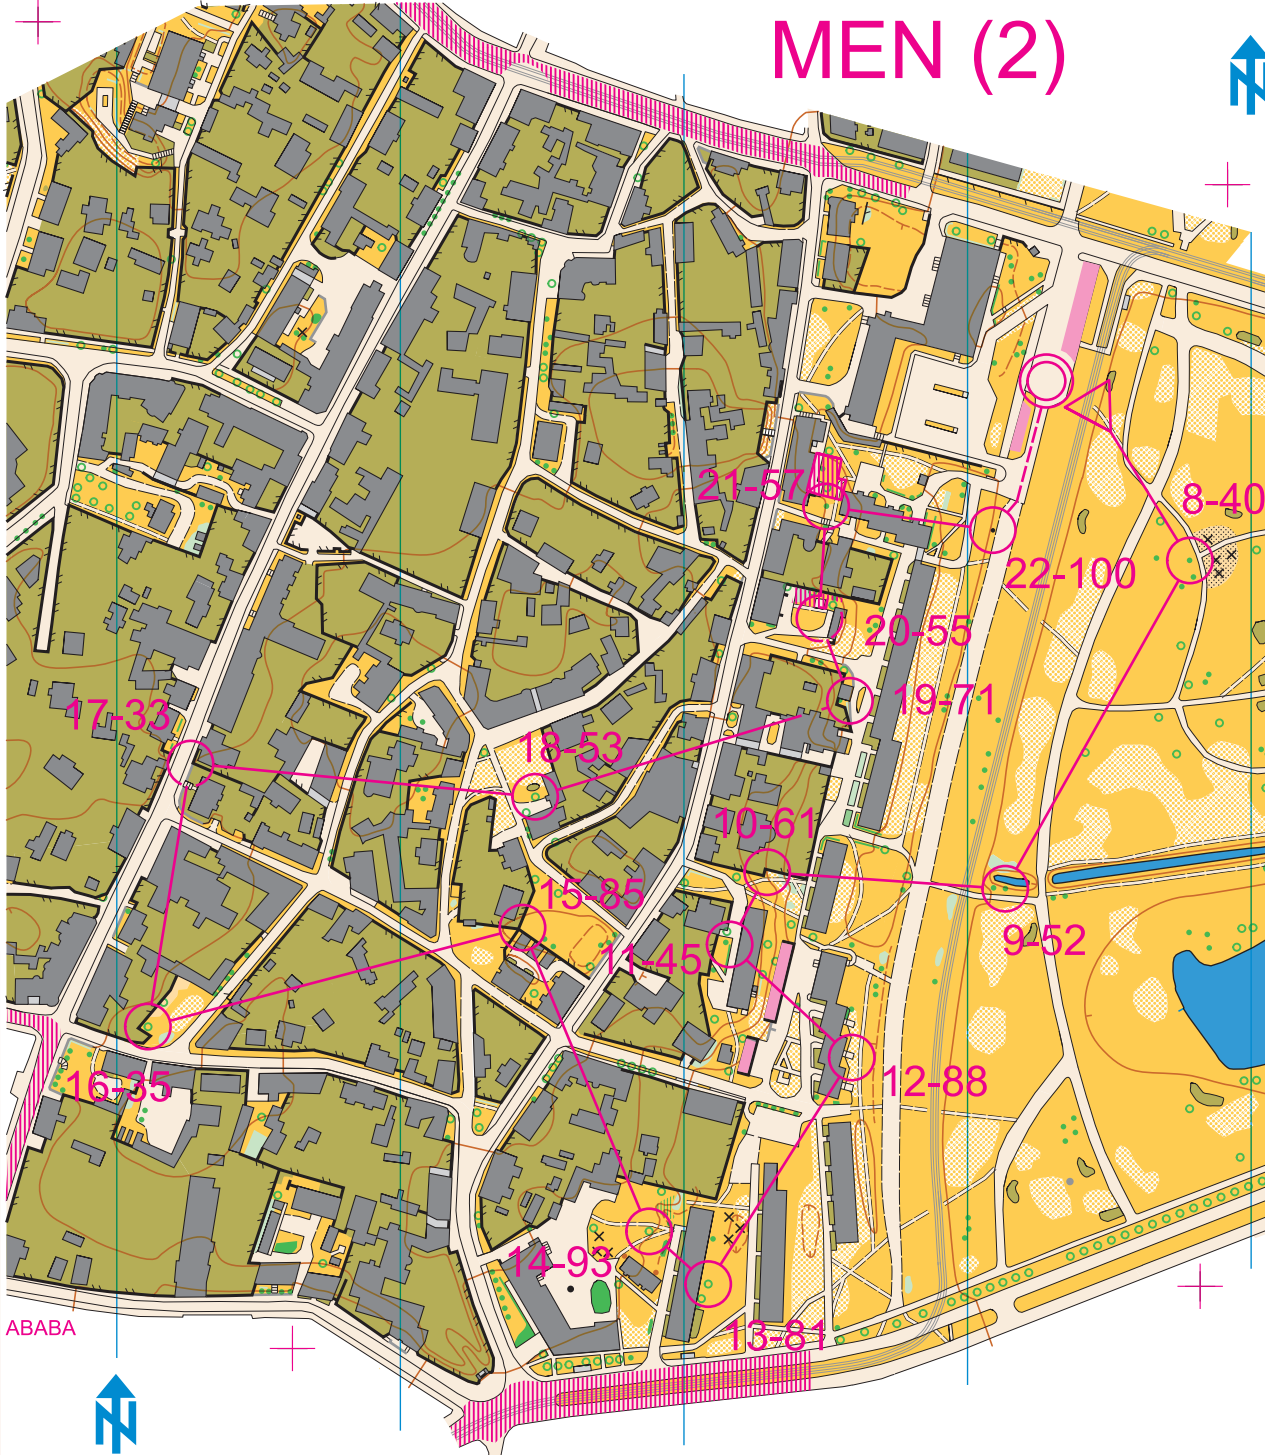

# ĀGENSKALNS

scale **1:4'000**  
contours **2m**

WOC 2018 SPRINT RELAY				
MEN	4,5 km	30 m		
▷	↗	↖		
8 40	↑ ▲ ☼	○		
9 52	→ ▲ ☼	○		
10 61	↗	┌		
11 32	↗	┌		
12 87	■	┌		
13 81	↗ ▲ ☼	♀		
14 58	■	<		
15 85	↗	<		
16 35	▲ ☼	○		
17 33	↗	┌		
18 53	↗ ▲ ☼	○		
19 71	■	┌		
20 55	◇	○		
21 57	↑ ▲ ☼	○		
22 100	▲	○ 1.0		
○		90 m	○	

NOKIAN TYRES  
WORLD ORIENTEERING  
CHAMPIONSHIPS  
**LATVIA | 2018**  
RIGA | SIGULDA

LATVIAN ORIENTEERING FEDERATION  
Map Nr.:1202  
Mapper: Mikus Puriņš  
Course: Mikus Puriņš  
Updated: July, 2018  
Base map: LĢIA LIDAR data

# MEN (2)

# ĀGENSKALNS

scale **1:4'000**  
contours **2m**

WOC 2018 SPRINT RELAY				
MEN	4,5 km	30 m		
8	40	↑	△	◊
9	52	→	△	◊
10	61		△	◊
11	45		△	◊
12	88		△	◊
13	81	↗	△	◊
14	93	↑	△	◊
15	85	↗	△	◊
16	35	↑	△	◊
17	33	↗	△	◊
18	53	↗	△	◊
19	71		△	◊
20	55		△	◊
21	57	↑	△	◊
22	100	▲	1.0	◊