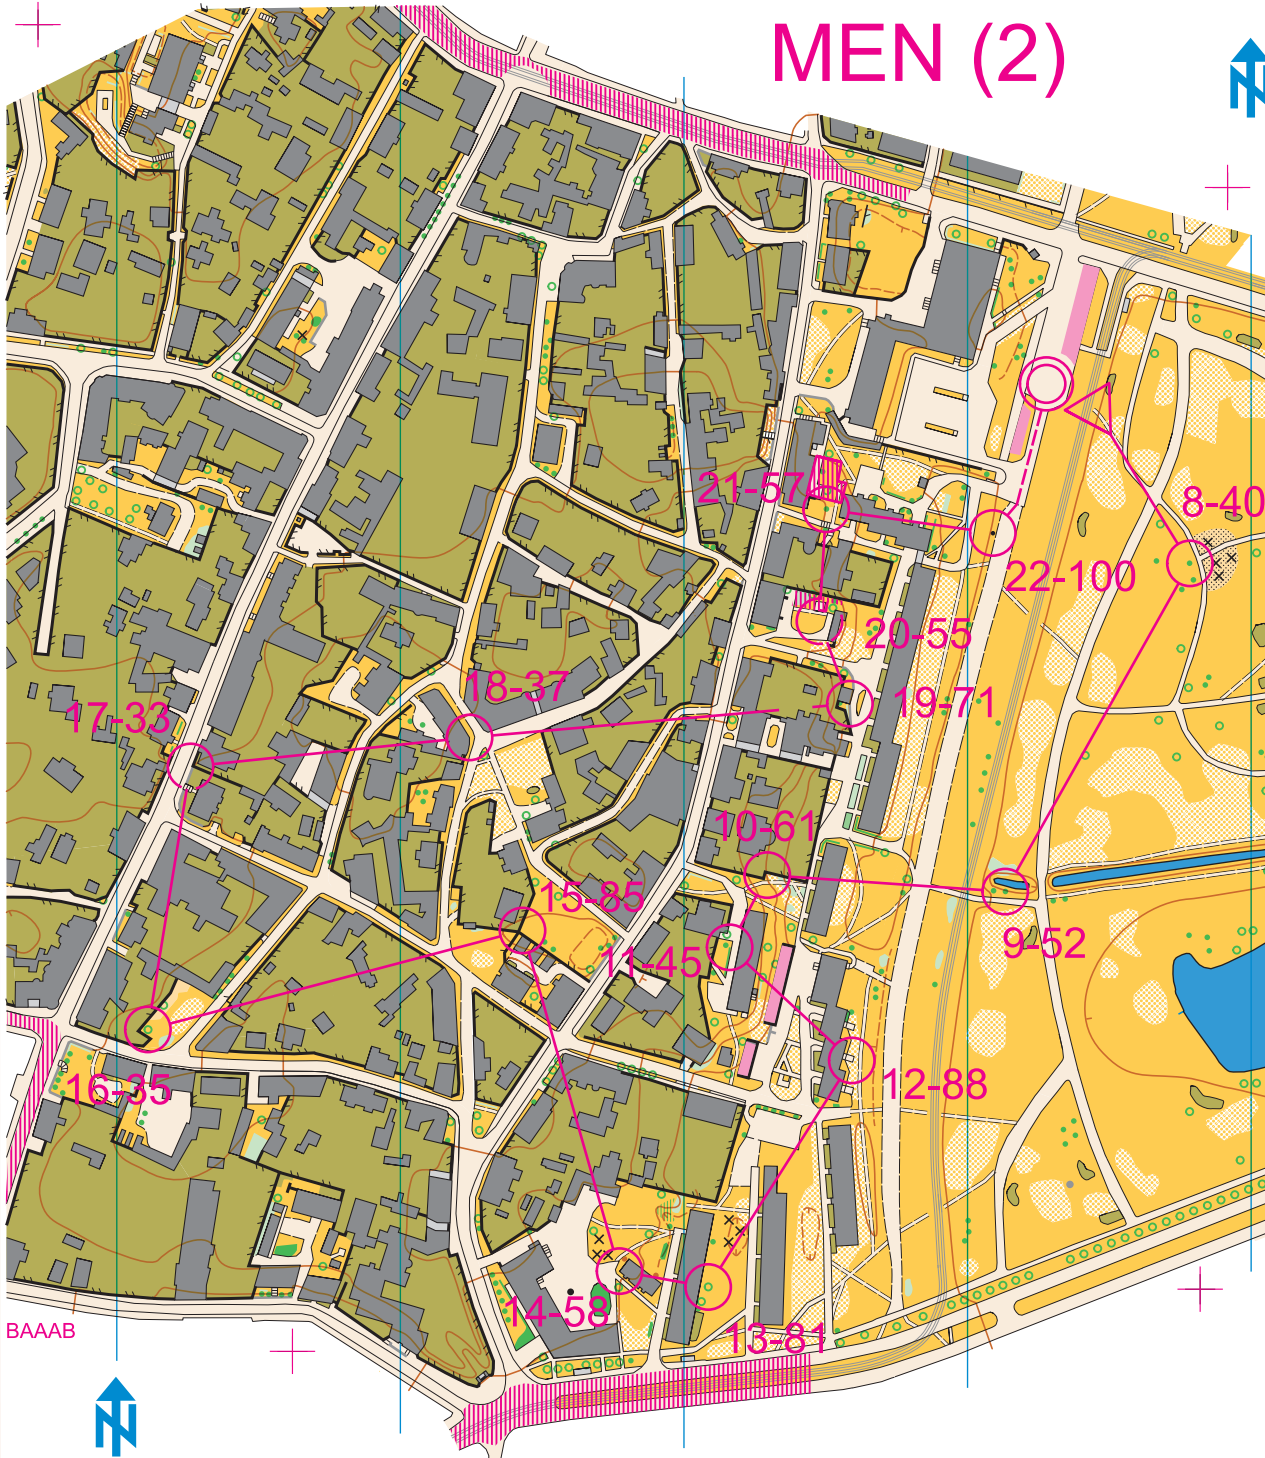

# ĀGENSKALNS

scale **1:4'000**  
contours **2m**

WOC 2018 SPRINT RELAY				
MEN		4,5 km	30 m	
8	40	↑	△	☼
9	52	→	△	☼
10	61		↗	⊥
11	45		☼	⊥
12	88		▨	⊥
13	81	↗	△	☼
14	58		■	<
15	85		↗	<
16	35		△	☼
17	33		↗	⊥
18	37		■	>
19	71		■	⊥
20	55		◇	○
21	57	↑	△	☼
22	100		▲	○

○ — 90 m — ○

NOKIAN TYRES  
WORLD ORIENTEERING  
CHAMPIONSHIPS  
LATVIA | 2018  
RIGA | SIGULDA

LATVIAN ORIENTEERING FEDERATION  
Map Nr.:1202  
Mapper: Mikus Puriņš  
Course: Mikus Puriņš  
Updated: July, 2018  
Base map: LĢIA LIDAR data

# MEN (2)

# ĀGENSKALNS

scale **1:4'000**  
contours **2m**