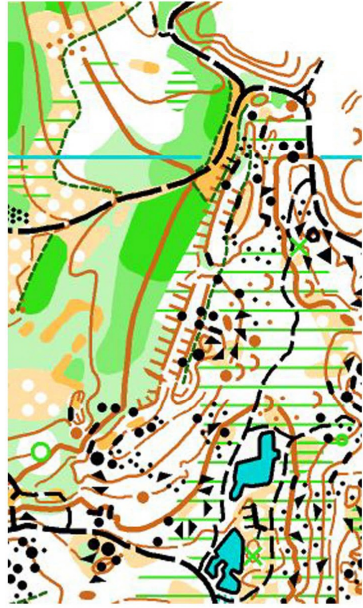

BALISE 77 Course d'Orientation Championnat Régional Longue Distance

<http://balise77.com/site/>

Dimanche 27 mars 2022

FORÊT DE RECLOSES (77)

Inscriptions ouvertes
aux licenciés
et
non licenciés

Contact 06.02.00.73.50

LIGUE D'ÎLE-DE-FRANCE
COURSE D'ORIENTATION